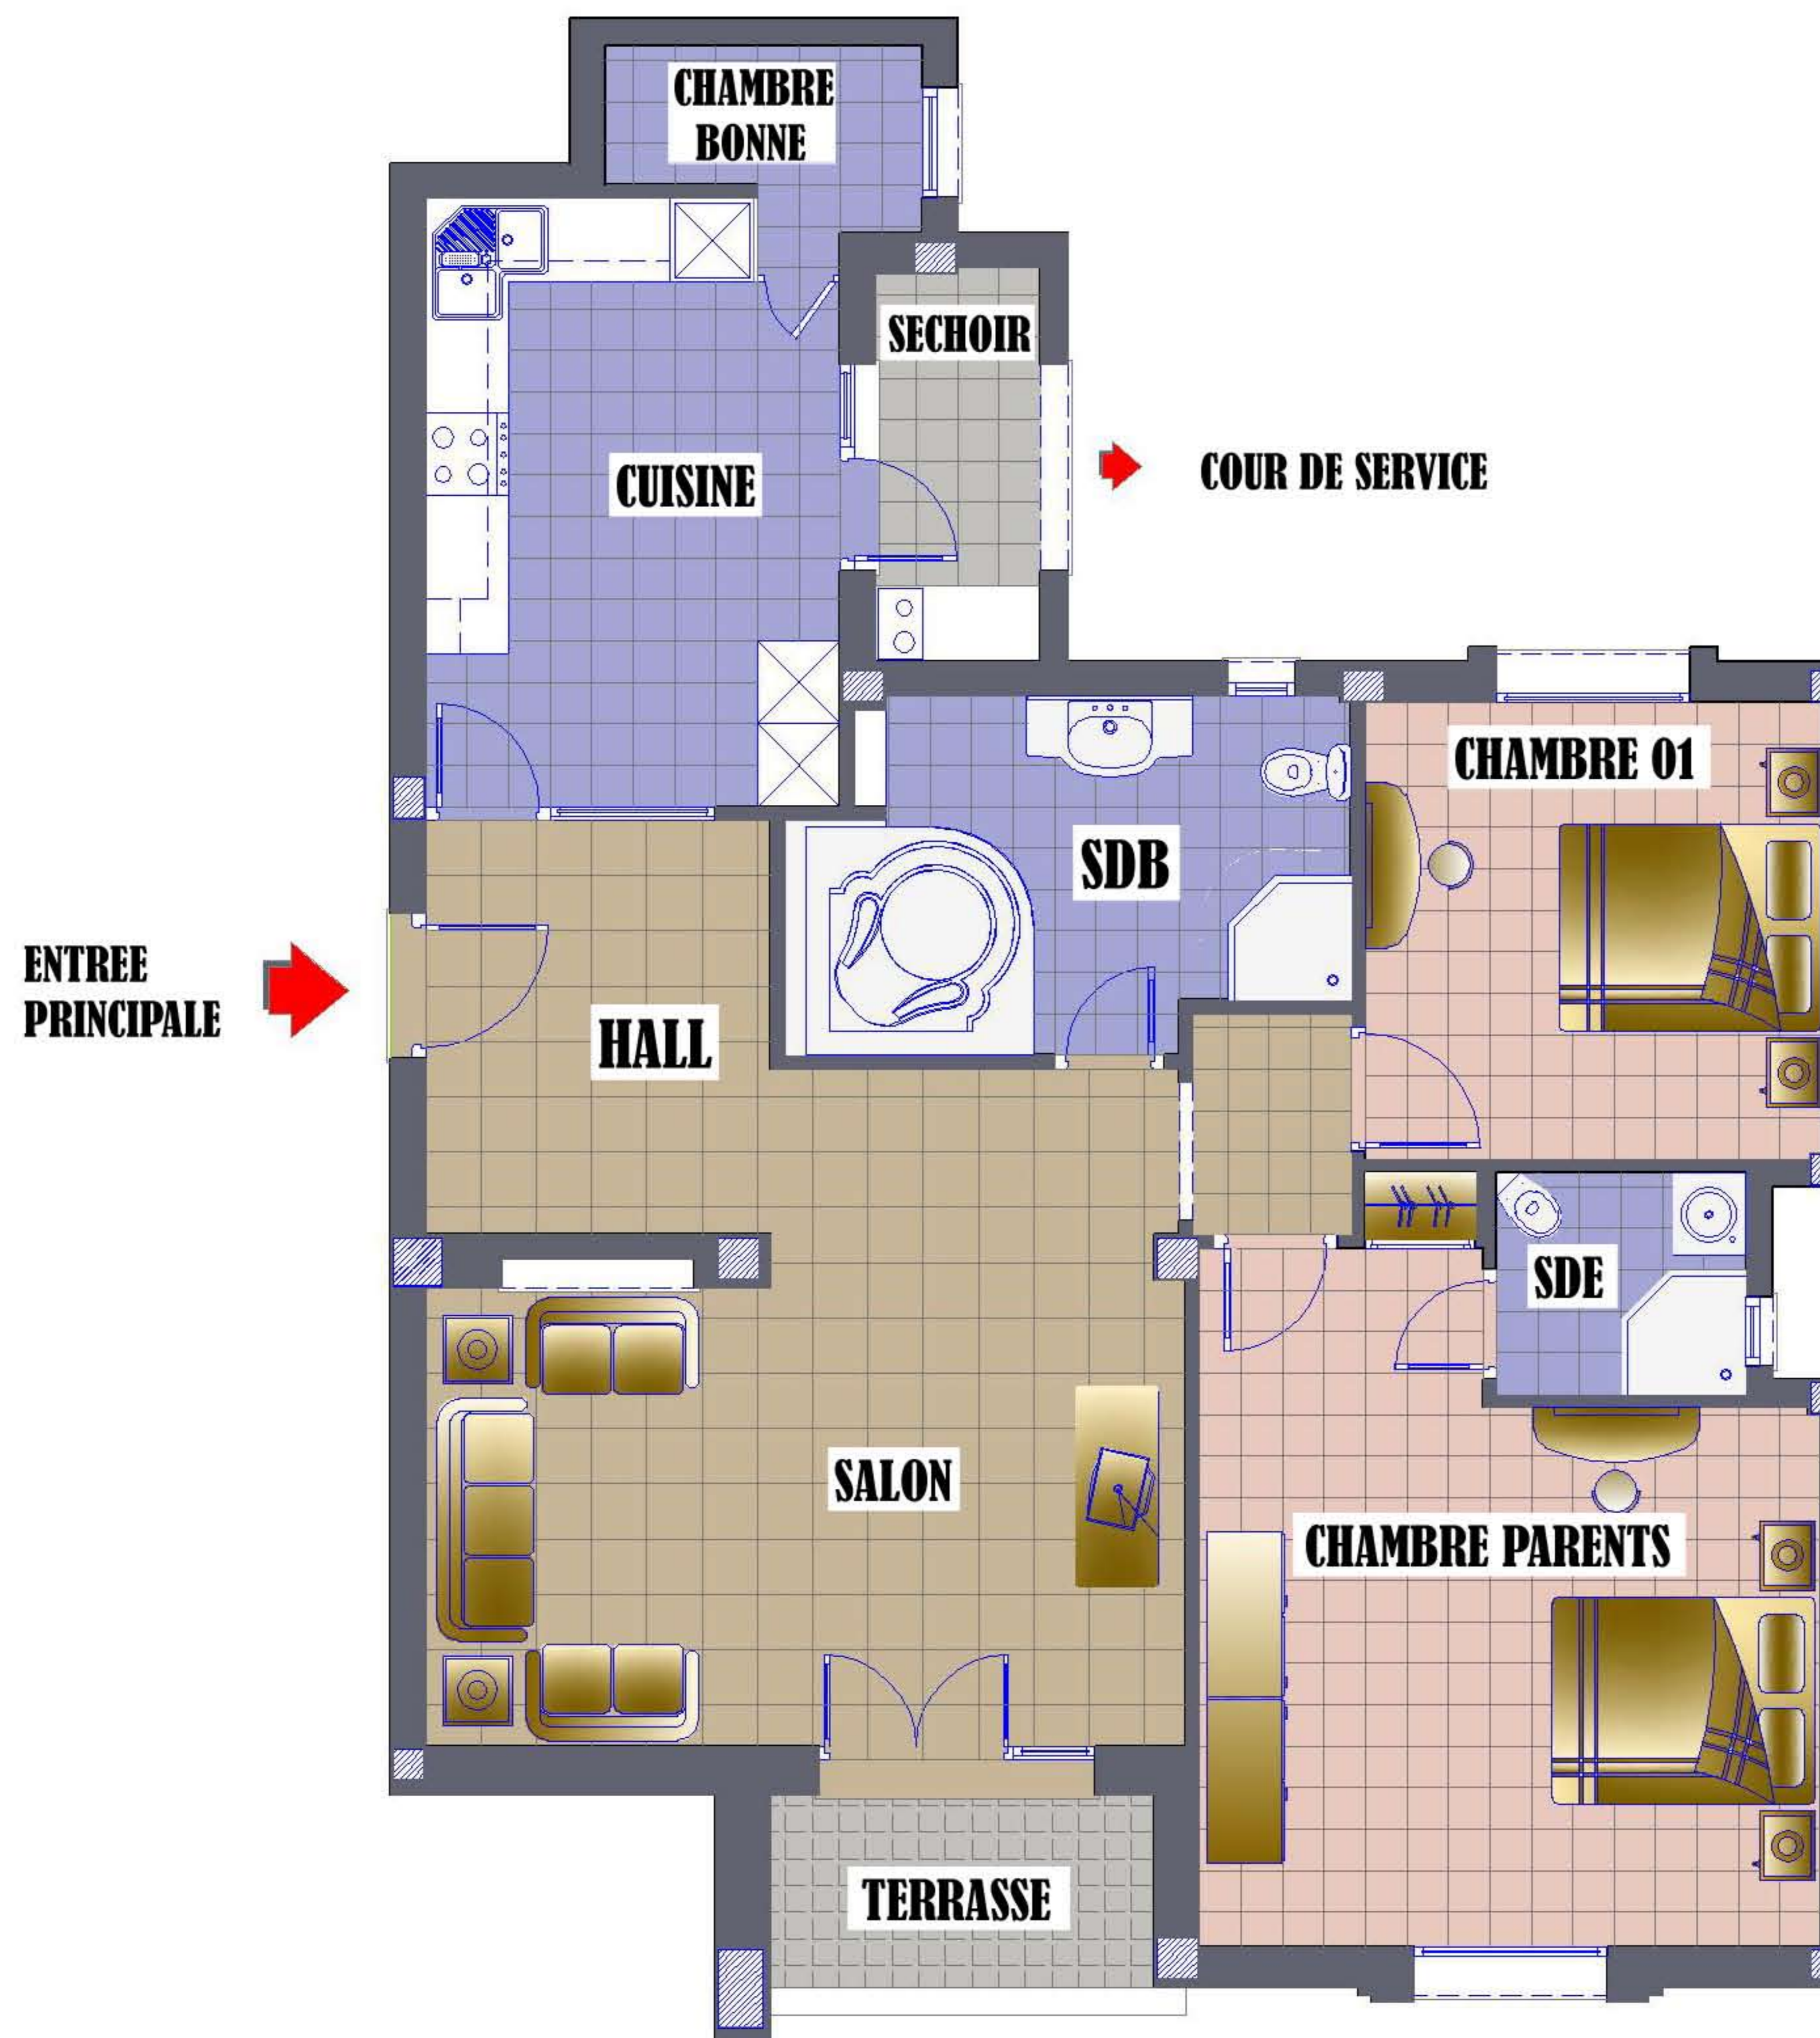

S.I.F.E.

Société Immobilière Fatma EZZAHRA

Centre MAHOU 3ème étage, Av. Hbib Thameur
2074 Mourouj I (au dessus de la banque B.H)

RESIDENCE
LA PERLE DU BARDO
LE BARDO

APPART. : **E 0.2**
BLOC : **- E -**
NIVEAU : Rez De Chaussée
TYPE : **S + 2**
SURF. : 130,02 m²

CLIENT :
SUGGESTIONS :