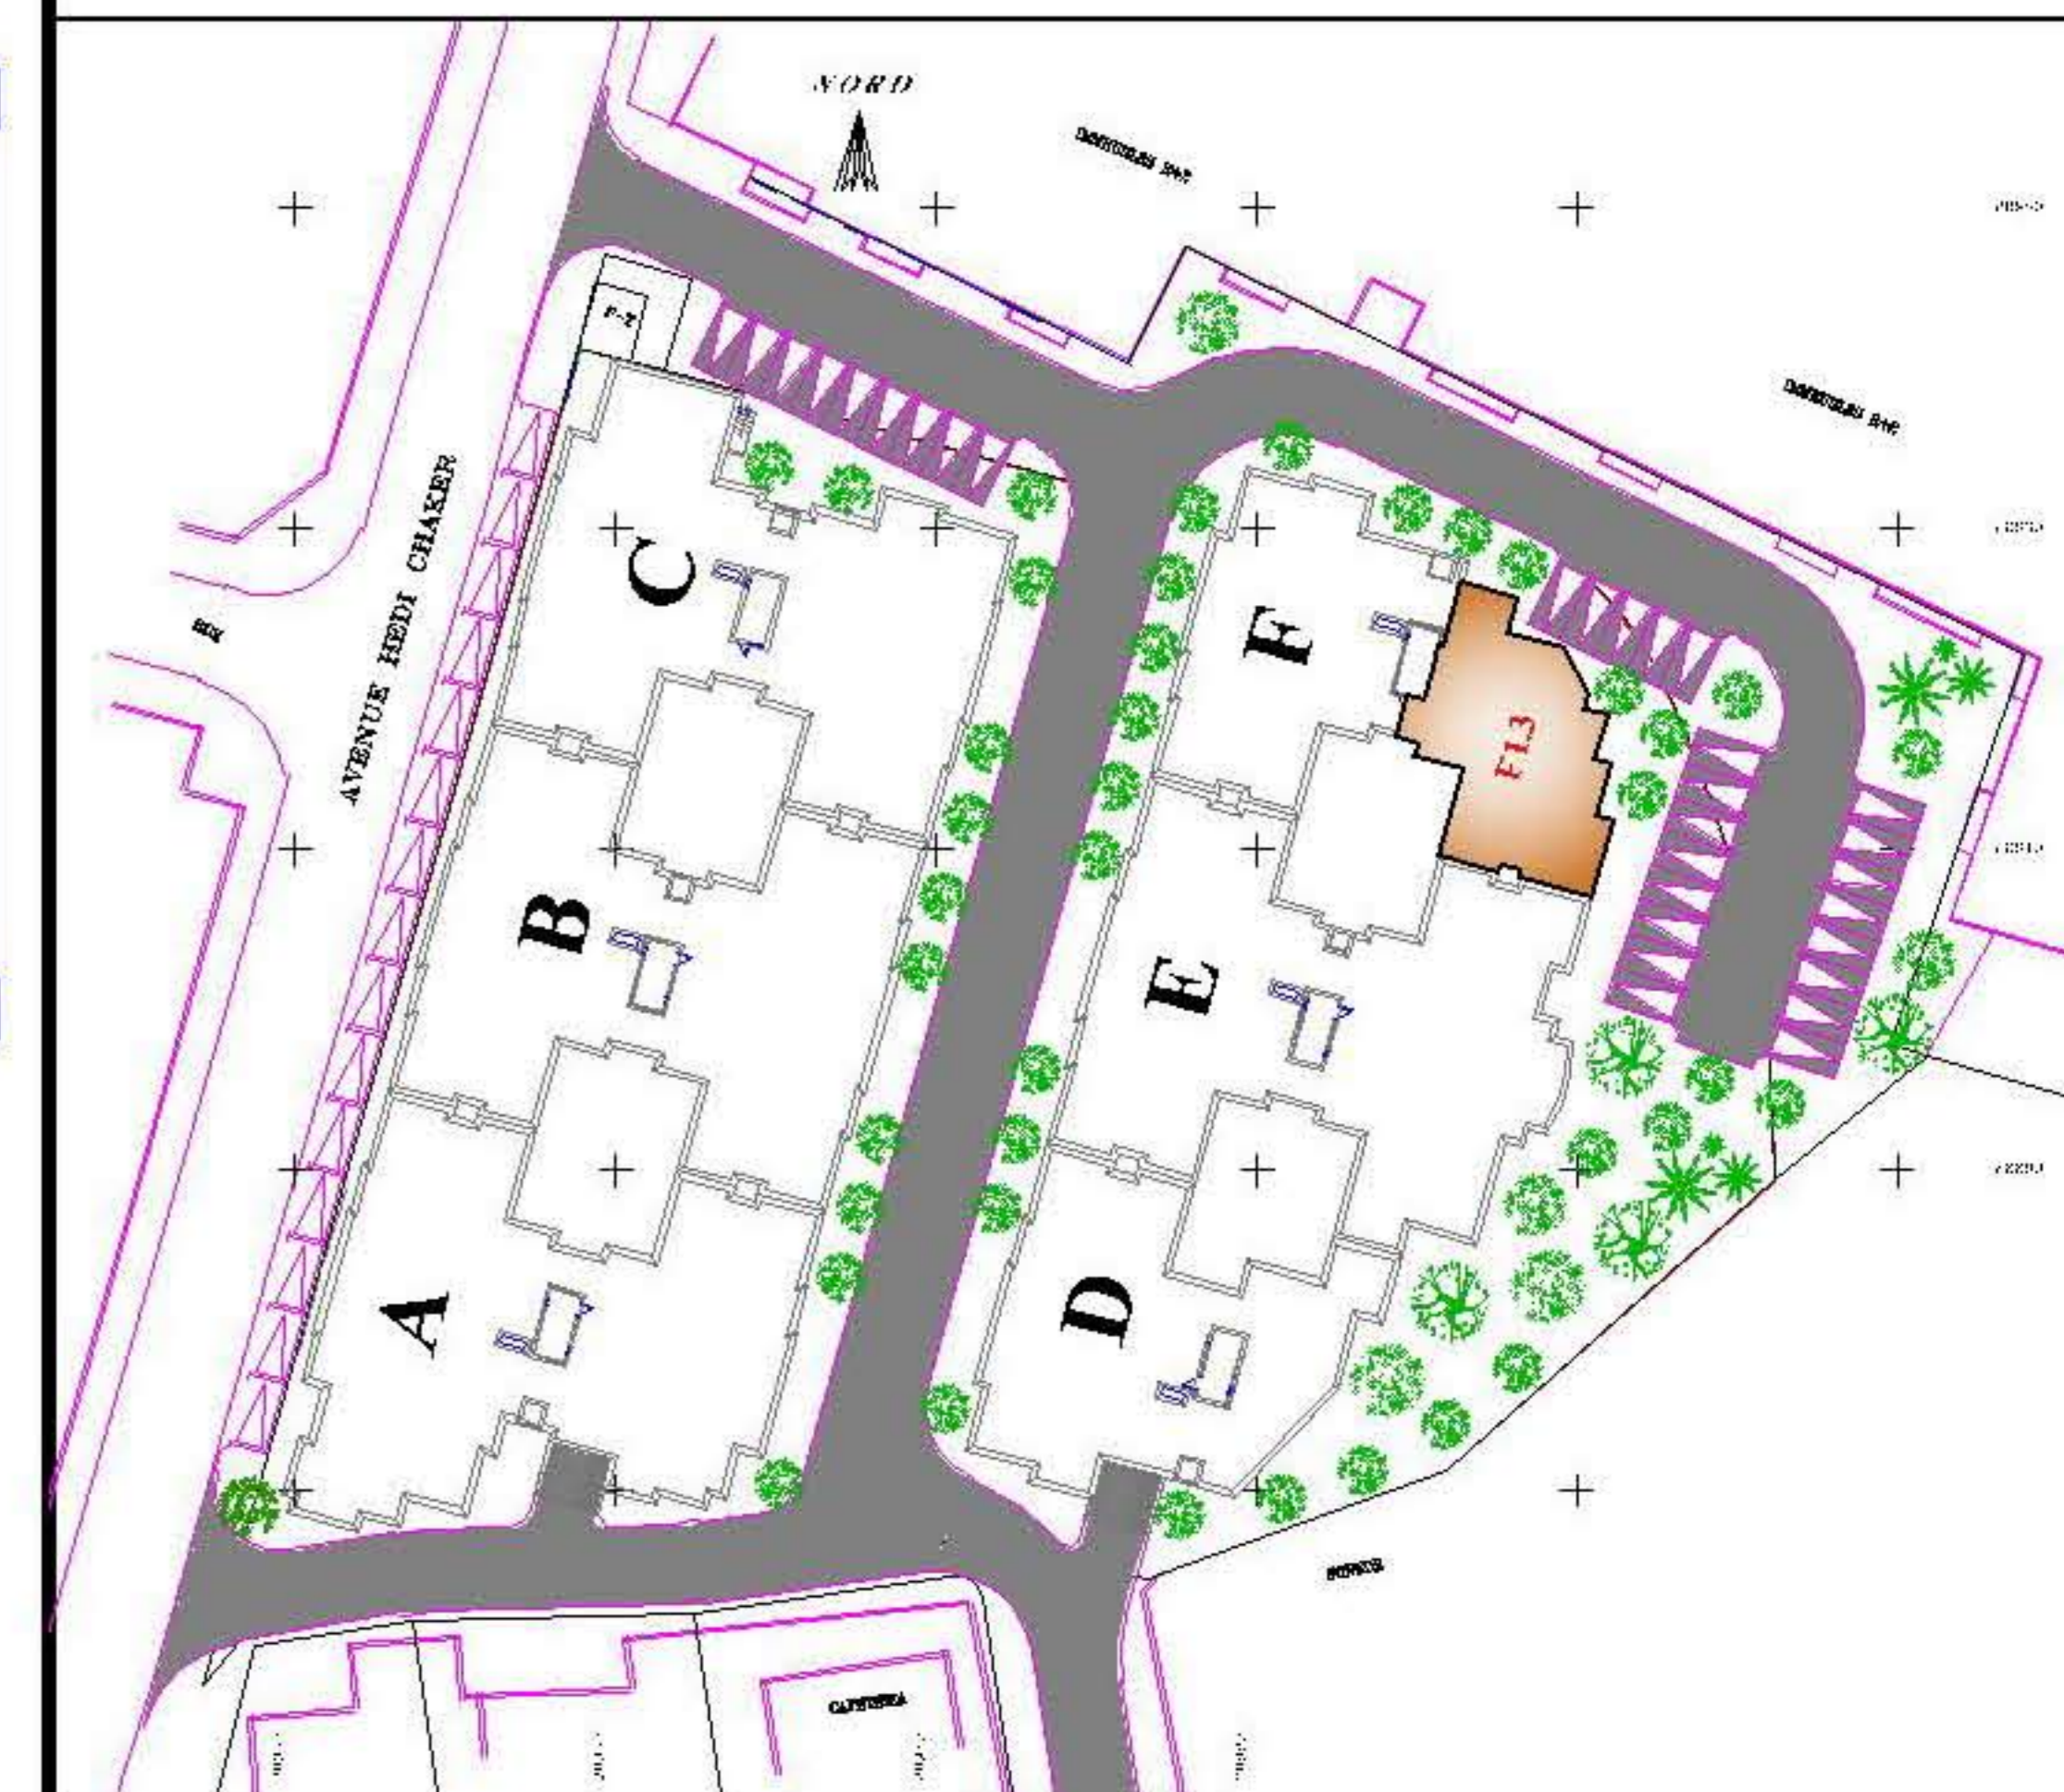

S.I.F.E.

Société Immobilière Fatma EZZAHRA

Centre MAHOU 3ème étage, Av. Hbib Thameur
2074 Mourouj | (au dessus de la banque B.H)

RESIDENCE
LA PERLE DU BARDO
LE BARDO

APPART. : **F 1.3**
BLOC : **- F -**
NIVEAU : **1er ETAGE**
TYPE : **S + 4**
SURF. : **176,22 m²**

CLIENT :
SUGGESTIONS :