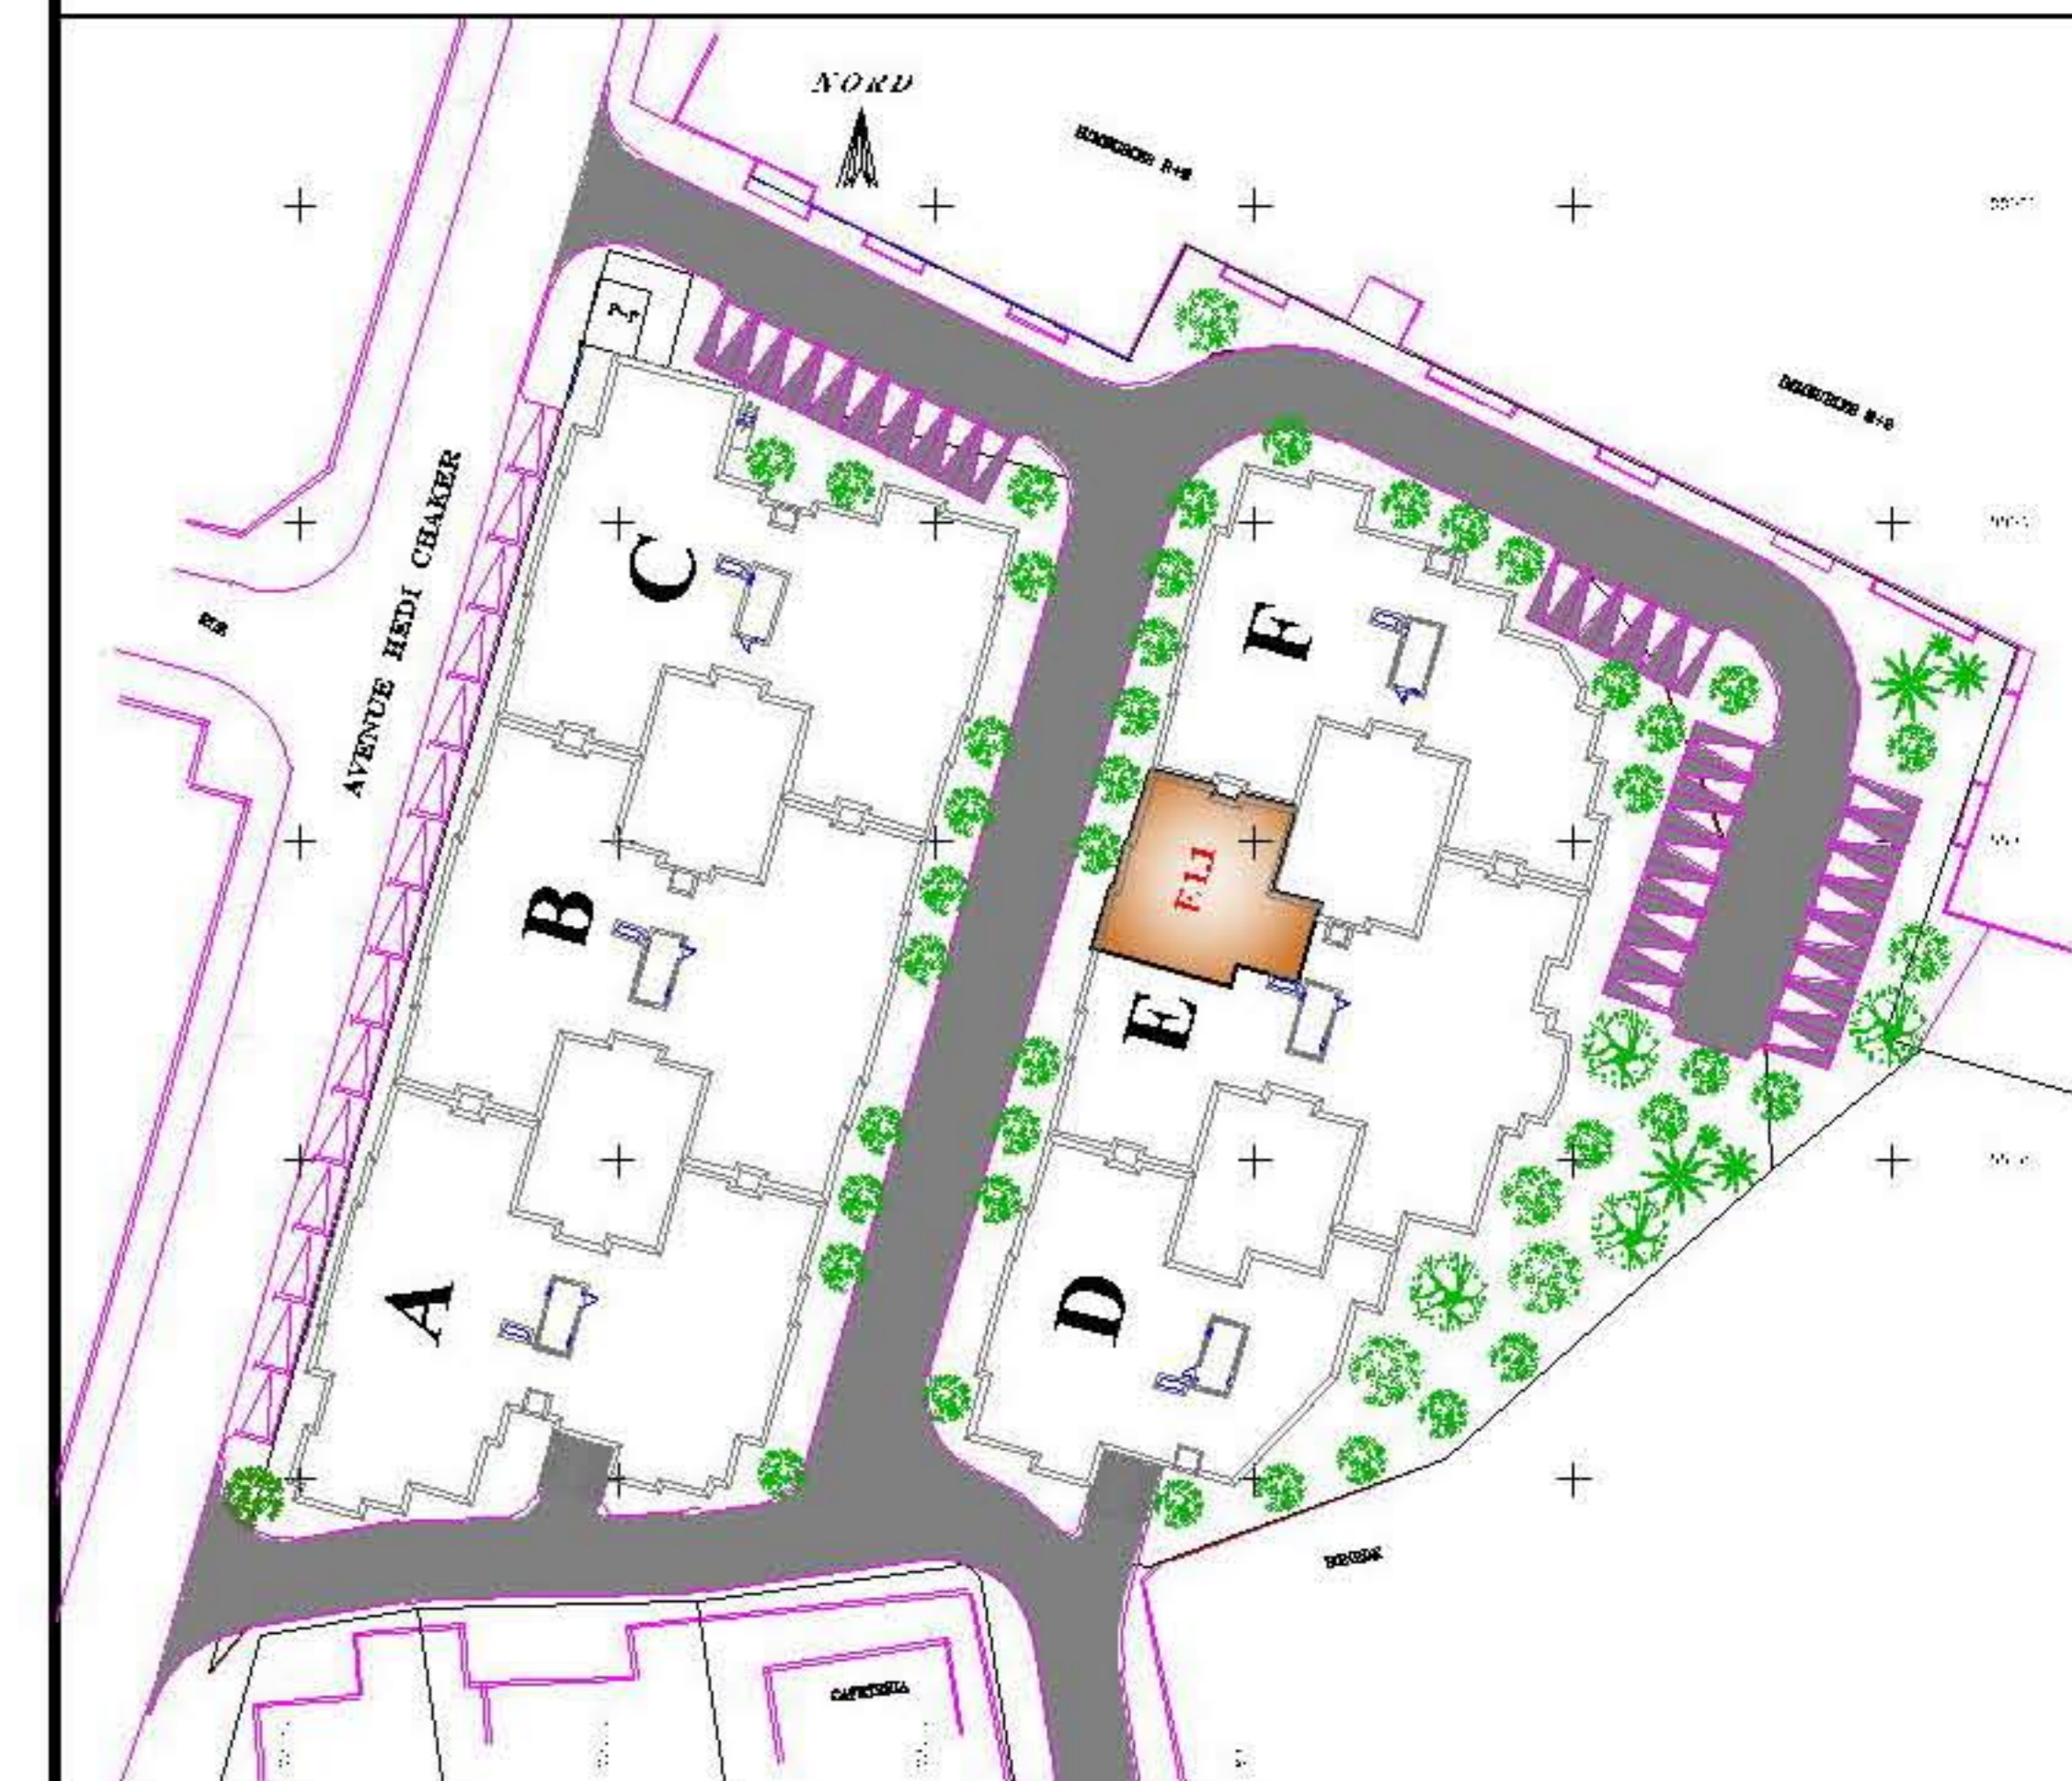

S.I.F.E.

Société Immobilière Fatma EZZAHRA

Centre MAHOU 3ème étage, Av. Hbib Thameur
2074 Mourouj I (au dessus de la banque B.H)

RESIDENCE
LA PERLE DU BARDO
LE BARDO

APPART. : **E 1.1**
BLOC : **- E -**
NIVEAU : **1er ETAGE**
TYPE : **S + 3**
SURF. : **144,69 m²**

CLIENT :
SUGGESTIONS :