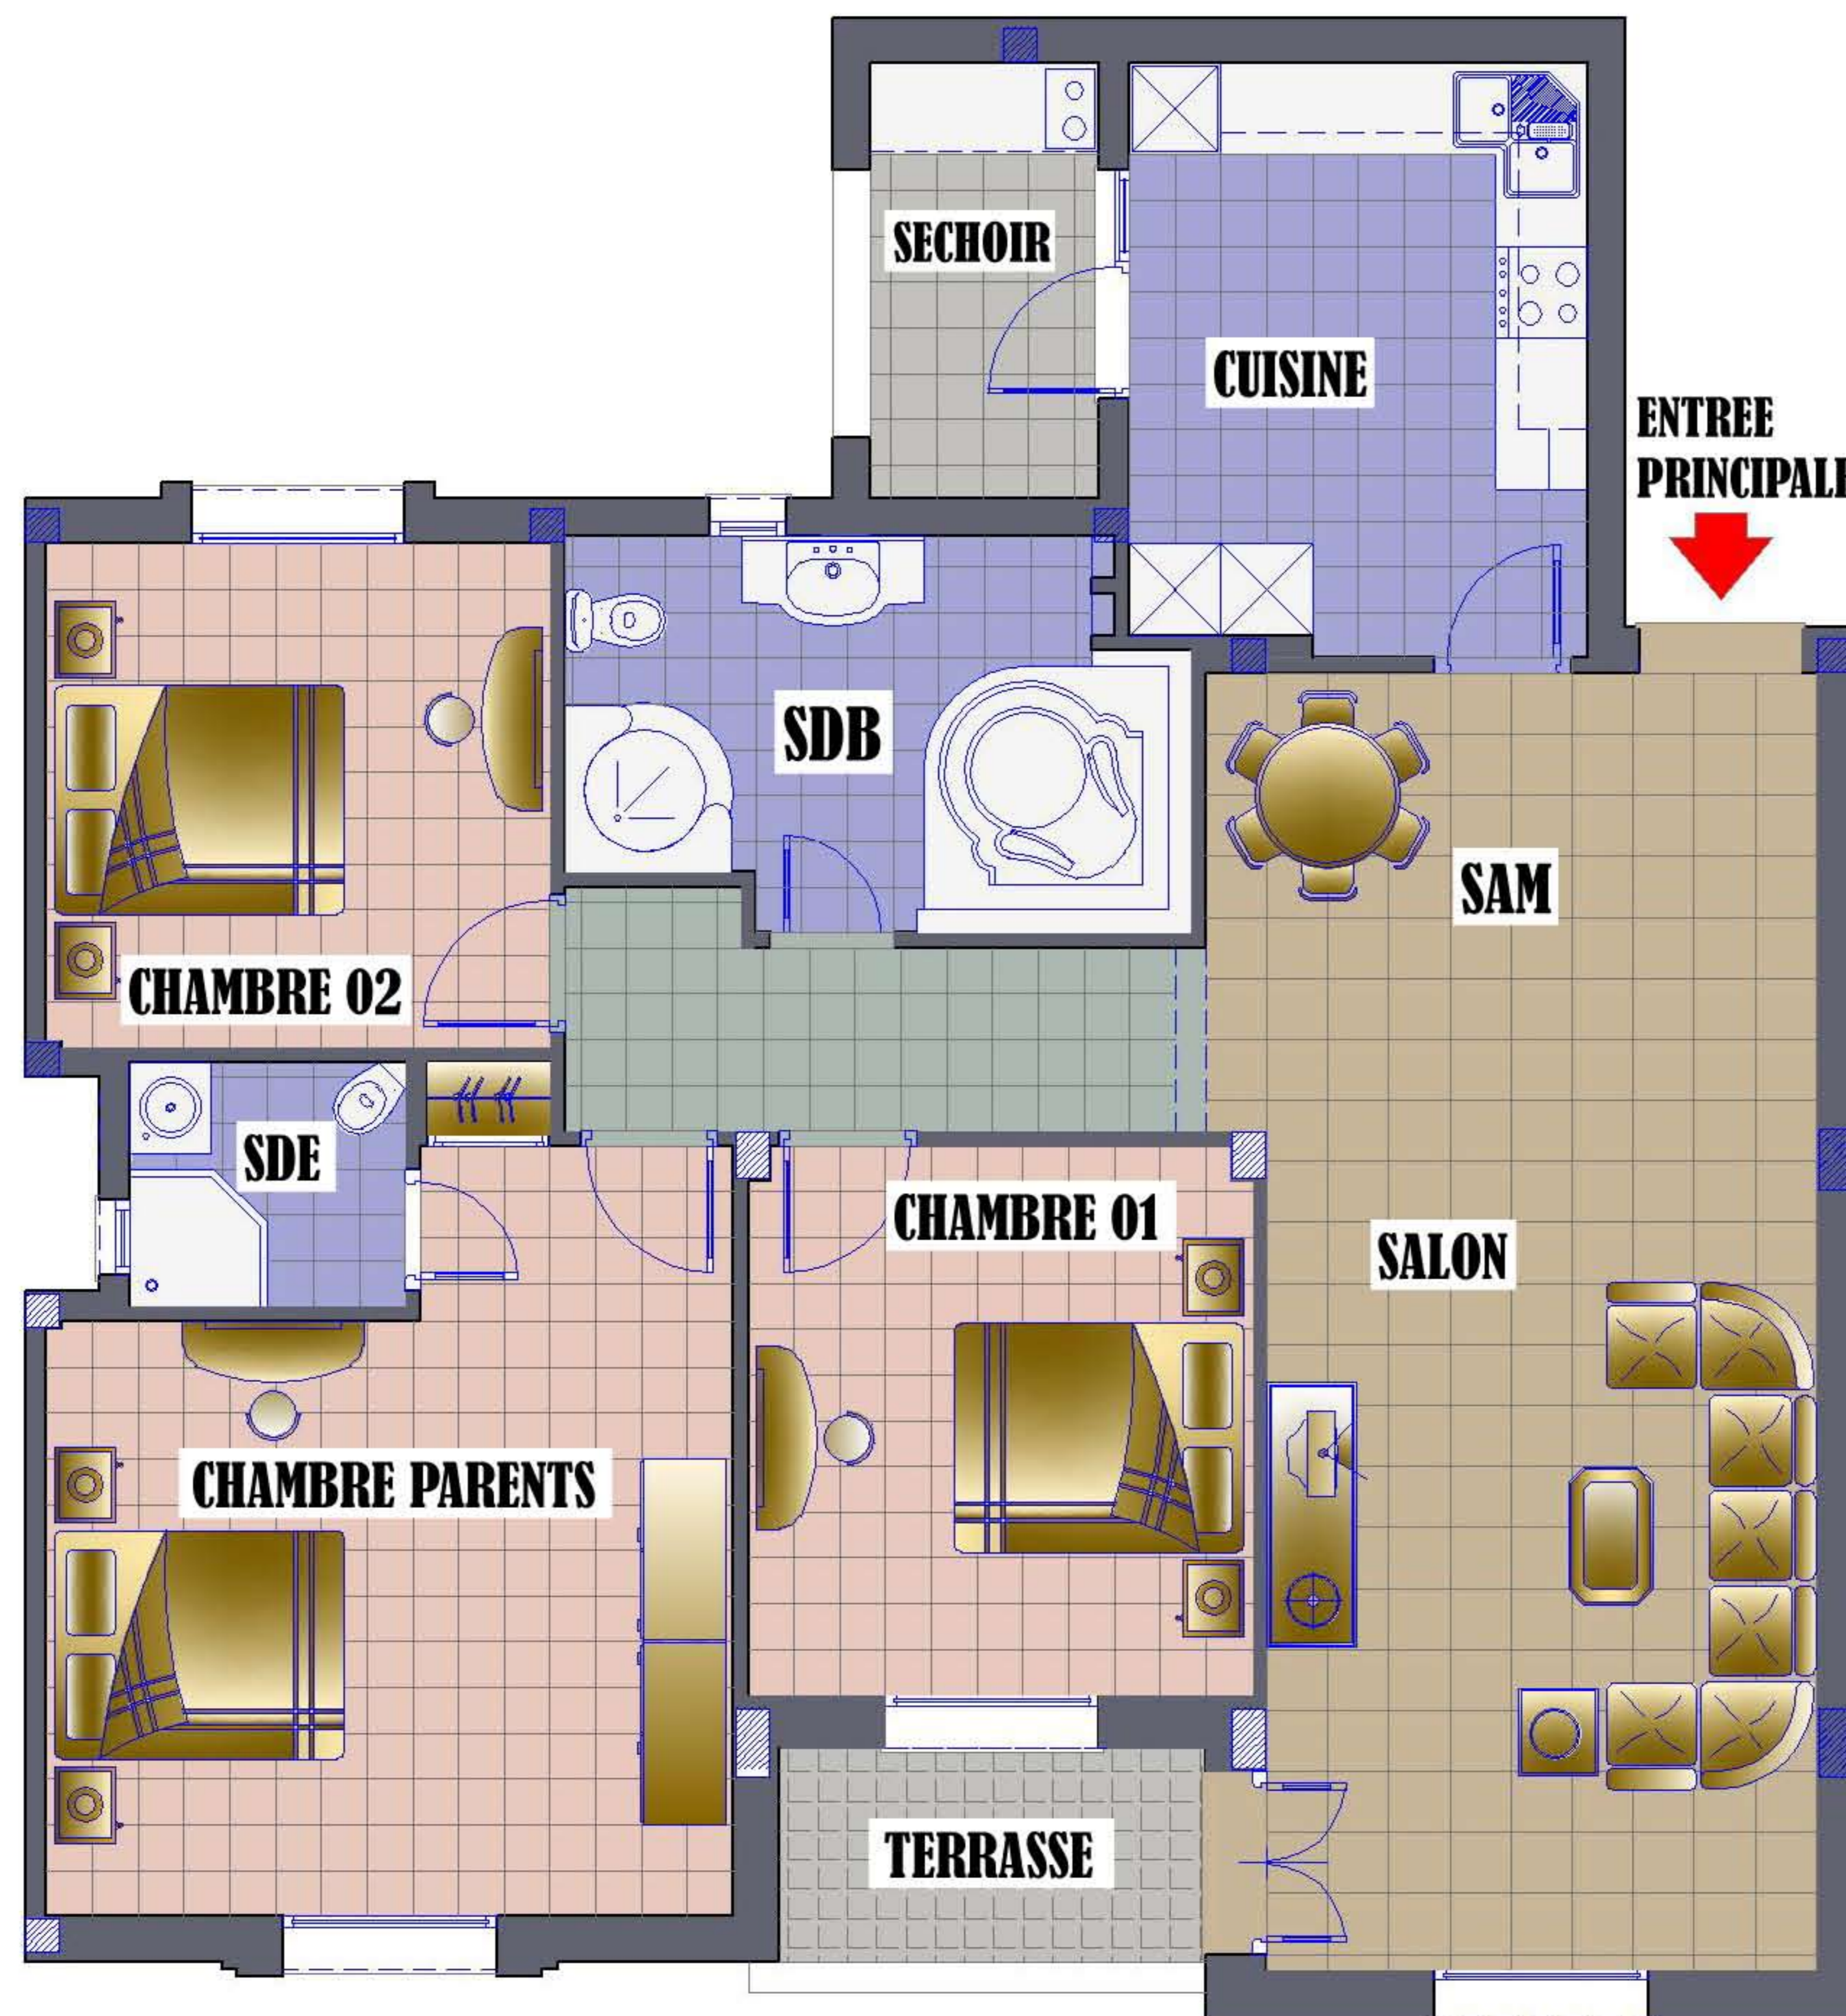

S.I.F.E.

Société Immobilière Fatma EZZAHRA

Centre MAHOU 3ème étage, Av. Hbib Thameur
2074 Mourouj I (au dessus de la banque B.H)

RESIDENCE
LA PERLE DU BARDO
LE BARDO

APPART. : **E 1.1**
BLOC : **- E -**
NIVEAU : **1er ETAGE**
TYPE : **S + 3**
SURF. : **144,69 m²**

CLIENT :
SUGGESTIONS :