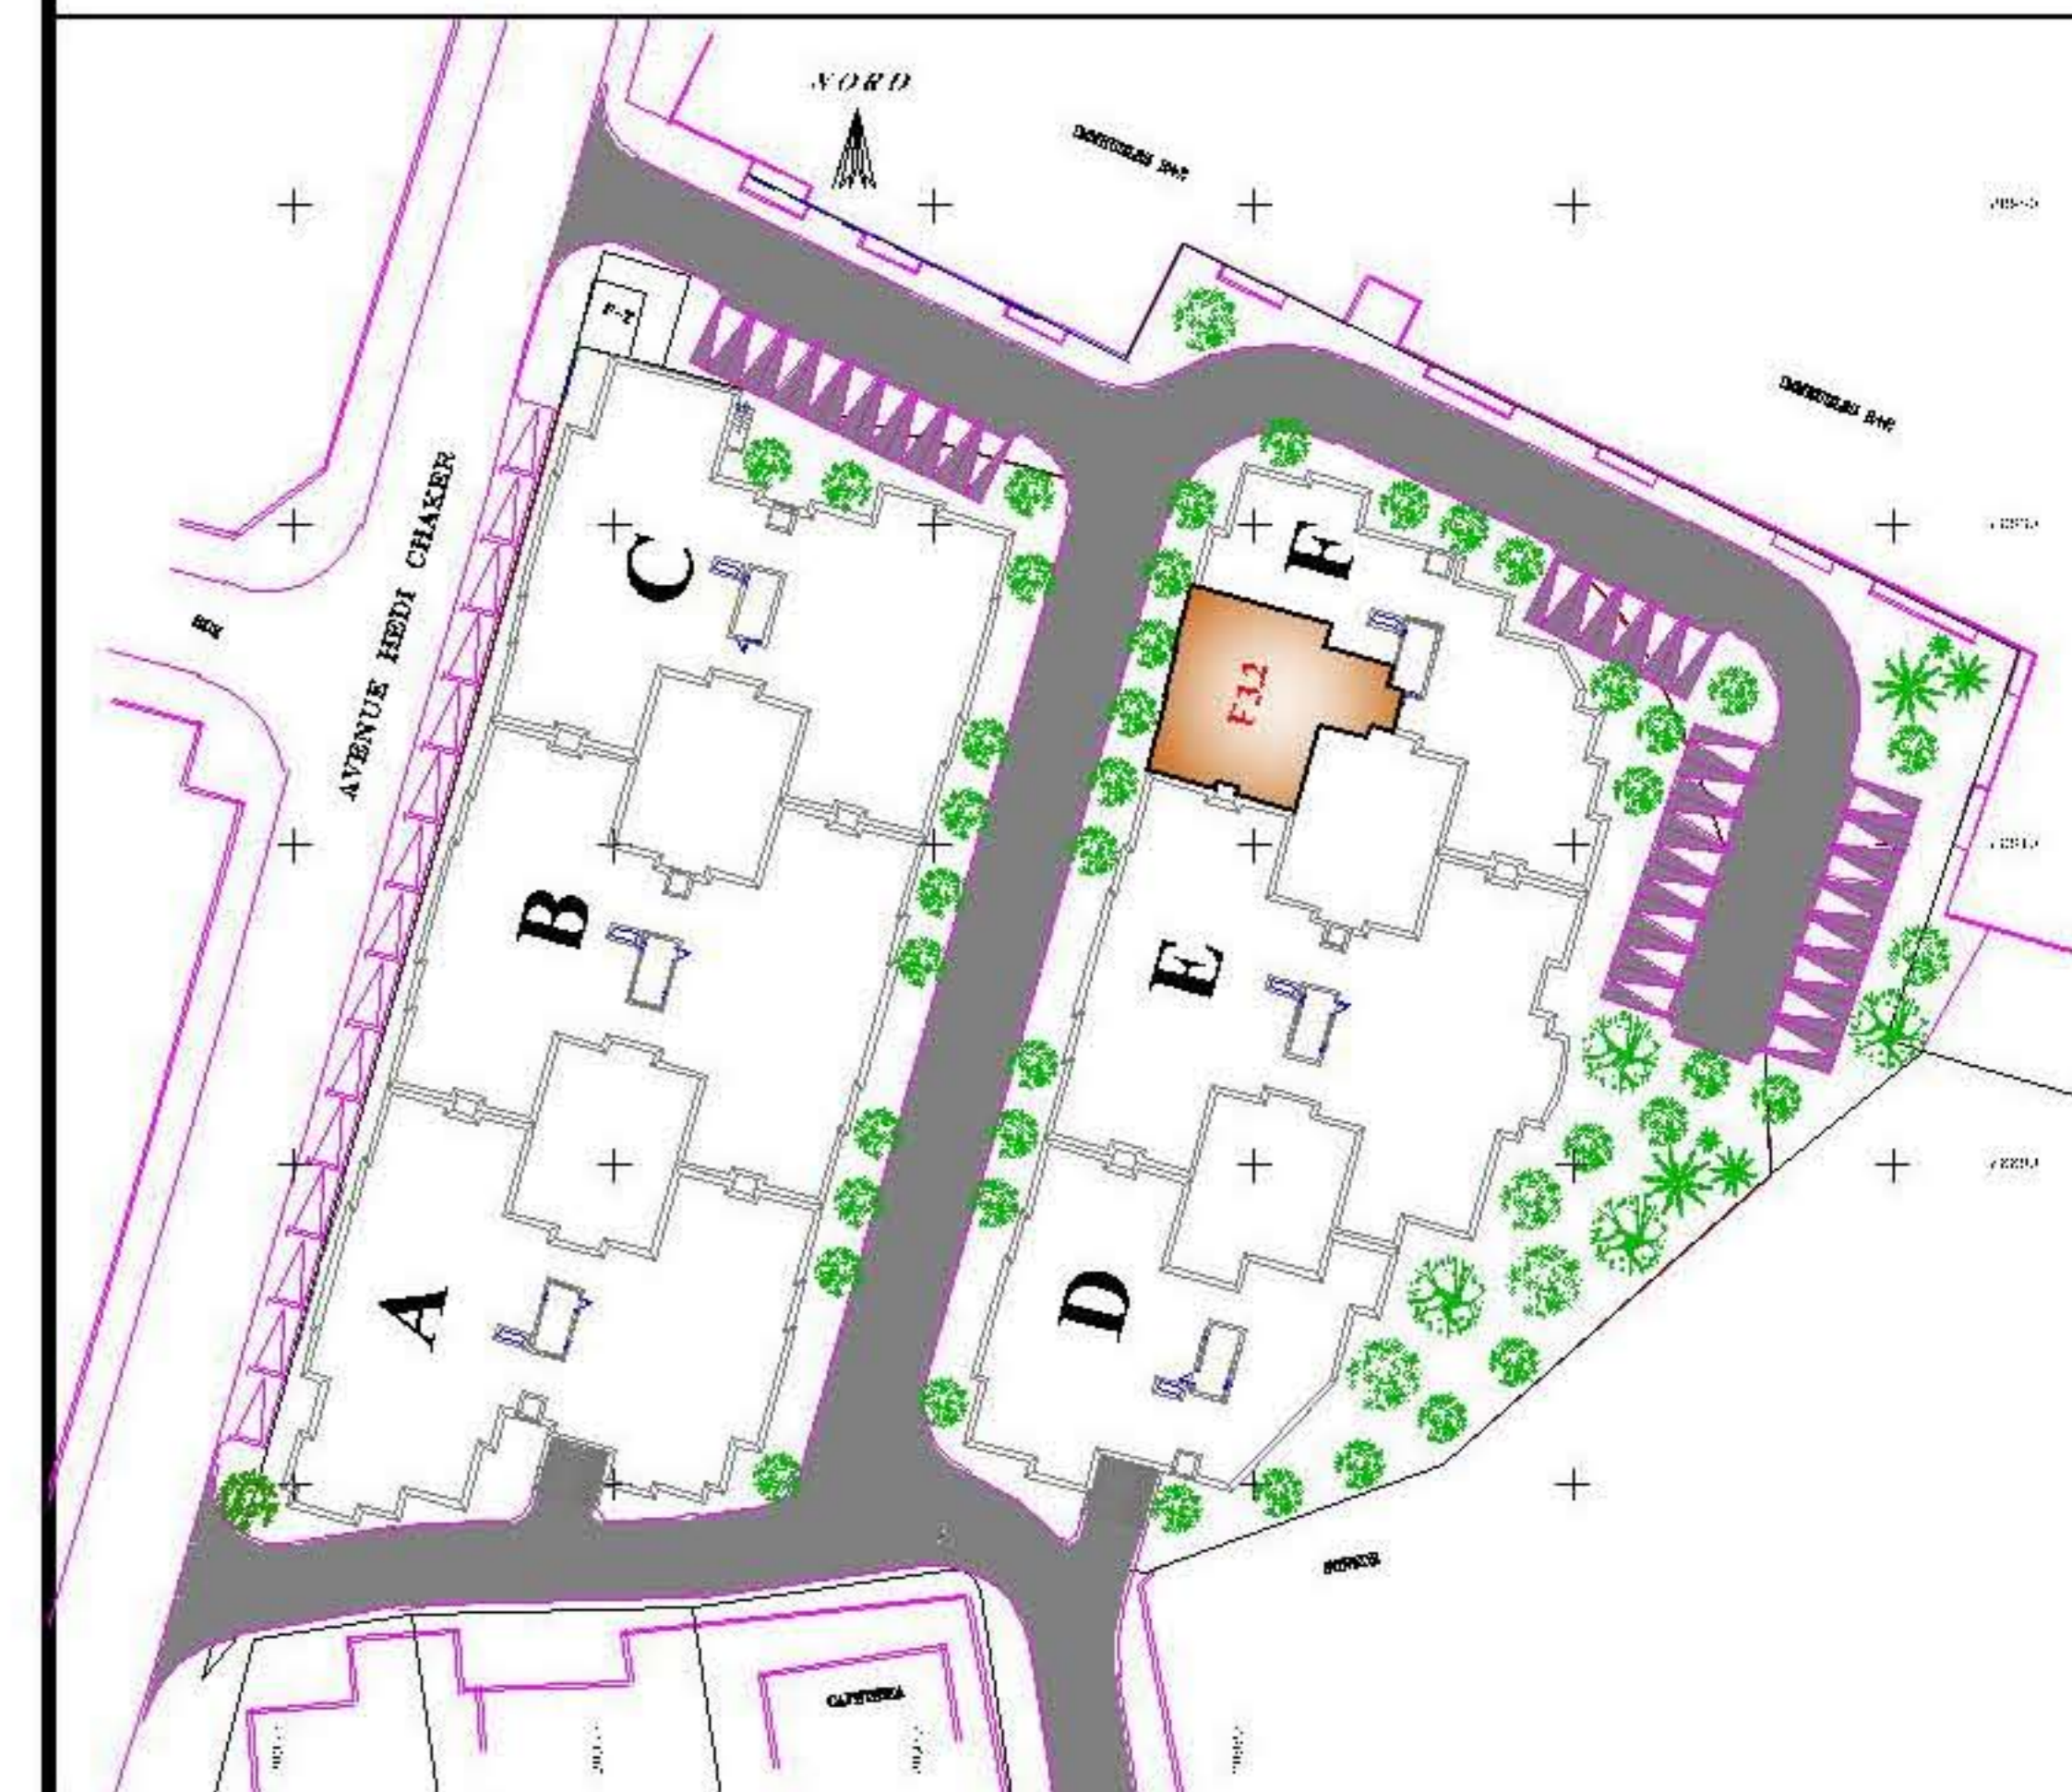

S.I.F.E.

Société Immobilière Fatma EZZAHRA

Centre MAHOU 3ème étage, Av. Hbib Thameur
2074 Mourouj I (au dessus de la banque B.H)

RESIDENCE
LA PERLE DU BARDO
LE BARDO

APPART. : **F 3.2**
BLOC : **- F -**
NIVEAU : 3ème ETAGE
TYPE : **S + 3**
SURF. : 148,57 m²

CLIENT :
SUGGESTIONS :