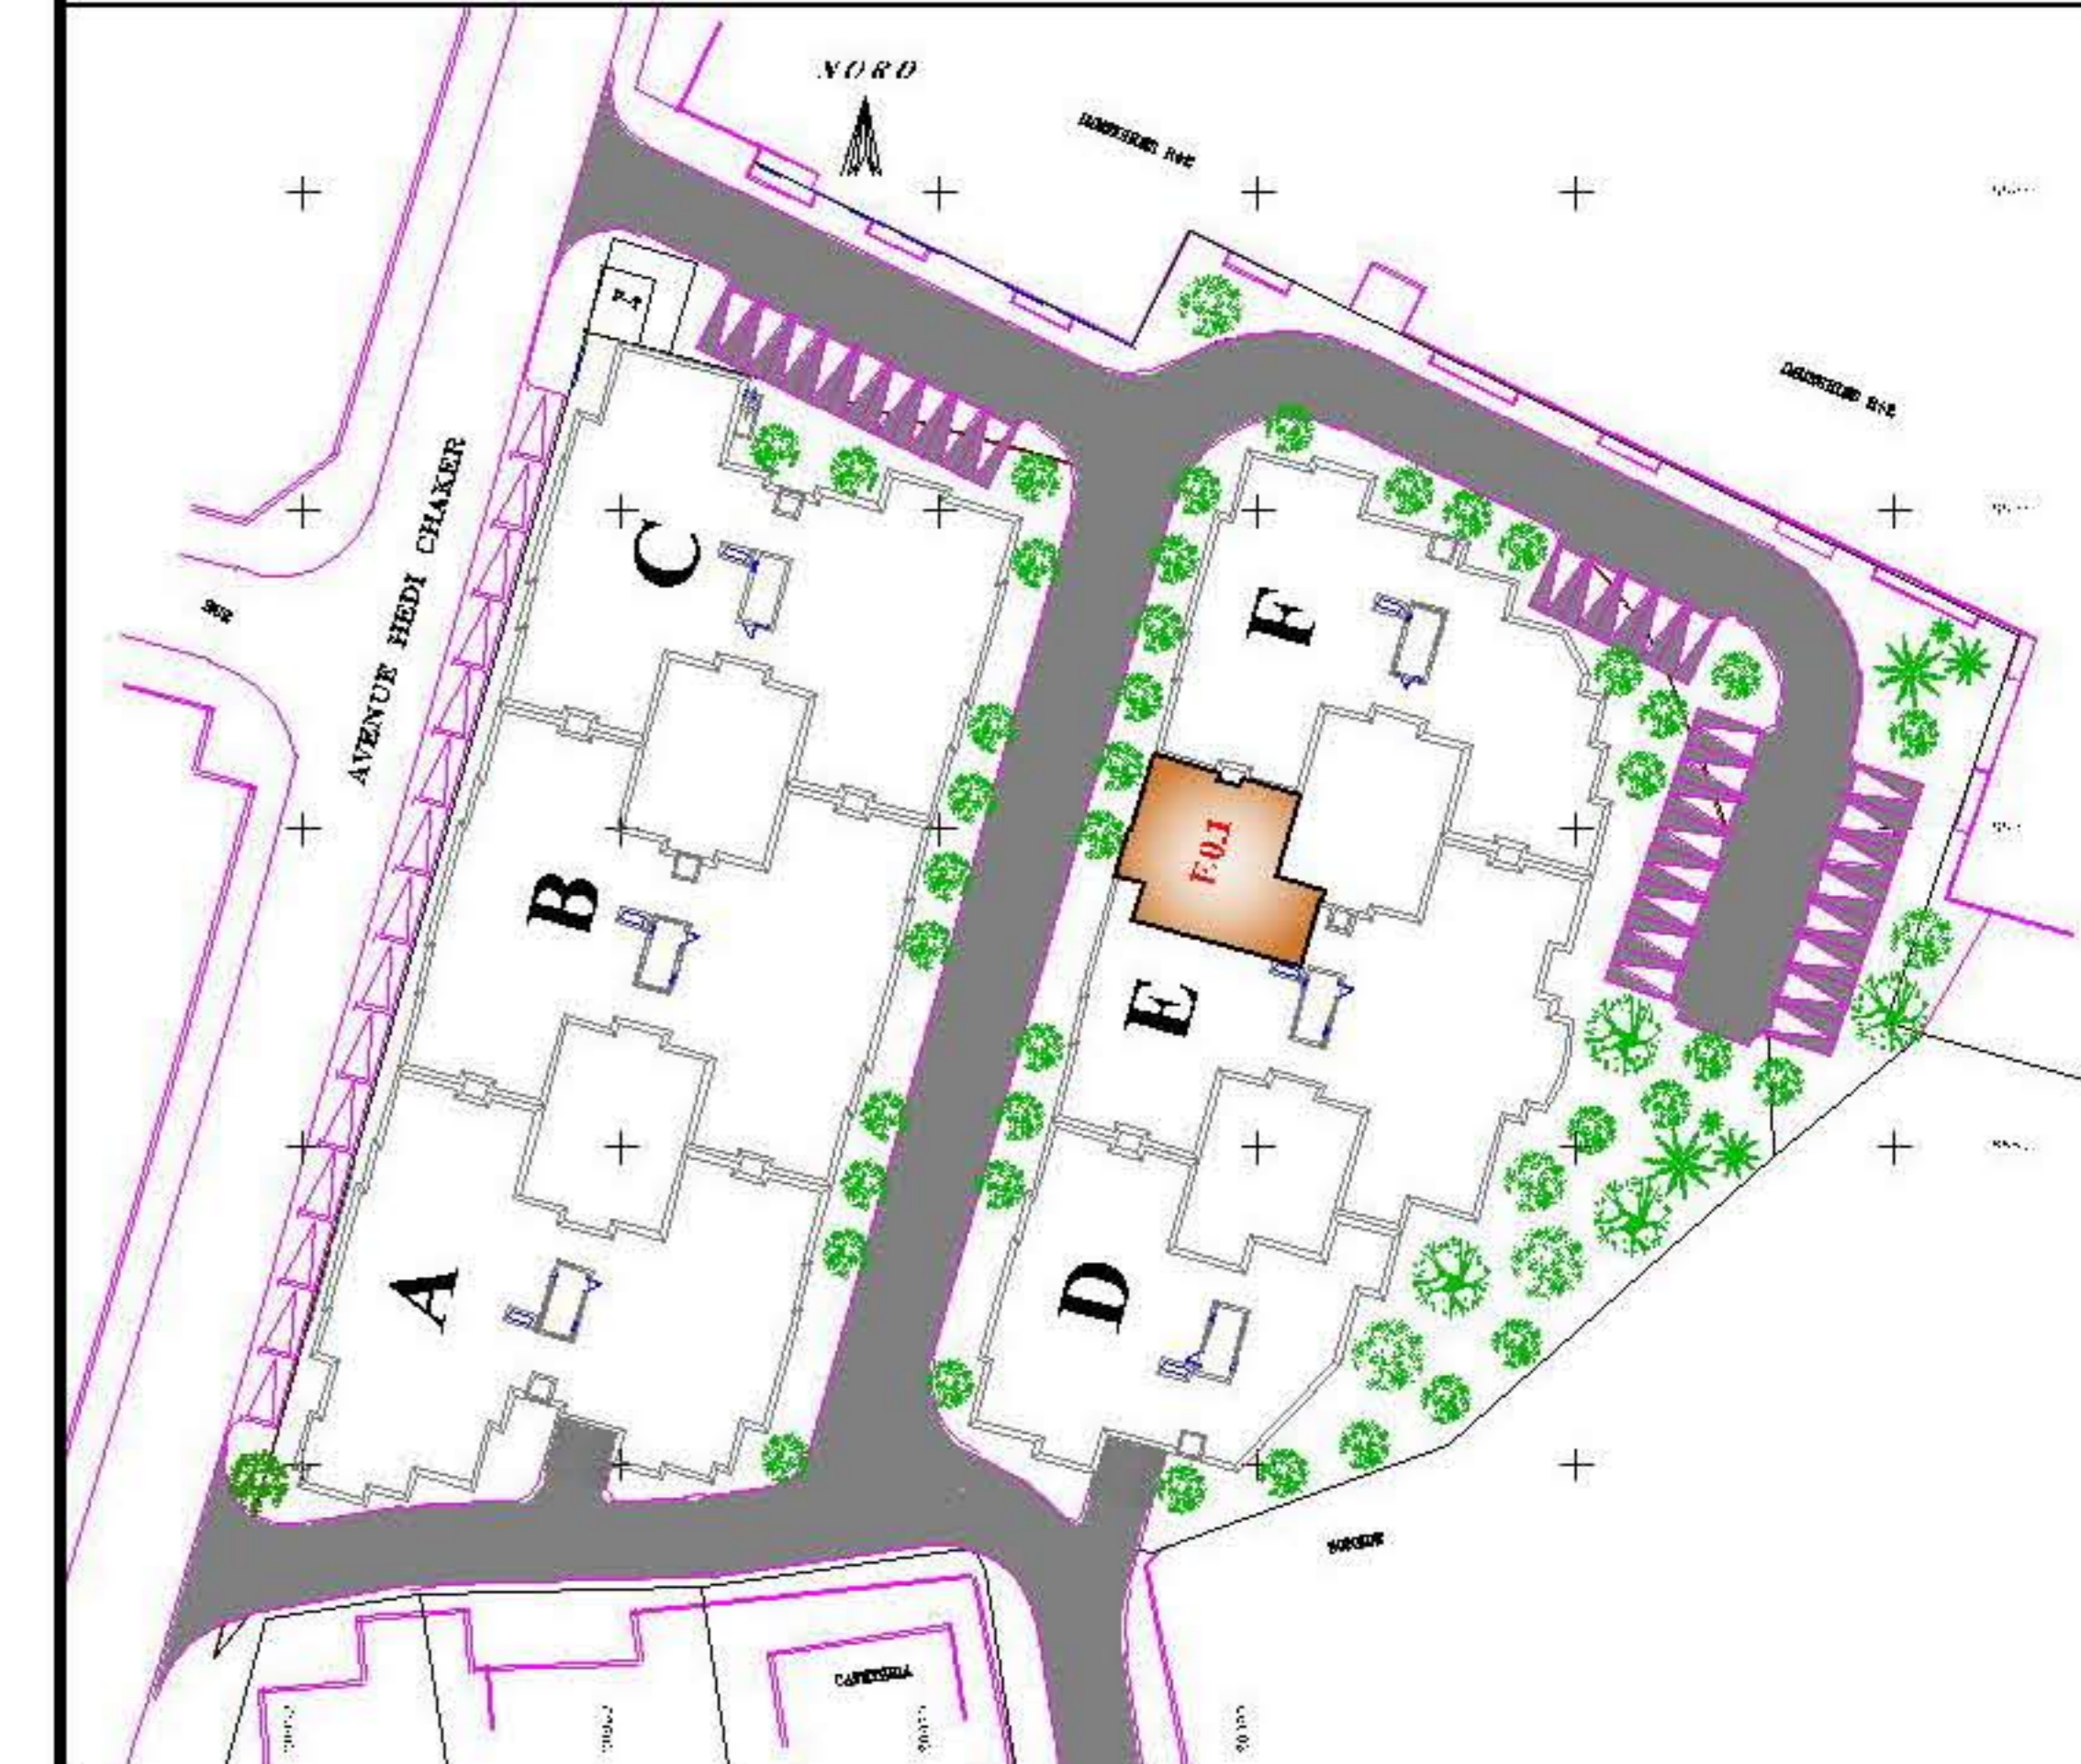

S.I.F.E.

Société Immobilière Fatma EZZAHRA

Centre MAHOU 3ème étage, Av. Hbib Thameur
2074 Mourouj I (au dessus de la banque B.H)

RESIDENCE
LA PERLE DU BARDO
LE BARDO

APPART. : **E 0.1**
BLOC : - E -
NIVEAU : Rez De Chaussée
TYPE : **S + 2**
SURF. : 126,13 m²

CLIENT :
SUGGESTIONS :