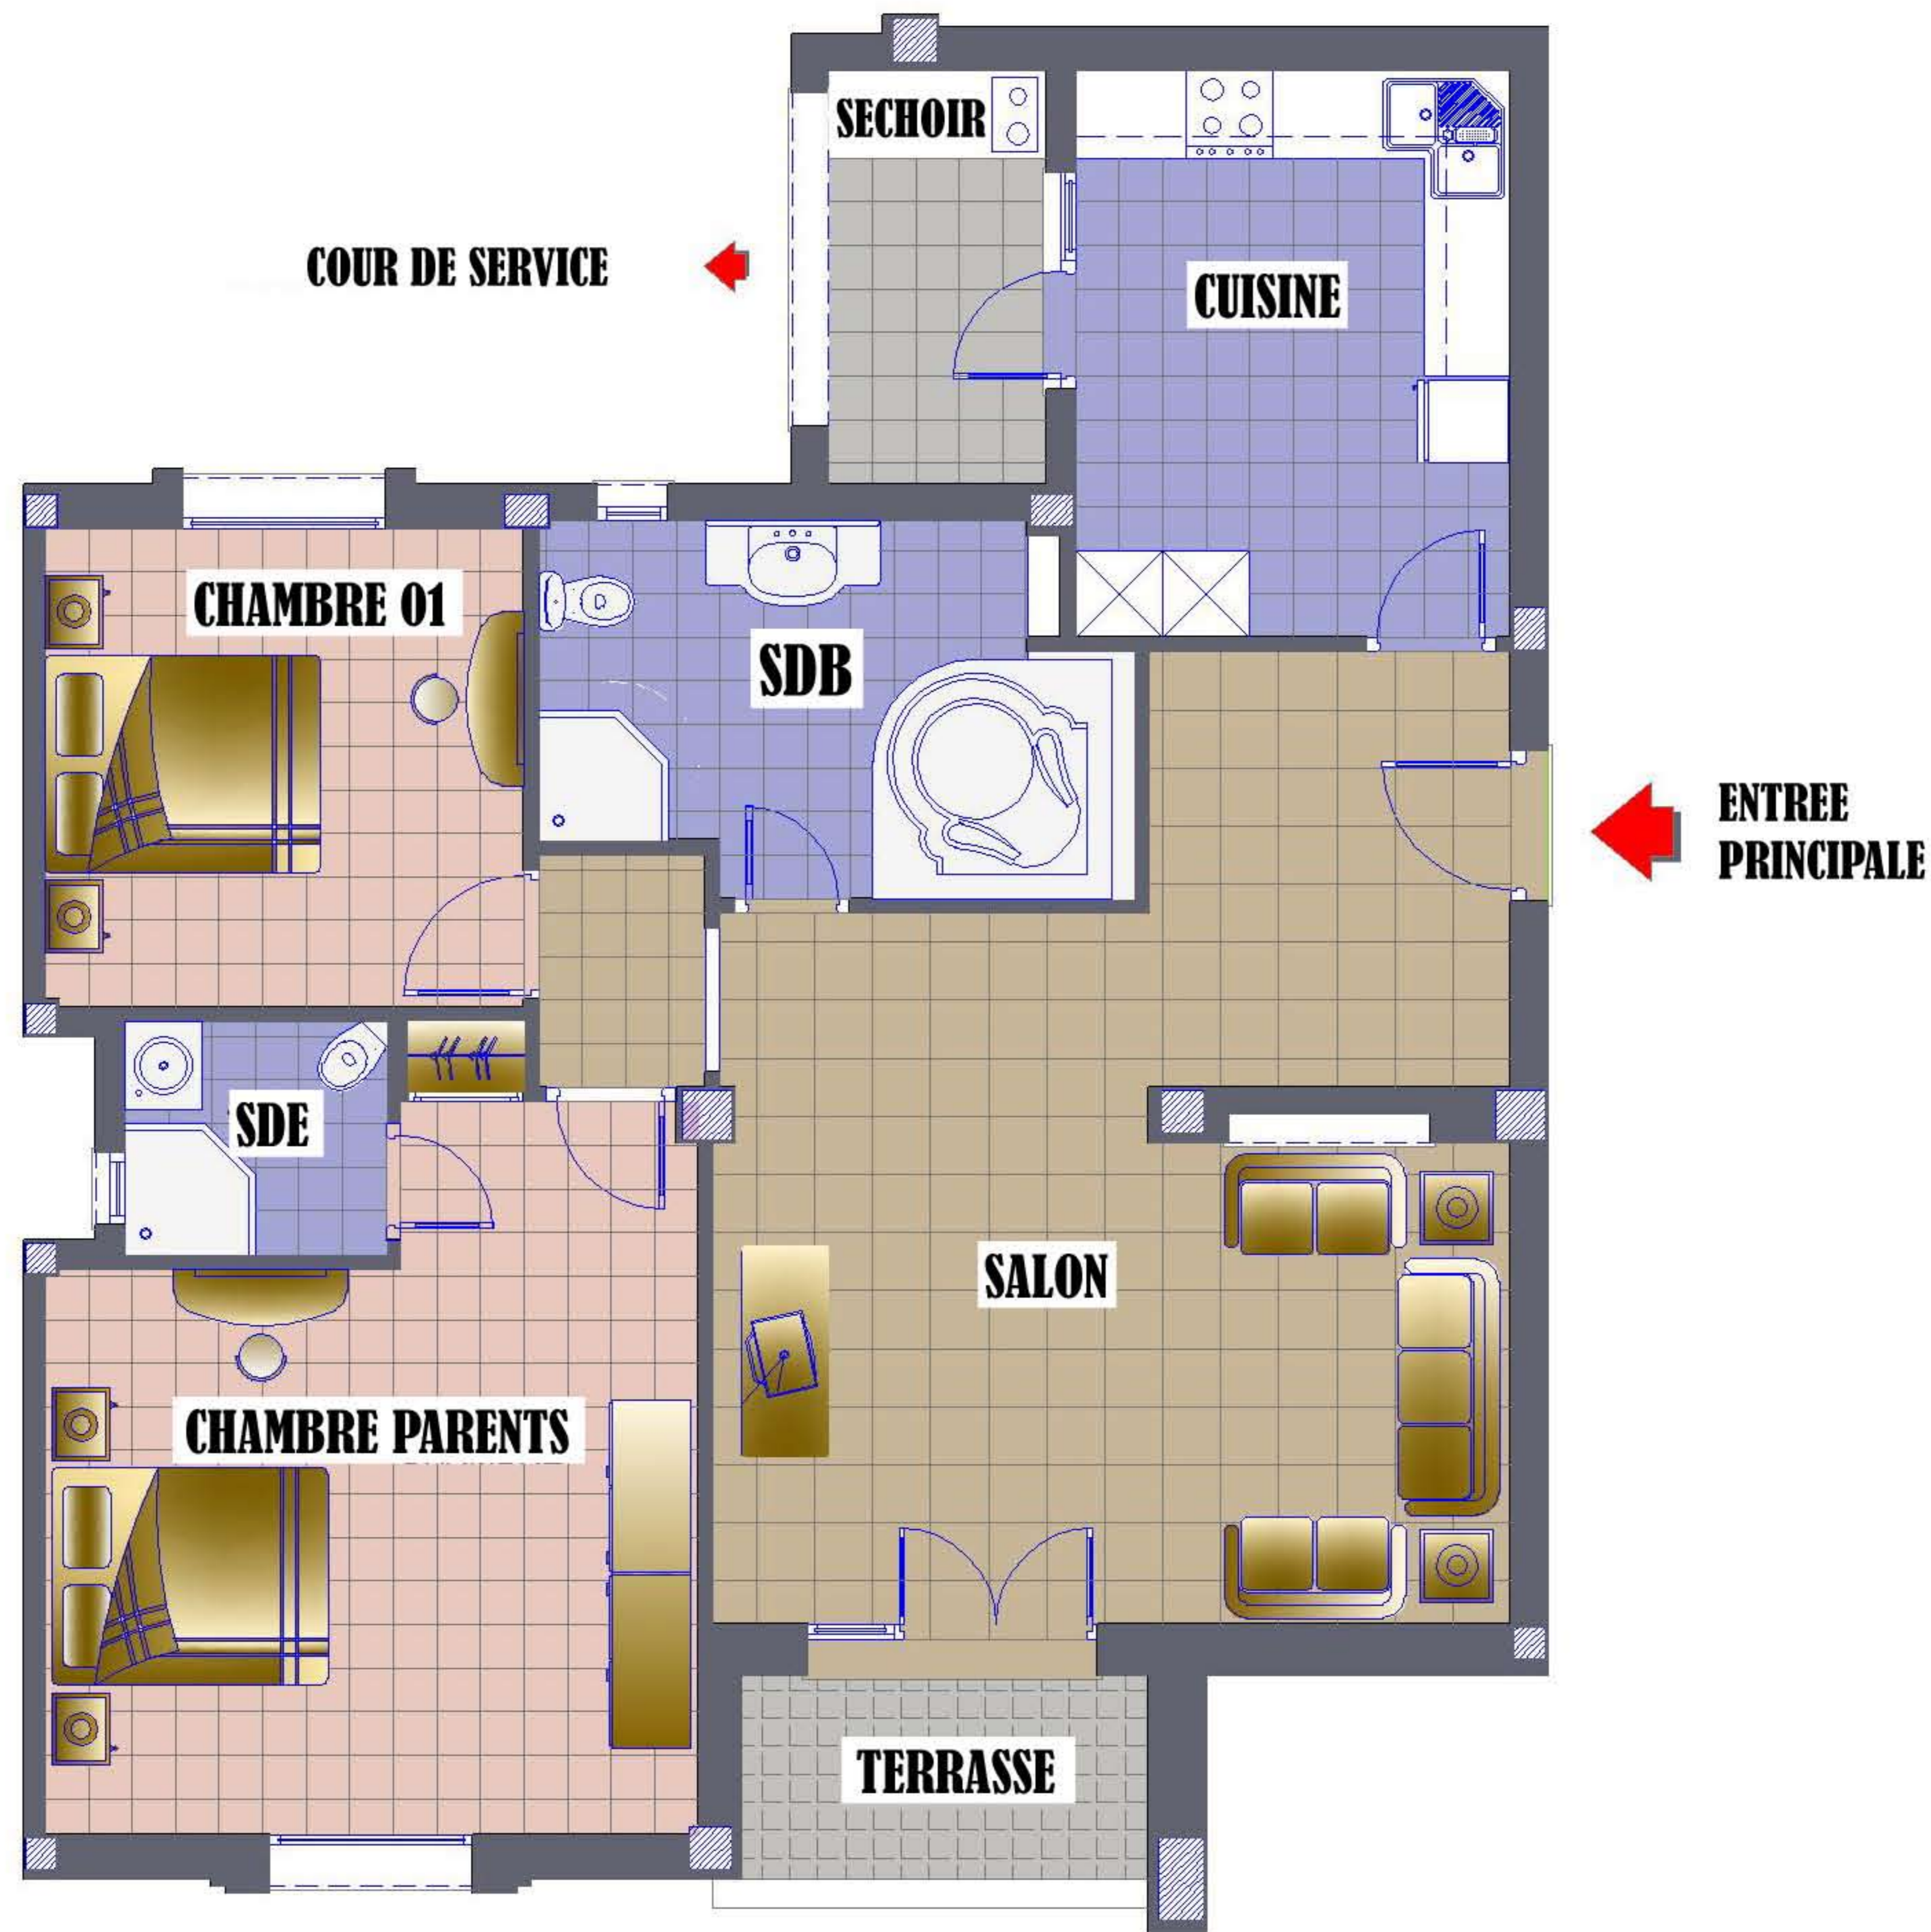

S.I.F.E.

Société Immobilière Fatma EZZAHRA

Centre MAHOU 3ème étage, Av. Hbib Thameur
2074 Mourouj I (au dessus de la banque B.H)

RESIDENCE
LA PERLE DU BARDO
LE BARDO

APPART. : **E 0.1**
BLOC : - E -
NIVEAU : Rez De Chaussée
TYPE : **S + 2**
SURF. : 126,13 m²

CLIENT :
SUGGESTIONS :