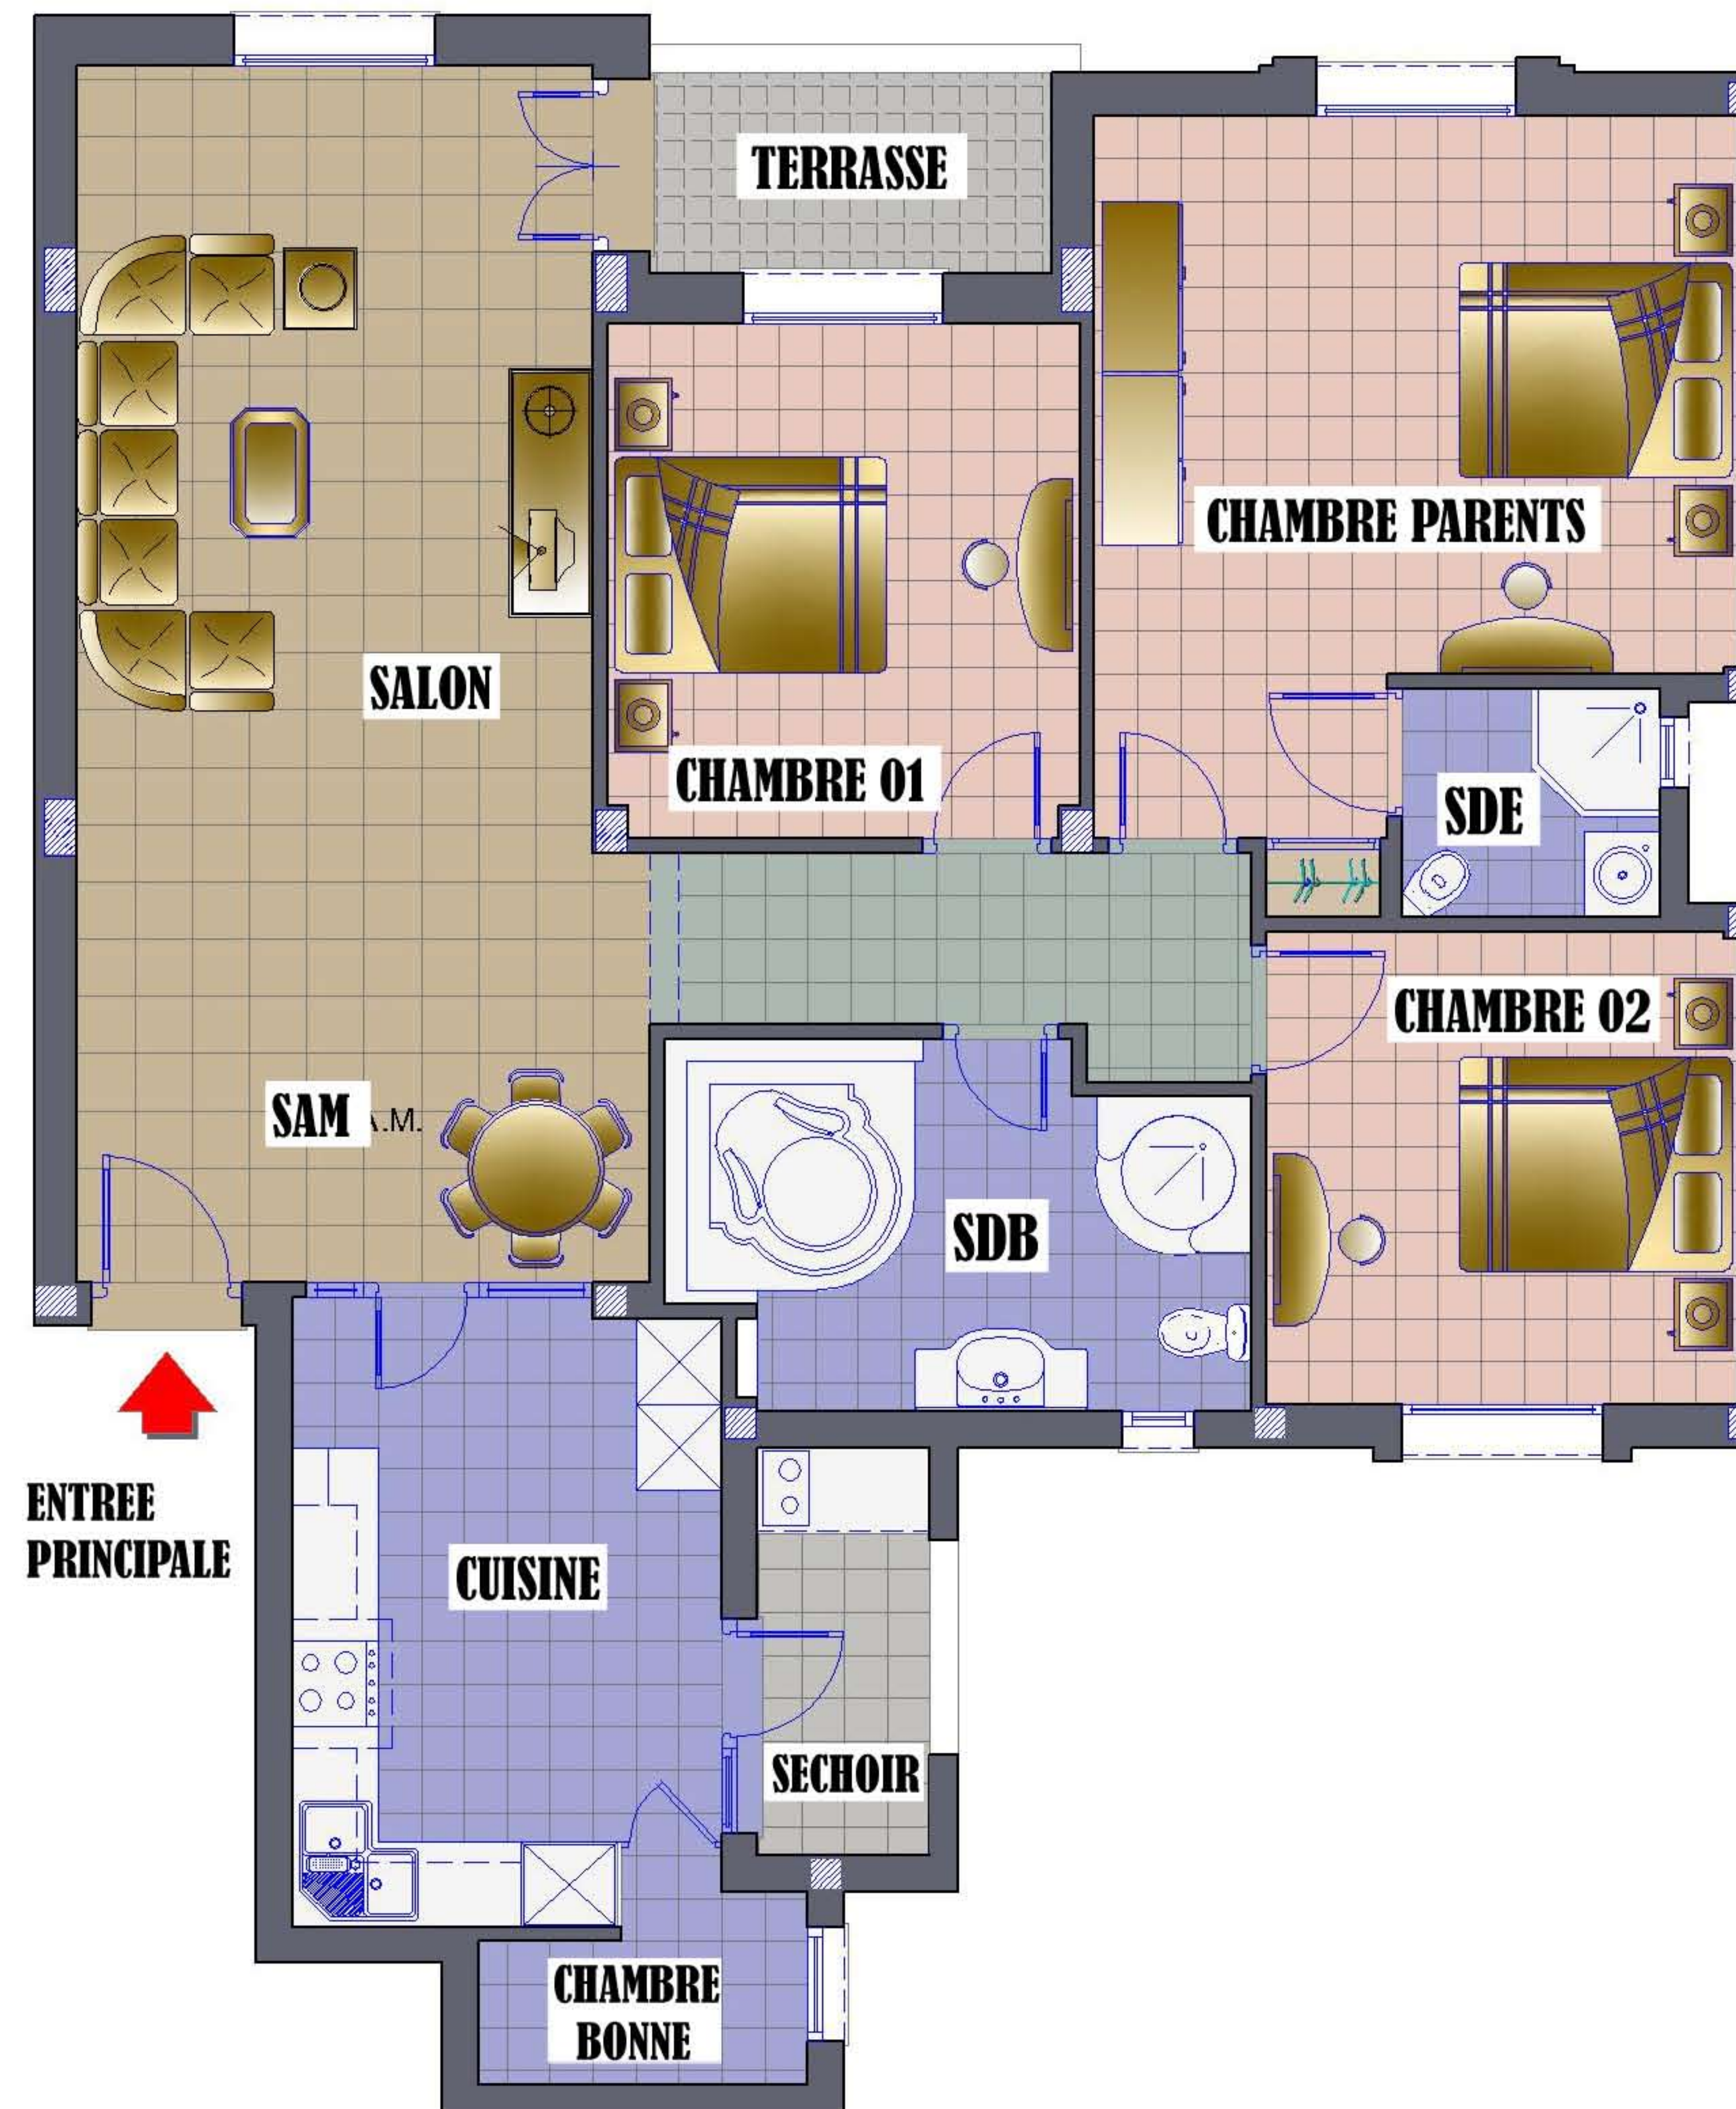

S.I.F.E.

Société Immobilière Fatma EZZAHRA

Centre MAHOU 3ème étage, Av. Hbib Thameur
2074 Mourouj I (au dessus de la banque B.H)

RESIDENCE
LA PERLE DU BARDO
LE BARDO

APPART. : **C 2.3**
BLOC : **- C -**
NIVEAU : **2ème ETAGE**
TYPE : **S + 3**
SURF. : **148.57 m²**

CLIENT :
SUGGESTIONS :