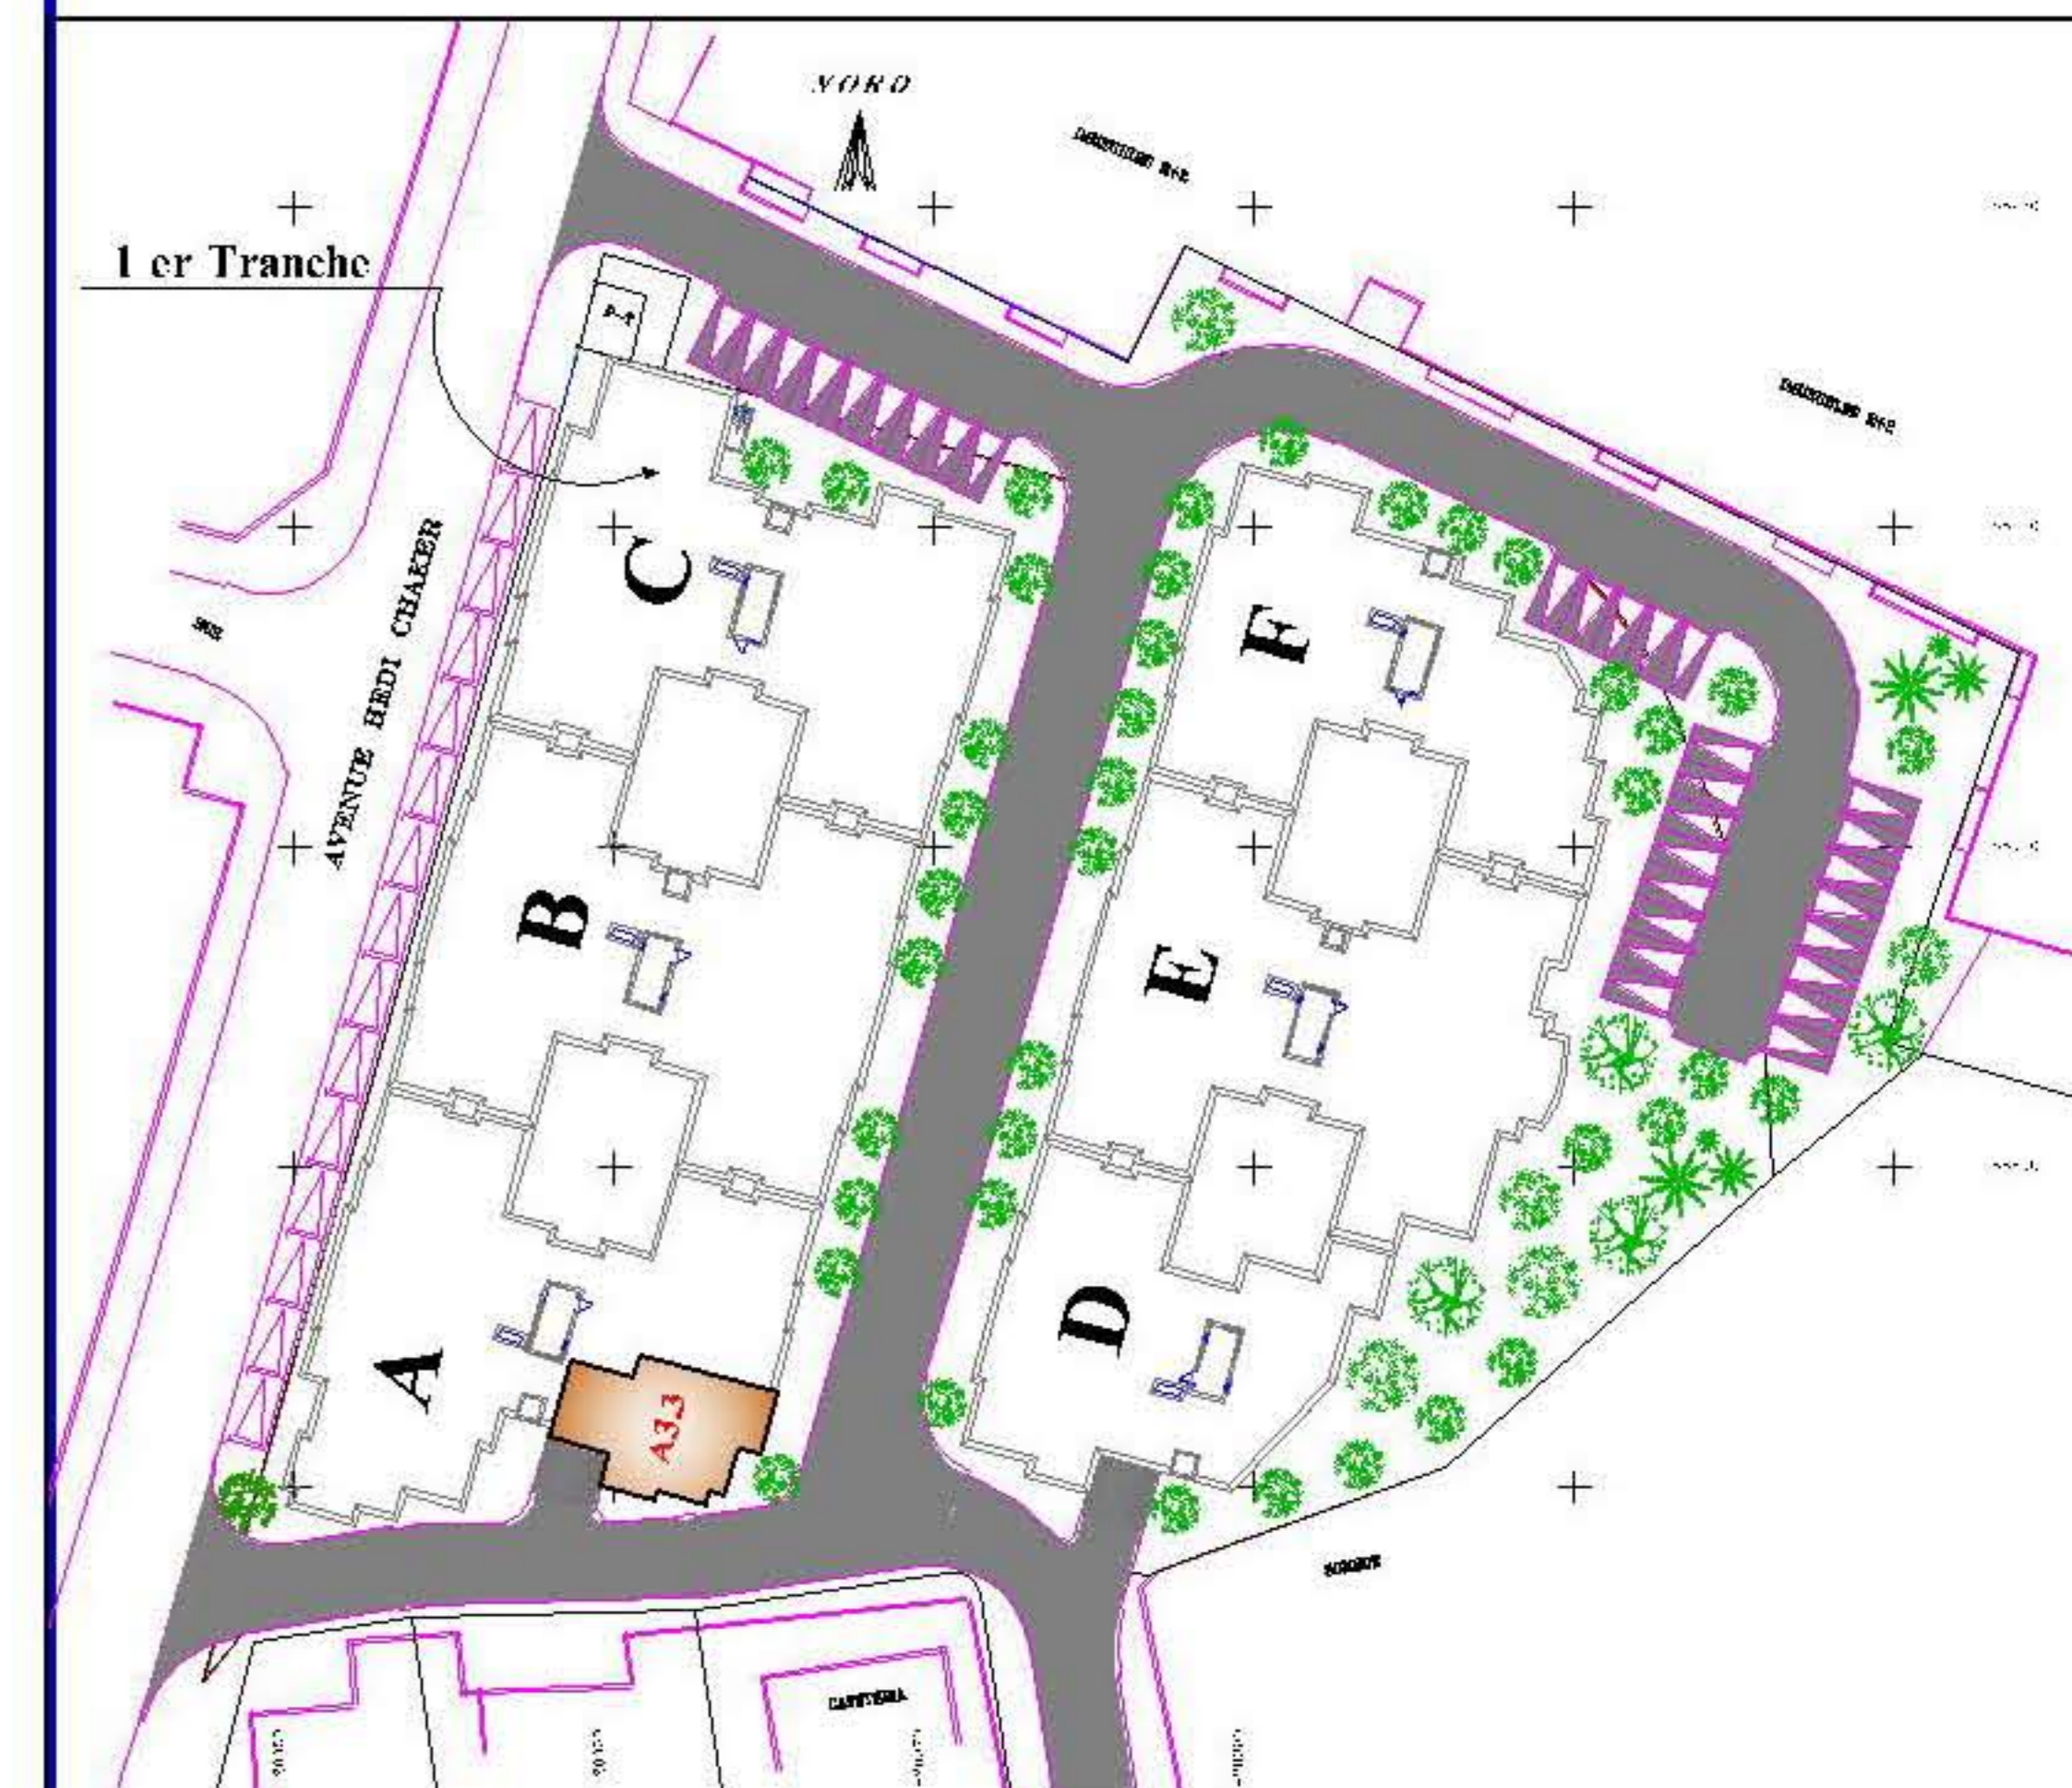

S.I.F.E.

Société Immobilière Fatma EZZAHRA

Centre MAHOU 3ème étage, Av. Hbib Thameur
2074 Mourouj I (au dessus de la banque B.H)

RESIDENCE
LA PERLE DU BARDO
LE BARDO

APPART. : **A 3.3**

BLOC : - A -

NIVEAU : 3ème ETAGE

TYPE : **S + 2**

SURF. : 102,36 m²

CLIENT :

SUGGESTIONS :