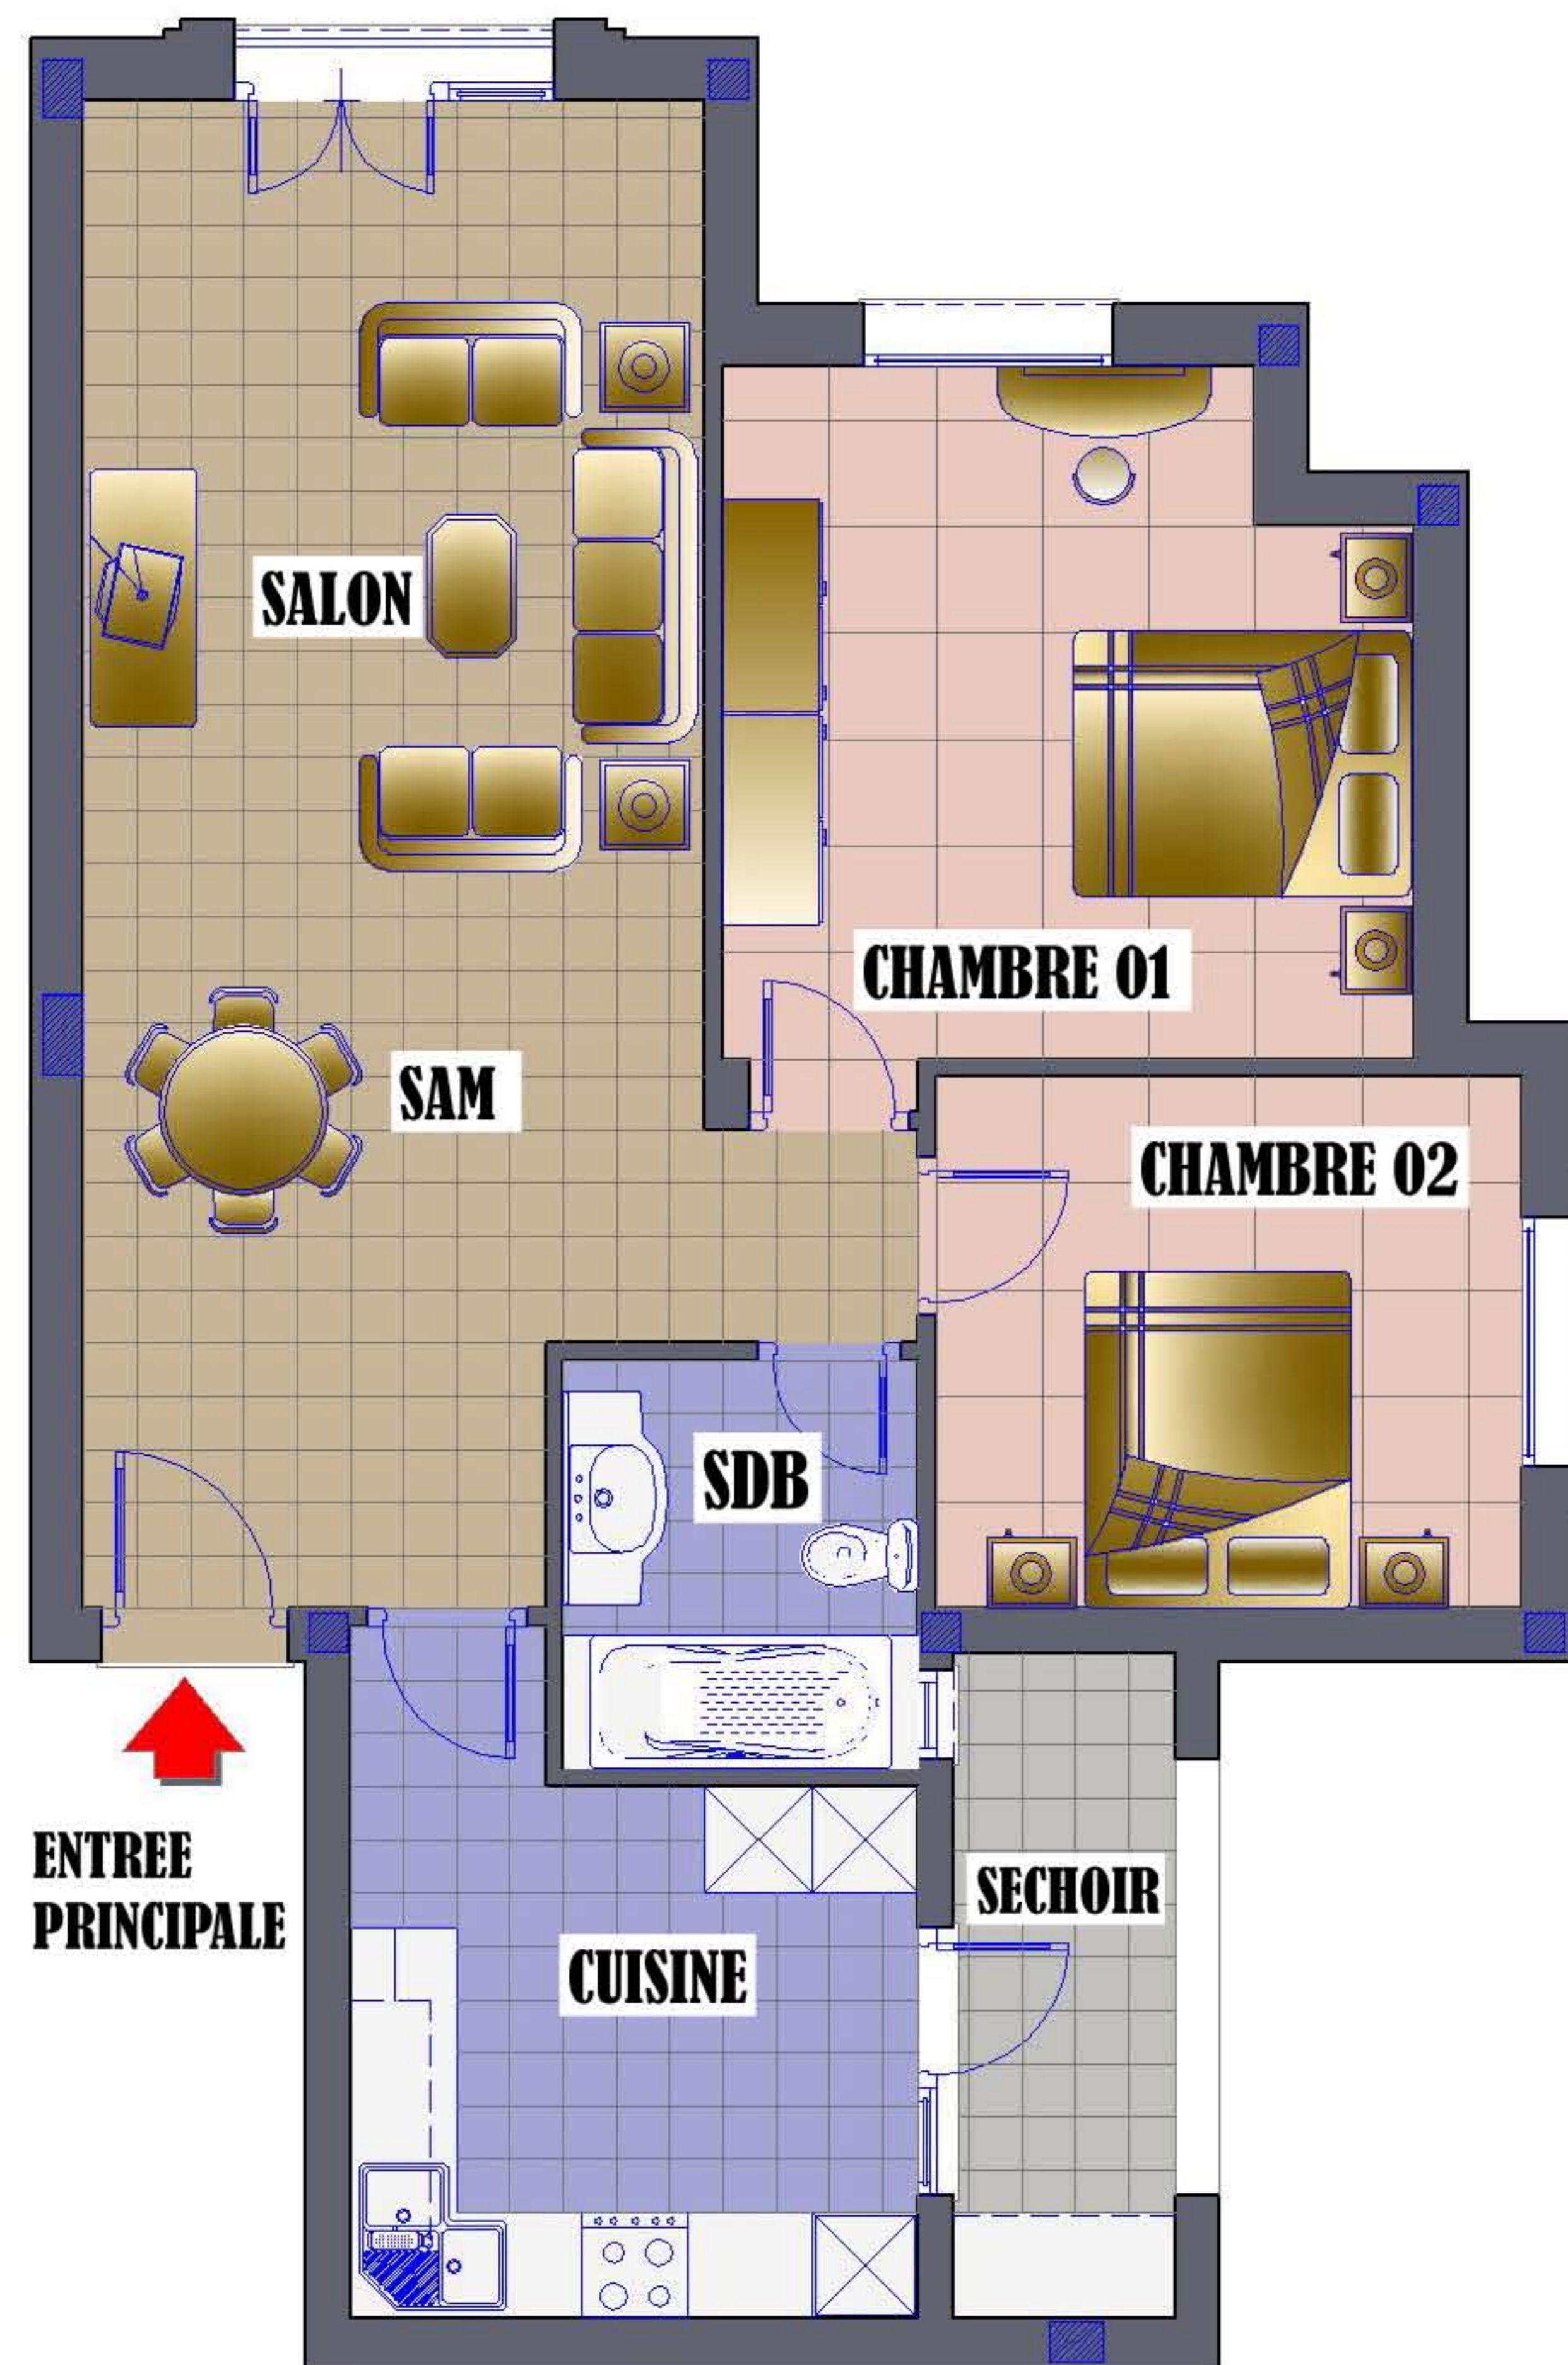

S.I.F.E.

Société Immobilière Fatma EZZAHRA

Centre MAHOU 3ème étage, Av. Hbib Thameur
2074 Mourouj I (au dessus de la banque B.H)

RESIDENCE
LA PERLE DU BARDO
LE BARDO

APPART. : **A 3.3**

BLOC : - A -

NIVEAU : 3ème ETAGE

TYPE : **S + 2**

SURF. : 102,36 m²

CLIENT :

SUGGESTIONS :