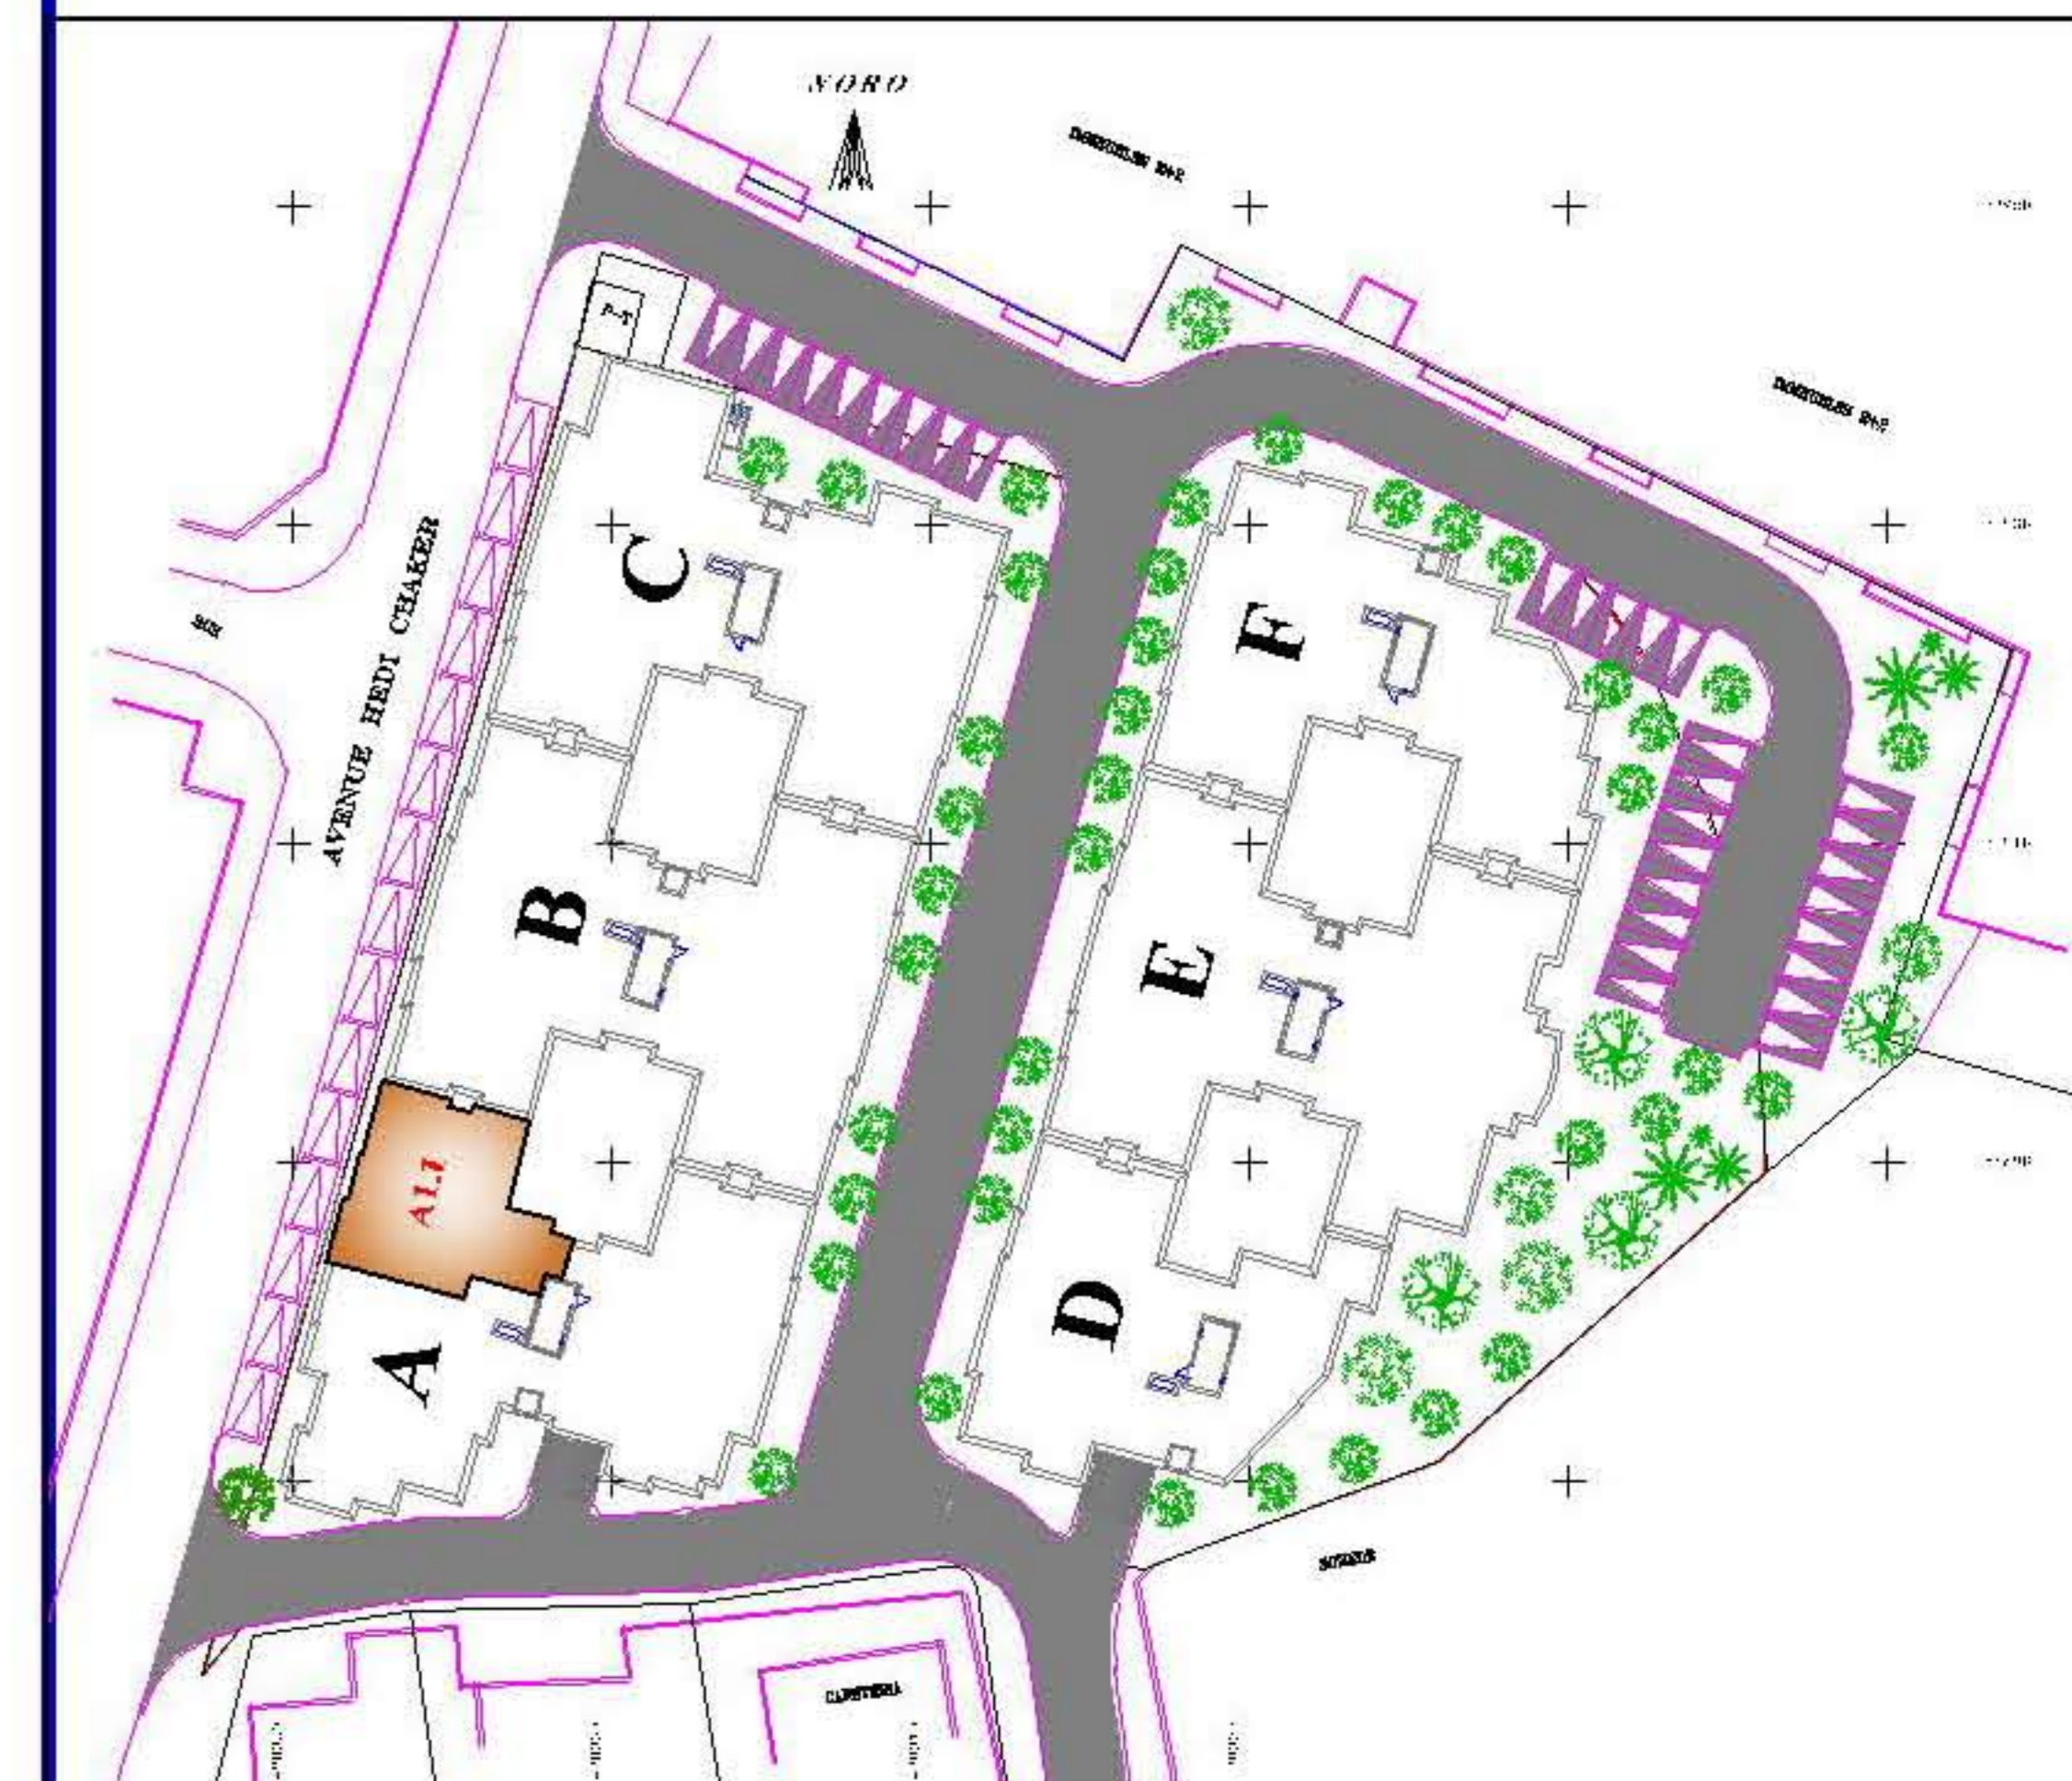

S.I.F.E.

Société Immobilière Fatma EZZAHRA

Centre MAHOU 3ème étage, Av. Hbib Thameur
2074 Mourouj | (au dessus de la banque B.H)

RESIDENCE
LA PERLE DU BARDO
LE BARDO

APPART. : **A 1.1**
BLOC : - A -
NIVEAU : 1er ETAGE
TYPE : **S + 3**
SURF. : 148,57 m²

CLIENT :
SUGGESTIONS :