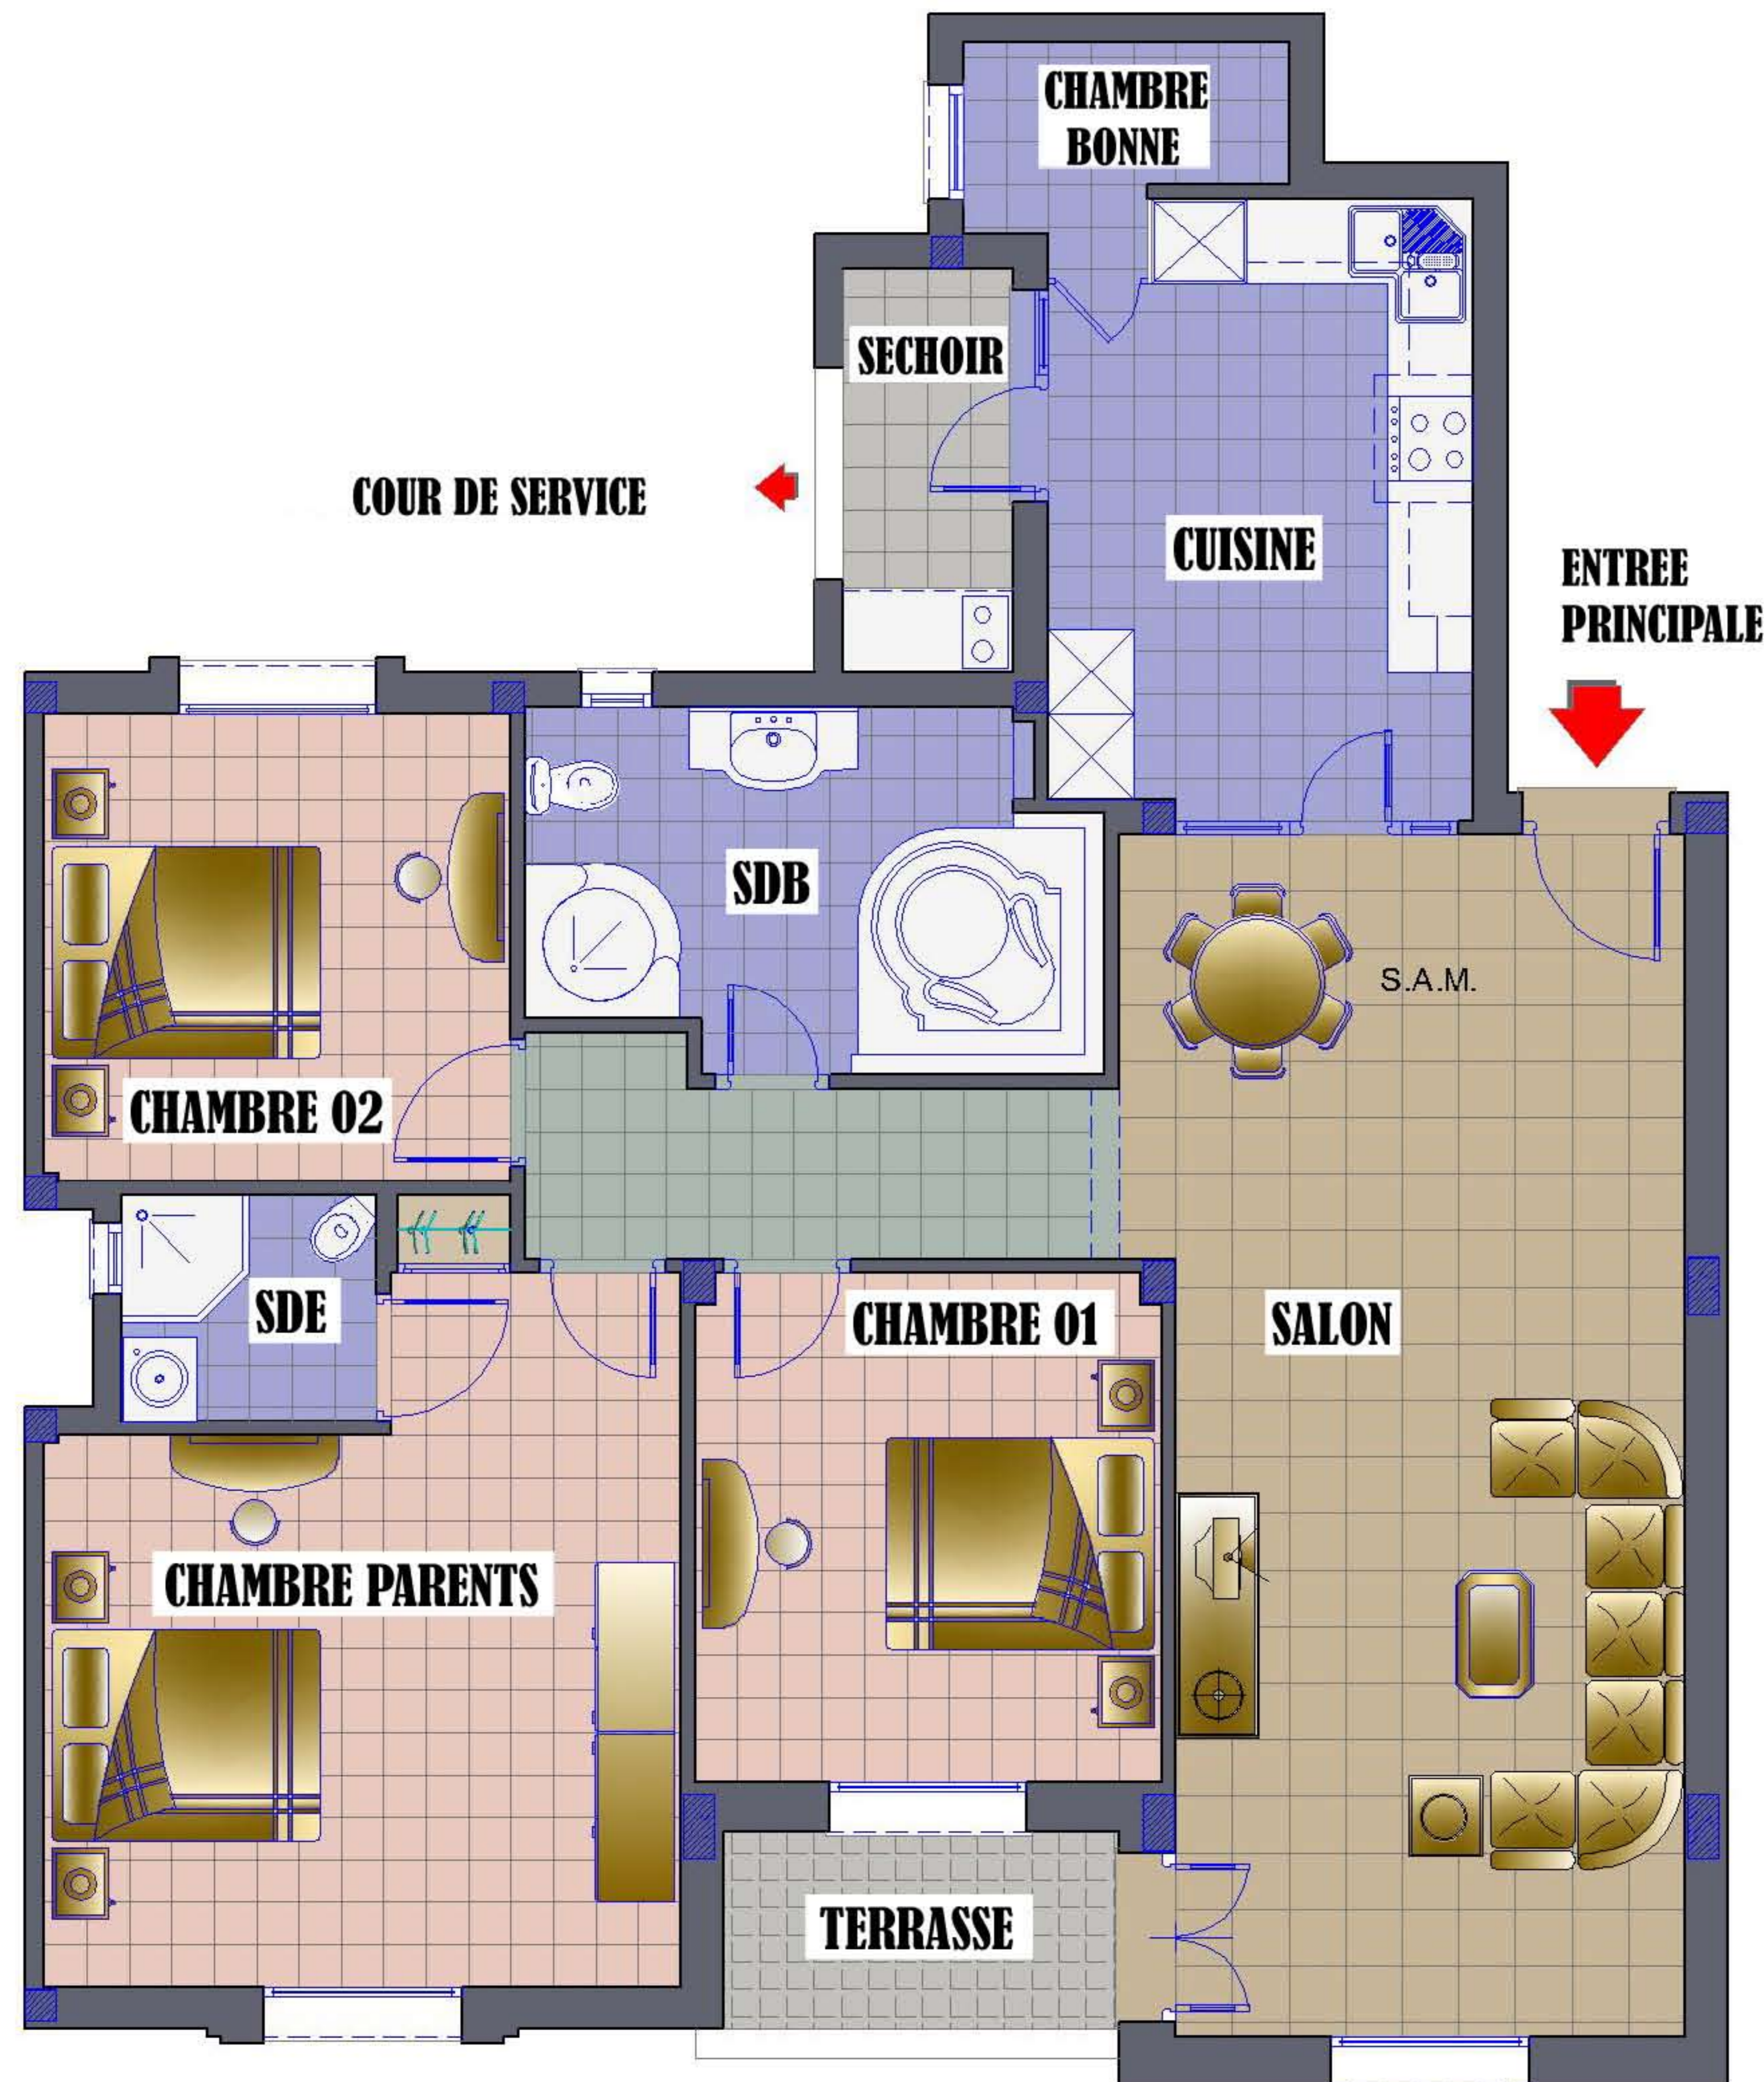

S.I.F.E.

Société Immobilière Fatma EZZAHRA

Centre MAHOU 3ème étage, Av. Hbib Thameur
2074 Mourouj | (au dessus de la banque B.H)

RESIDENCE
LA PERLE DU BARDO
LE BARDO

APPART. : **A 1.1**
BLOC : - A -
NIVEAU : 1er ETAGE
TYPE : **S + 3**
SURF. : 148,57 m²

CLIENT :
SUGGESTIONS :