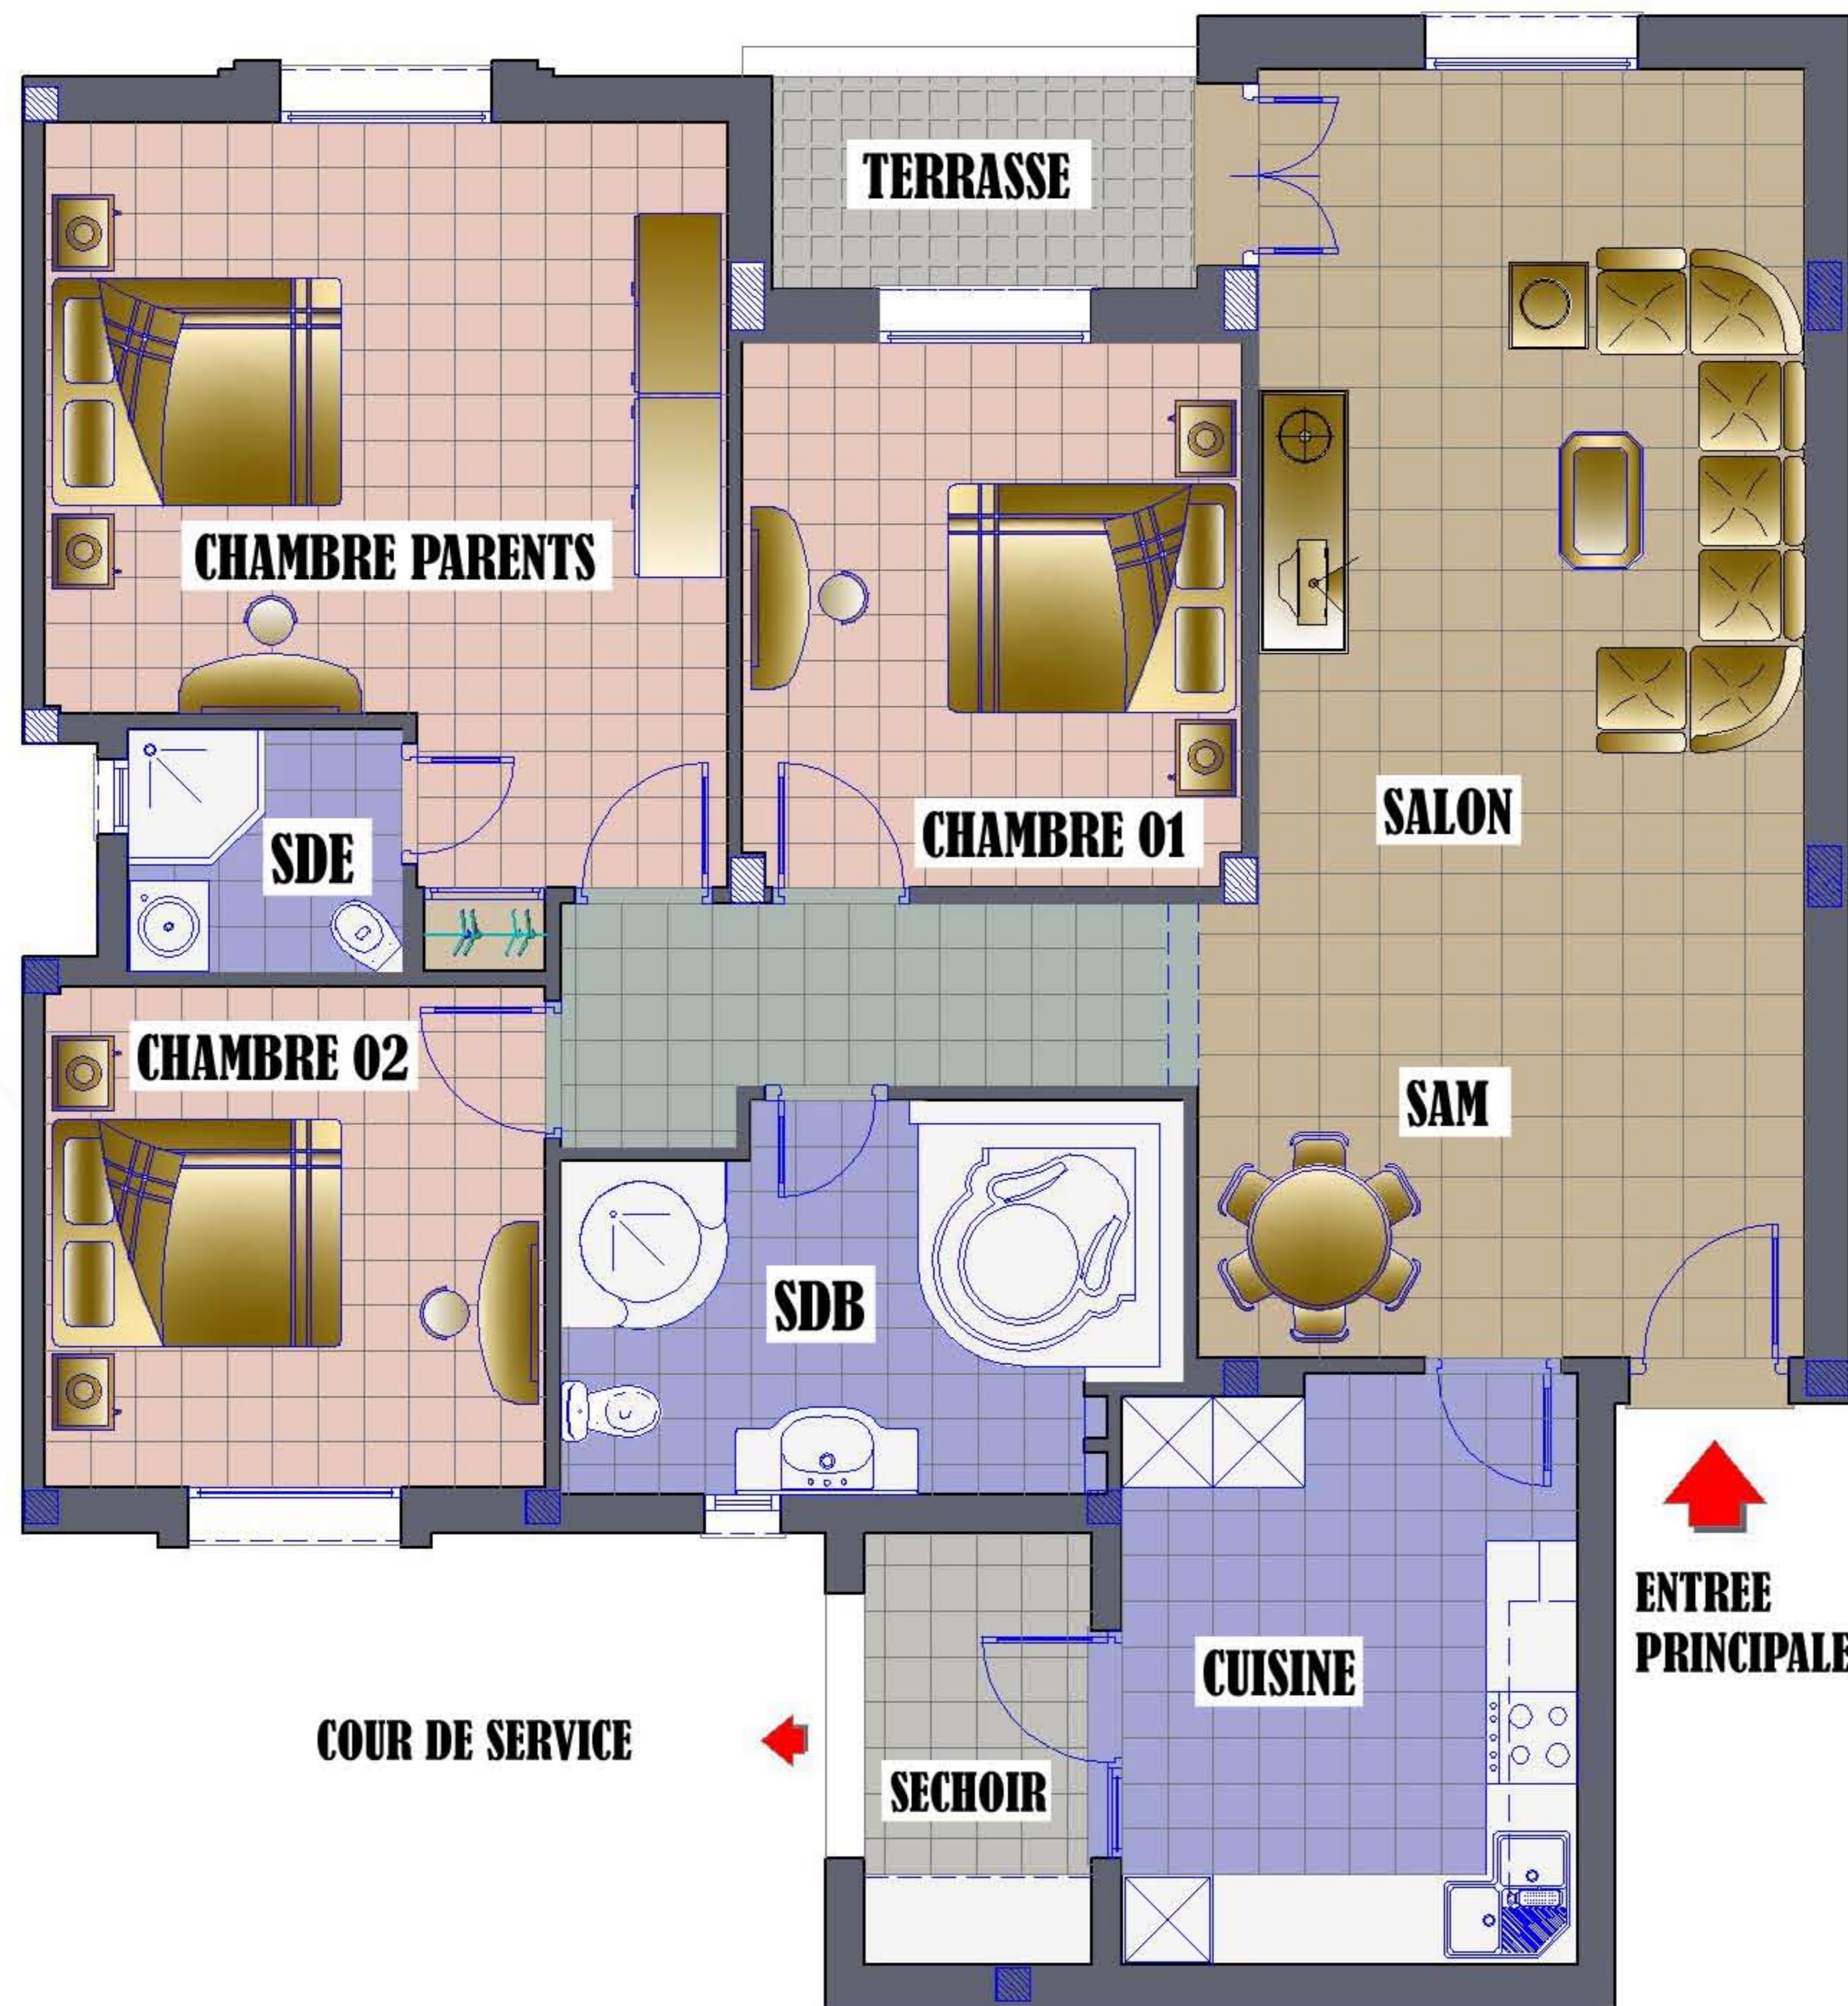

S.I.F.E.

Société Immobilière Fatma EZZAHRA

Centre MAHOU 3ème étage, Av. Hbib Thameur
2074 Mourouj | (au dessus de la banque B.H)

RESIDENCE
LA PERLE DU BARDO
LE BARDO

APPART. : **B 1.4**
BLOC : **- B -**
NIVEAU : **1er ETAGE**
TYPE : **S + 3**
SURF. : **144.69 m²**

CLIENT :
SUGGESTIONS :