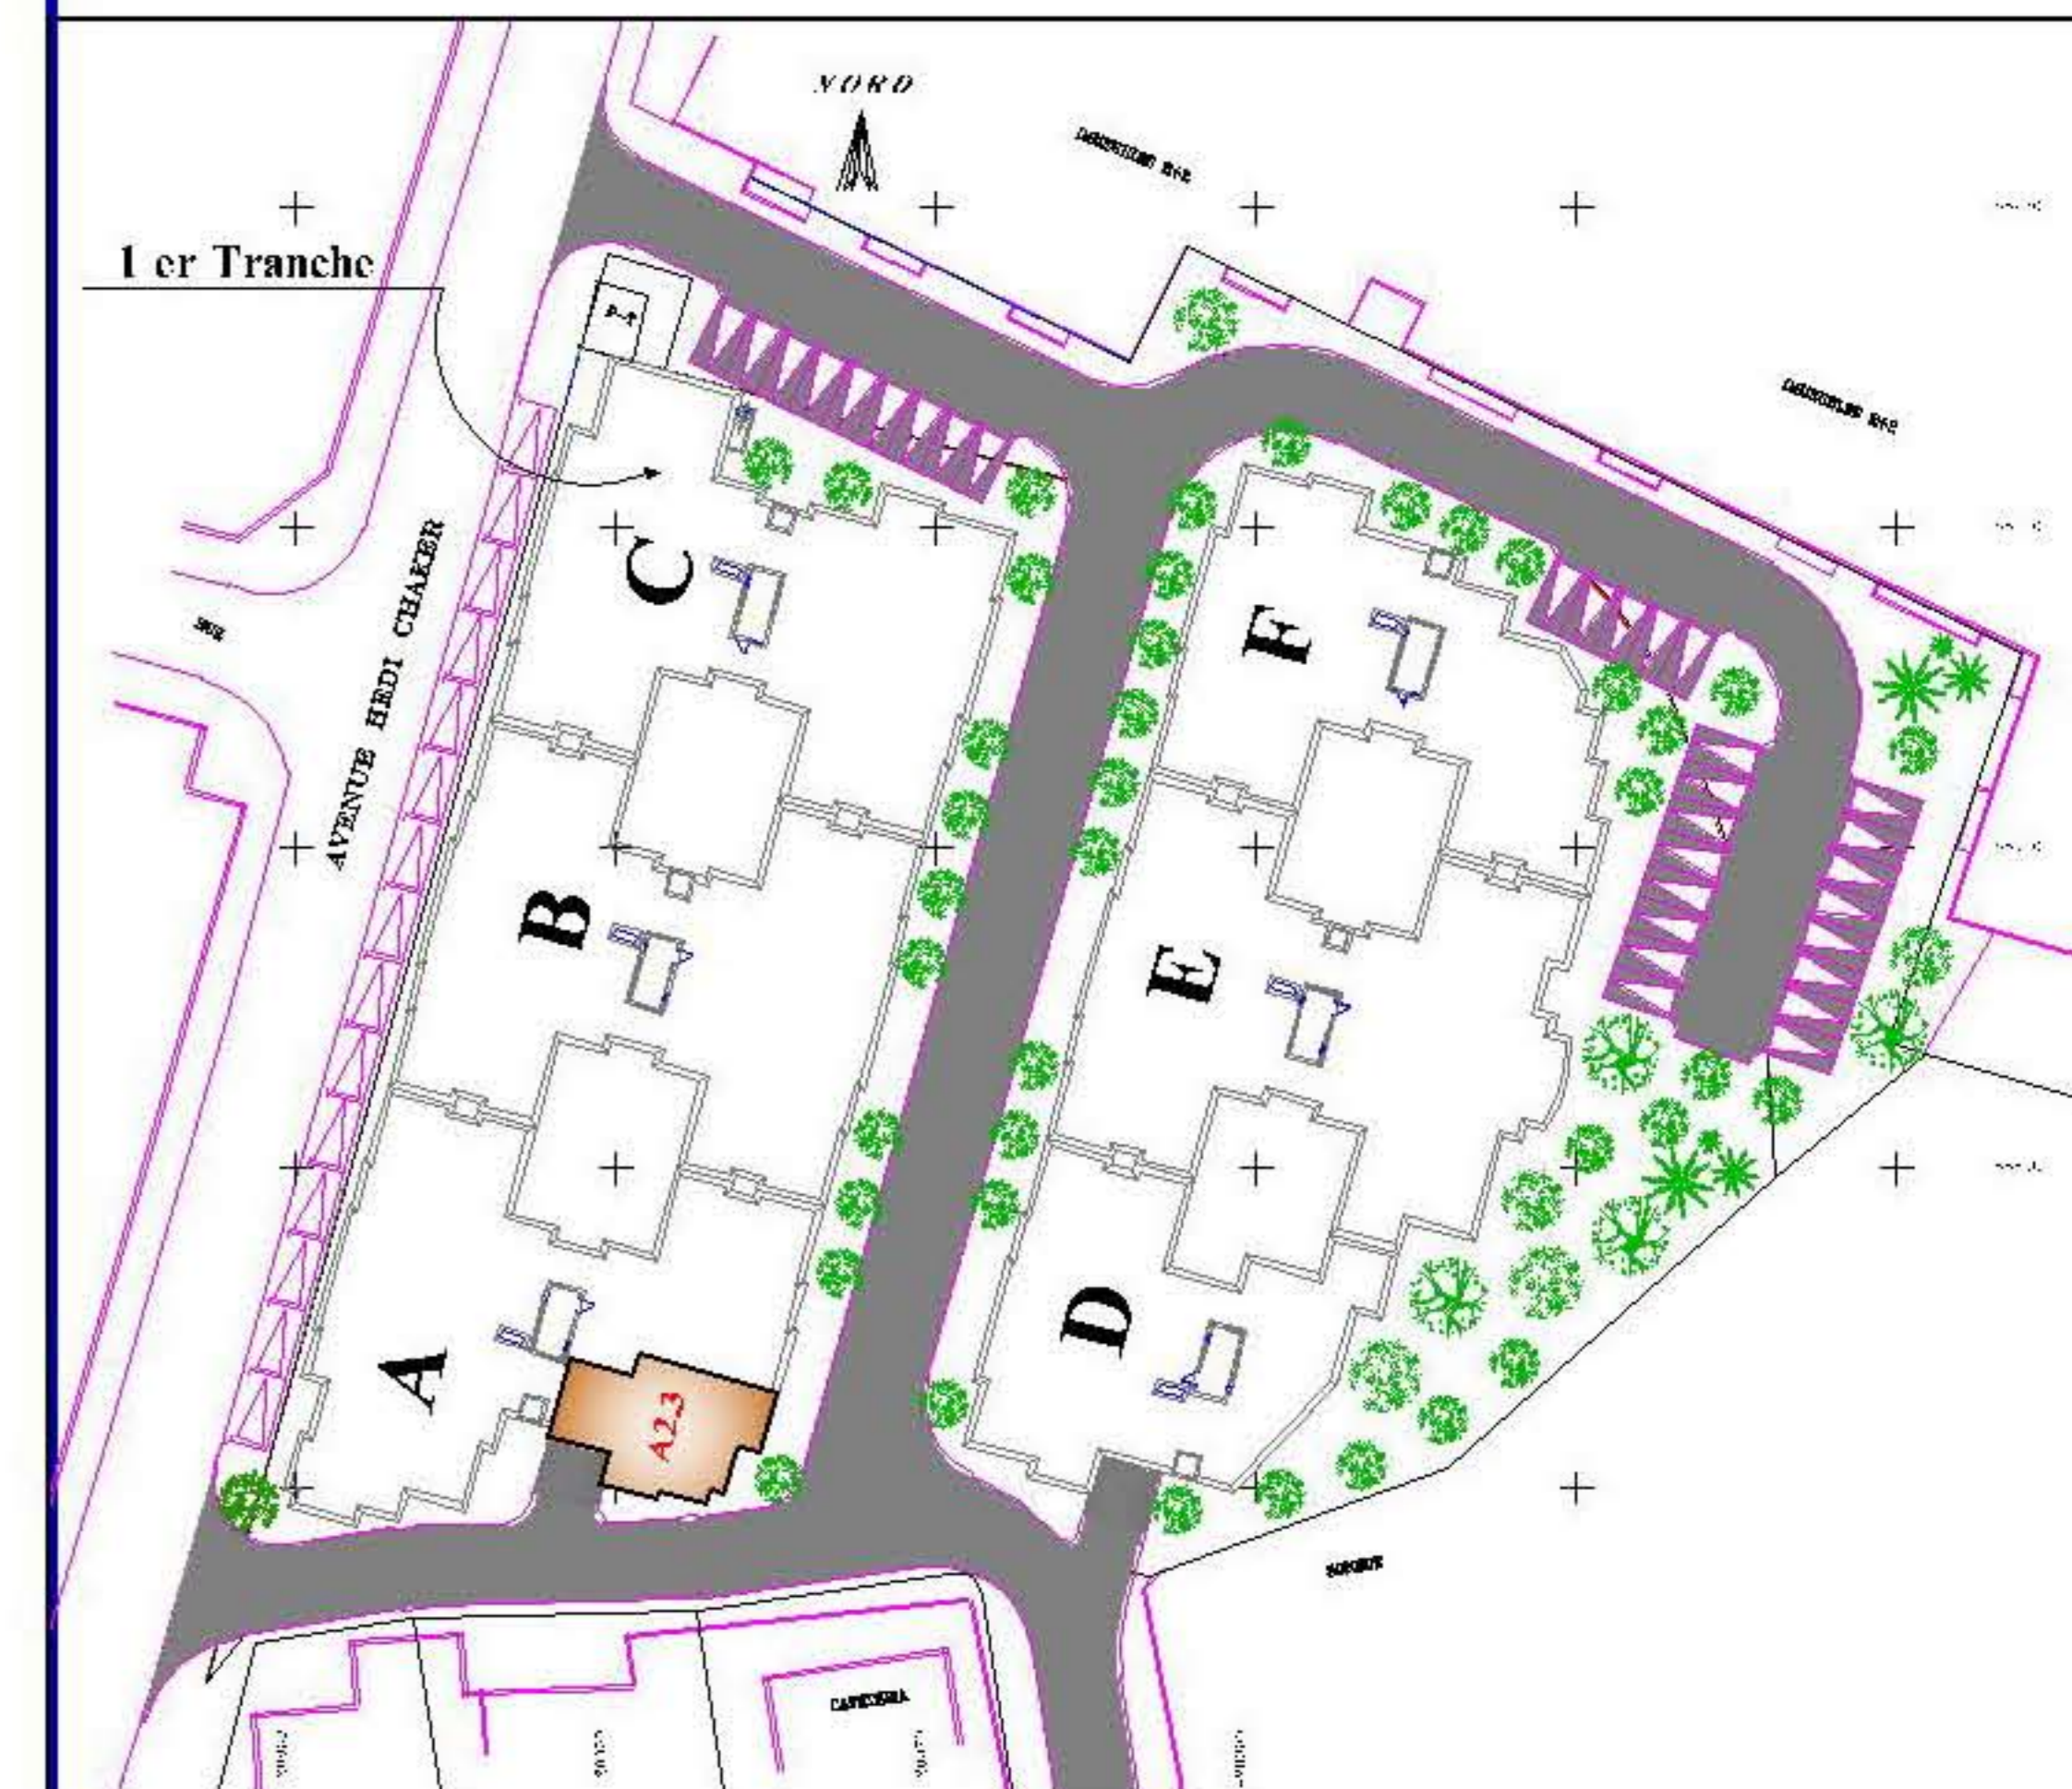

S.I.F.E.

Société Immobilière Fatma EZZAHRA

Centre MAHOU 3ème étage, Av. Hbib Thameur
2074 Mourouj I (au dessus de la banque B.H)

RESIDENCE
LA PERLE DU BARDO
LE BARDO

APPART. : **A 2.3**
BLOC : - A -
NIVEAU : 2ème ETAGE
TYPE : **S + 2**
SURF. : 102,36 m²

CLIENT :
SUGGESTIONS :