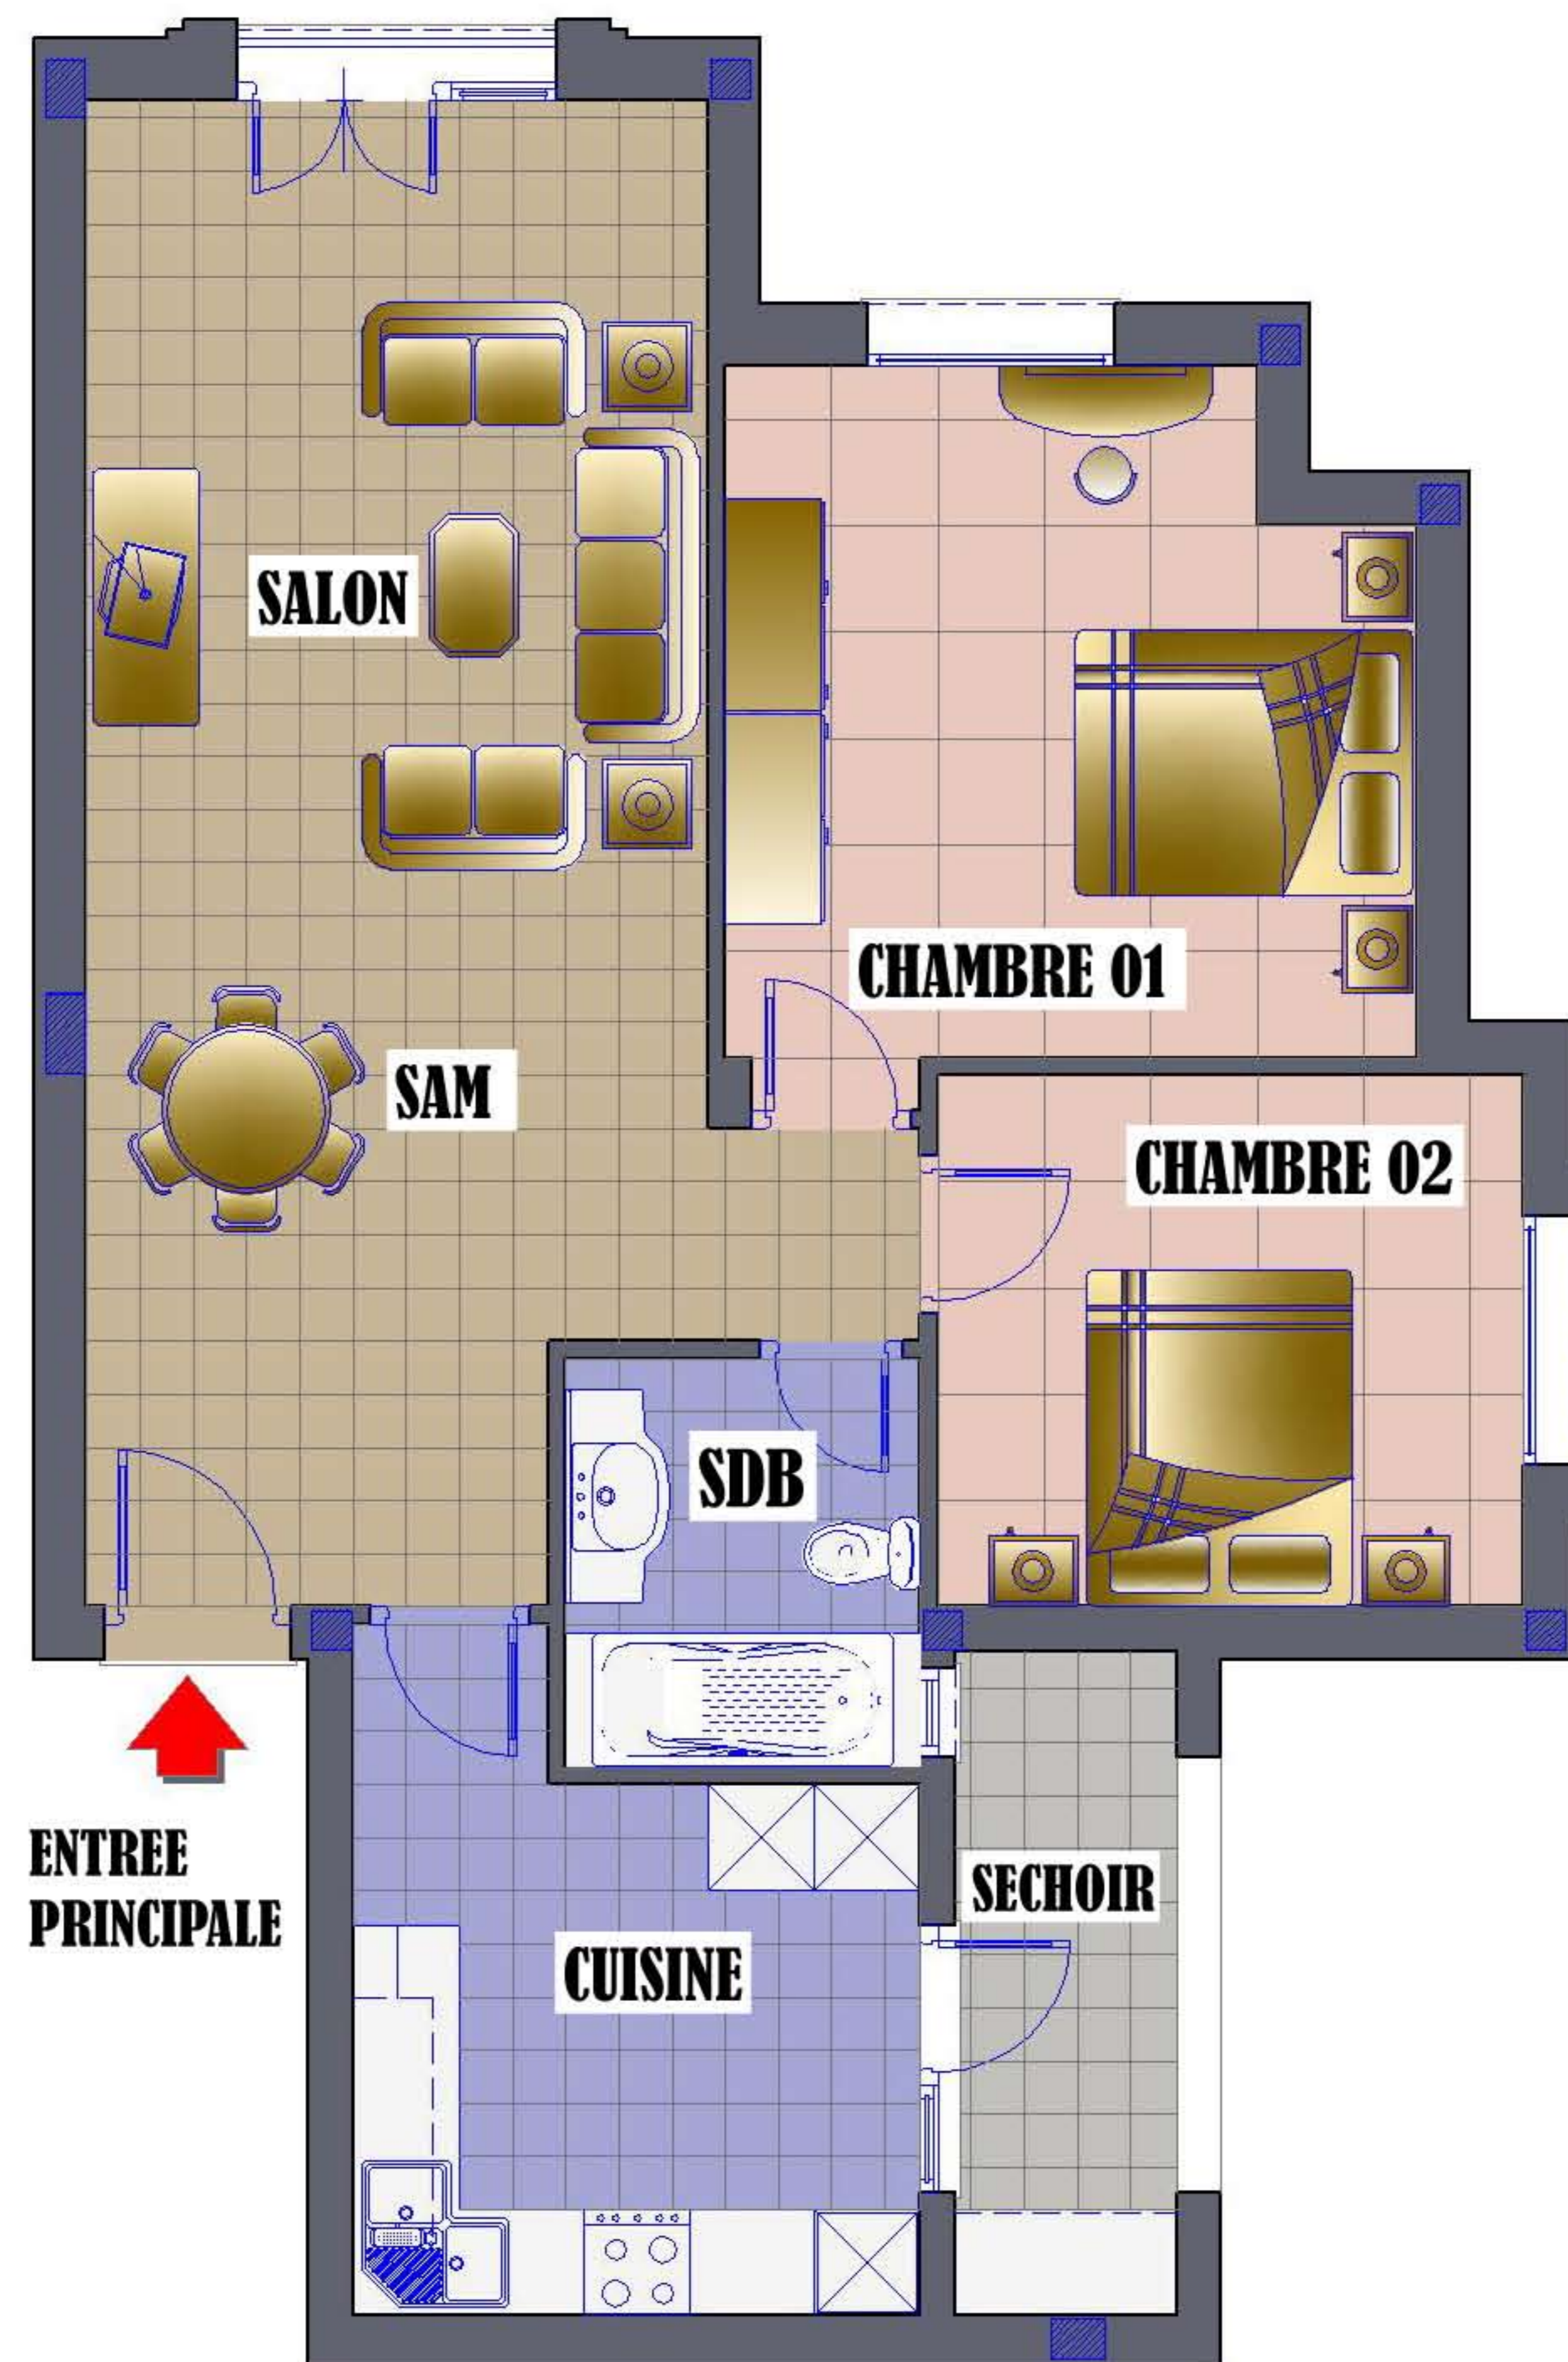

S.I.F.E.

Société Immobilière Fatma EZZAHRA

Centre MAHOU 3ème étage, Av. Hbib Thameur
2074 Mourouj I (au dessus de la banque B.H)

RESIDENCE
LA PERLE DU BARDO
LE BARDO

APPART. : **A 2.3**
BLOC : - A -
NIVEAU : 2ème ETAGE
TYPE : **S + 2**
SURF. : 102,36 m²

CLIENT :
SUGGESTIONS :