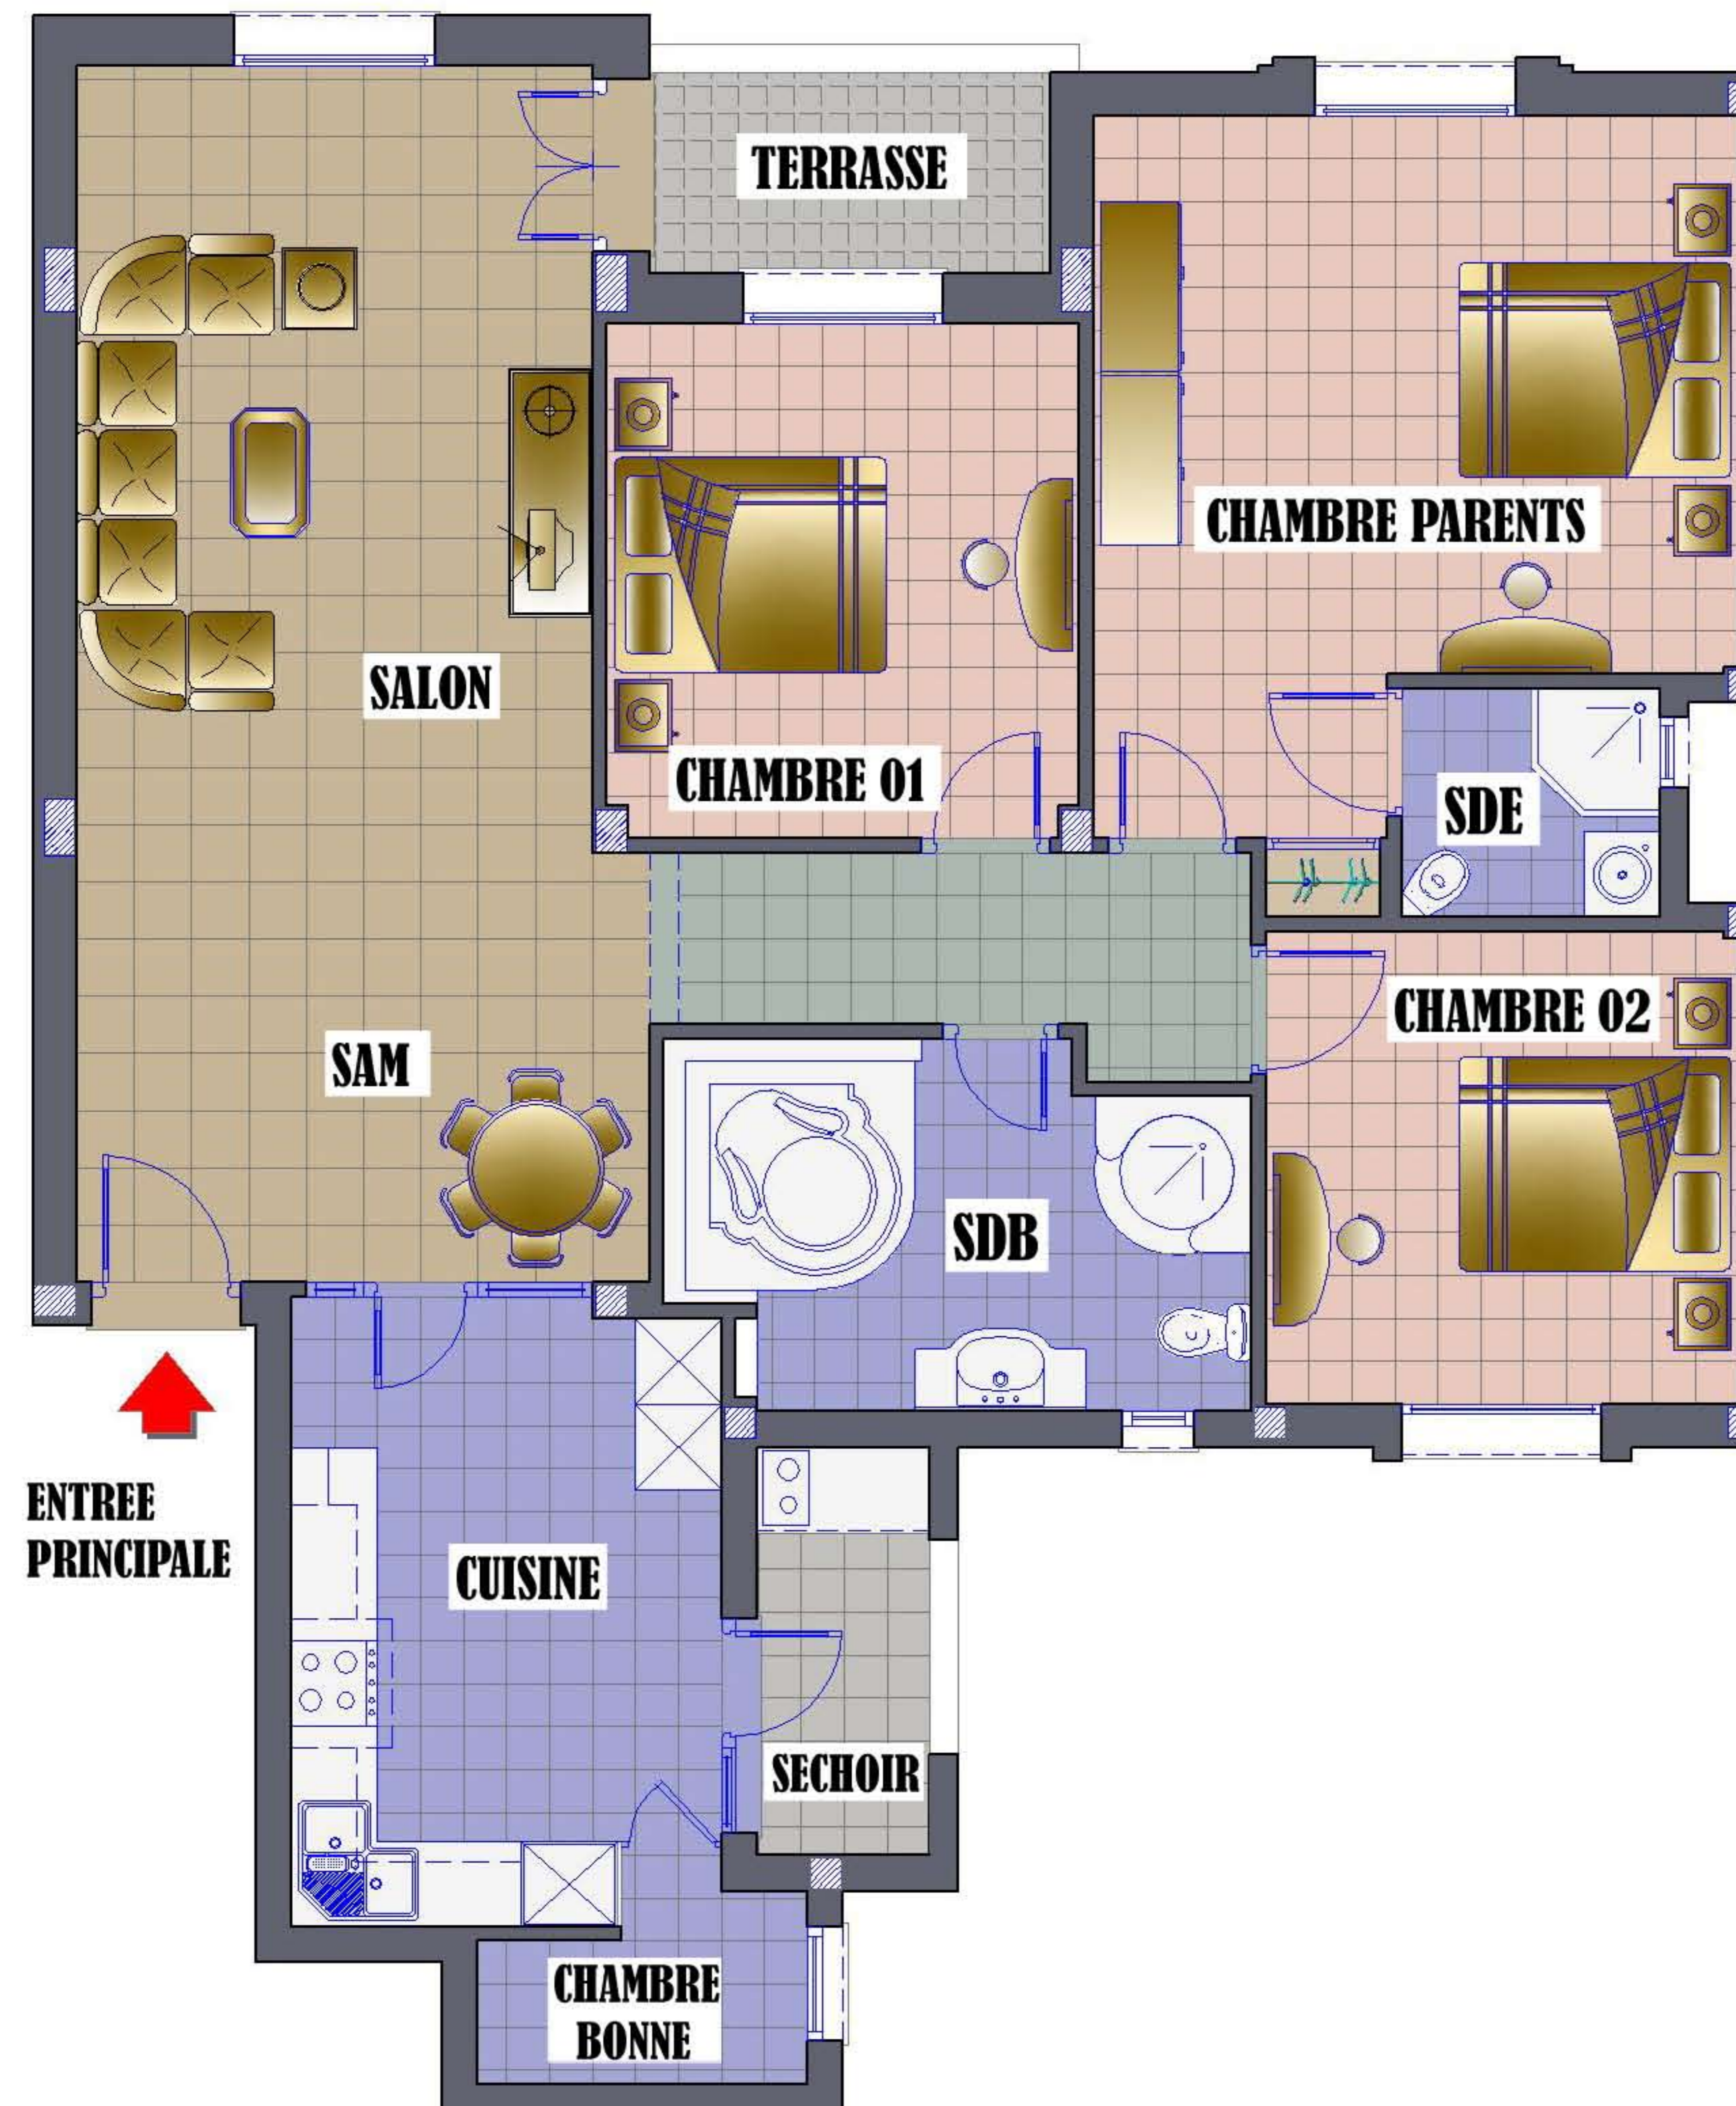

S.I.F.E.

Société Immobilière Fatma EZZAHRA

Centre MAHOU 3ème étage, Av. Hbib Thameur
2074 Mourouj I (au dessus de la banque B.H)

RESIDENCE
LA PERLE DU BARDO
LE BARDO

APPART. : **C 3.3**
BLOC : **- C -**
NIVEAU : **3ème ETAGE**
TYPE : **S + 3**
SURF. : **148.57 m²**

CLIENT :
SUGGESTIONS :