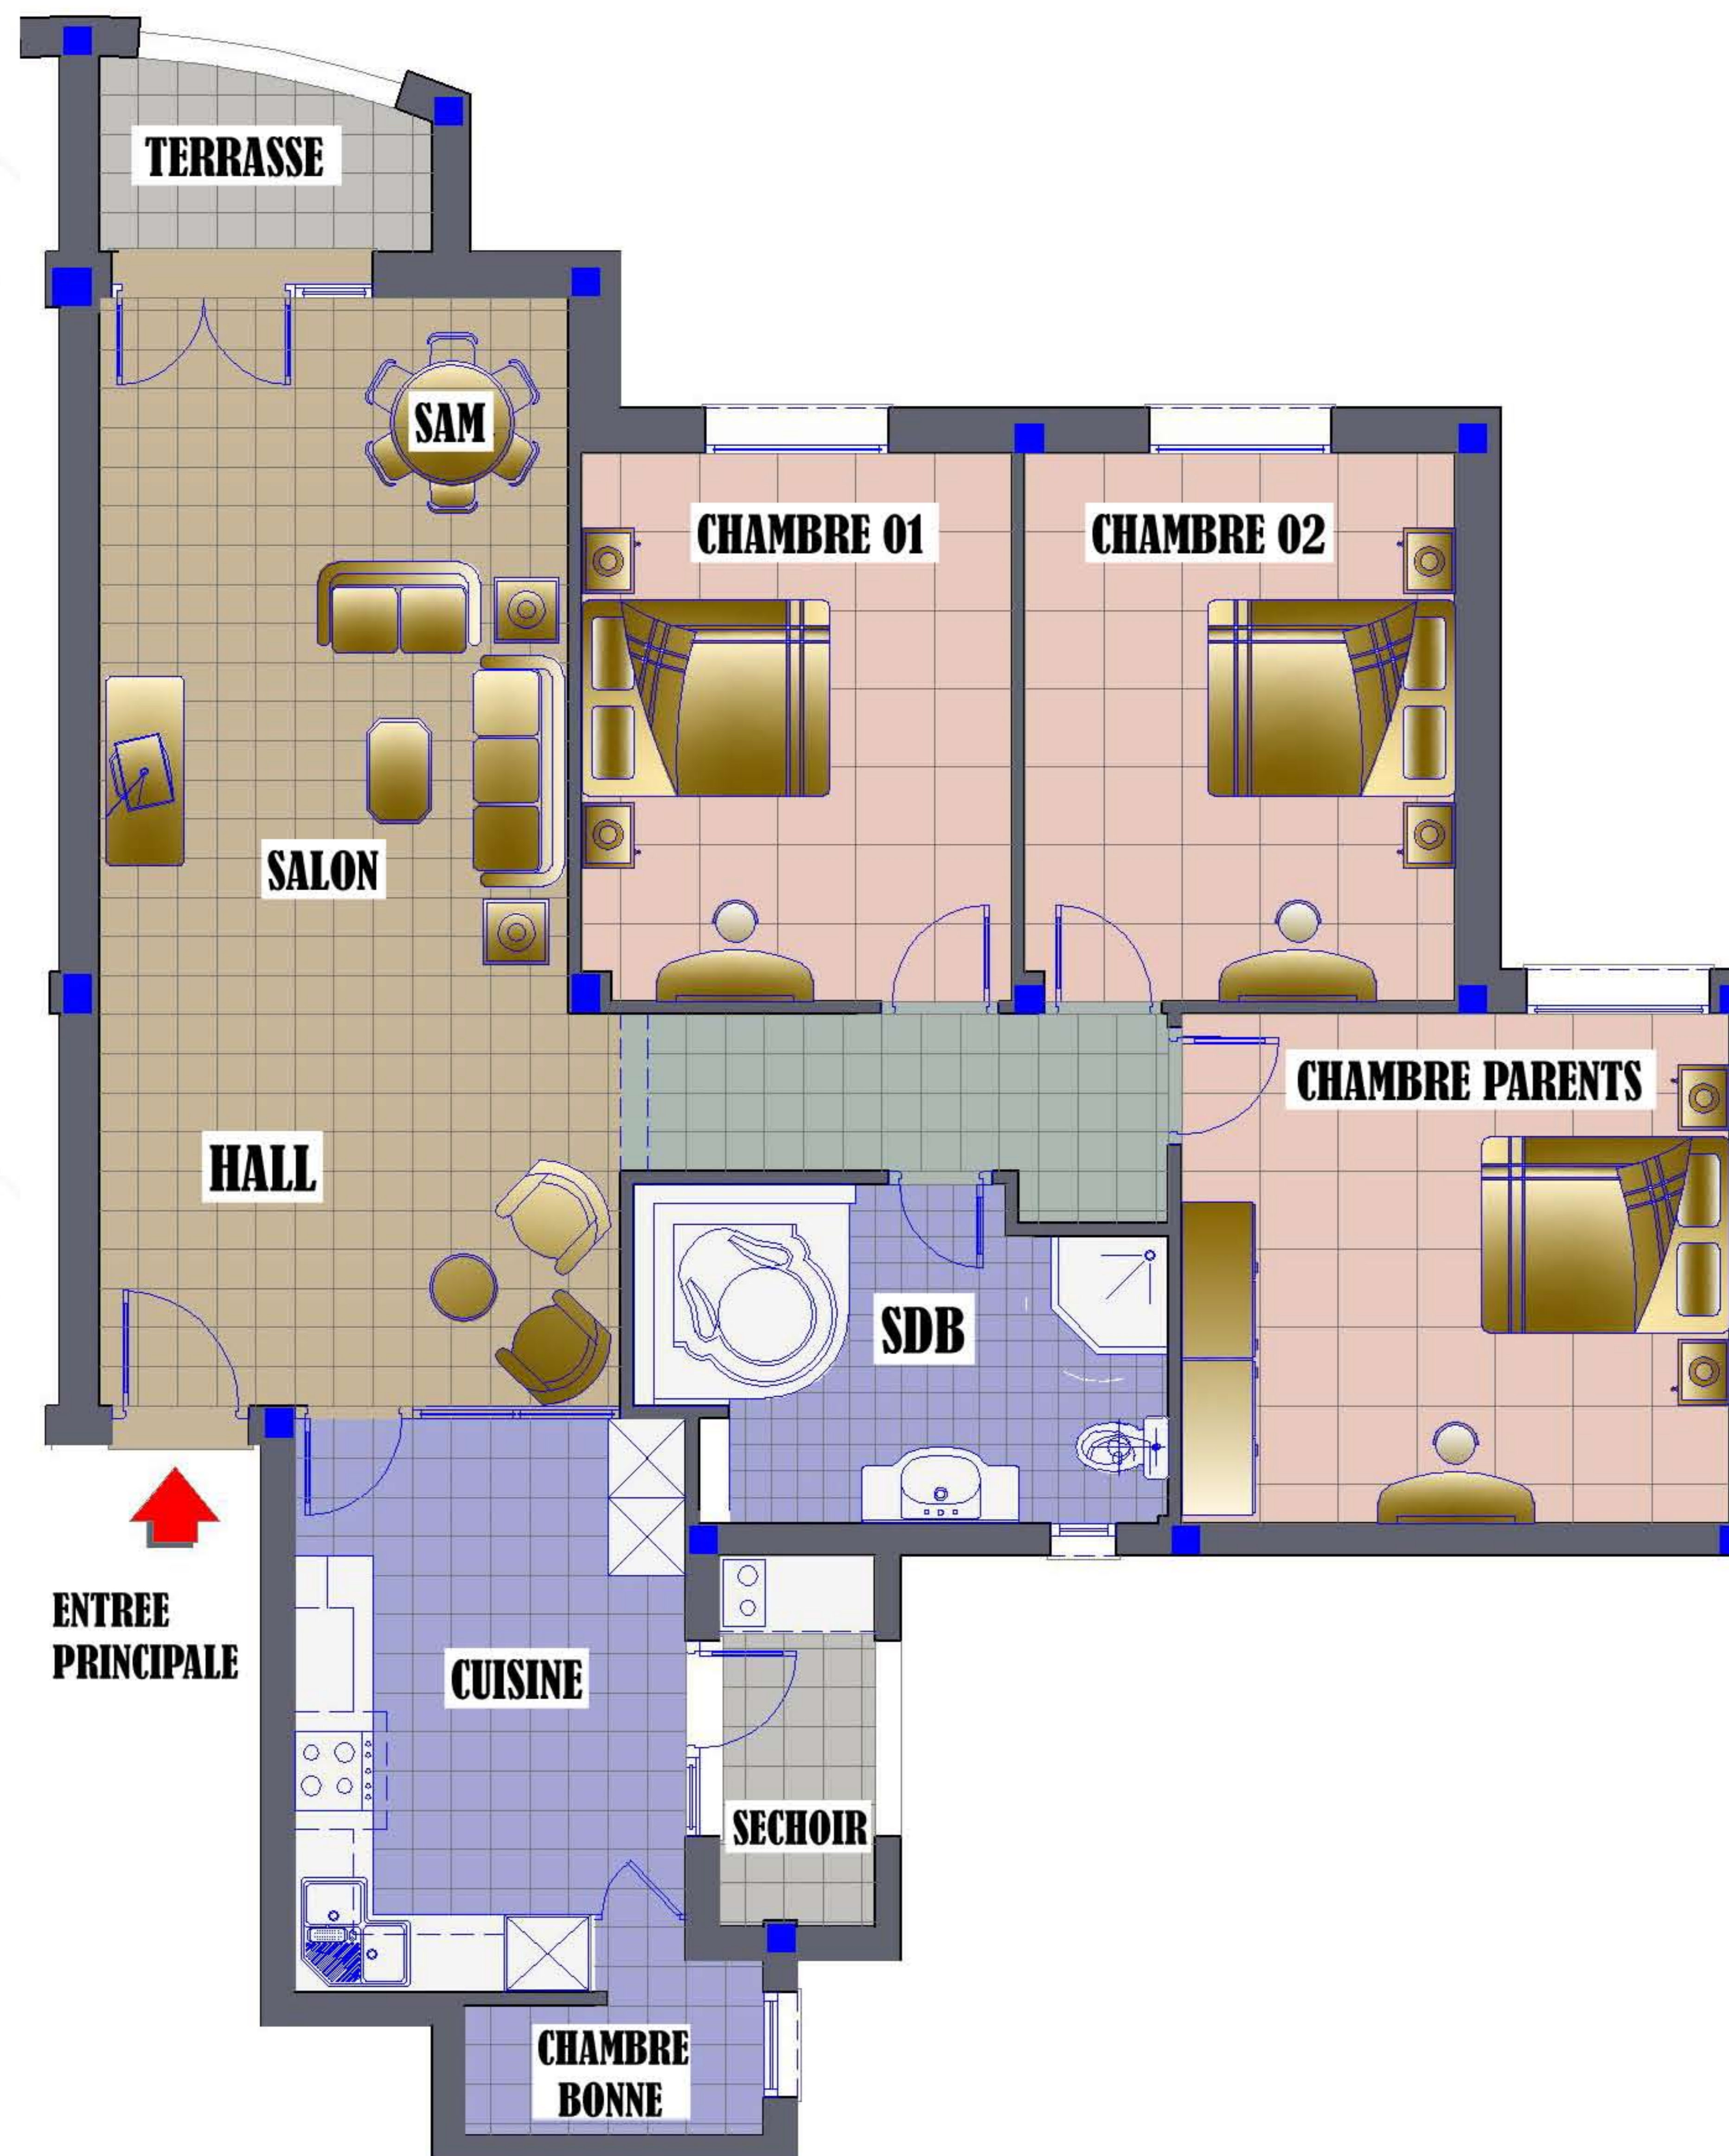

S.I.F.E.

Société Immobilière Fatma EZZAHRA

Centre MAHOU 3ème étage, Av. Hbib Thameur
2074 Mourouj | (au dessus de la banque B.H)

RESIDENCE
LA PERLE DU BARDO
LE BARDO

APPART. : **E 2.3**
BLOC : **- E -**
NIVEAU : **2ème ETAGE**
TYPE : **S + 3**
SURF. : **147,03 m²**

CLIENT :
SUGGESTIONS :