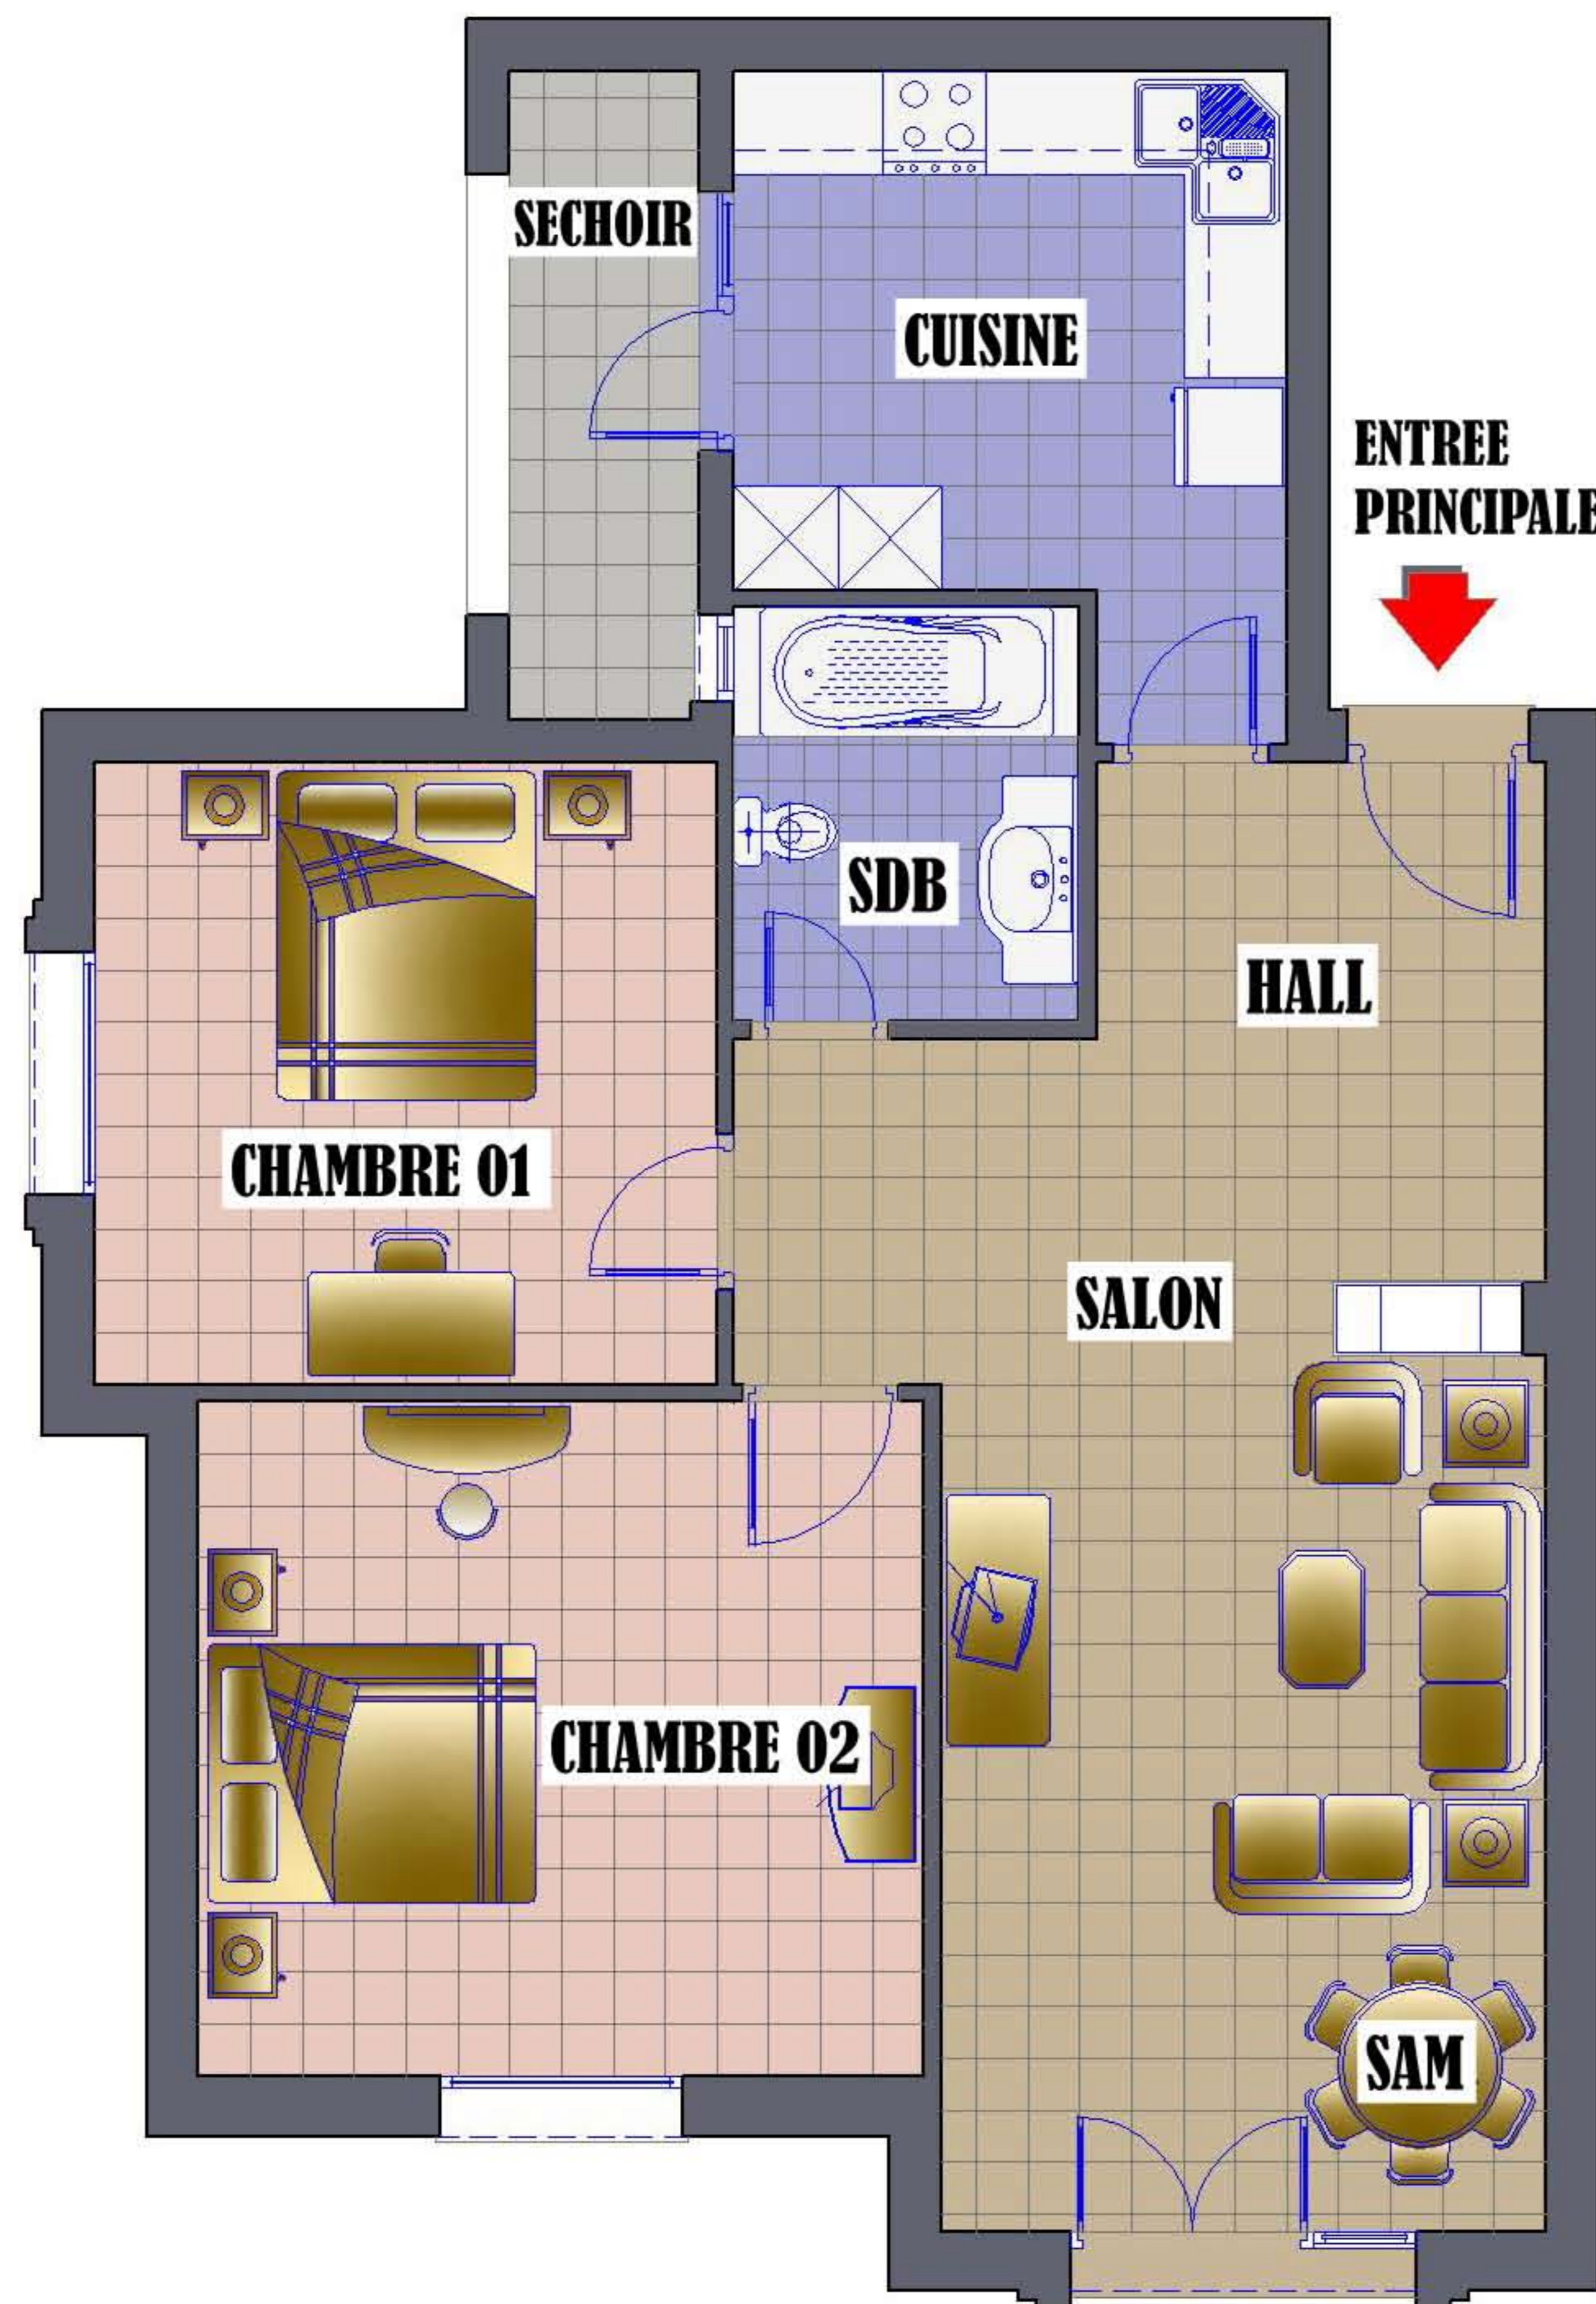

S.I.F.E.

Société Immobilière Fatma EZZAHRA

Centre MAHOU 3ème étage, Av. Hbib Thameur
2074 Mourouj I (au dessus de la banque B.H)

RESIDENCE
LA PERLE DU BARDO
LE BARDO

APPART. : **F 2.1**
BLOC : **- F -**
NIVEAU : **2ème ETAGE**
TYPE : **S + 2**
SURF. : **107,81 m²**

CLIENT :
SUGGESTIONS :