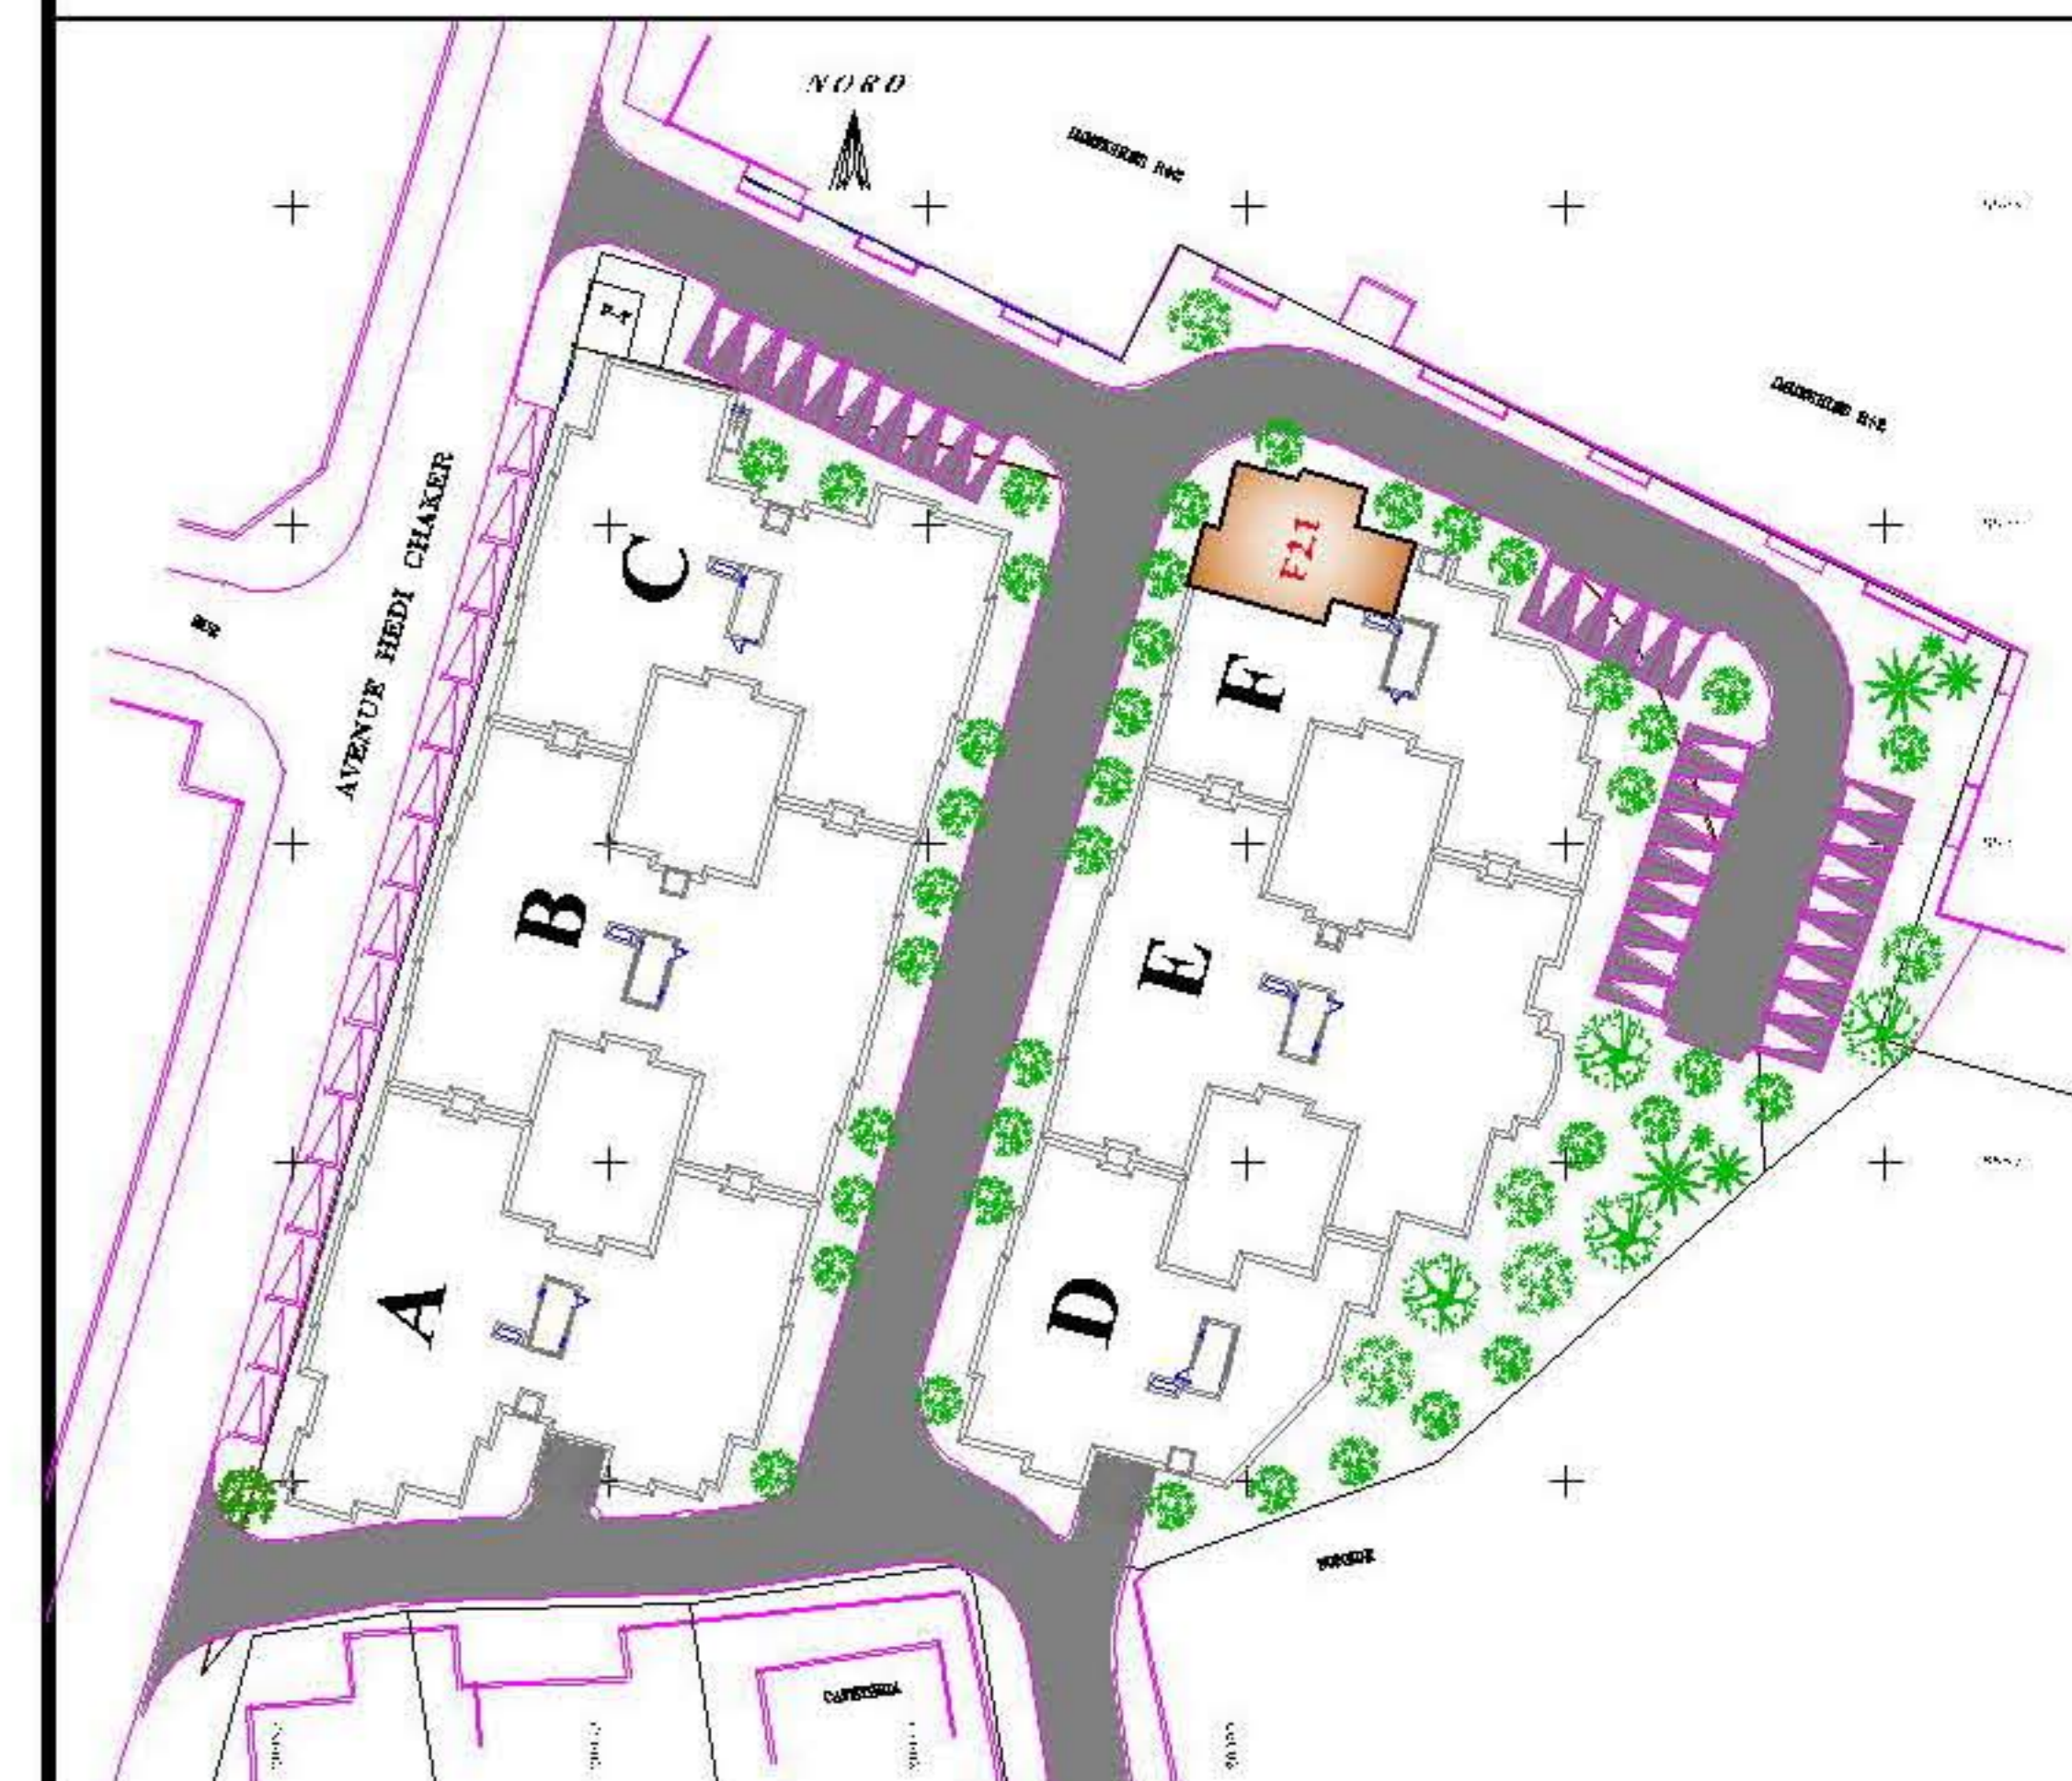

S.I.F.E.

Société Immobilière Fatma EZZAHRA

Centre MAHOU 3ème étage, Av. Hbib Thameur
2074 Mourouj I (au dessus de la banque B.H)

RESIDENCE
LA PERLE DU BARDO
LE BARDO

APPART. : **F 2.1**
BLOC : **- F -**
NIVEAU : **2ème ETAGE**
TYPE : **S + 2**
SURF. : **107,81 m²**

CLIENT :
SUGGESTIONS :