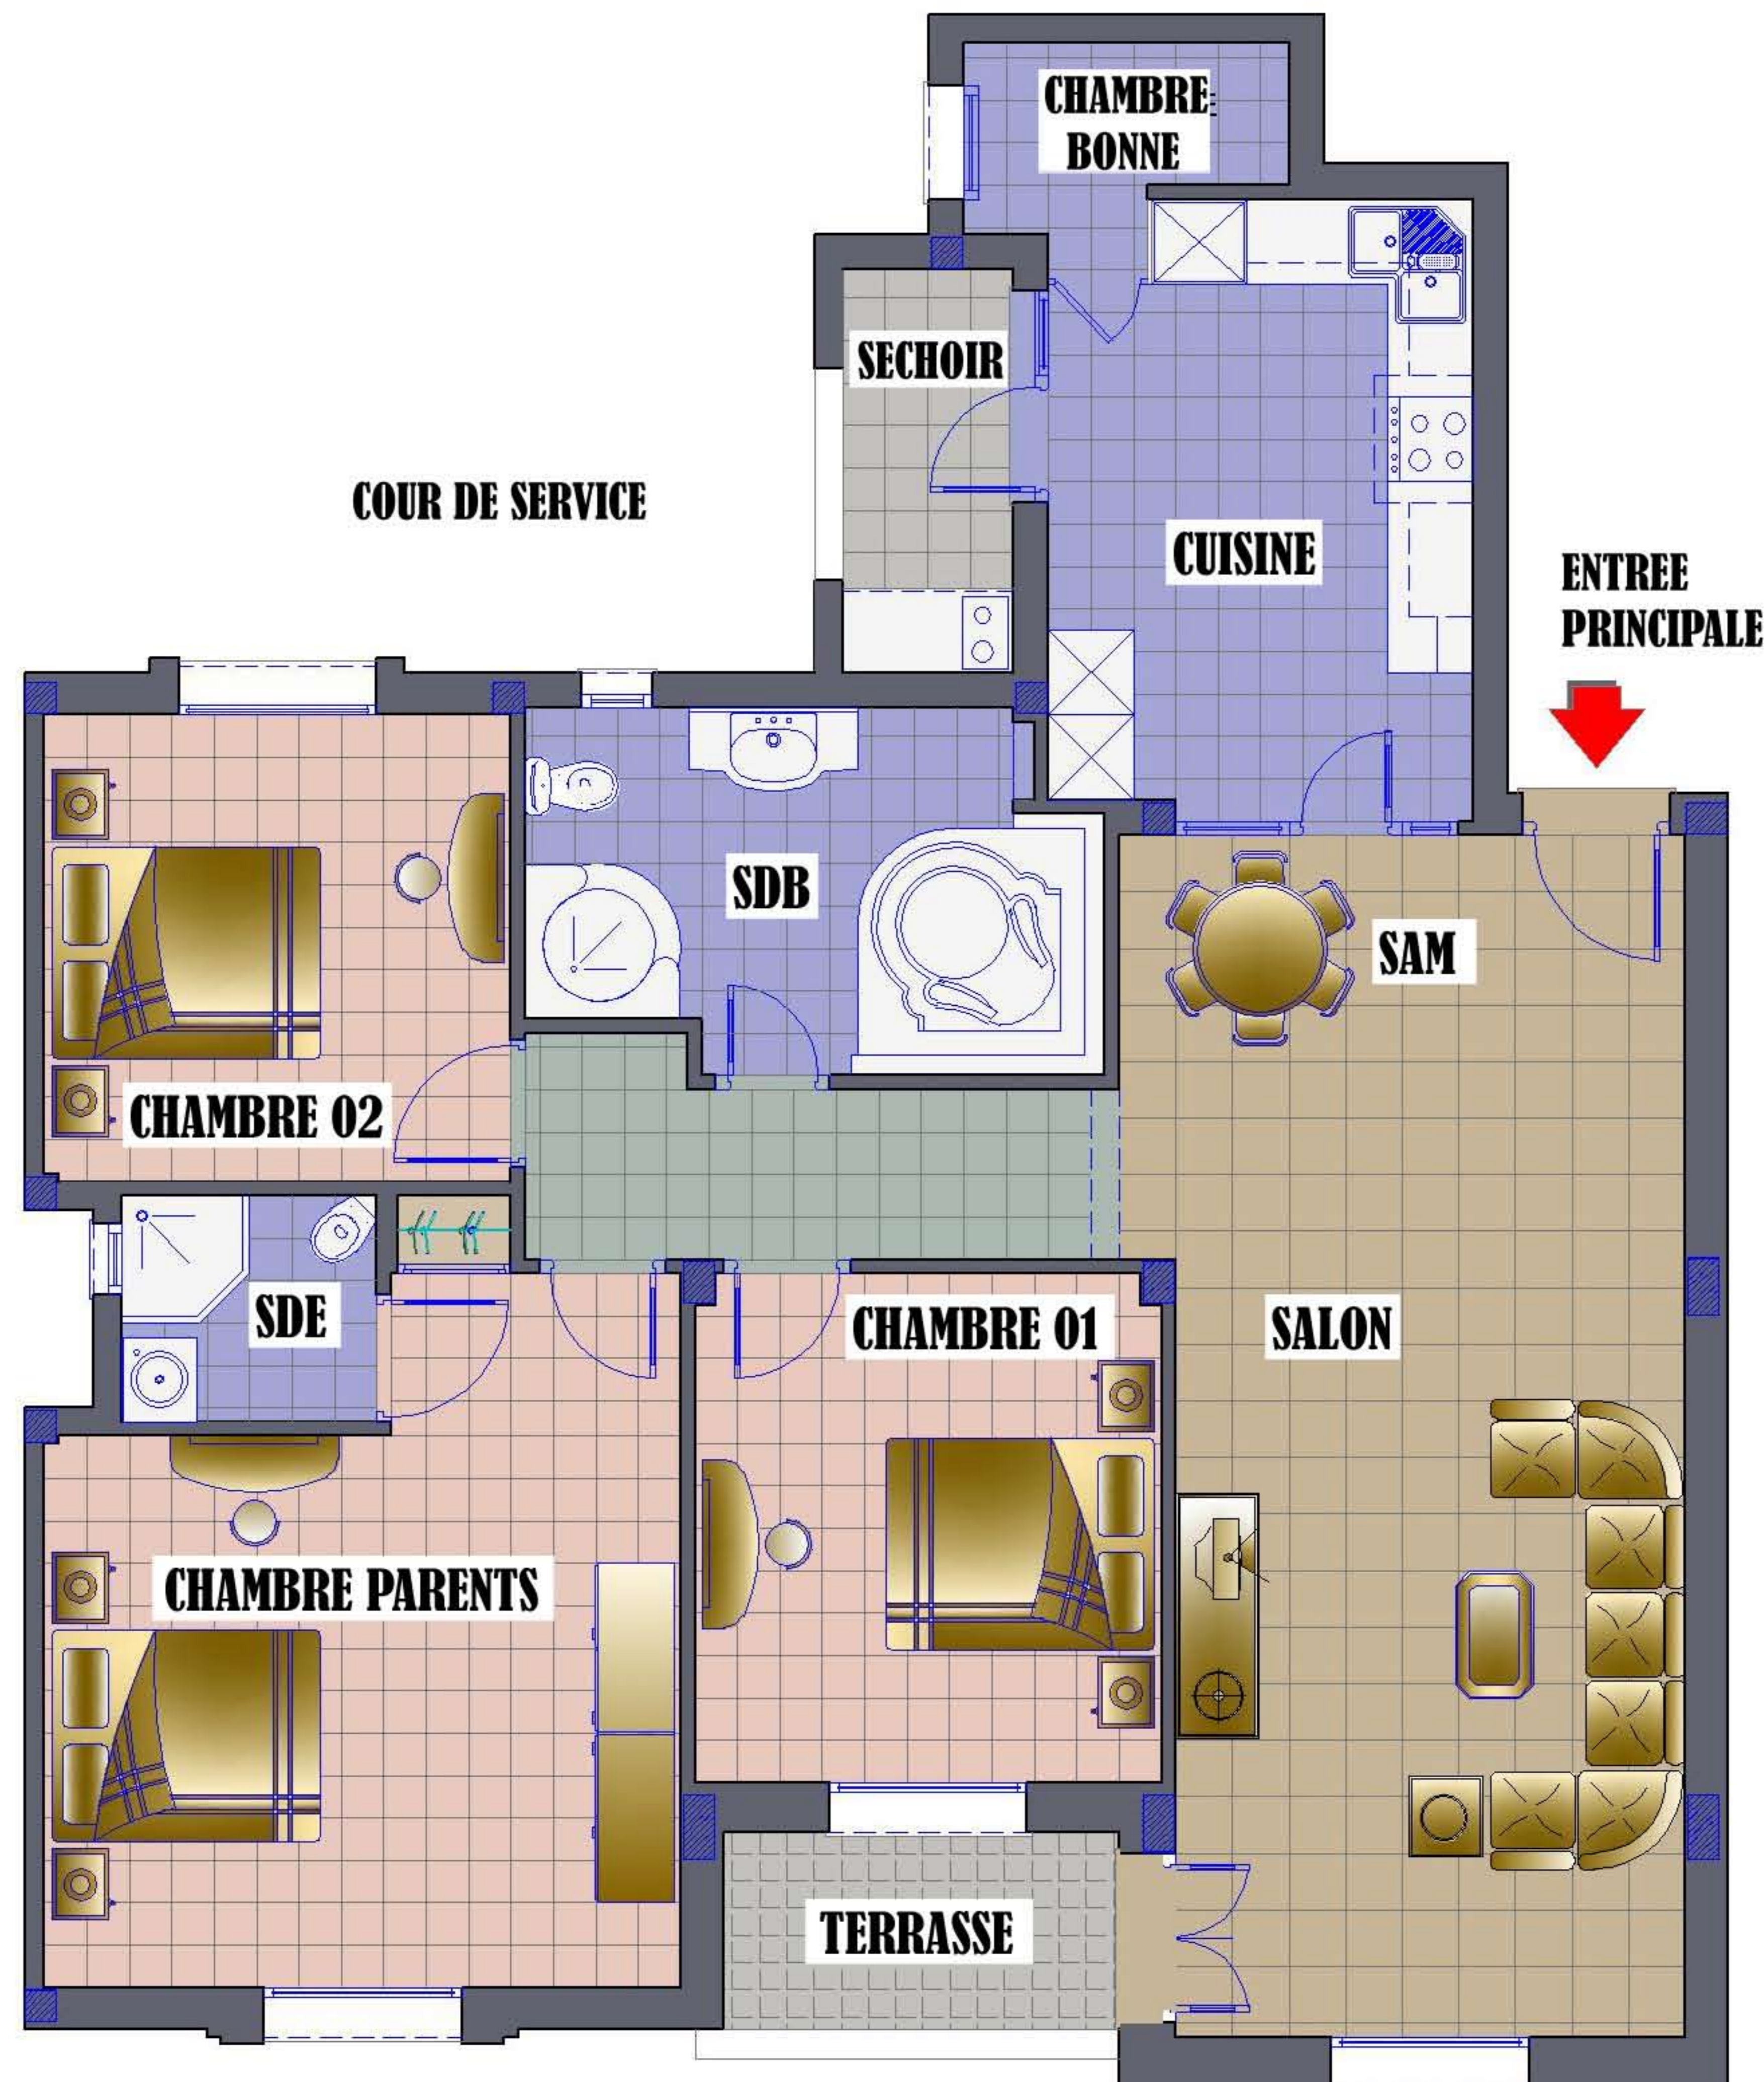

S.I.F.E.

Société Immobilière Fatma EZZAHRA

Centre MAHOU 3ème étage, Av. Hbib Thameur
2074 Mourouj I (au dessus de la banque B.H)

RESIDENCE
LA PERLE DU BARDO
LE BARDO

APPART. : **A 3.1**
BLOC : - A -
NIVEAU : 3ème ETAGE
TYPE : **S + 3**
SURF. : 148,57 m²

CLIENT :
SUGGESTIONS :