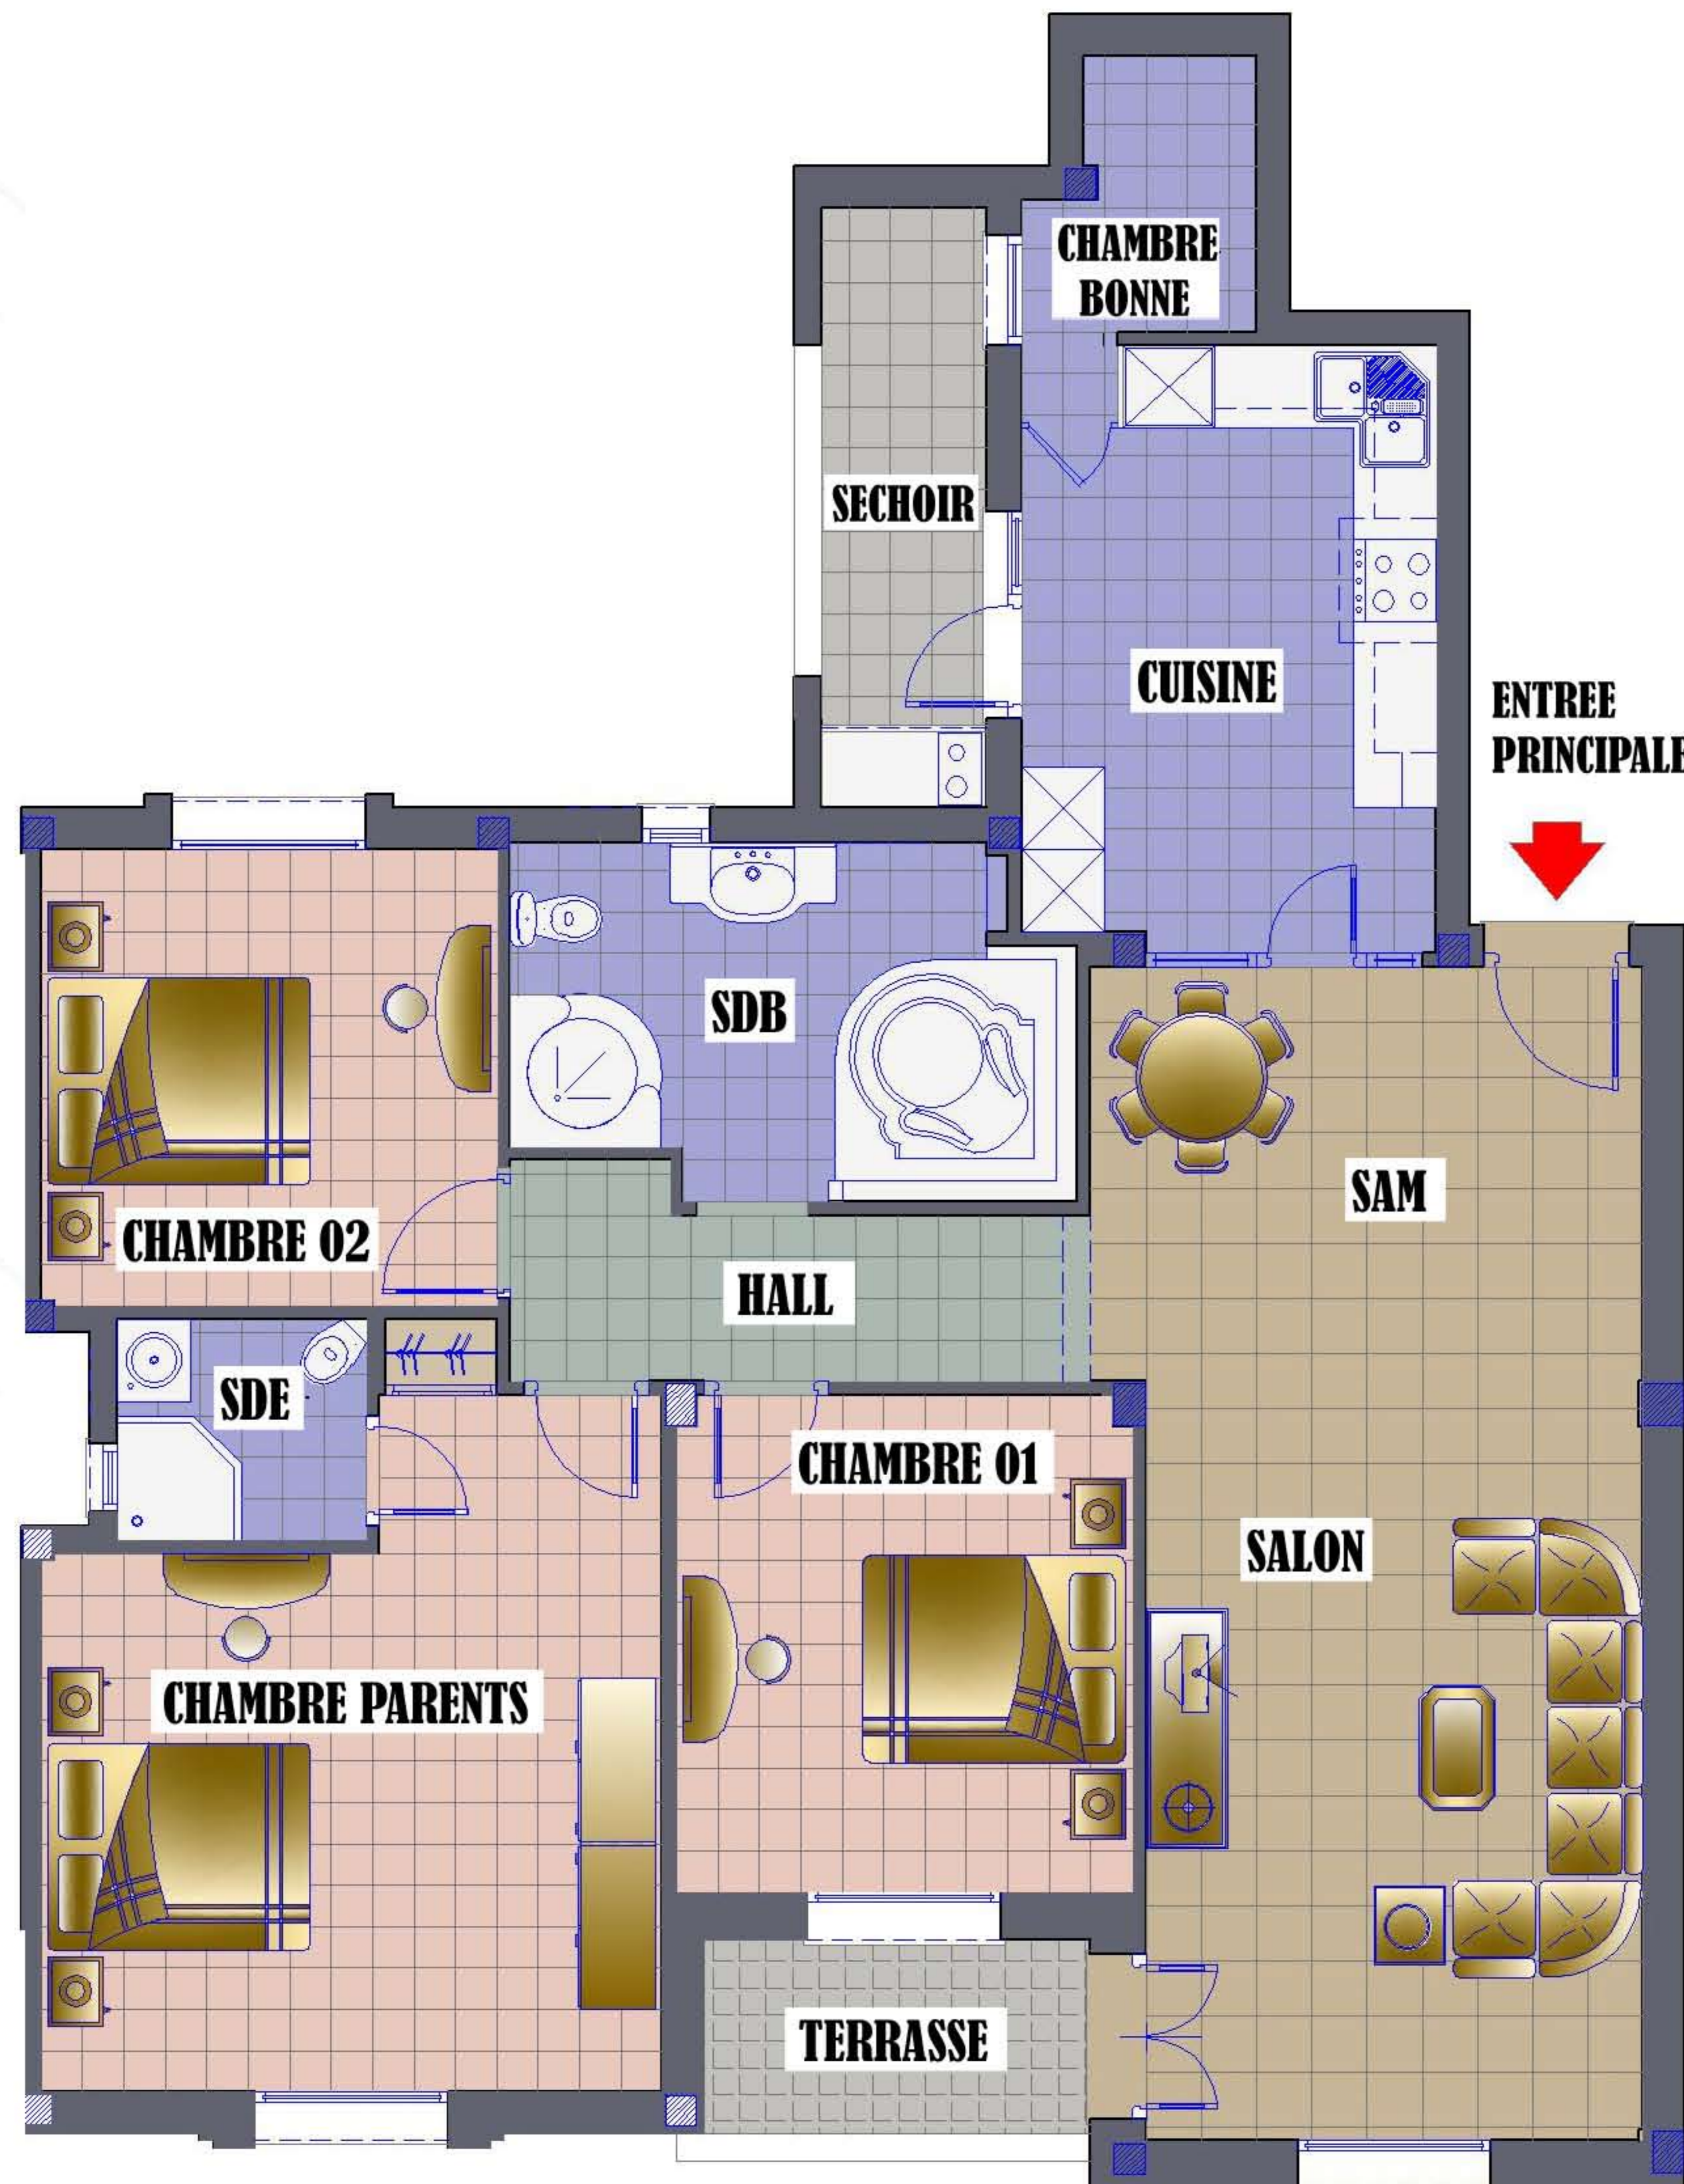

S.I.F.E.

Société Immobilière Fatma EZZAHRA

Centre MAHOU 3ème étage, Av. Hbib Thameur
2074 Mourouj I (au dessus de la banque B.H)

RESIDENCE
LA PERLE DU BARDO
LE BARDO

APPART. : **D 2.1**
BLOC : **- D -**
NIVEAU : **2ème ETAGE**
TYPE : **S + 3**
SURF. : **151,22 m²**

CLIENT :
SUGGESTIONS :