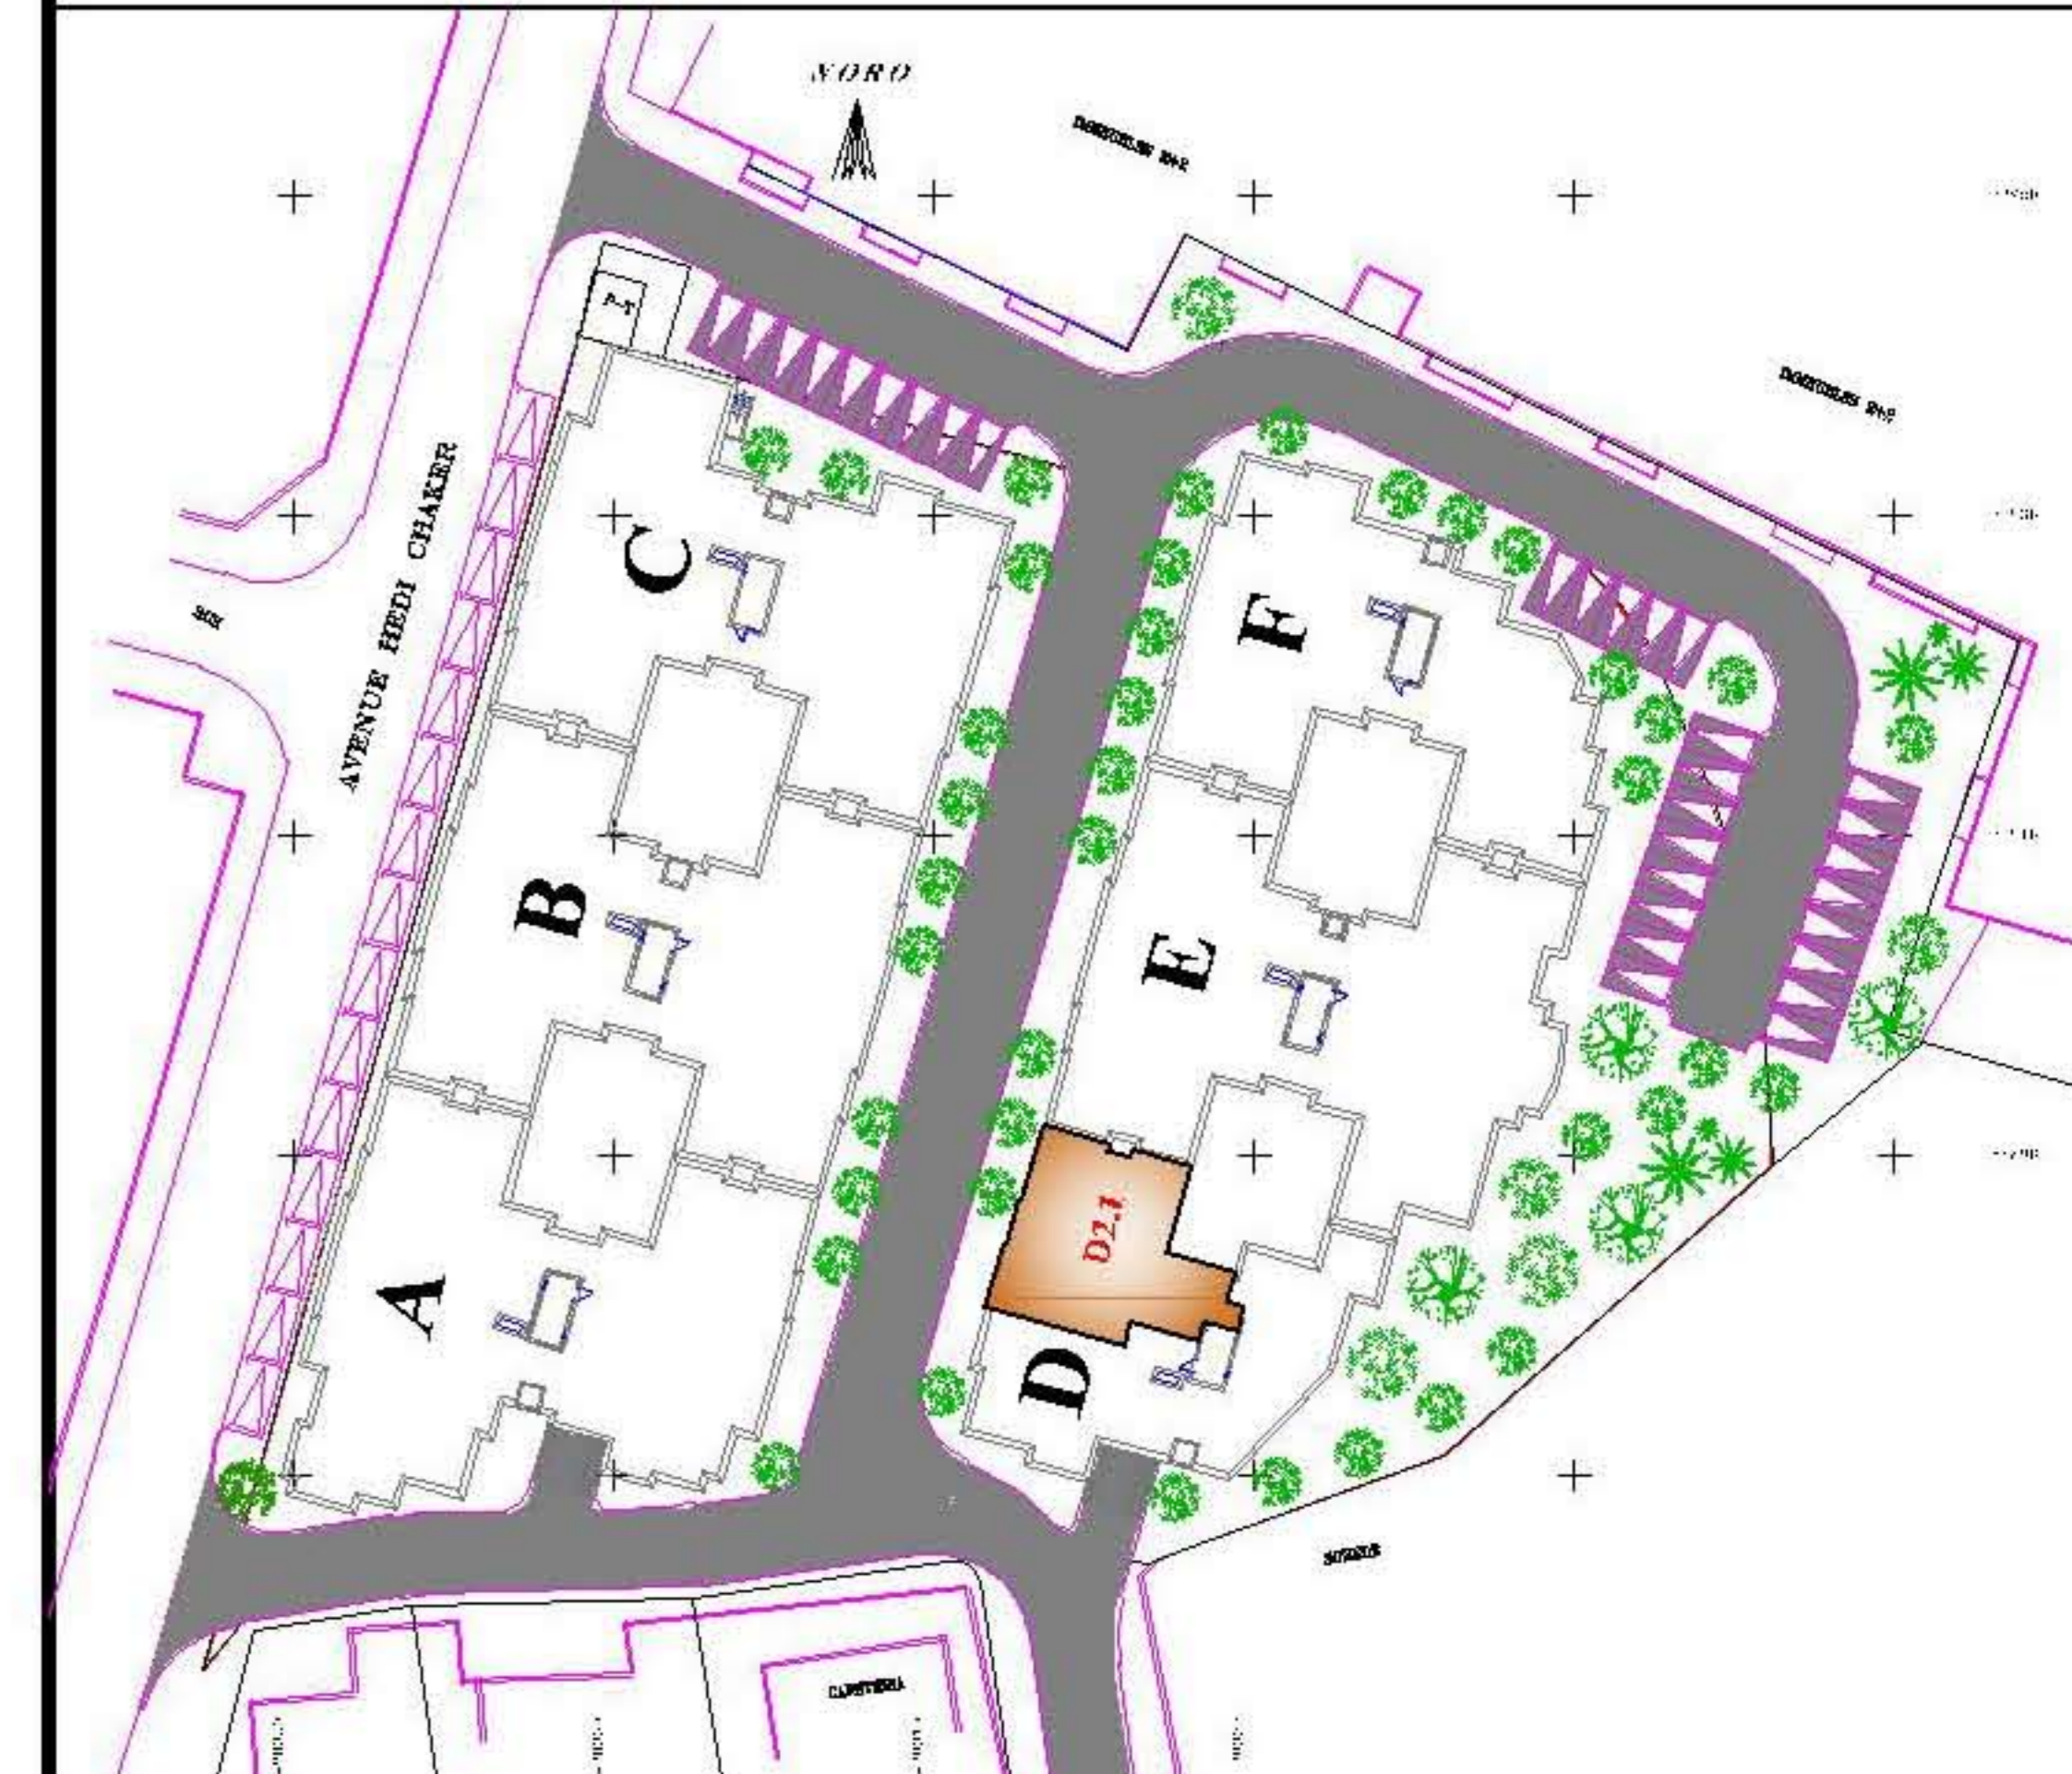

S.I.F.E.

Société Immobilière Fatma EZZAHRA

Centre MAHOU 3ème étage, Av. Hbib Thameur
2074 Mourouj I (au dessus de la banque B.H)

RESIDENCE
LA PERLE DU BARDO
LE BARDO

APPART. : **D 2.1**
BLOC : **- D -**
NIVEAU : **2ème ETAGE**
TYPE : **S + 3**
SURF. : **151,22 m²**

CLIENT :
SUGGESTIONS :