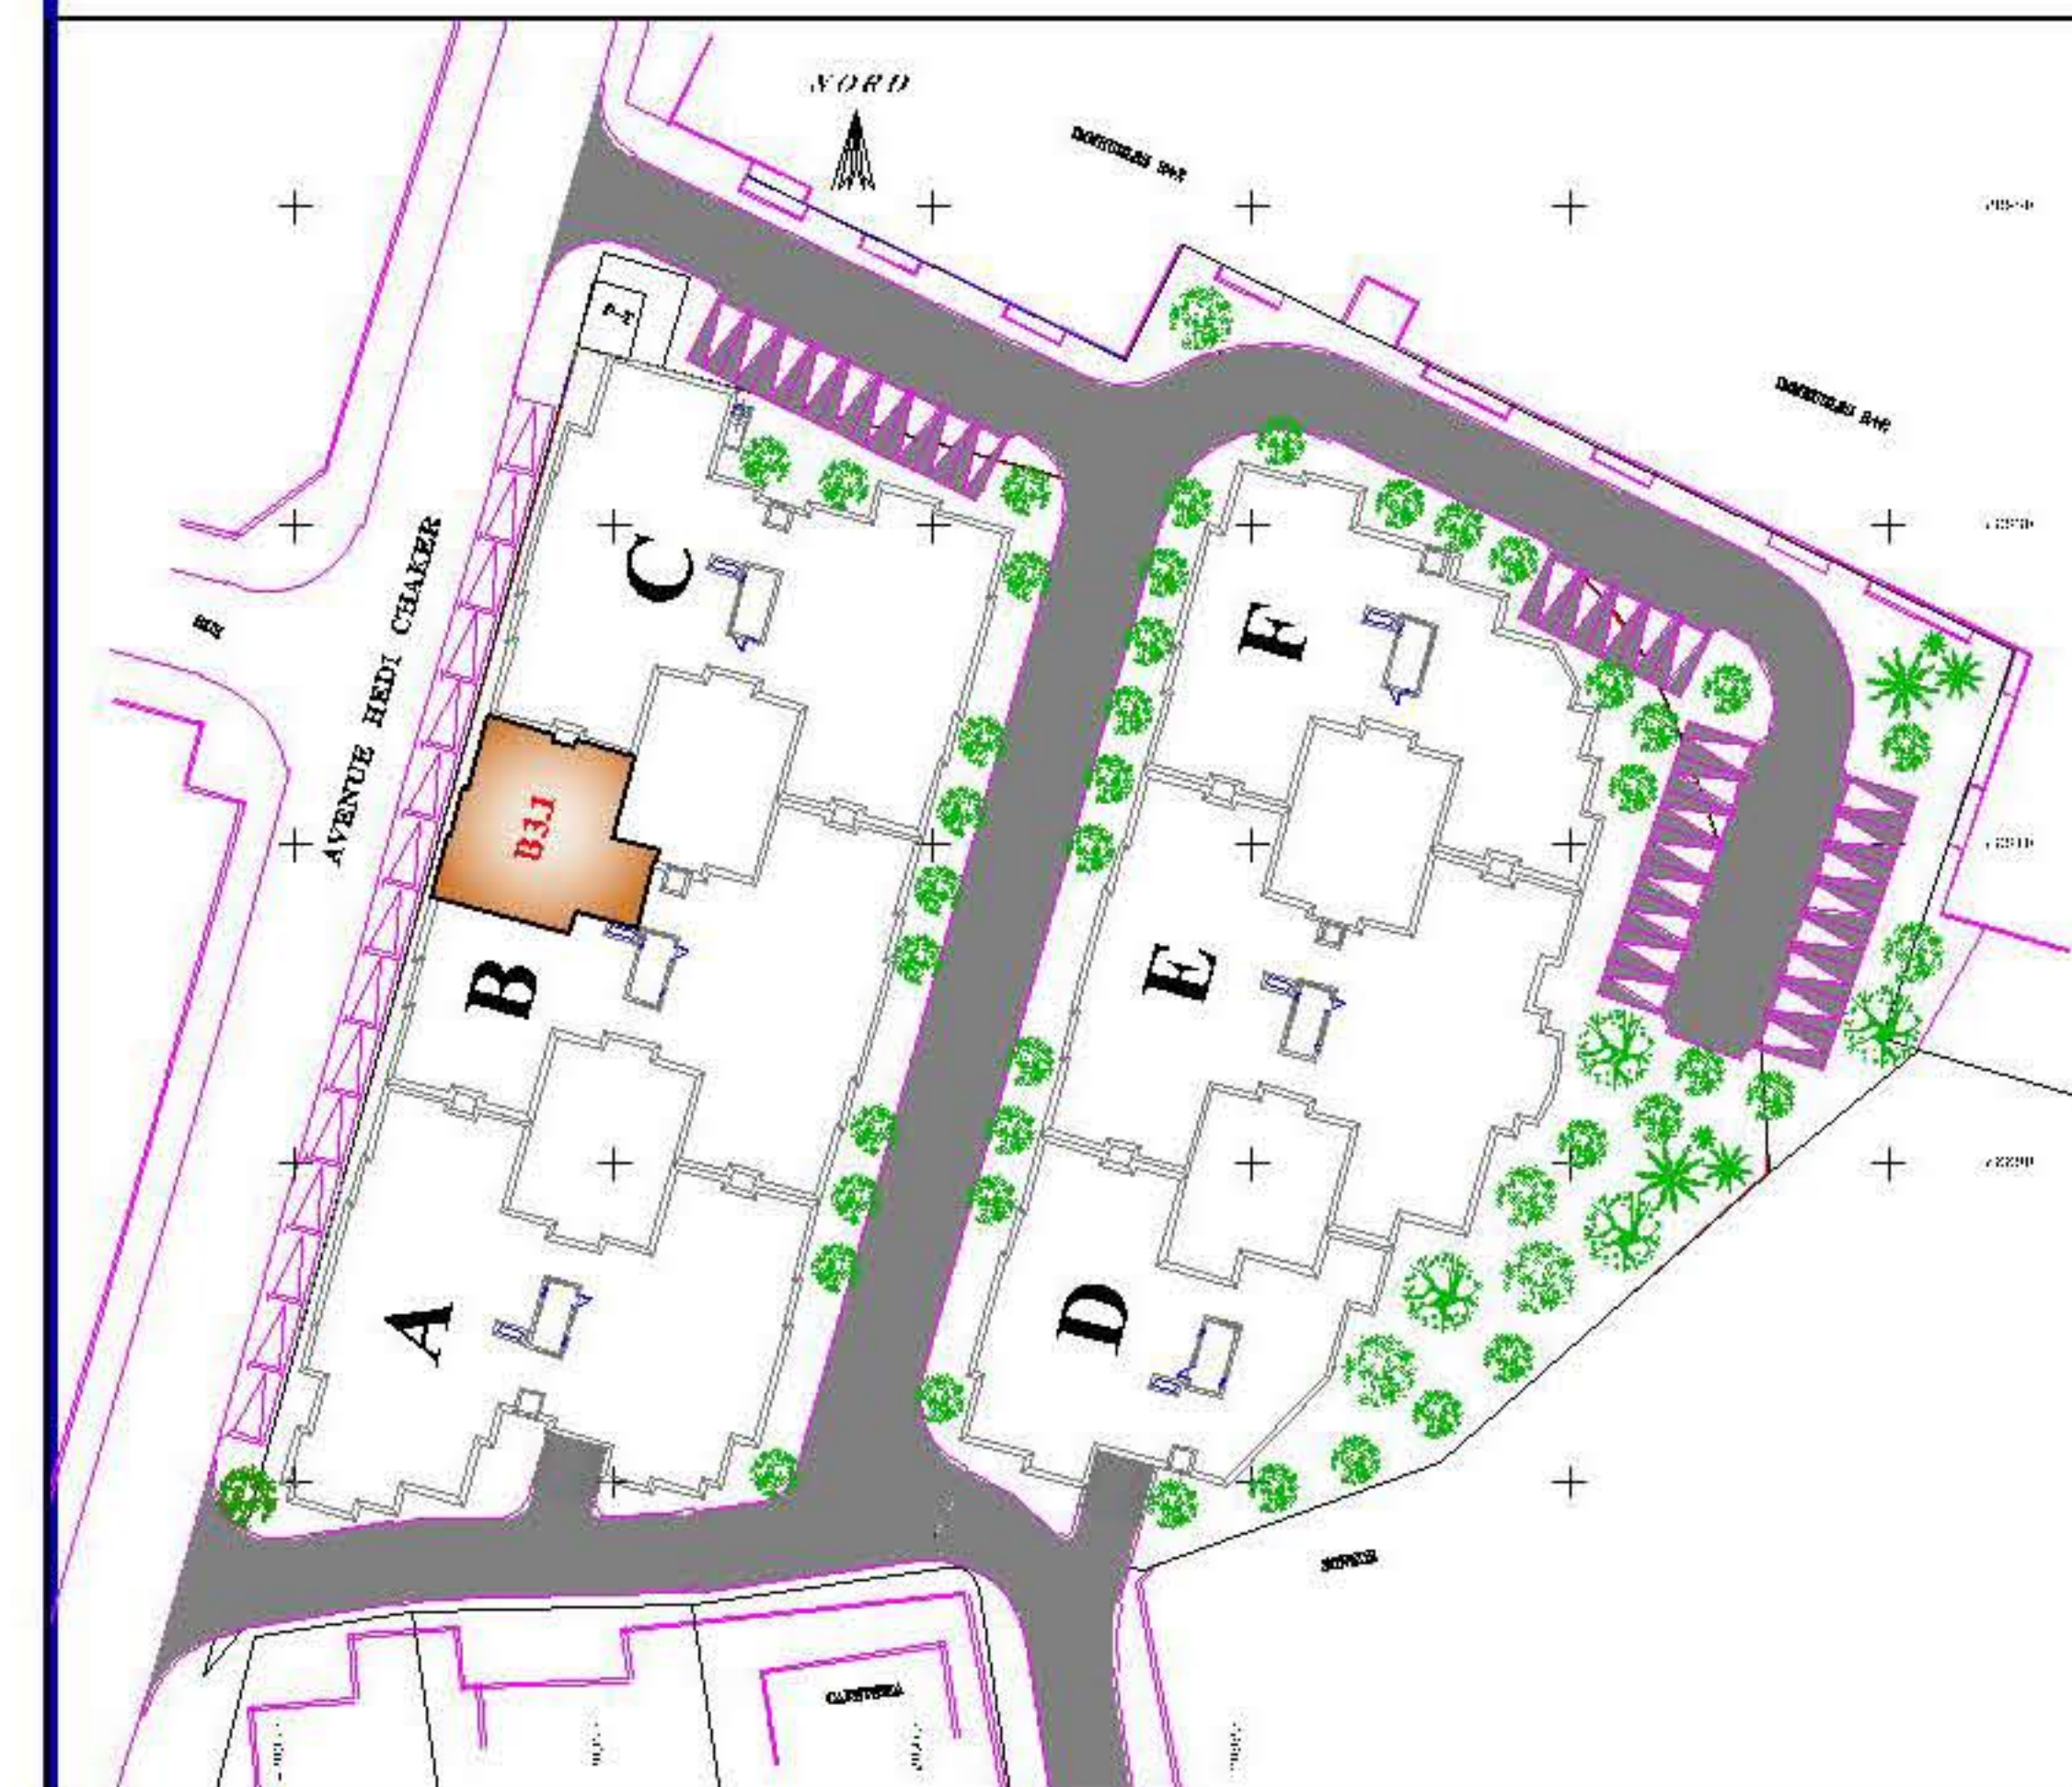

S.I.F.E.

Société Immobilière Fatma EZZAHRA

Centre MAHOU 3ème étage, Av. Hbib Thameur
2074 Mourouj | (au dessus de la banque B.H)

RESIDENCE
LA PERLE DU BARDO
LE BARDO

APPART. : **B 3.1**
BLOC : **- B -**
NIVEAU : **3ème ETAGE**
TYPE : **S + 3**
SURF. : **144.69 m²**

CLIENT :
SUGGESTIONS :