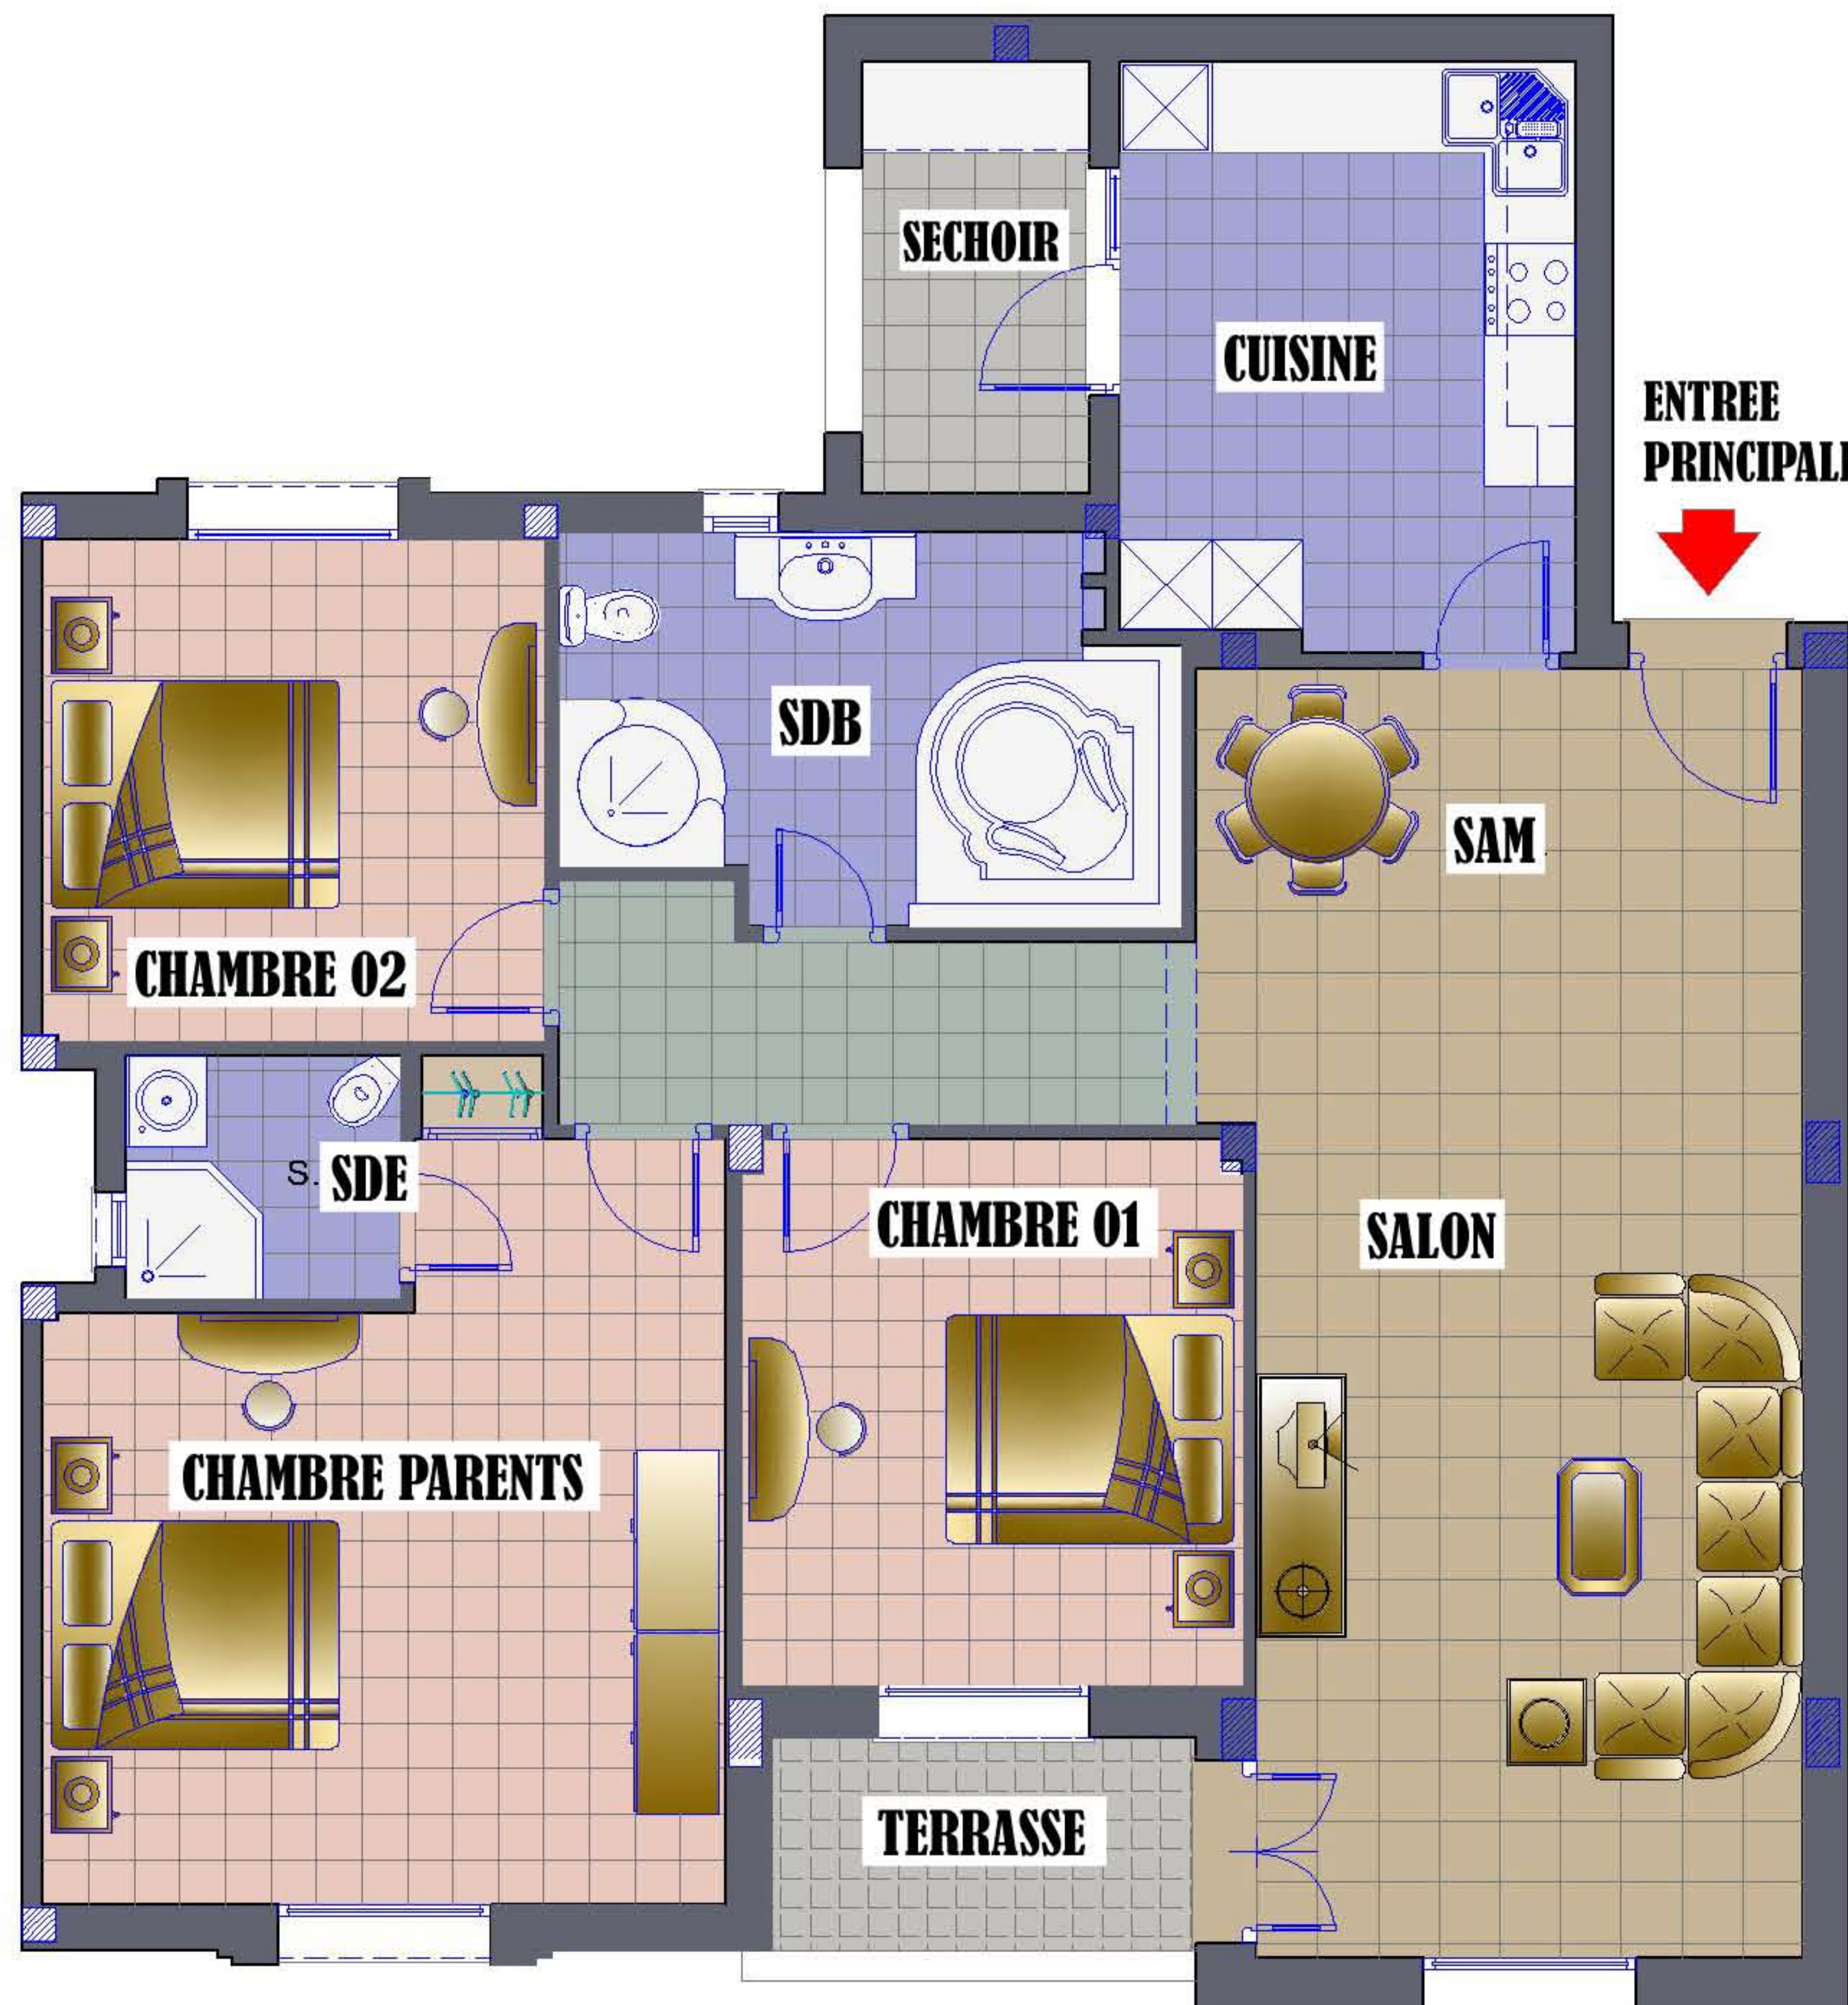

S.I.F.E.

Société Immobilière Fatma EZZAHRA

Centre MAHOU 3ème étage, Av. Hbib Thameur
2074 Mourouj | (au dessus de la banque B.H)

RESIDENCE
LA PERLE DU BARDO
LE BARDO

APPART. : **B 3.1**
BLOC : **- B -**
NIVEAU : **3ème ETAGE**
TYPE : **S + 3**
SURF. : **144.69 m²**

CLIENT :
SUGGESTIONS :