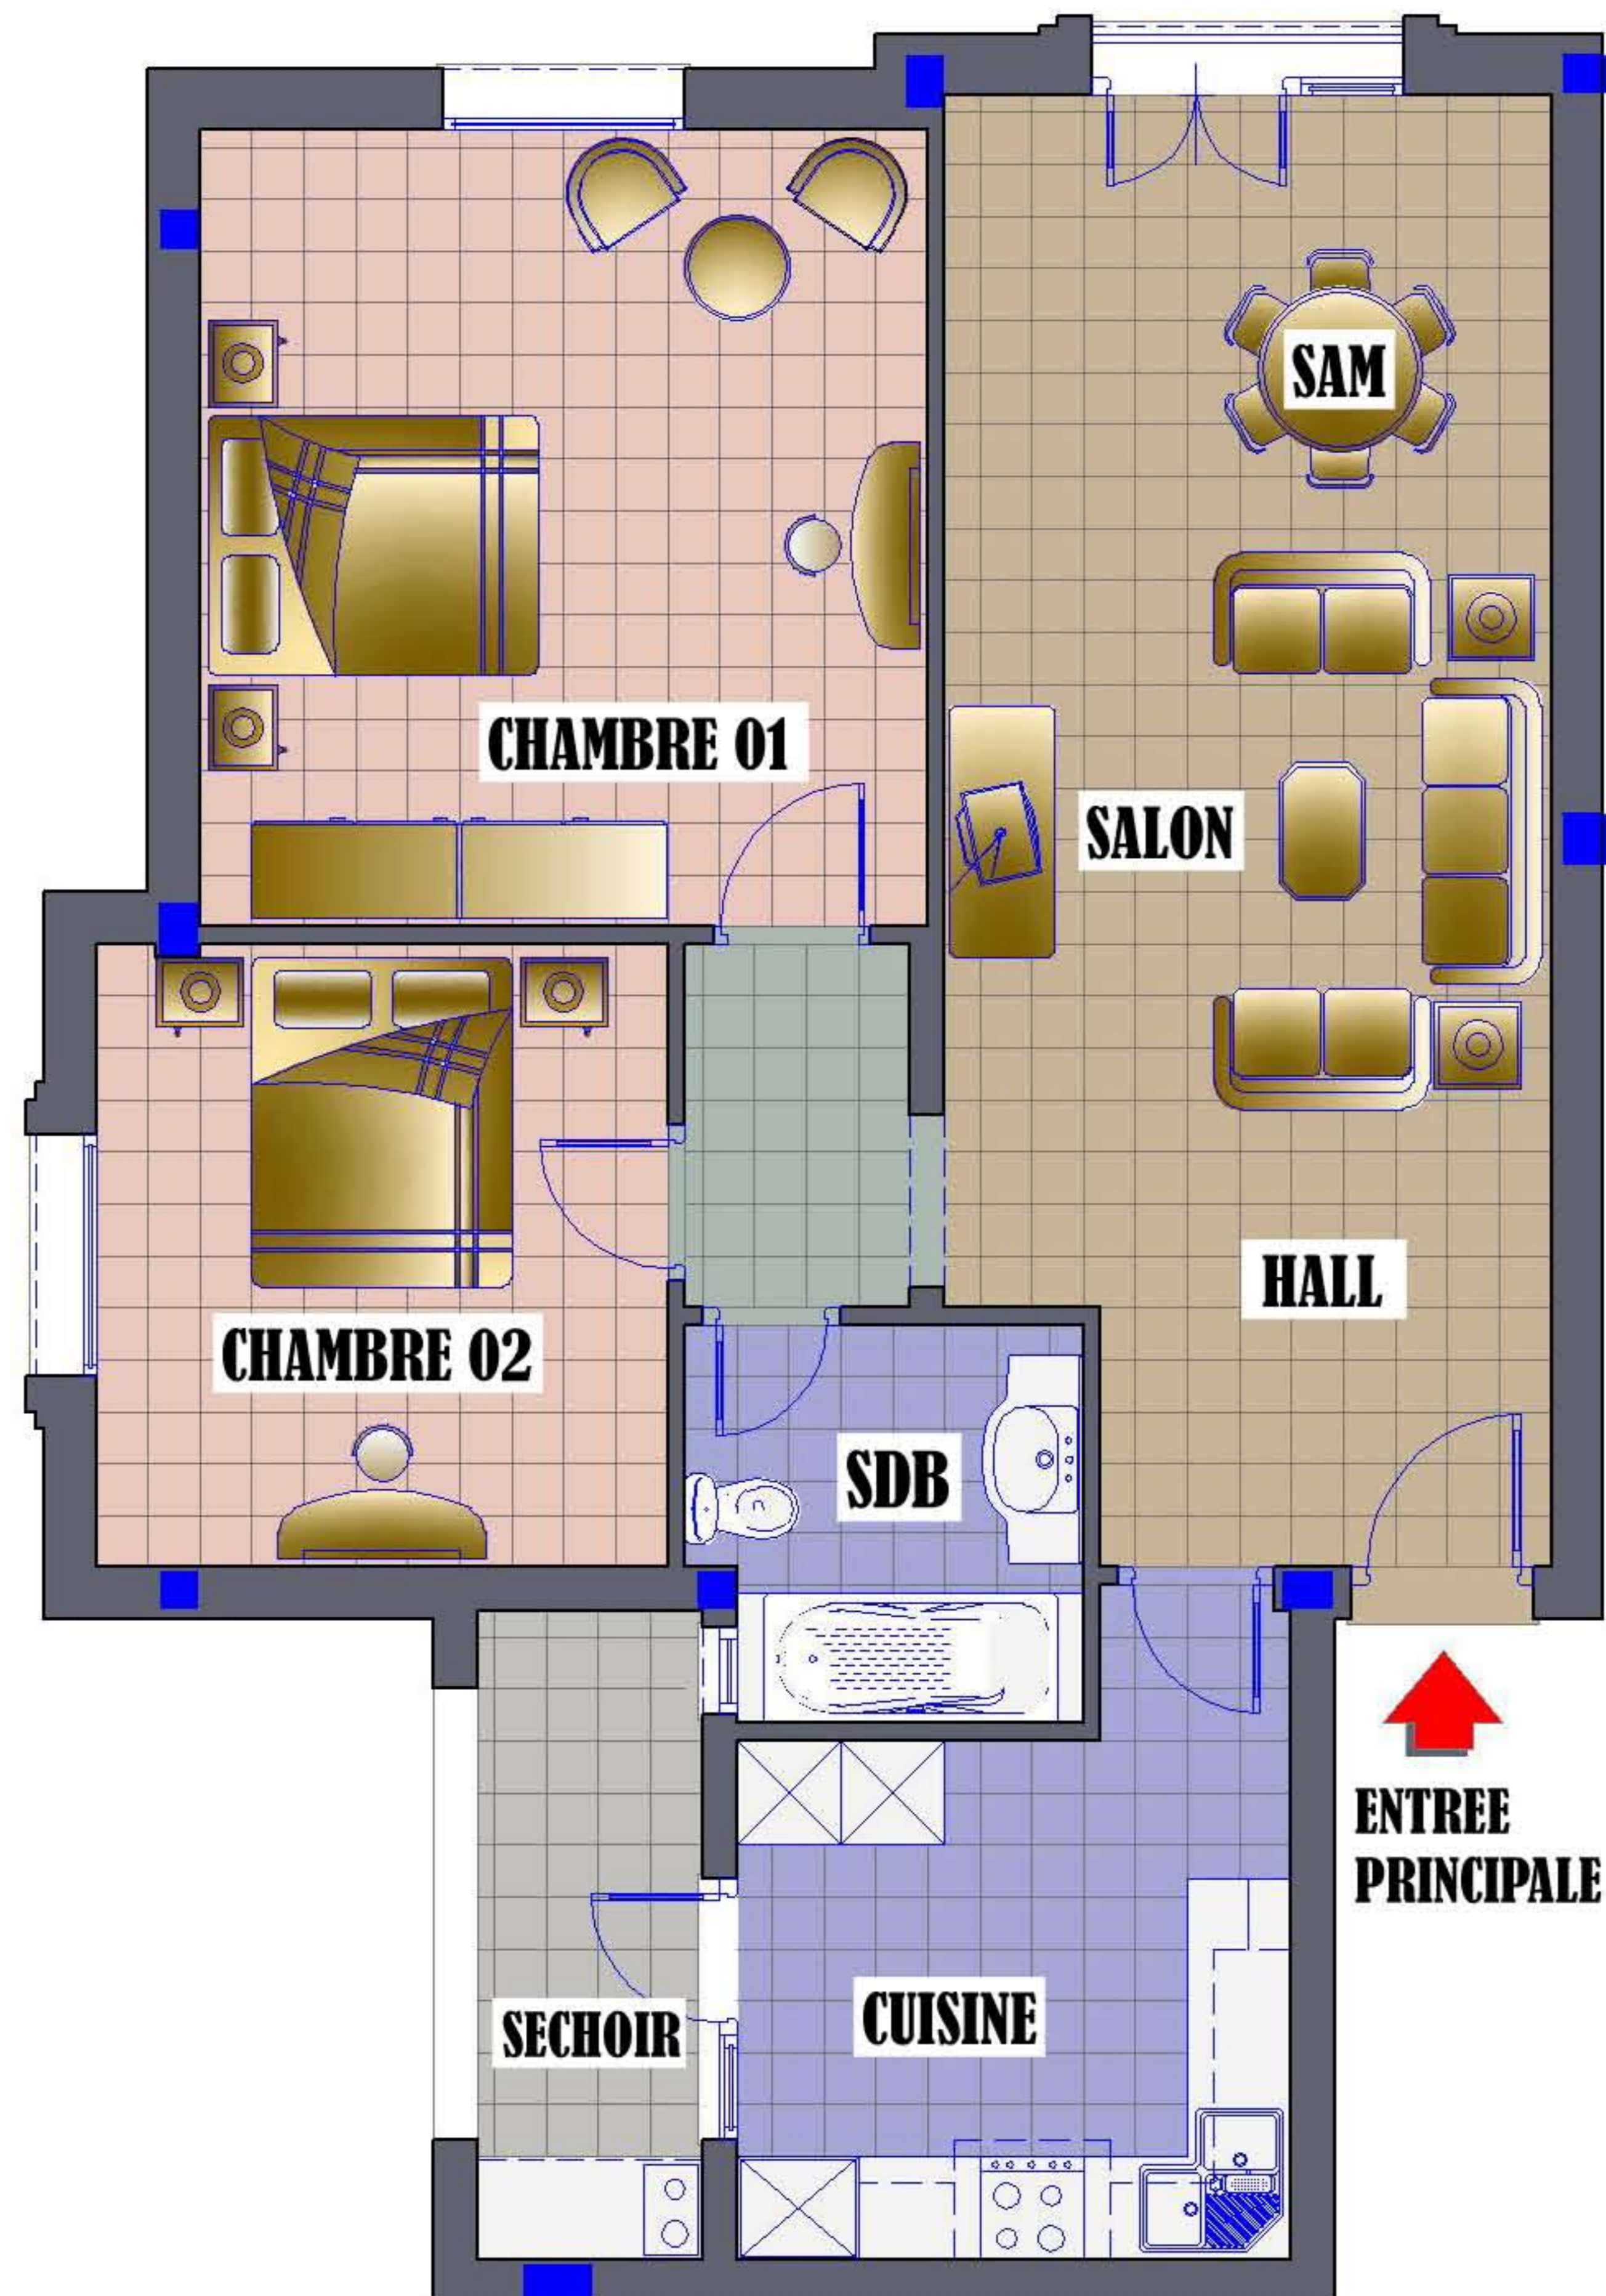

S.I.F.E.

Société Immobilière Fatma EZZAHRA

Centre MAHOU 3ème étage, Av. Hbib Thameur
2074 Mourouj I (au dessus de la banque B.H)

RESIDENCE
LA PERLE DU BARDO
LE BARDO

APPART. : **C 3.4**
BLOC : **- C -**
NIVEAU : **3ème ETAGE**
TYPE : **S + 2**
SURF. : **111.67 m²**