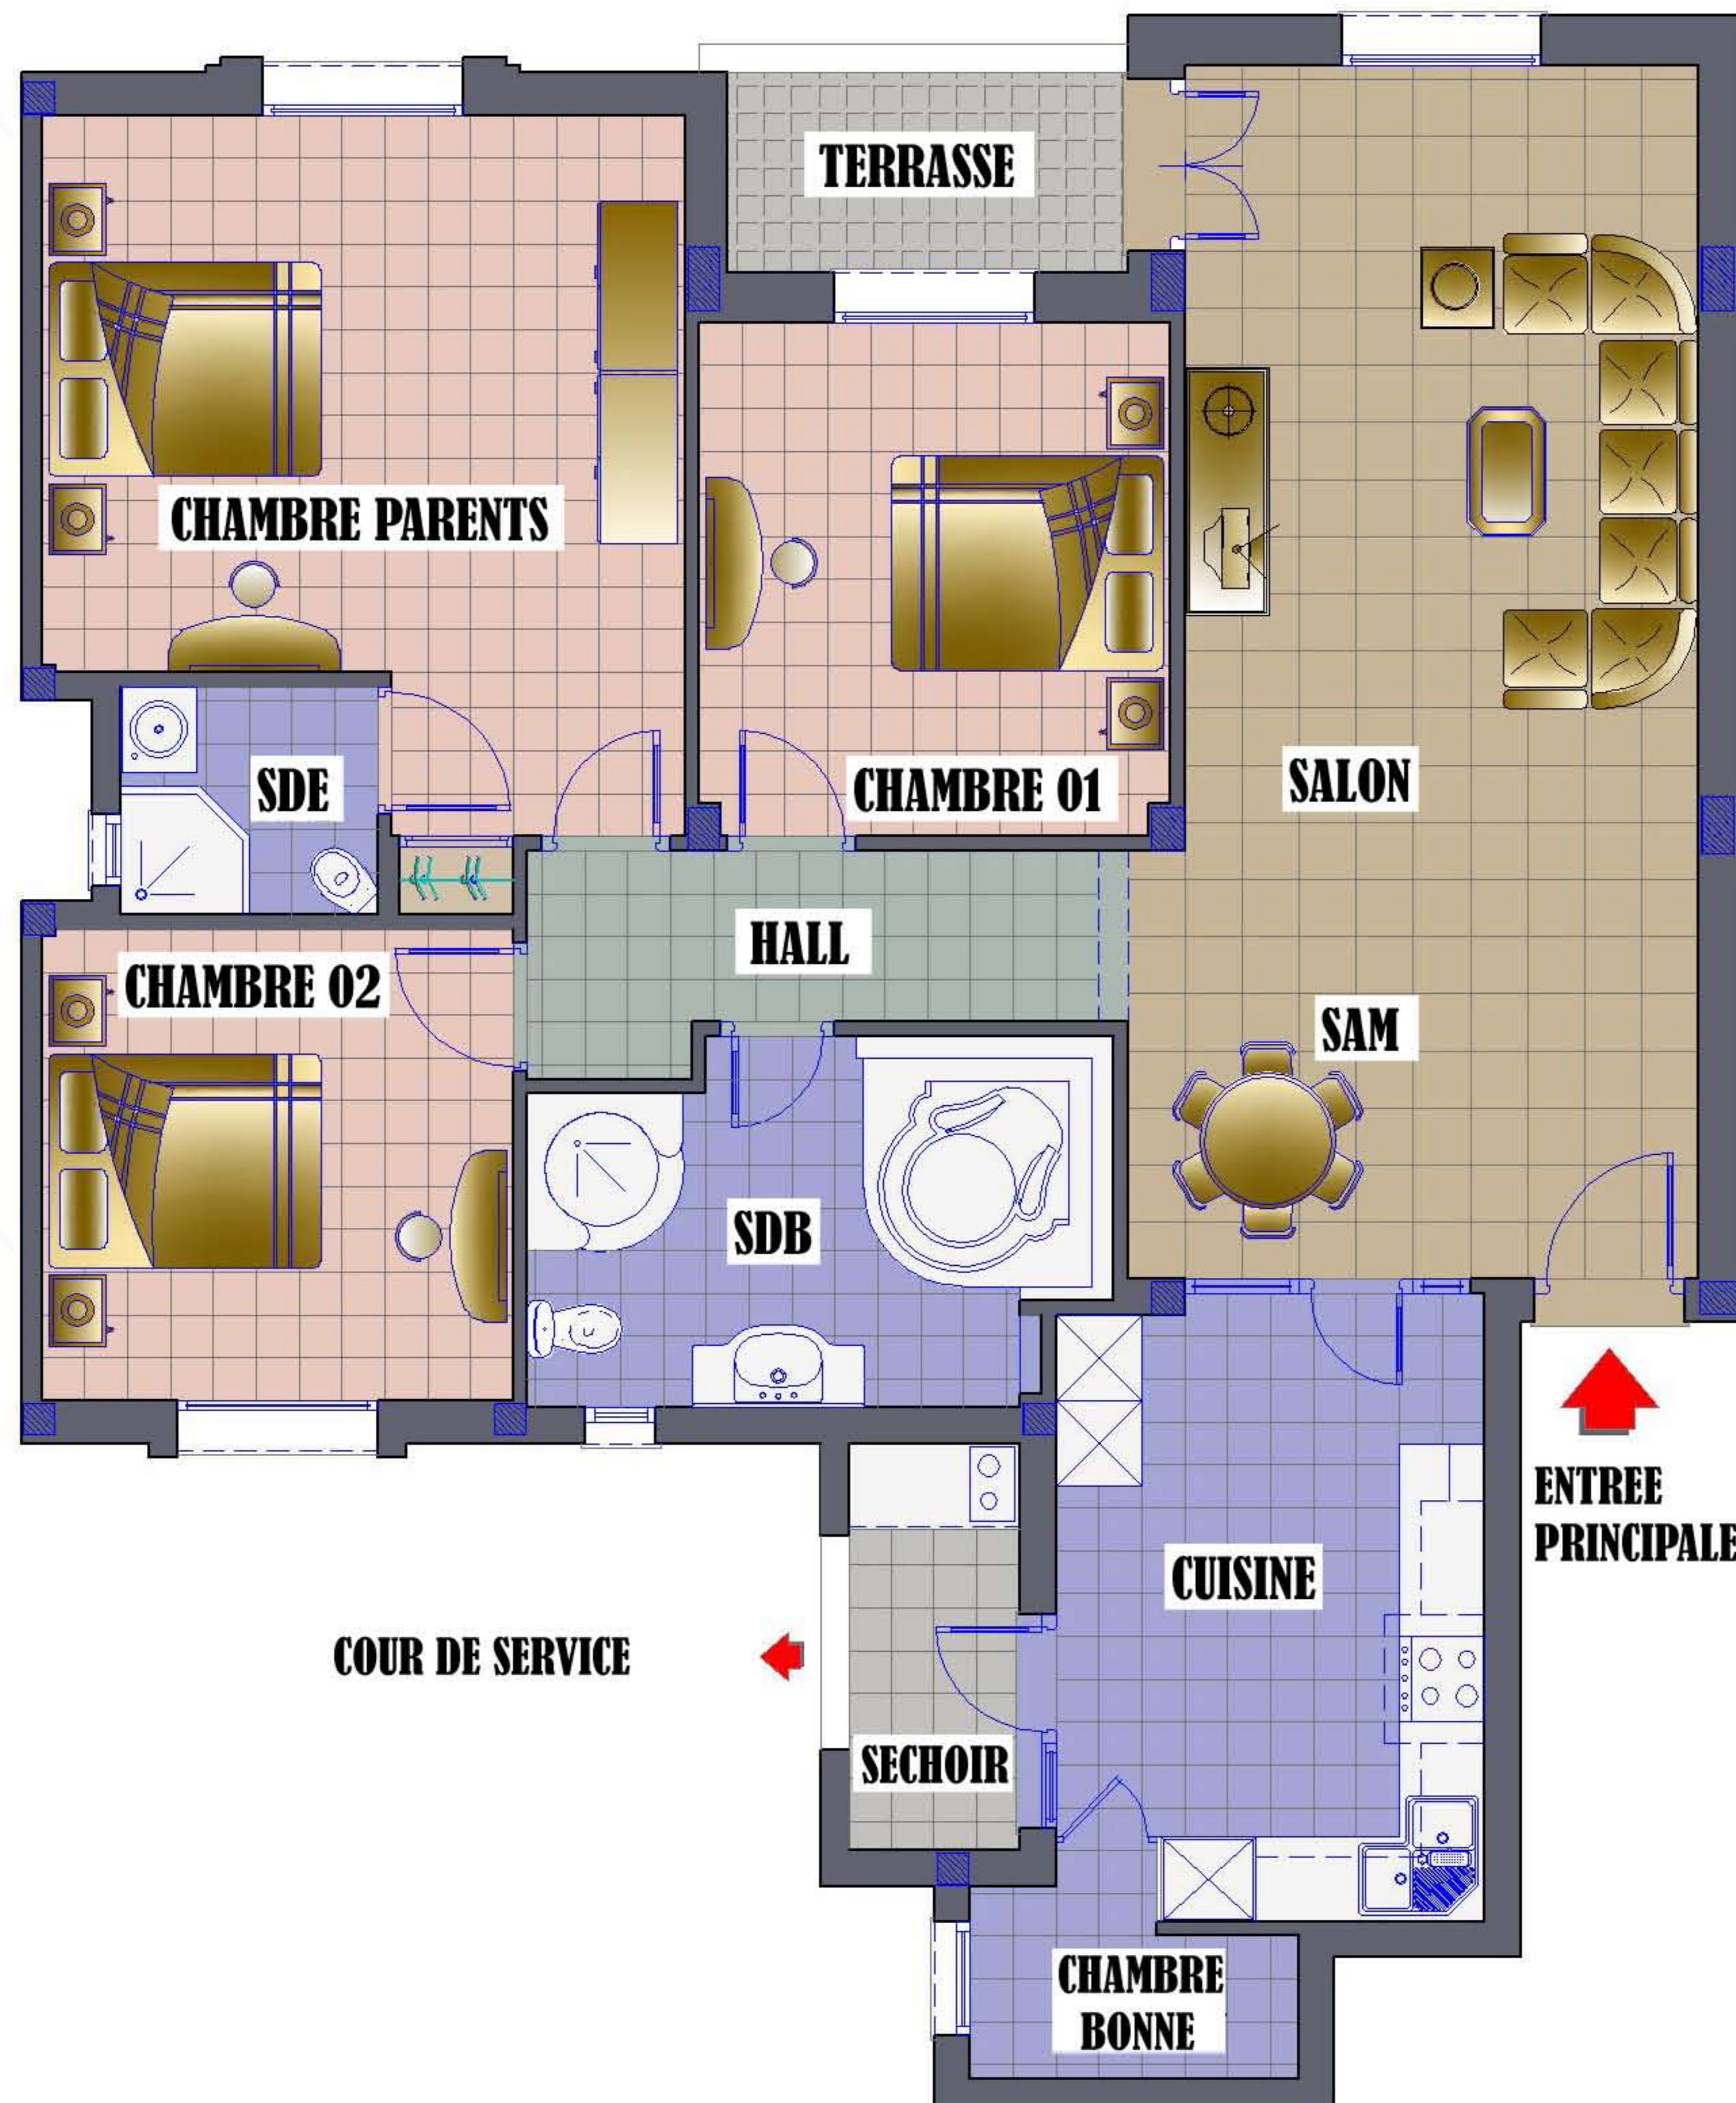

S.I.F.E.

Société Immobilière Fatma EZZAHRA

Centre MAHOU 3ème étage, Av. Hbib Thameur
2074 Mourouj I (au dessus de la banque B.H)

**RESIDENCE
LA PERLE DU BARDO
LE BARDO**

APPART. : **A 1.4**
BLOC : - A -
NIVEAU : 1er ETAGE
TYPE : **S + 3**
SURF. : 148.57 m²

CLIENT :
SUGGESTIONS :