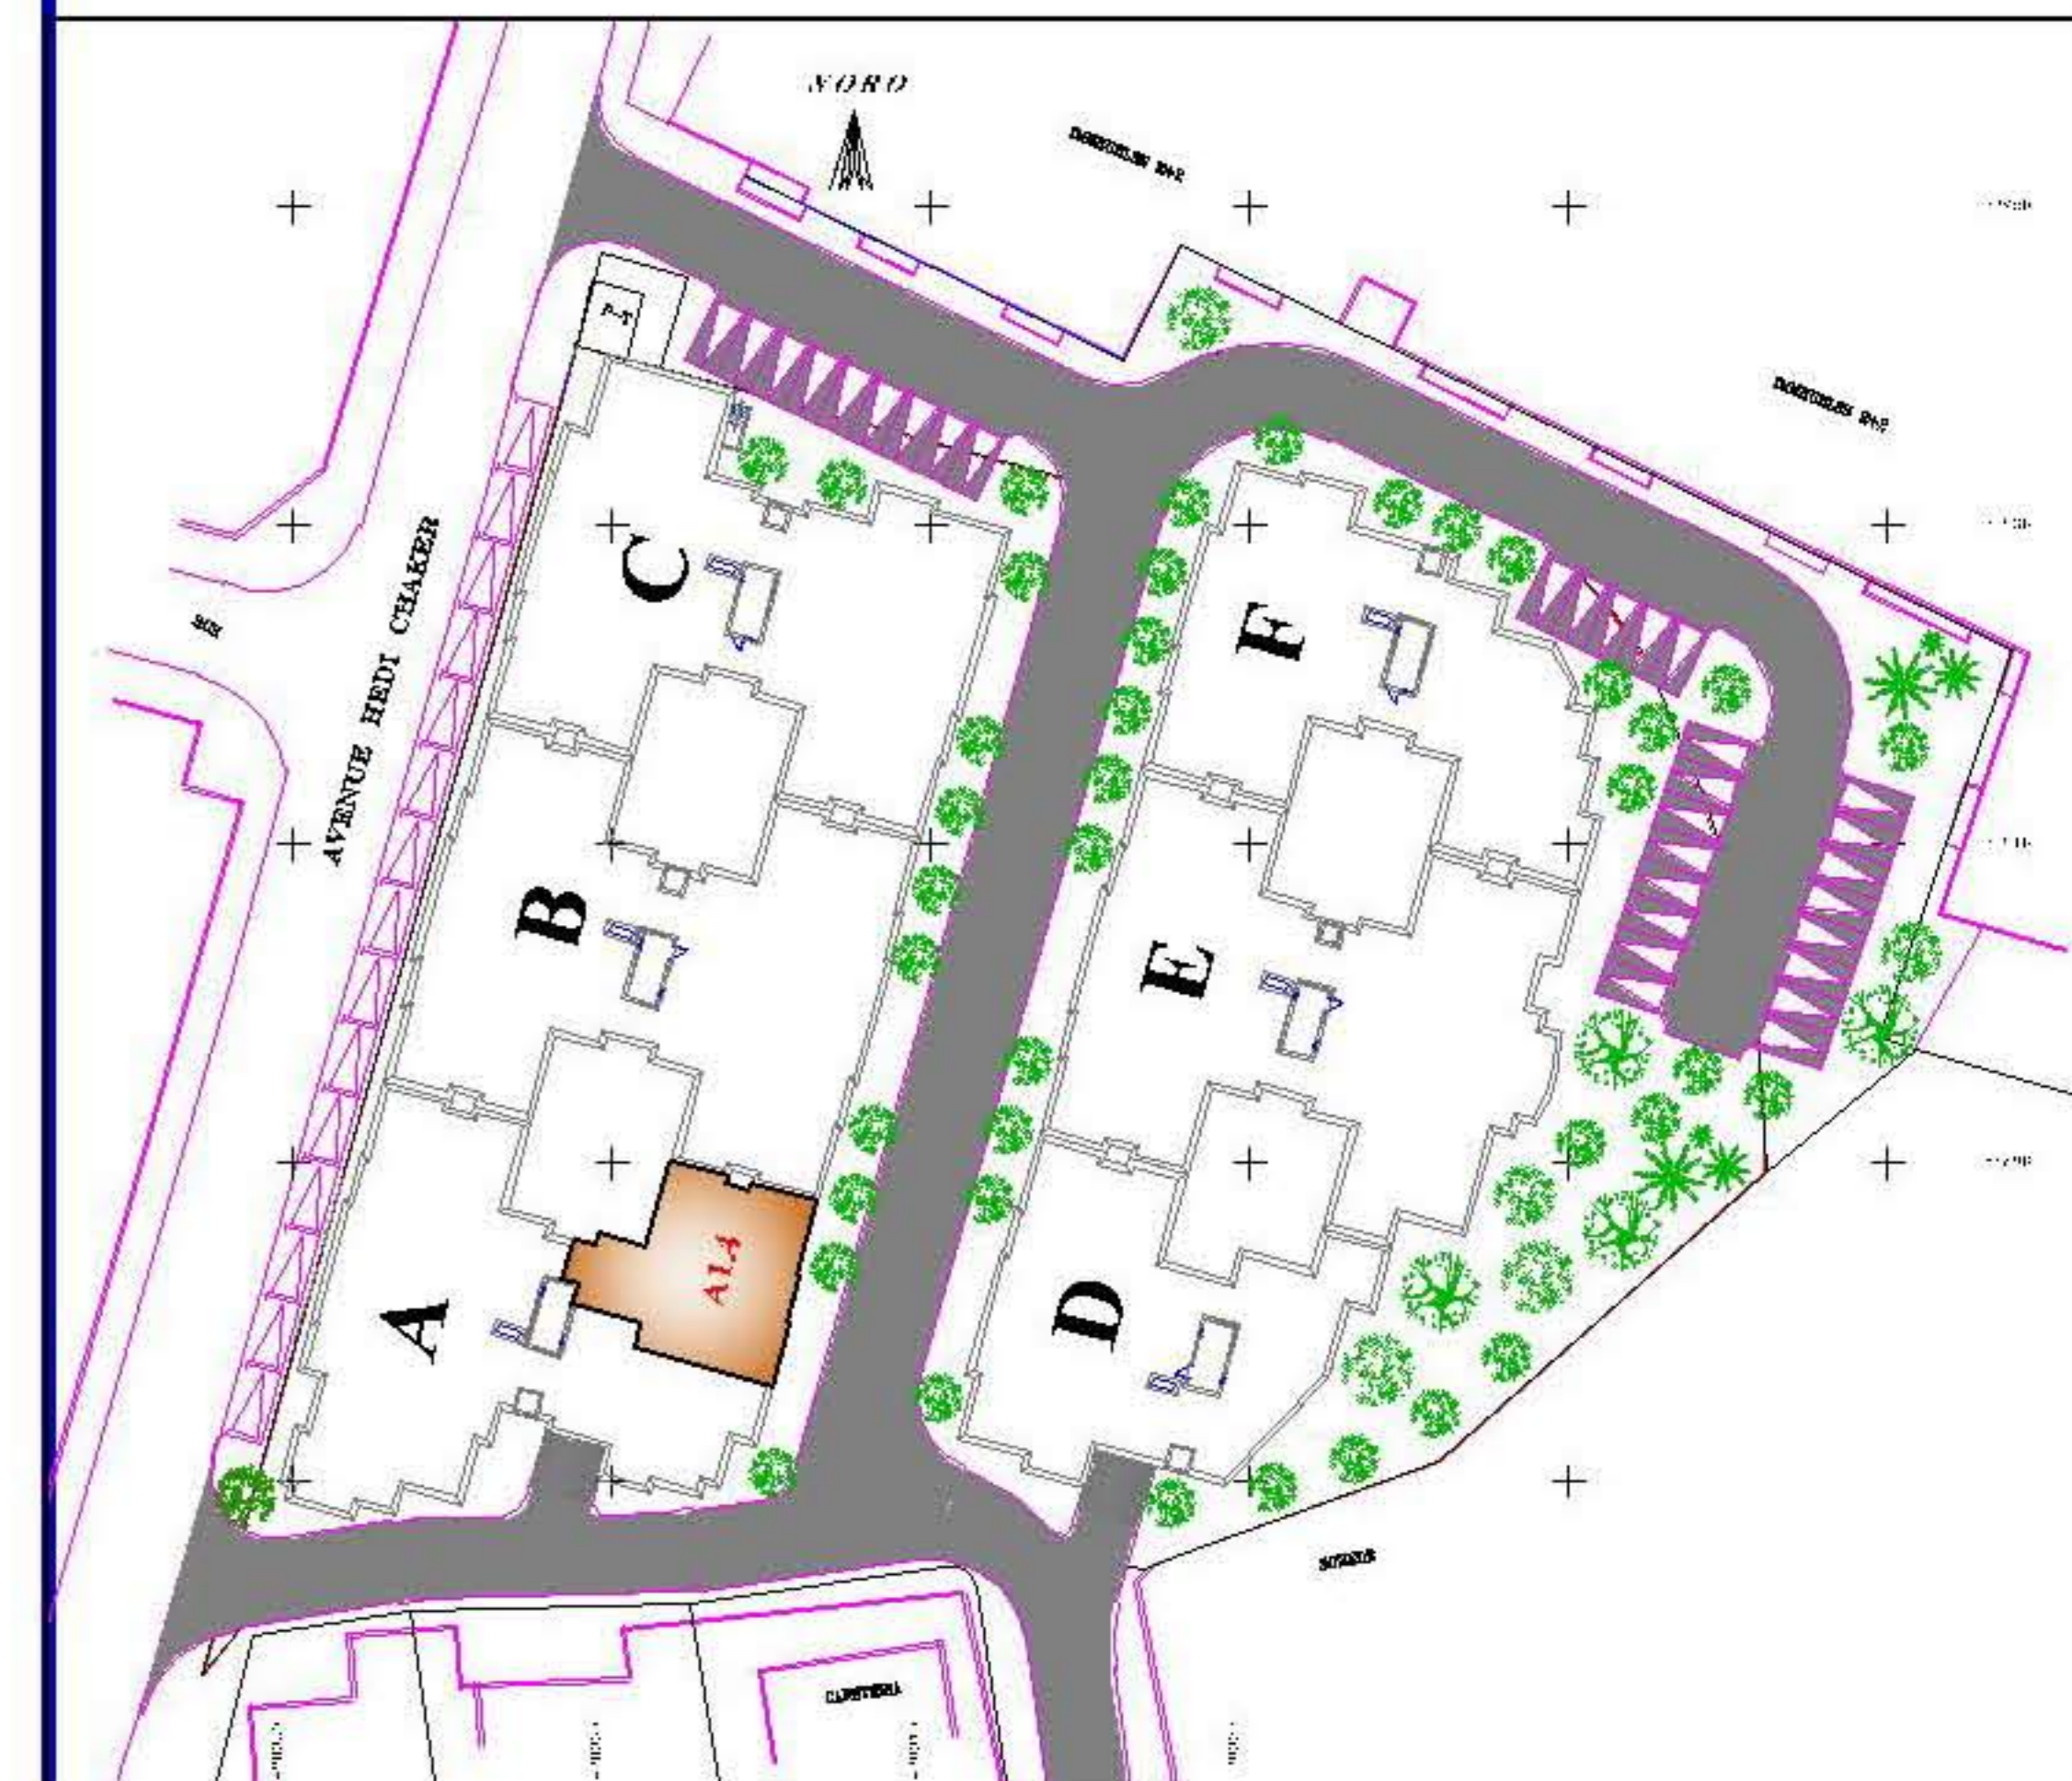

S.I.F.E.

Société Immobilière Fatma EZZAHRA

Centre MAHOU 3ème étage, Av. Hbib Thameur
2074 Mourouj I (au dessus de la banque B.H)

**RESIDENCE
LA PERLE DU BARDO
LE BARDO**

APPART. : **A 1.4**
BLOC : - A -
NIVEAU : 1er ETAGE
TYPE : **S + 3**
SURF. : 148.57 m²

CLIENT :
SUGGESTIONS :