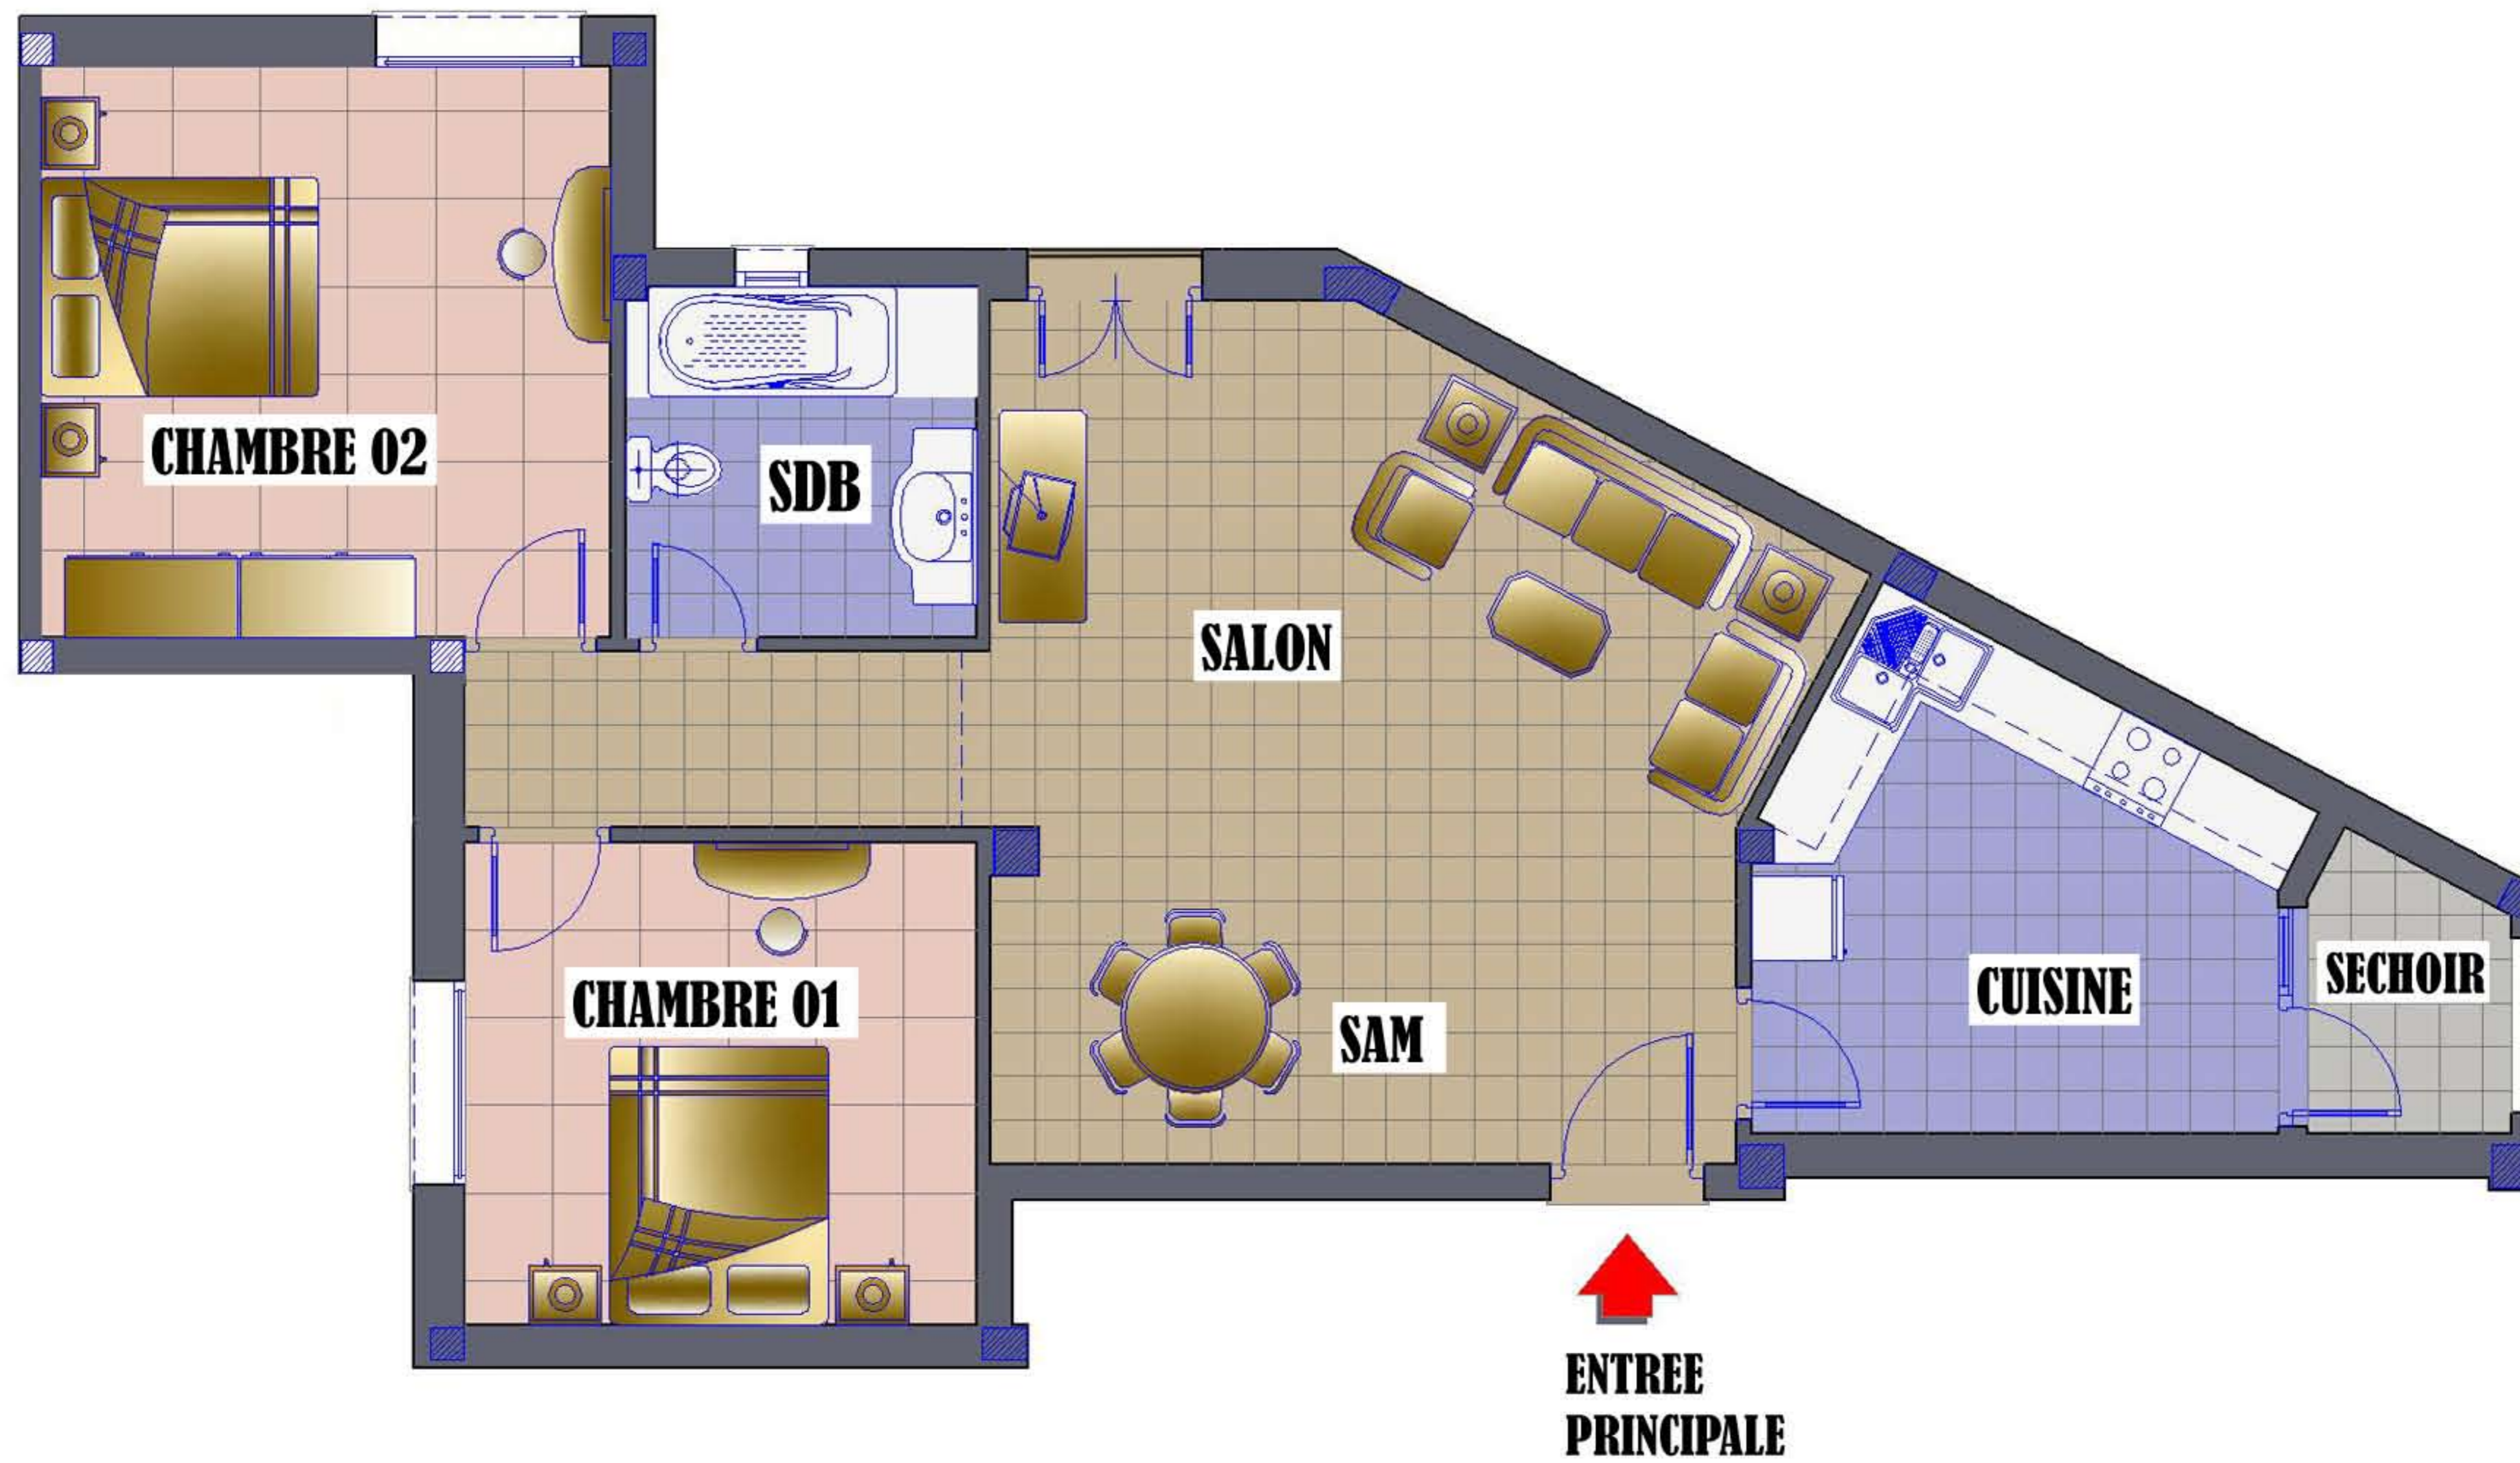

S.I.F.E.

Société Immobilière Fatma EZZAHRA

Centre MAHOU 3ème étage, Av. Hbib Thameur
2074 Mourouj | (au dessus de la banque B.H)

RESIDENCE
LA PERLE DU BARDO
LE BARDO

APPART. : **D 2.3**
BLOC : **- D -**
NIVEAU : **2ème ETAGE**
TYPE : **S + 2**
SURF. : **108,37 m²**