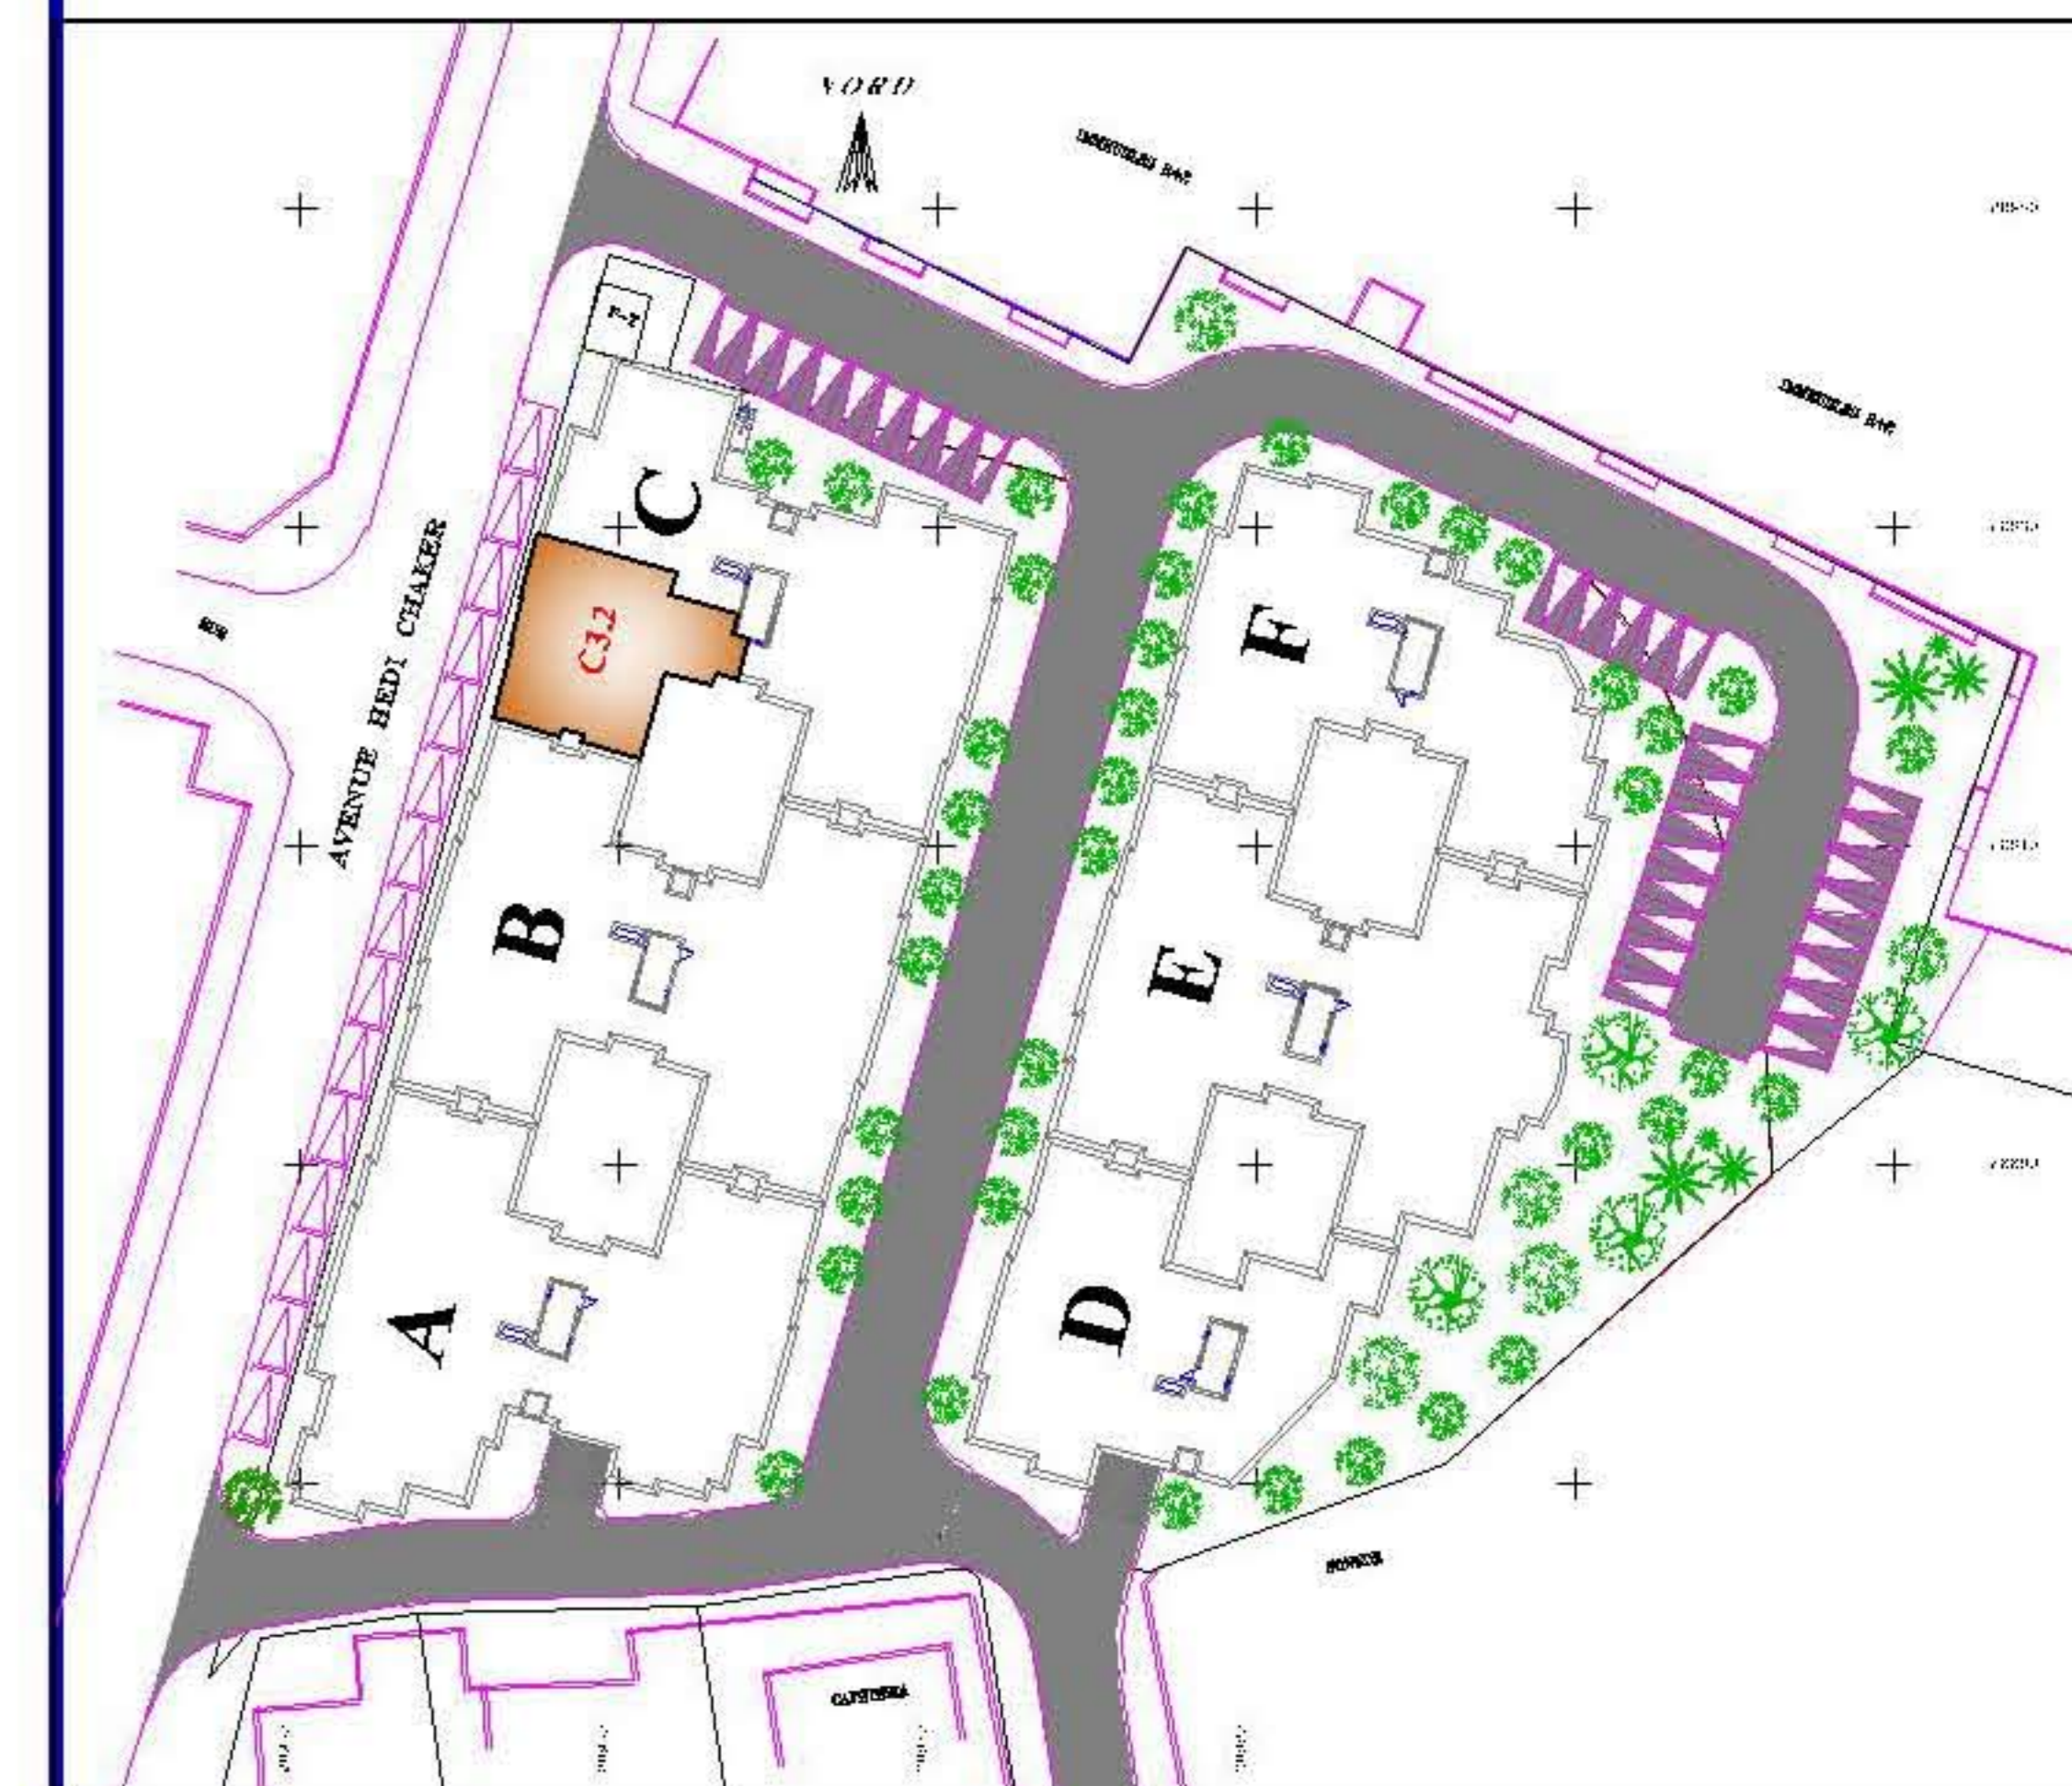

S.I.F.E.

Société Immobilière Fatma EZZAHRA

Centre MAHOU 3ème étage, Av. Hbib Thameur
2074 Mourouj | (au dessus de la banque B.H)

RESIDENCE
LA PERLE DU BARDO
LE BARDO

APPART. : **C 3.2**
BLOC : **- C -**
NIVEAU : **3ème ETAGE**
TYPE : **S + 3**
SURF. : **148.57 m²**

CLIENT :
SUGGESTIONS :