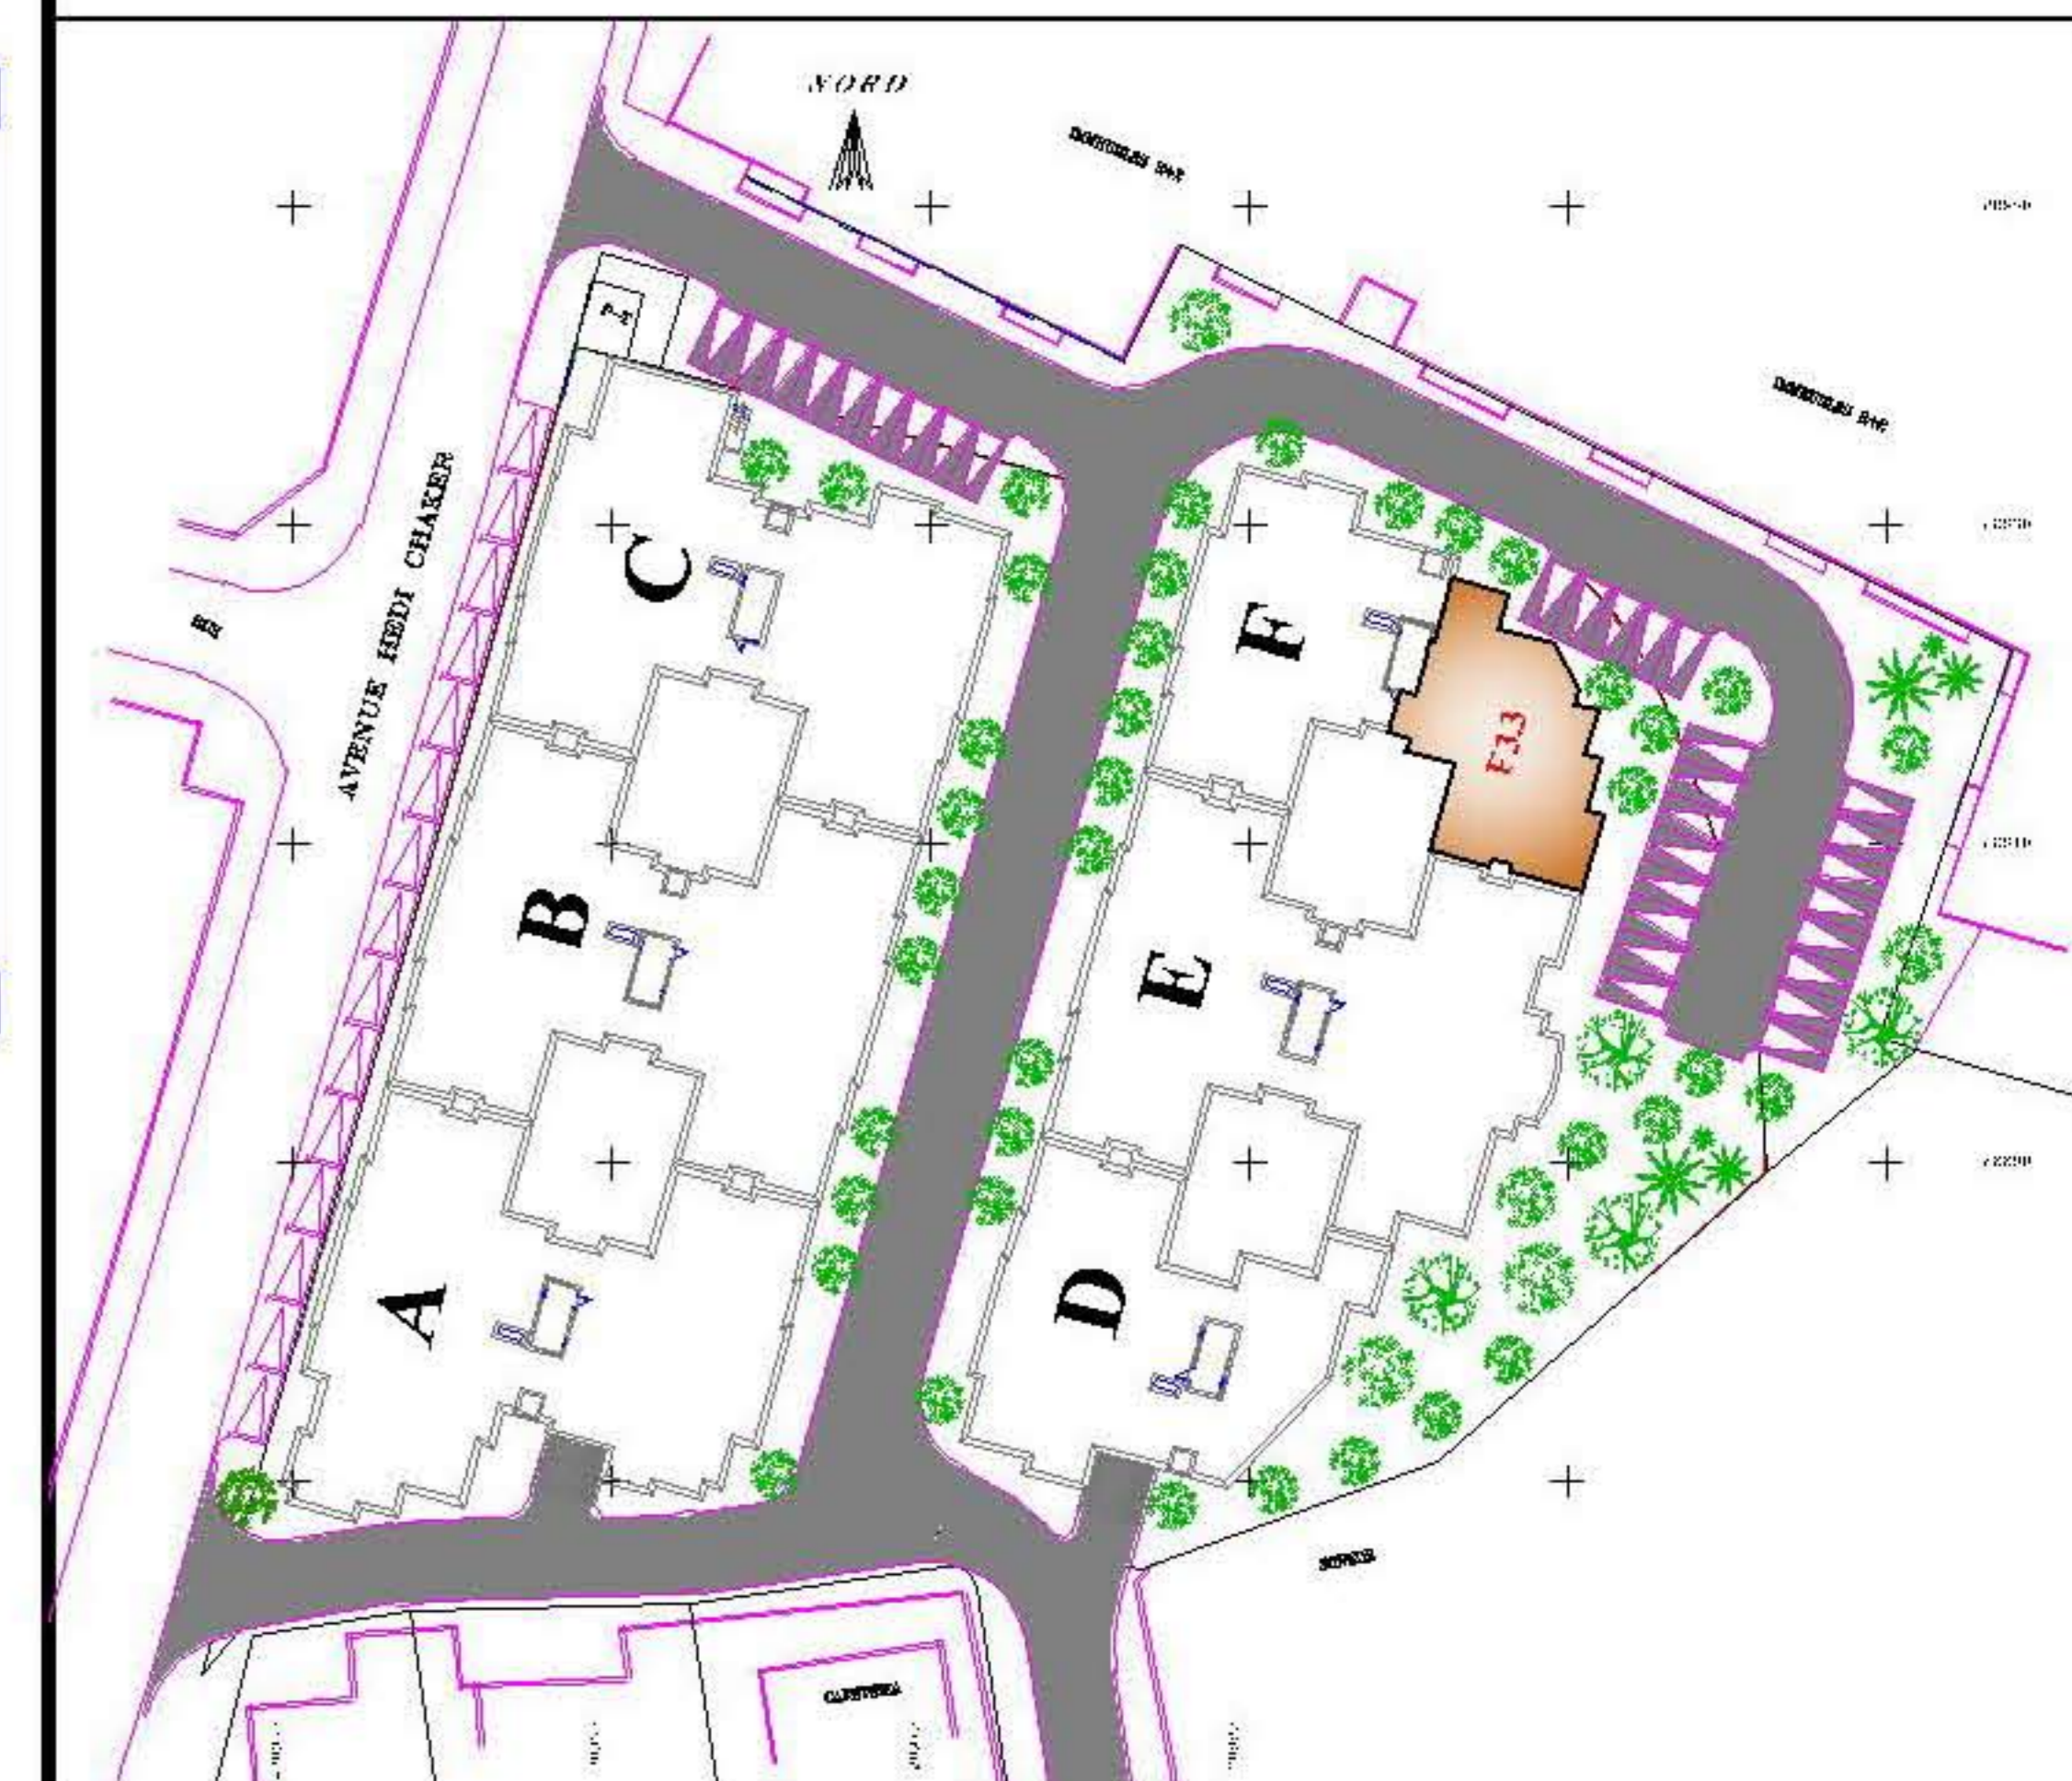

S.I.F.E.

Société Immobilière Fatma EZZAHRA

Centre MAHOU 3ème étage, Av. Hbib Thameur
2074 Mourouj I (au dessus de la banque B.H)

RESIDENCE
LA PERLE DU BARDO
LE BARDO

APPART. : **F 3.3**
BLOC : **- F -**
NIVEAU : **3ème ETAGE**
TYPE : **S + 4**
SURF. : **176,22 m²**

CLIENT :

SUGGESTIONS :