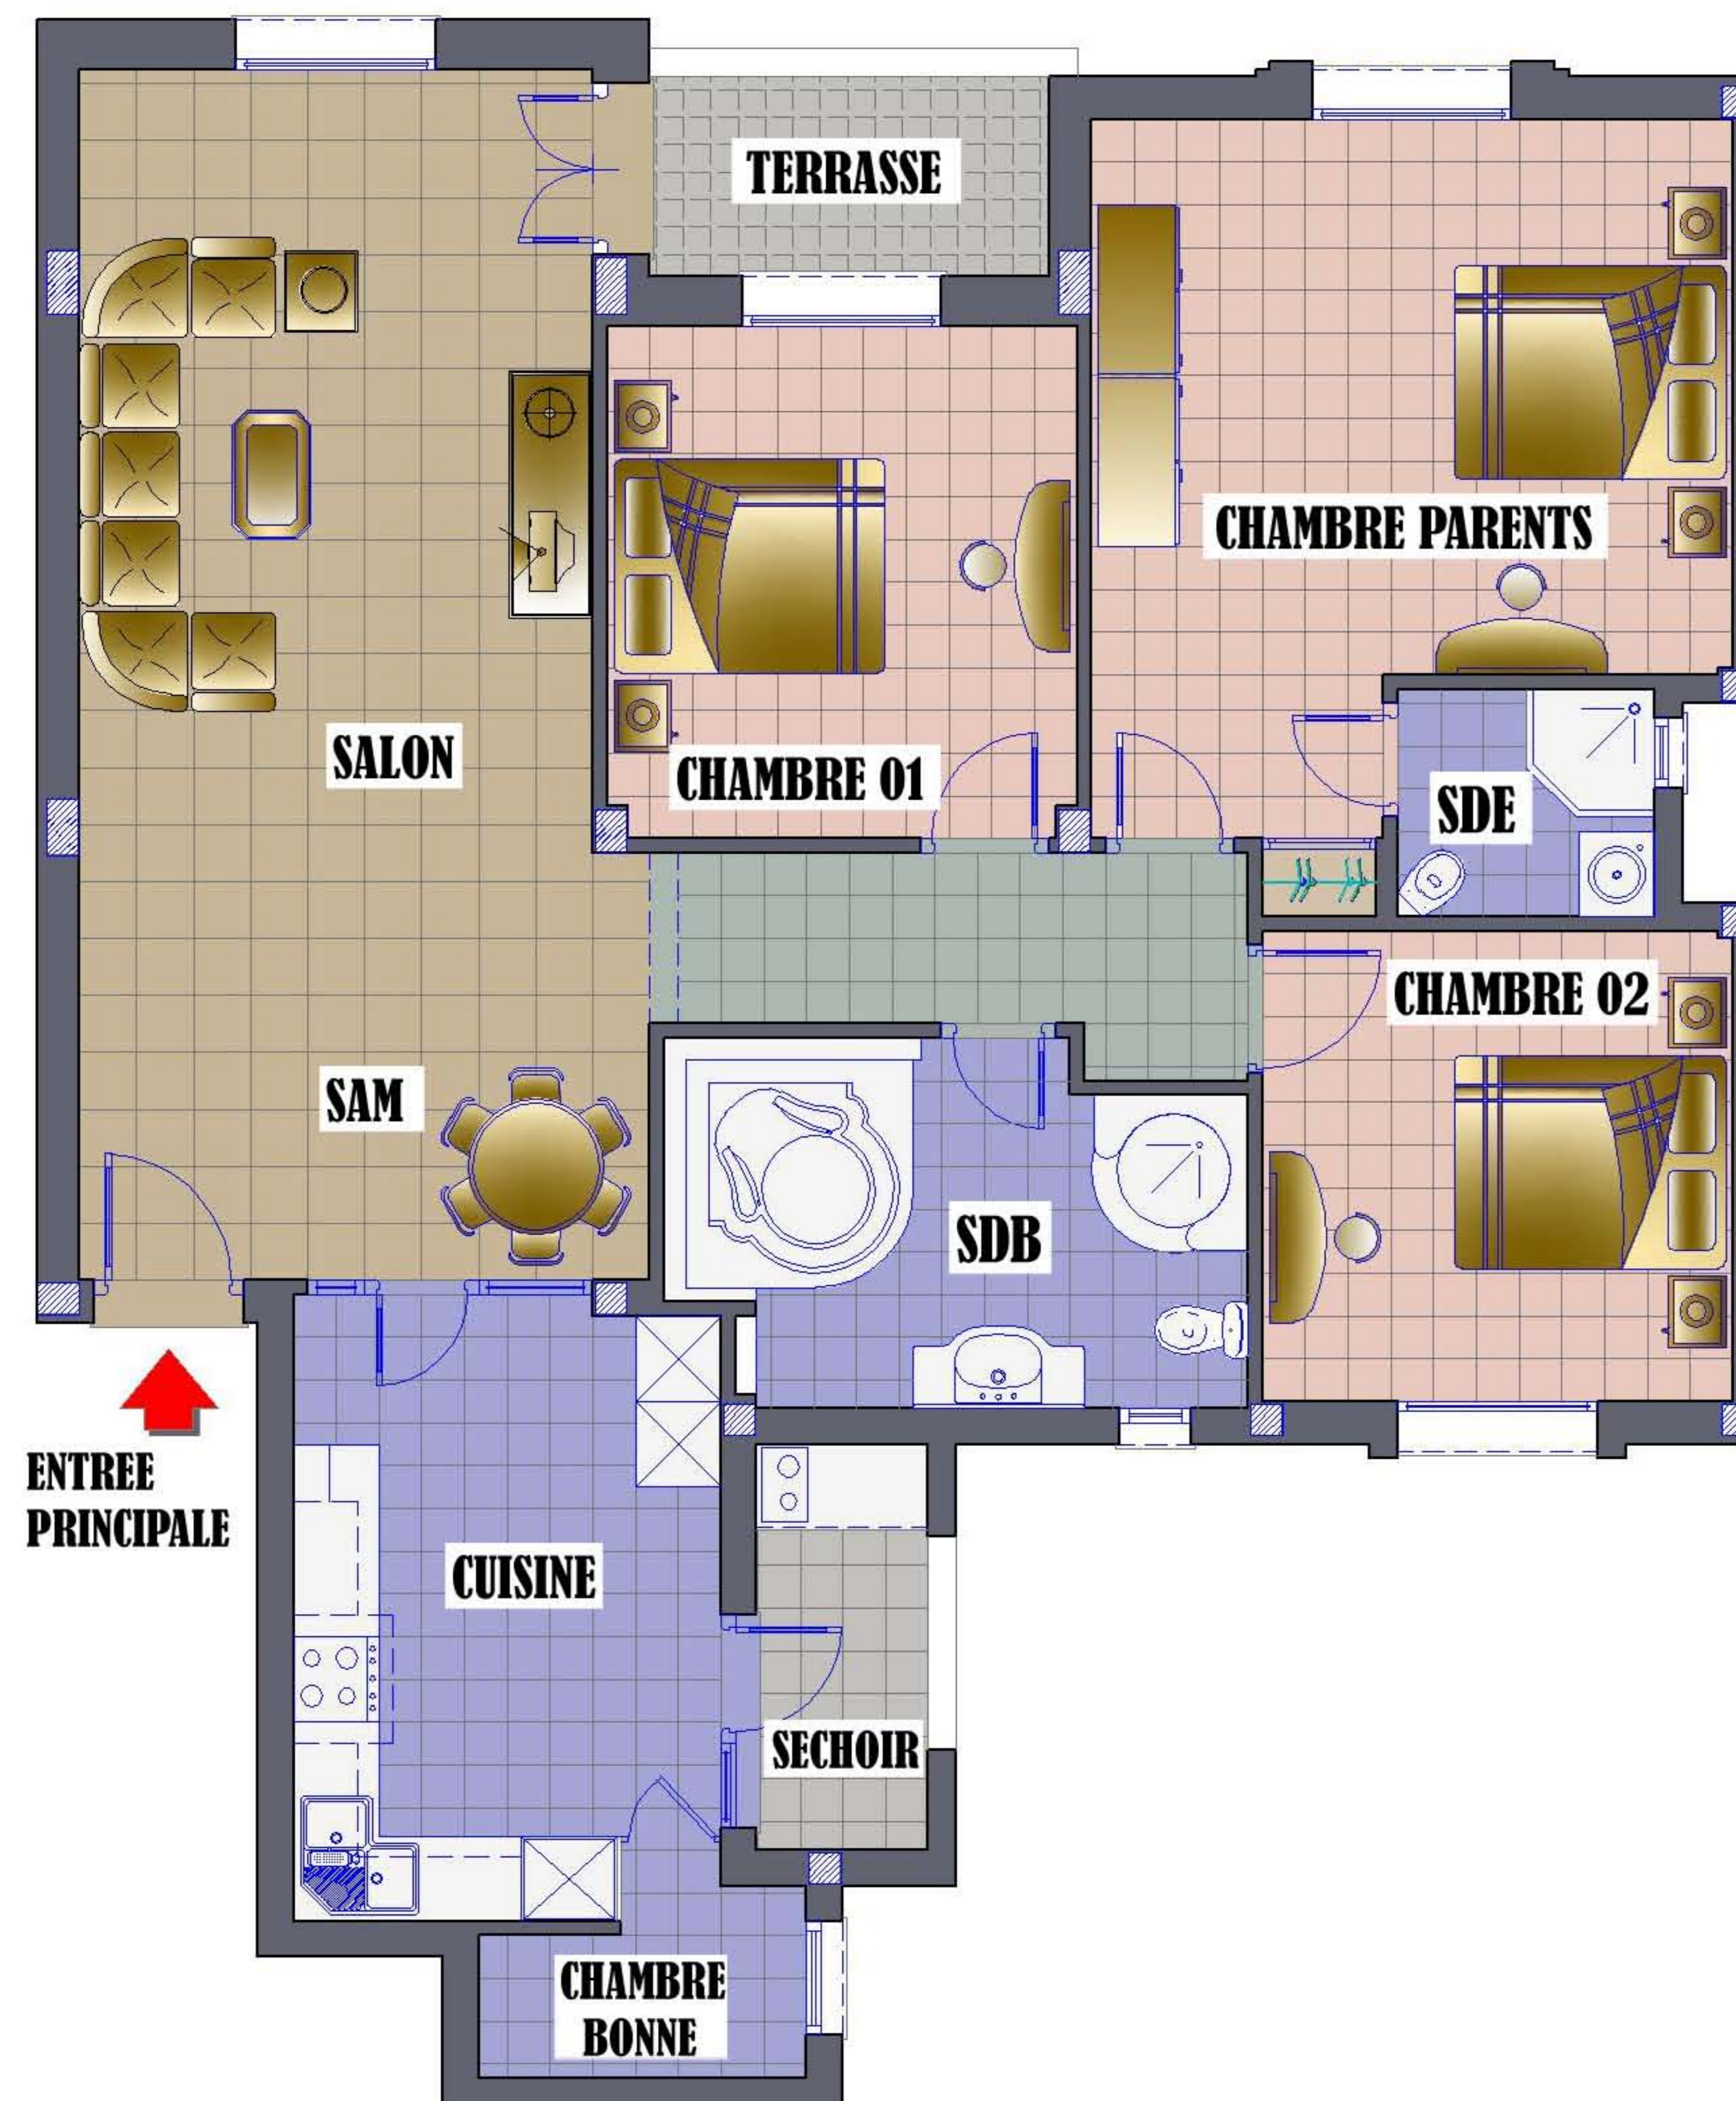

S.I.F.E.

Société Immobilière Fatma EZZAHRA

Centre MAHOU 3ème étage, Av. Hbib Thameur
2074 Mourouj | (au dessus de la banque B.H)

RESIDENCE
LA PERLE DU BARDO
LE BARDO

APPART. : **B 2.3**
BLOC : - B -
NIVEAU : 2ème ETAGE
TYPE : **S + 3**
SURF. : 148.57 m²