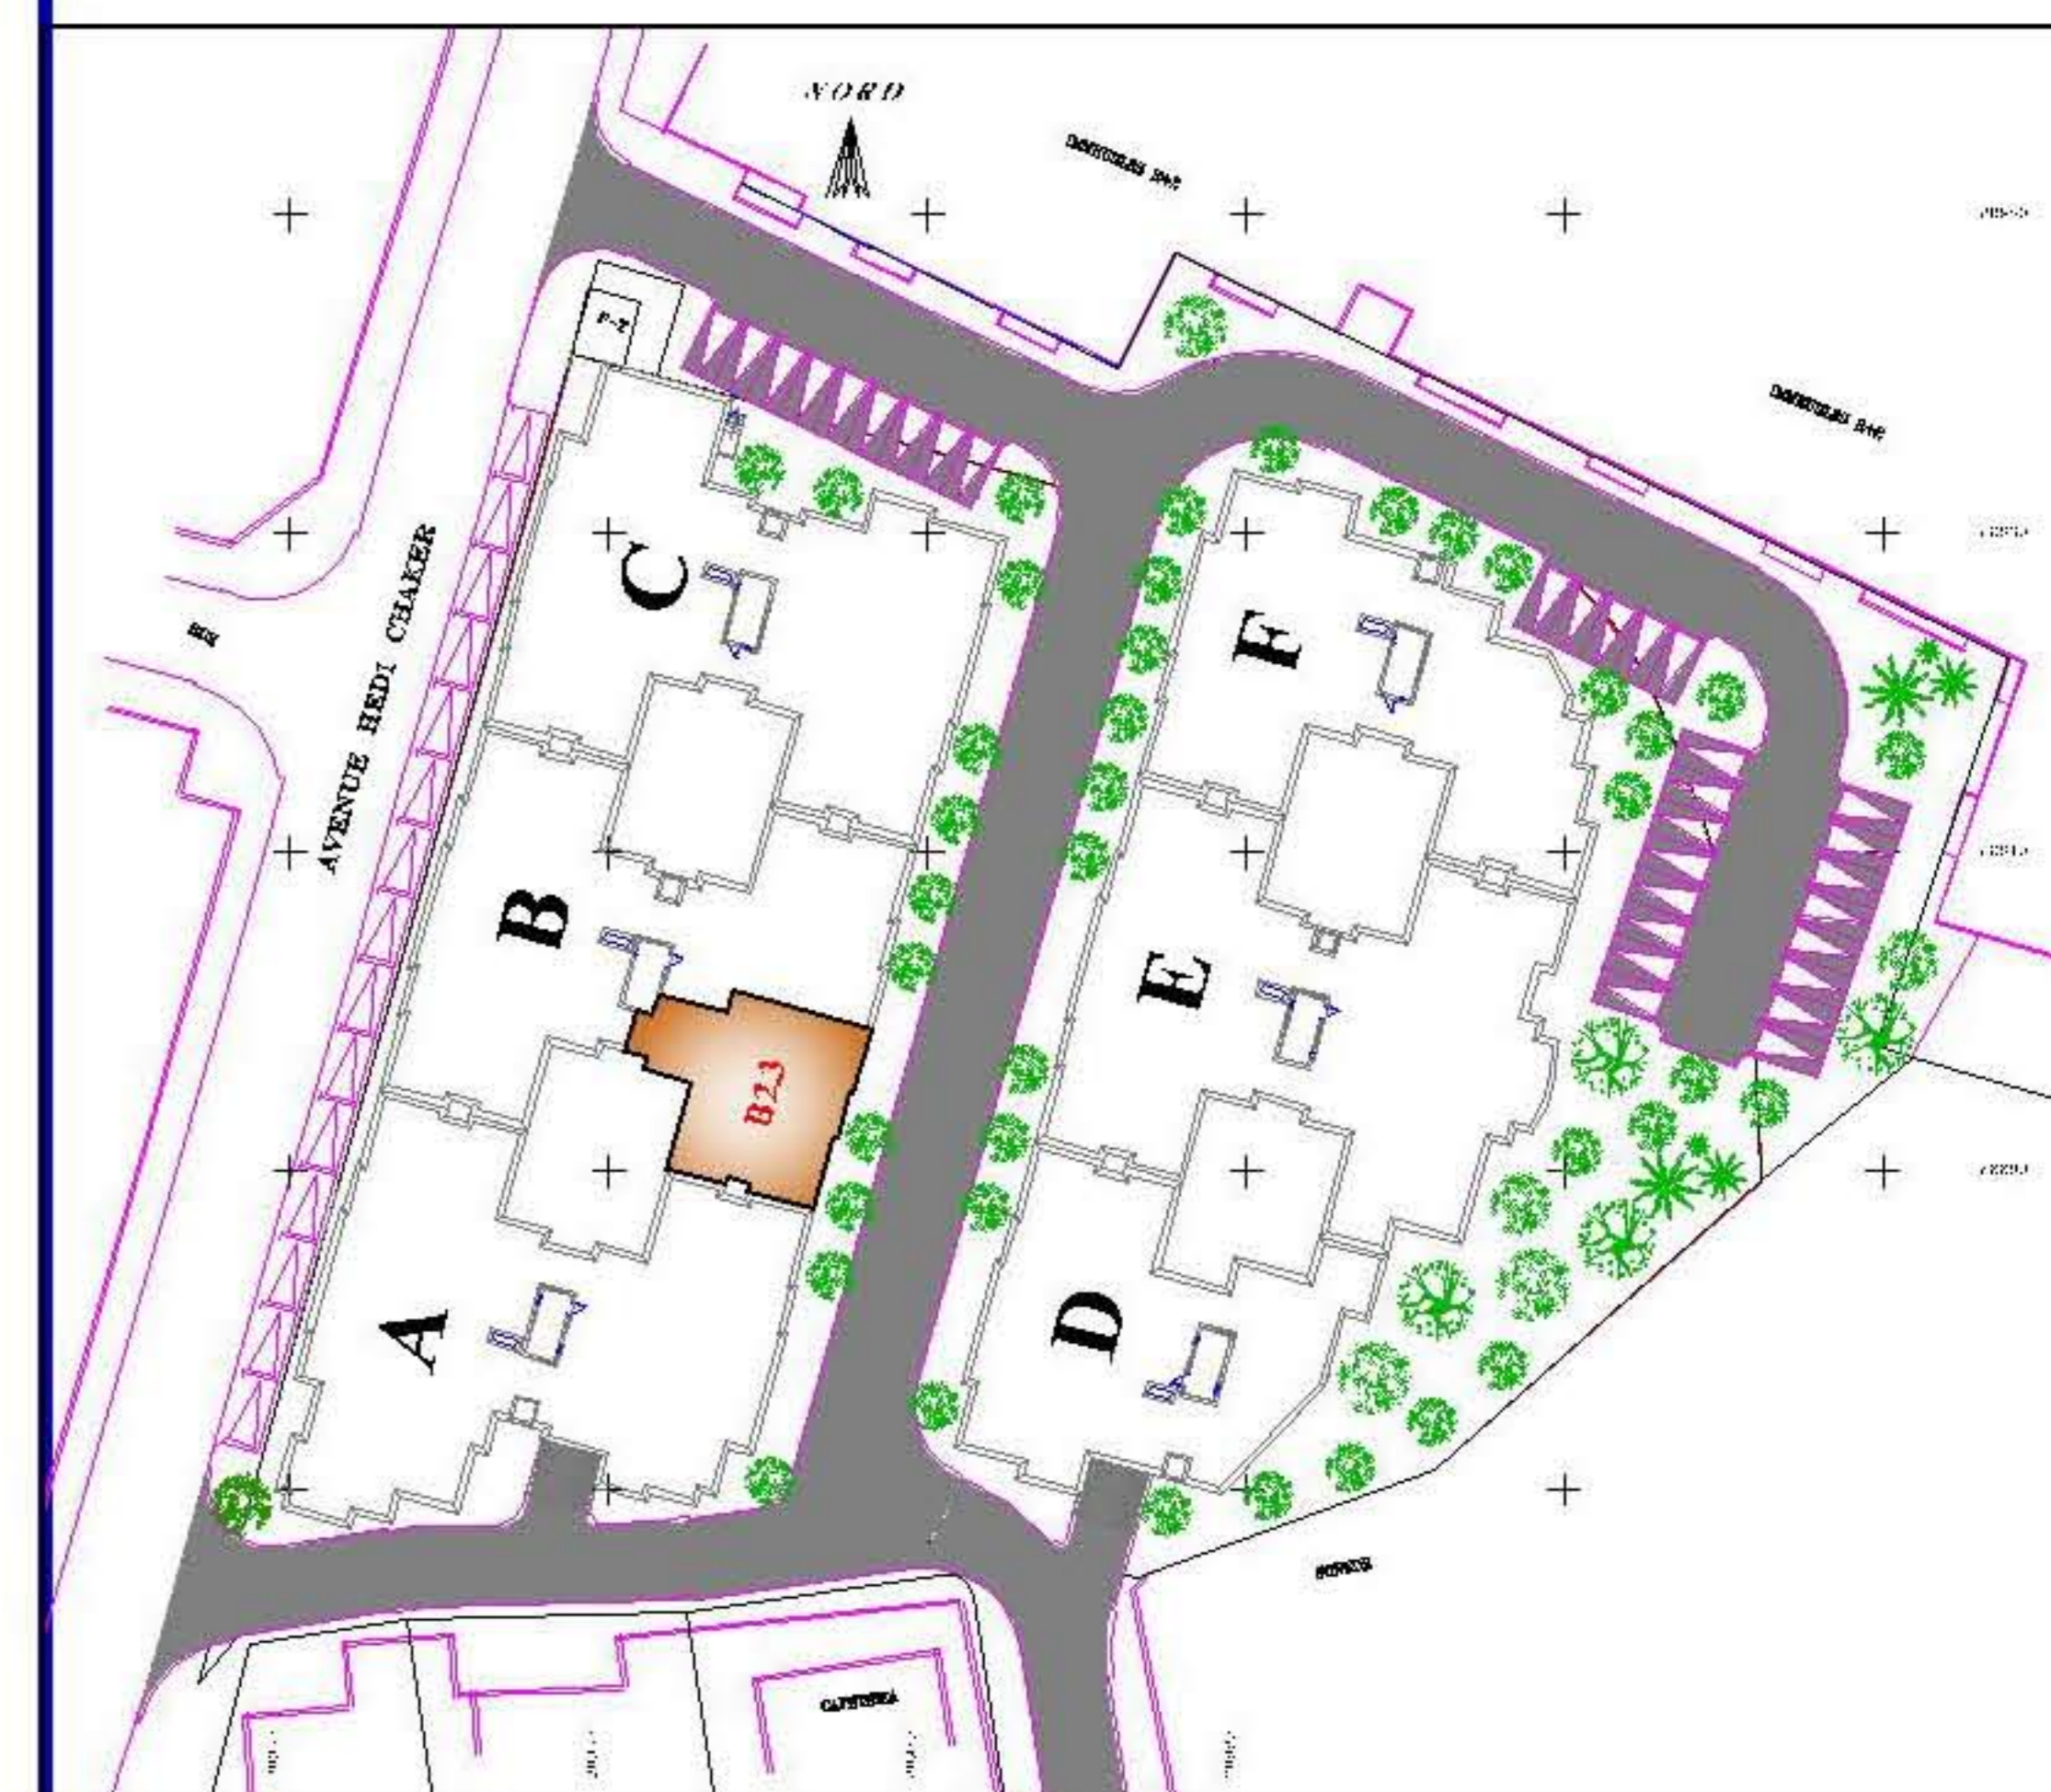

S.I.F.E.

Société Immobilière Fatma EZZAHRA

Centre MAHOU 3ème étage, Av. Hbib Thameur
2074 Mourouj | (au dessus de la banque B.H)

RESIDENCE
LA PERLE DU BARDO
LE BARDO

APPART. : **B 2.3**
BLOC : - B -
NIVEAU : 2ème ETAGE
TYPE : **S + 3**
SURF. : 148.57 m²

CLIENT :
SUGGESTIONS :