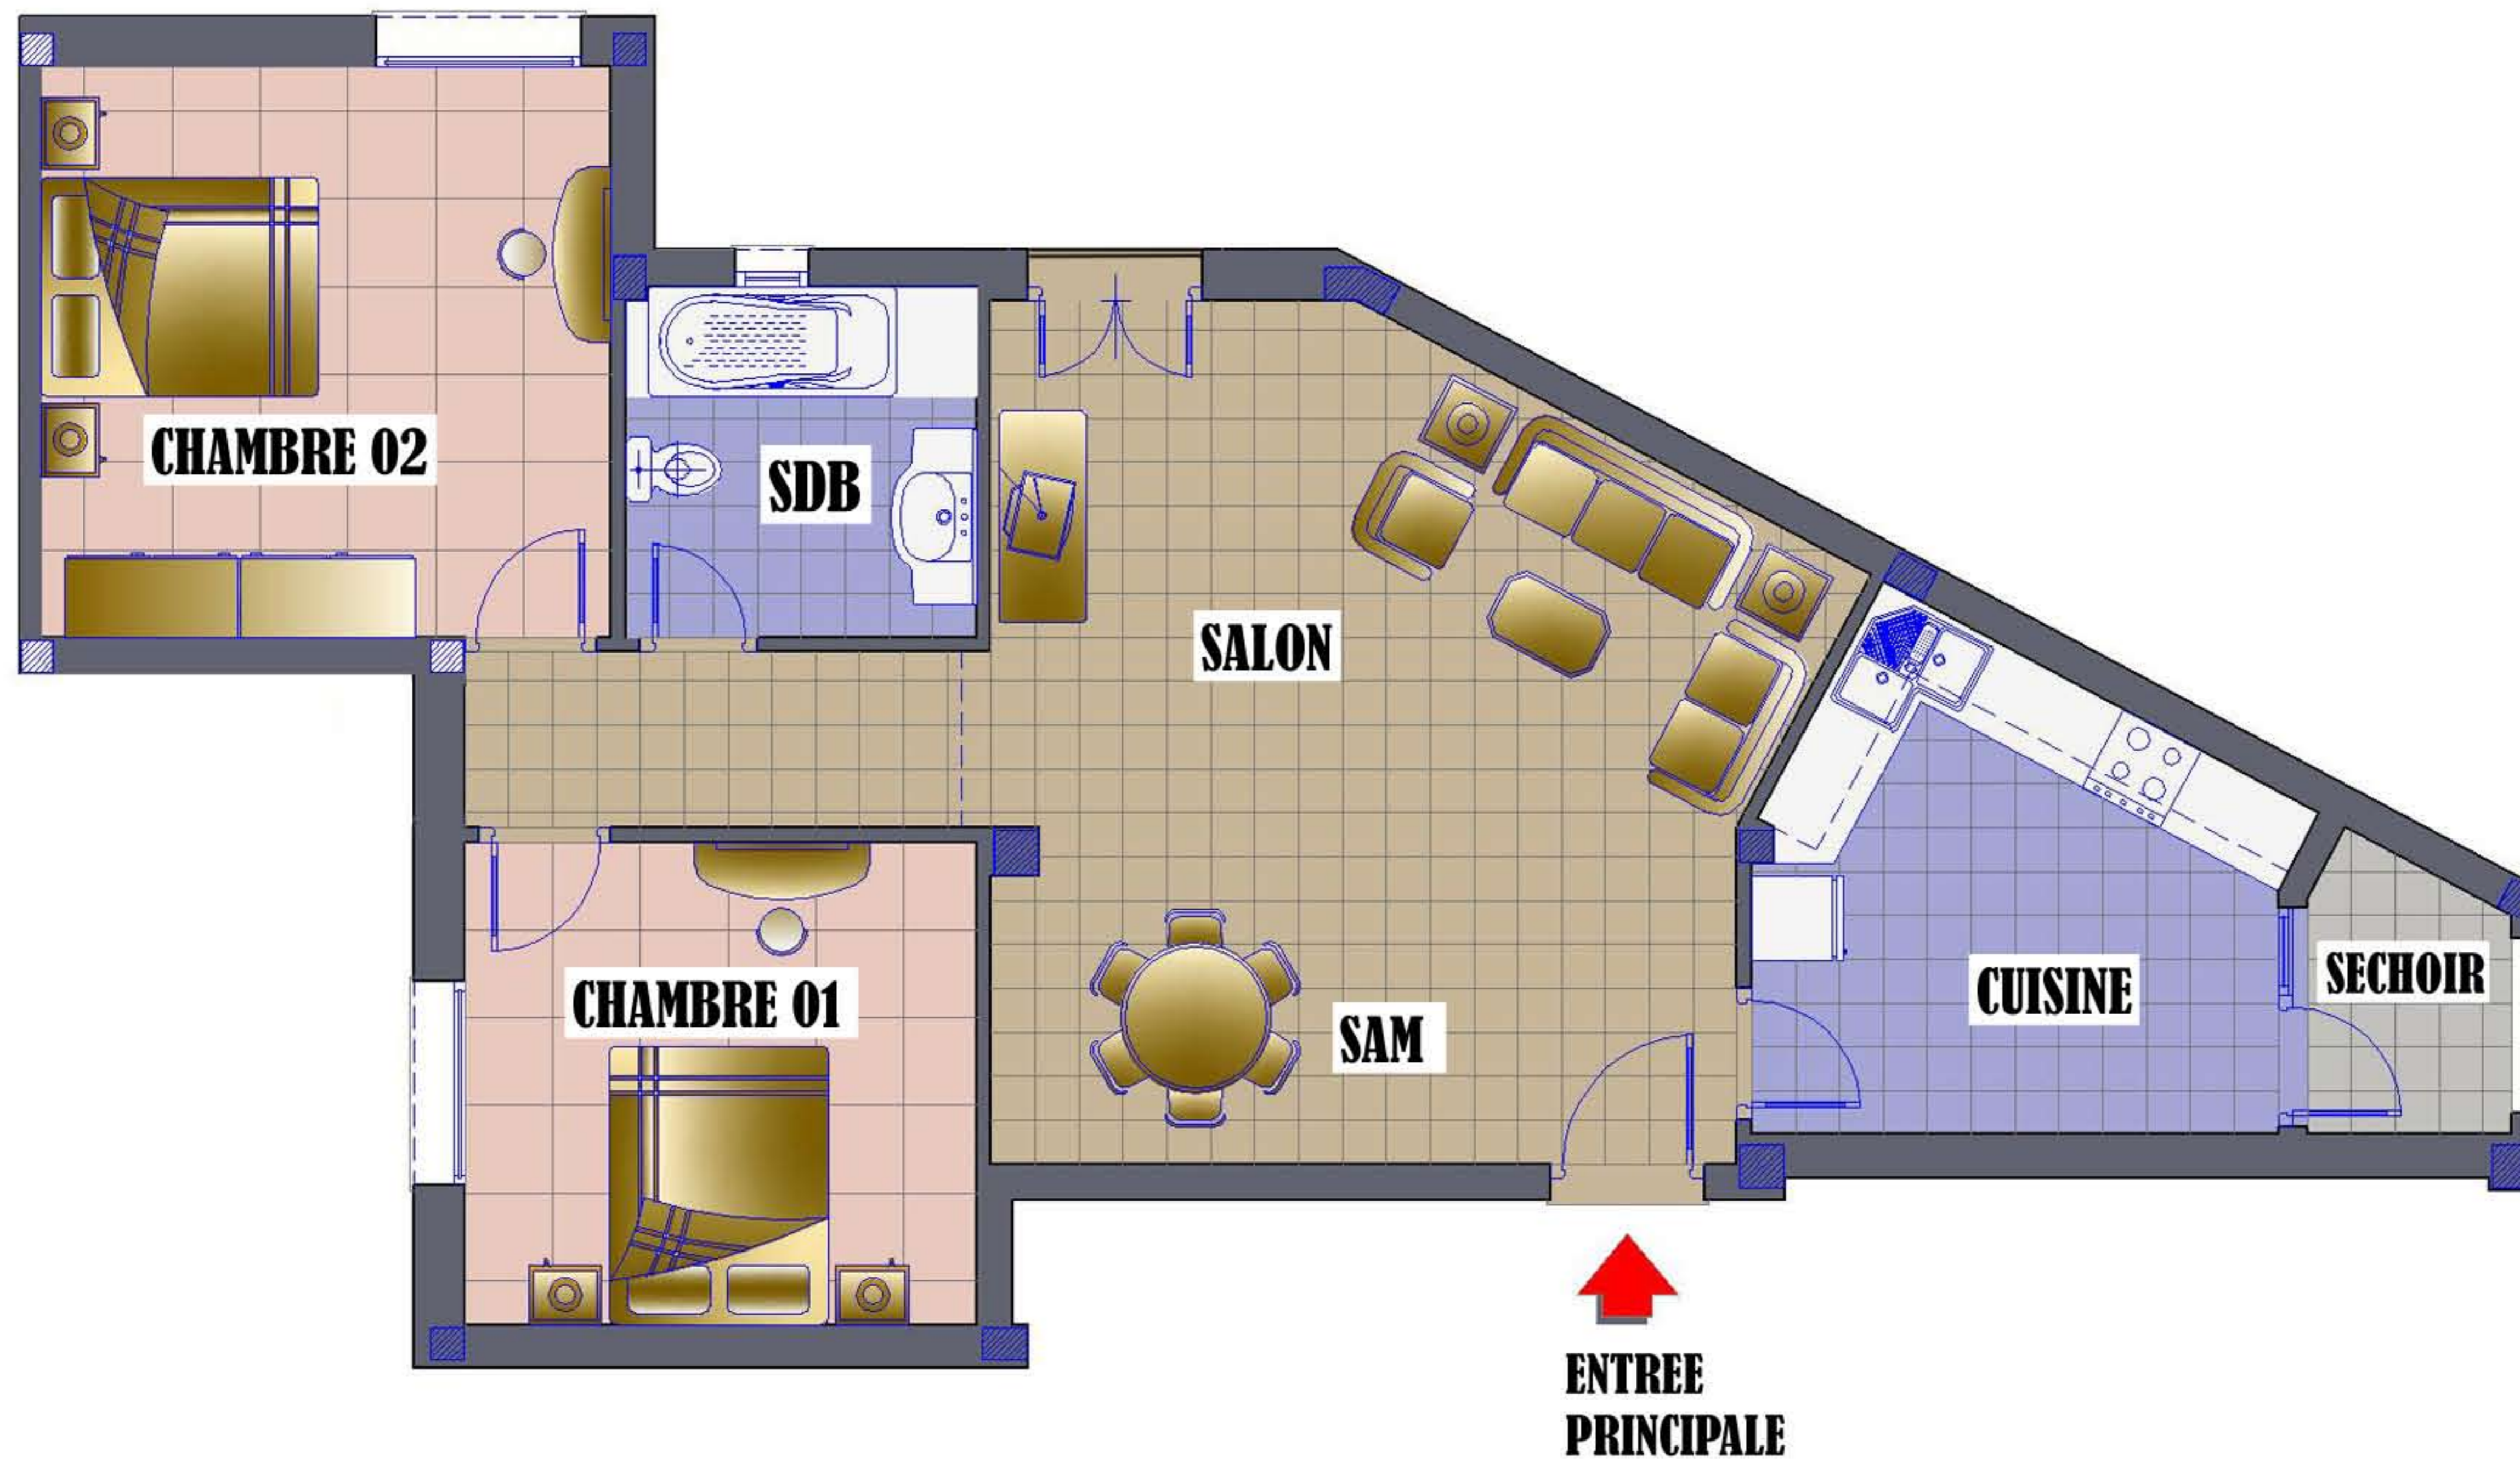

S.I.F.E.

Société Immobilière Fatma EZZAHRA

Centre MAHOU 3ème étage, Av. Hbib Thameur
2074 Mourouj I (au dessus de la banque B.H)

RESIDENCE
LA PERLE DU BARDO
LE BARDO

APPART. : **D 3.3**
BLOC : **- D -**
NIVEAU : 3ème ETAGE
TYPE : **S + 2**
SURF. : 108,37 m²