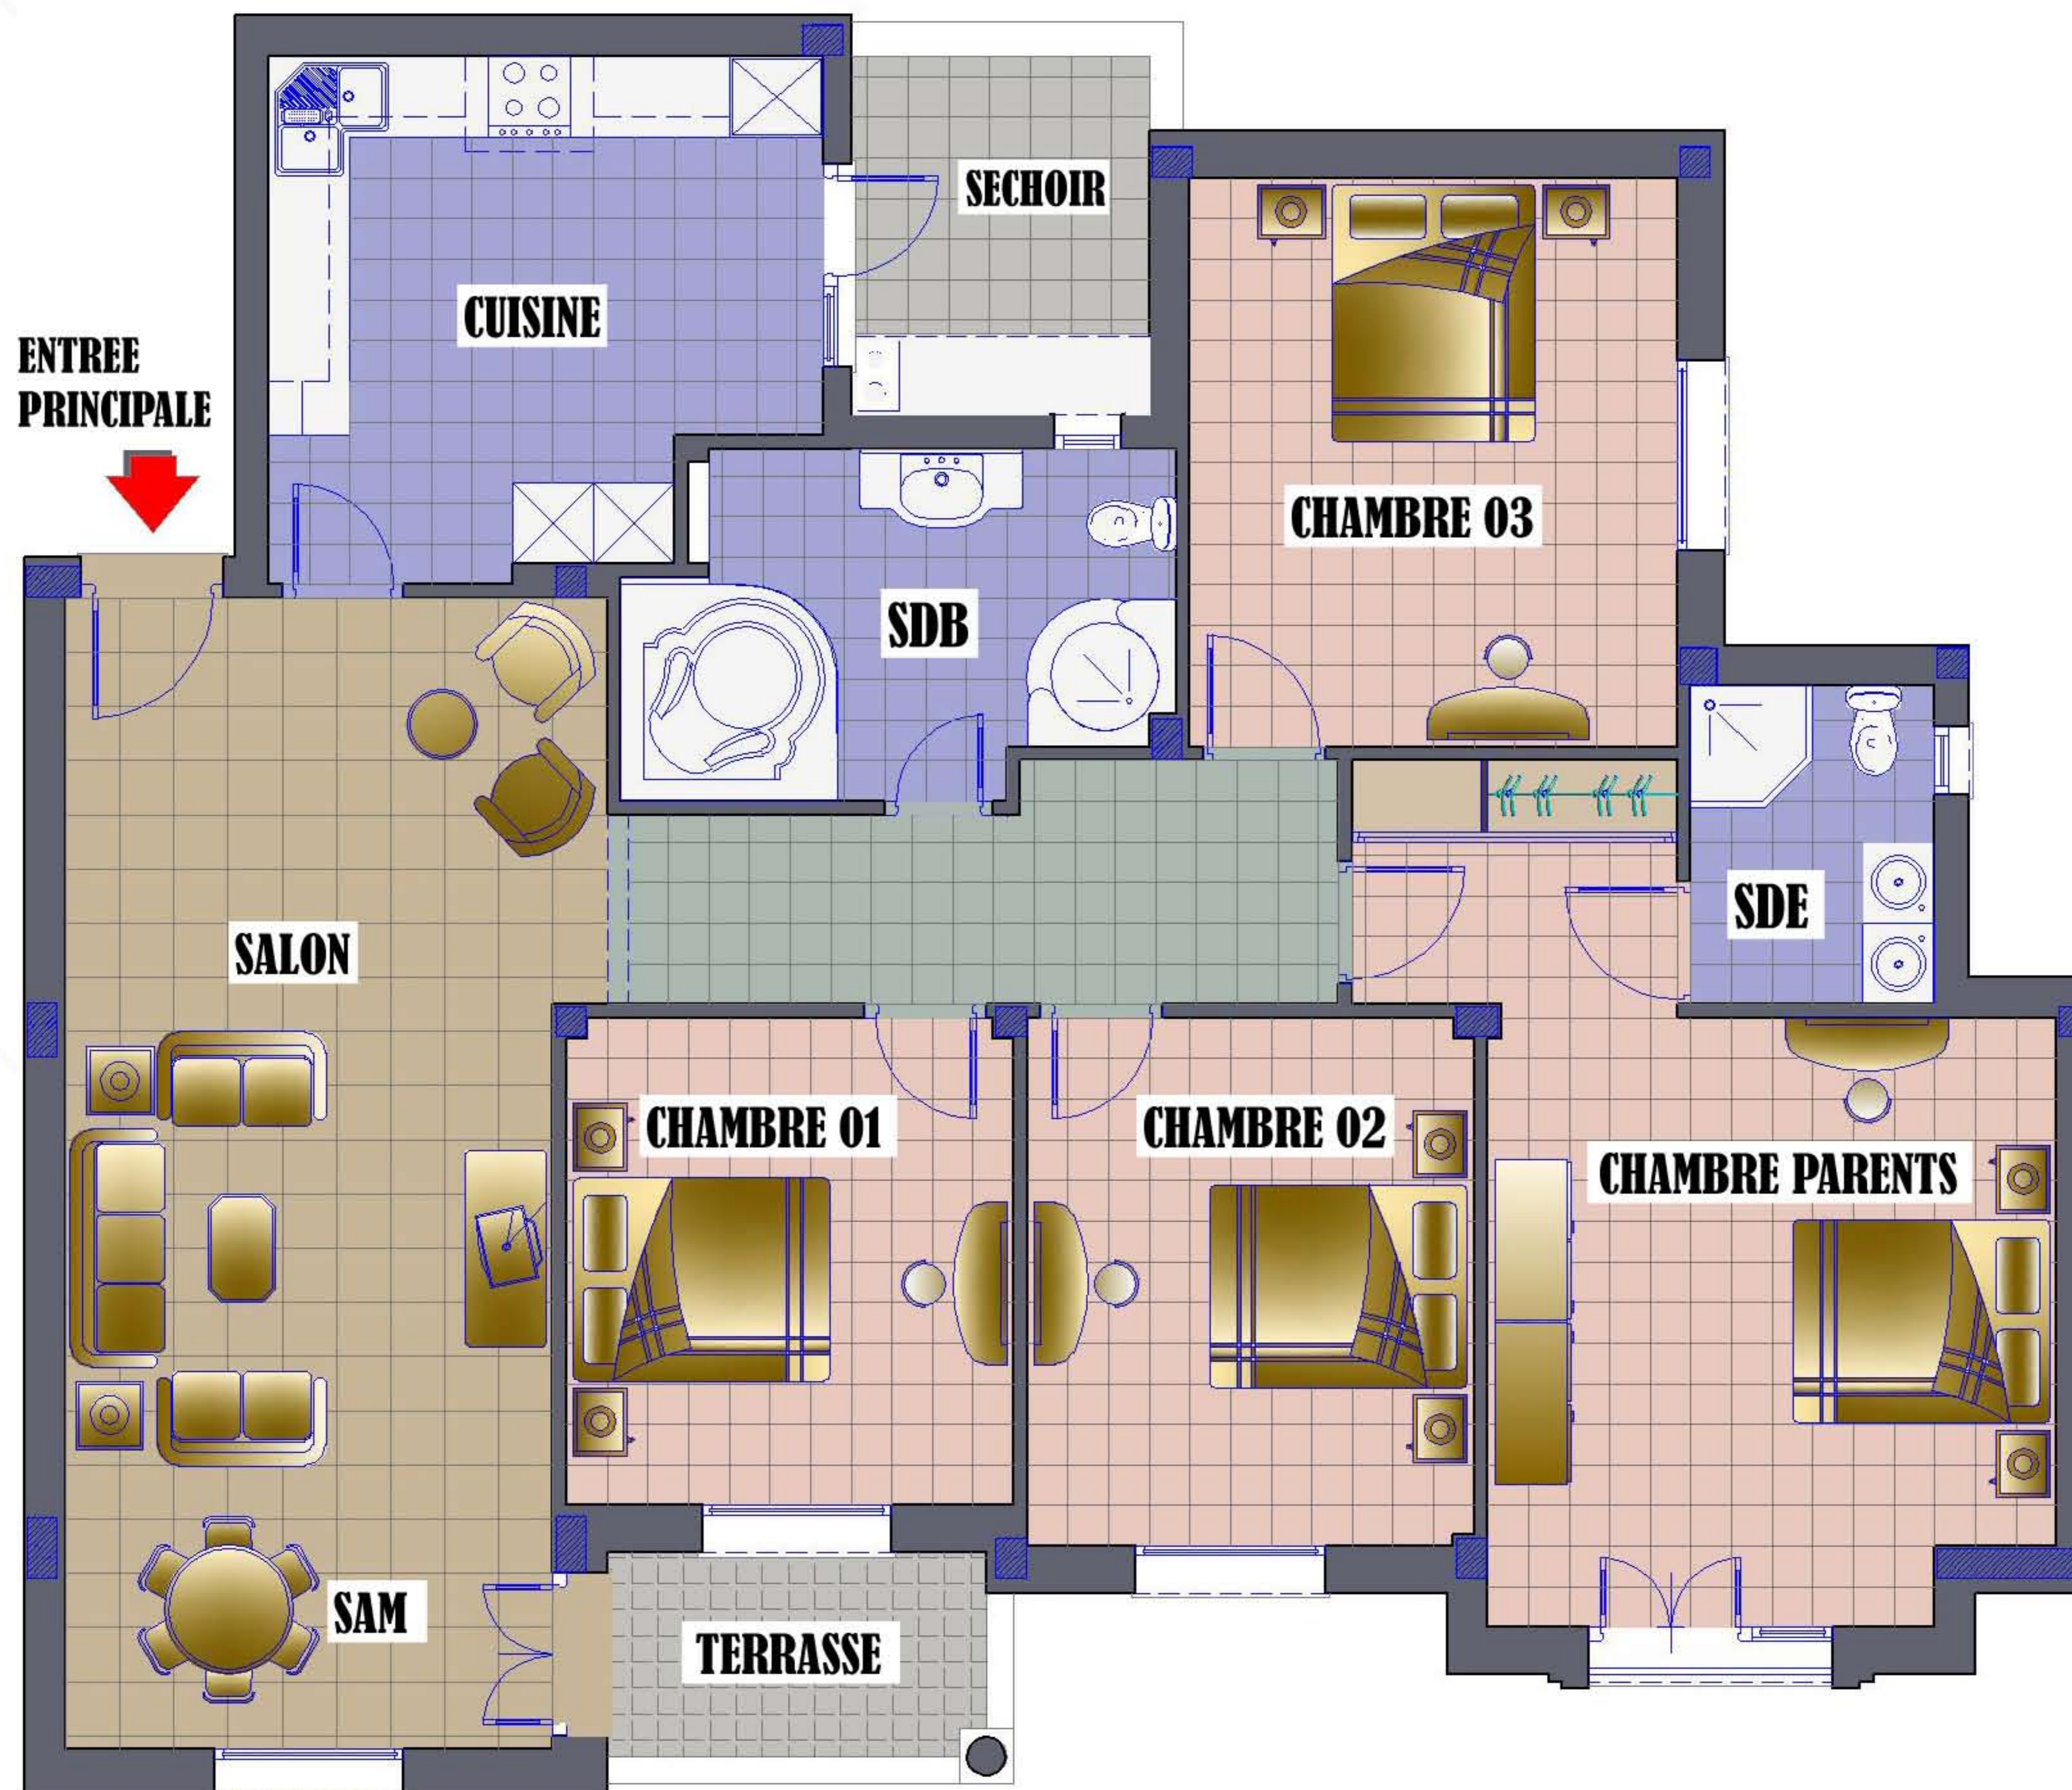

**S.I.F.E.**

Société Immobilière Fatma EZZAHRA

Centre MAHOU 3ème étage, Av. Hbib Thameur  
2074 Mourouj I ( au dessus de la banque B.H )

**RESIDENCE**  
**LA PERLE DU BARDO**  
**LE BARDO**

APPART. : **A 2.2**  
BLOC : - A -  
NIVEAU : 2ème ETAGE  
TYPE : **S + 4**  
SURF. : 178,76 m<sup>2</sup>