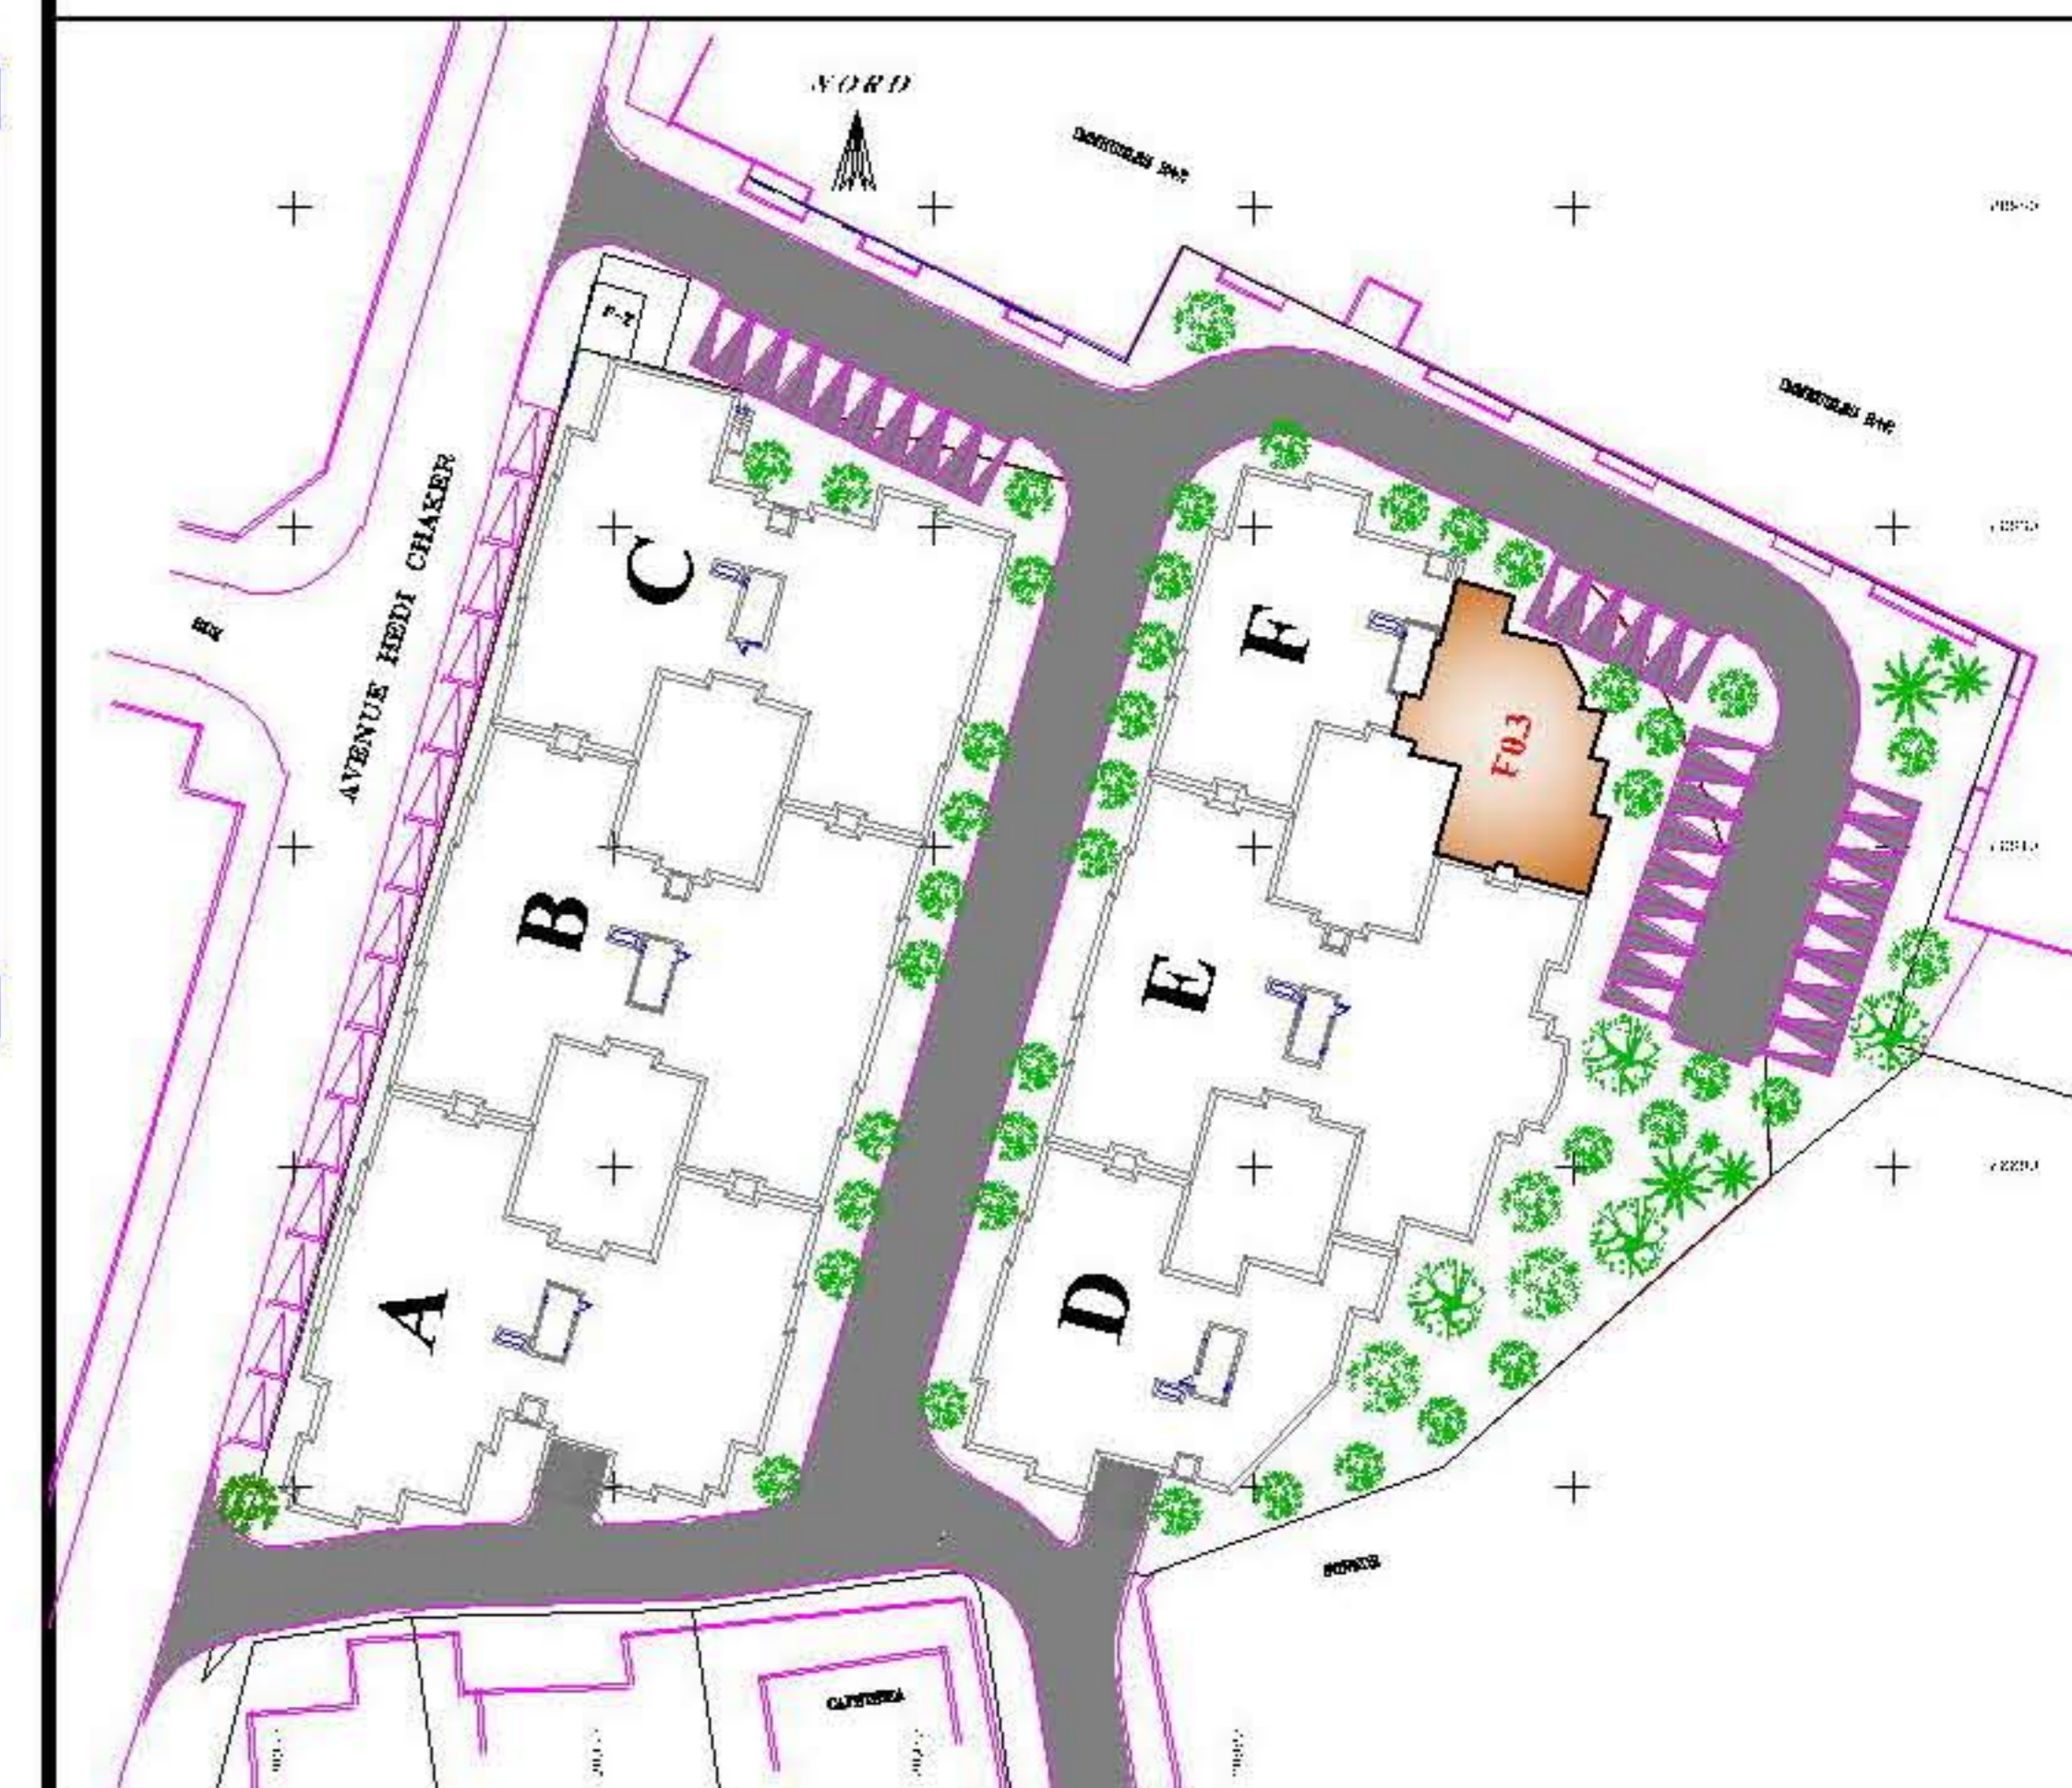

S.I.F.E.

Société Immobilière Fatma EZZAHRA

Centre MAHOU 3ème étage, Av. Hbib Thameur
2074 Mourouj | (au dessus de la banque B.H)

RESIDENCE
LA PERLE DU BARDO
LE BARDO

APPART. : **F 0.3**
BLOC : **- F -**
NIVEAU : **Rez De Chaussée**
TYPE : **S + 4**
SURF. : **176,22 m²**

CLIENT :
SUGGESTIONS :