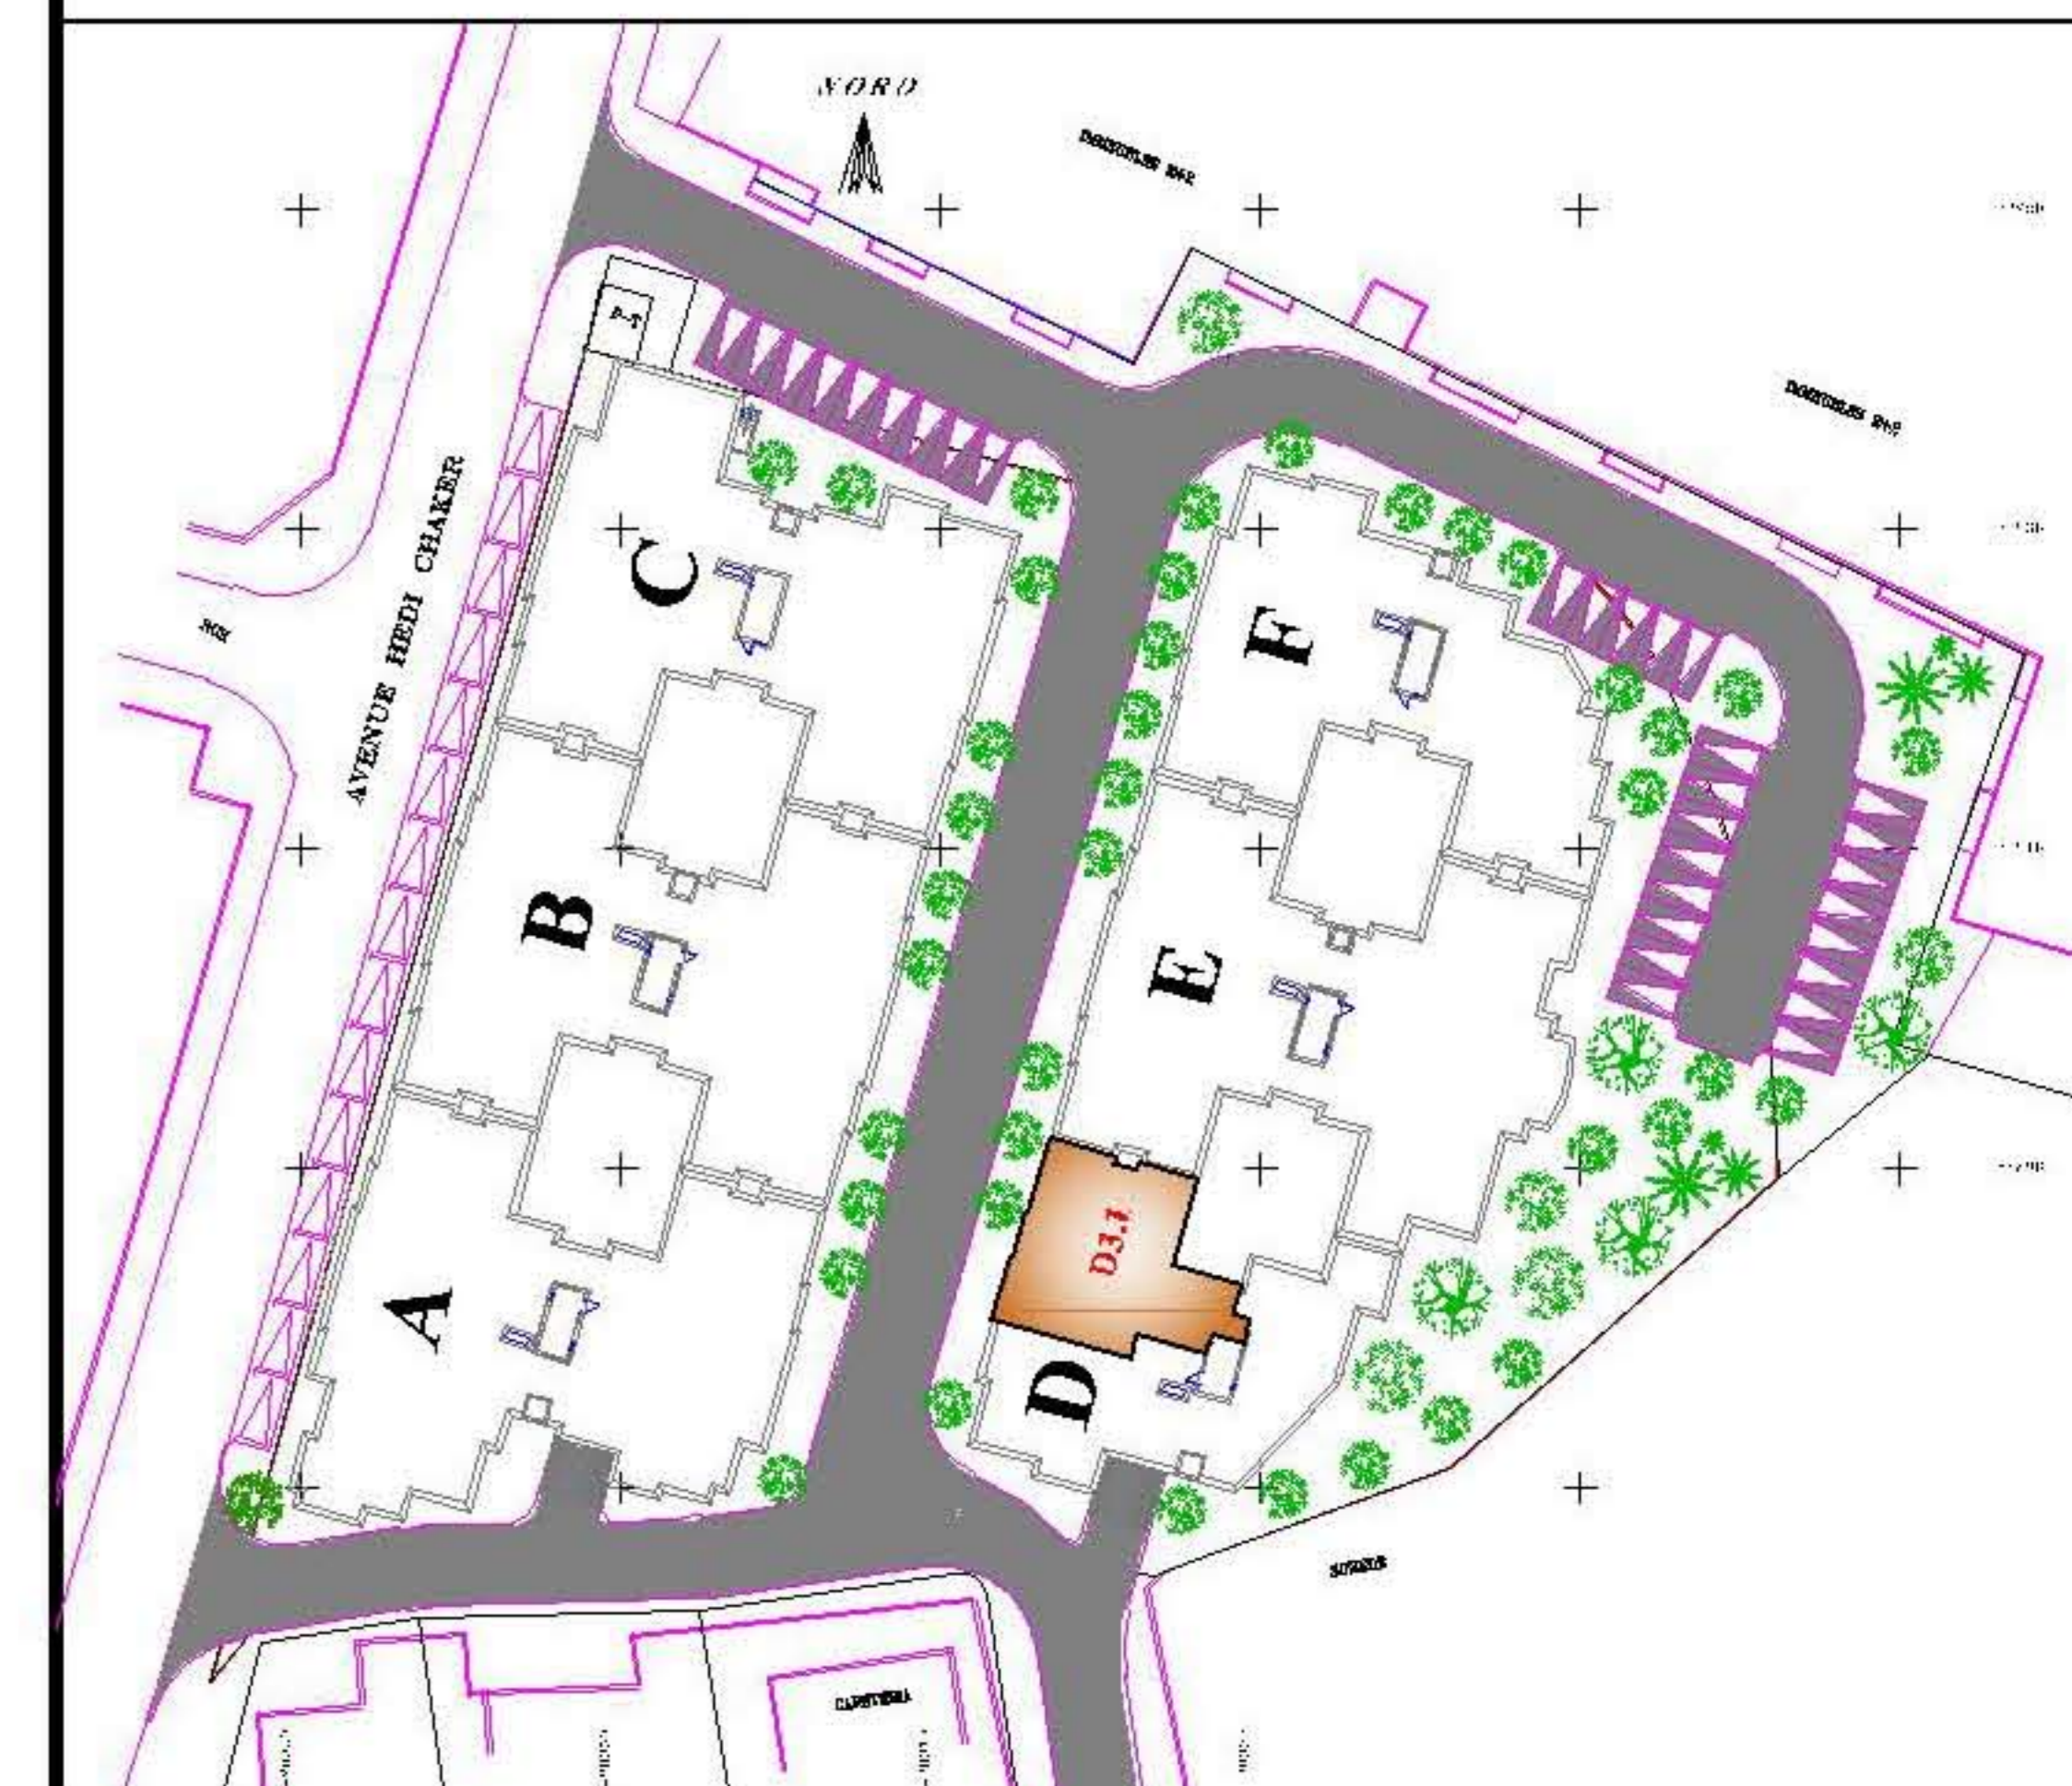

S.I.F.E.

Société Immobilière Fatma EZZAHRA

Centre MAHOU 3ème étage, Av. Hbib Thameur
2074 Mourouj I (au dessus de la banque B.H)

RESIDENCE
LA PERLE DU BARDO
LE BARDO

APPART. : **D 3.1**
BLOC : **- D -**
NIVEAU : **3ème ETAGE**
TYPE : **S + 3**
SURF. : **151,22 m²**

CLIENT :
SUGGESTIONS :