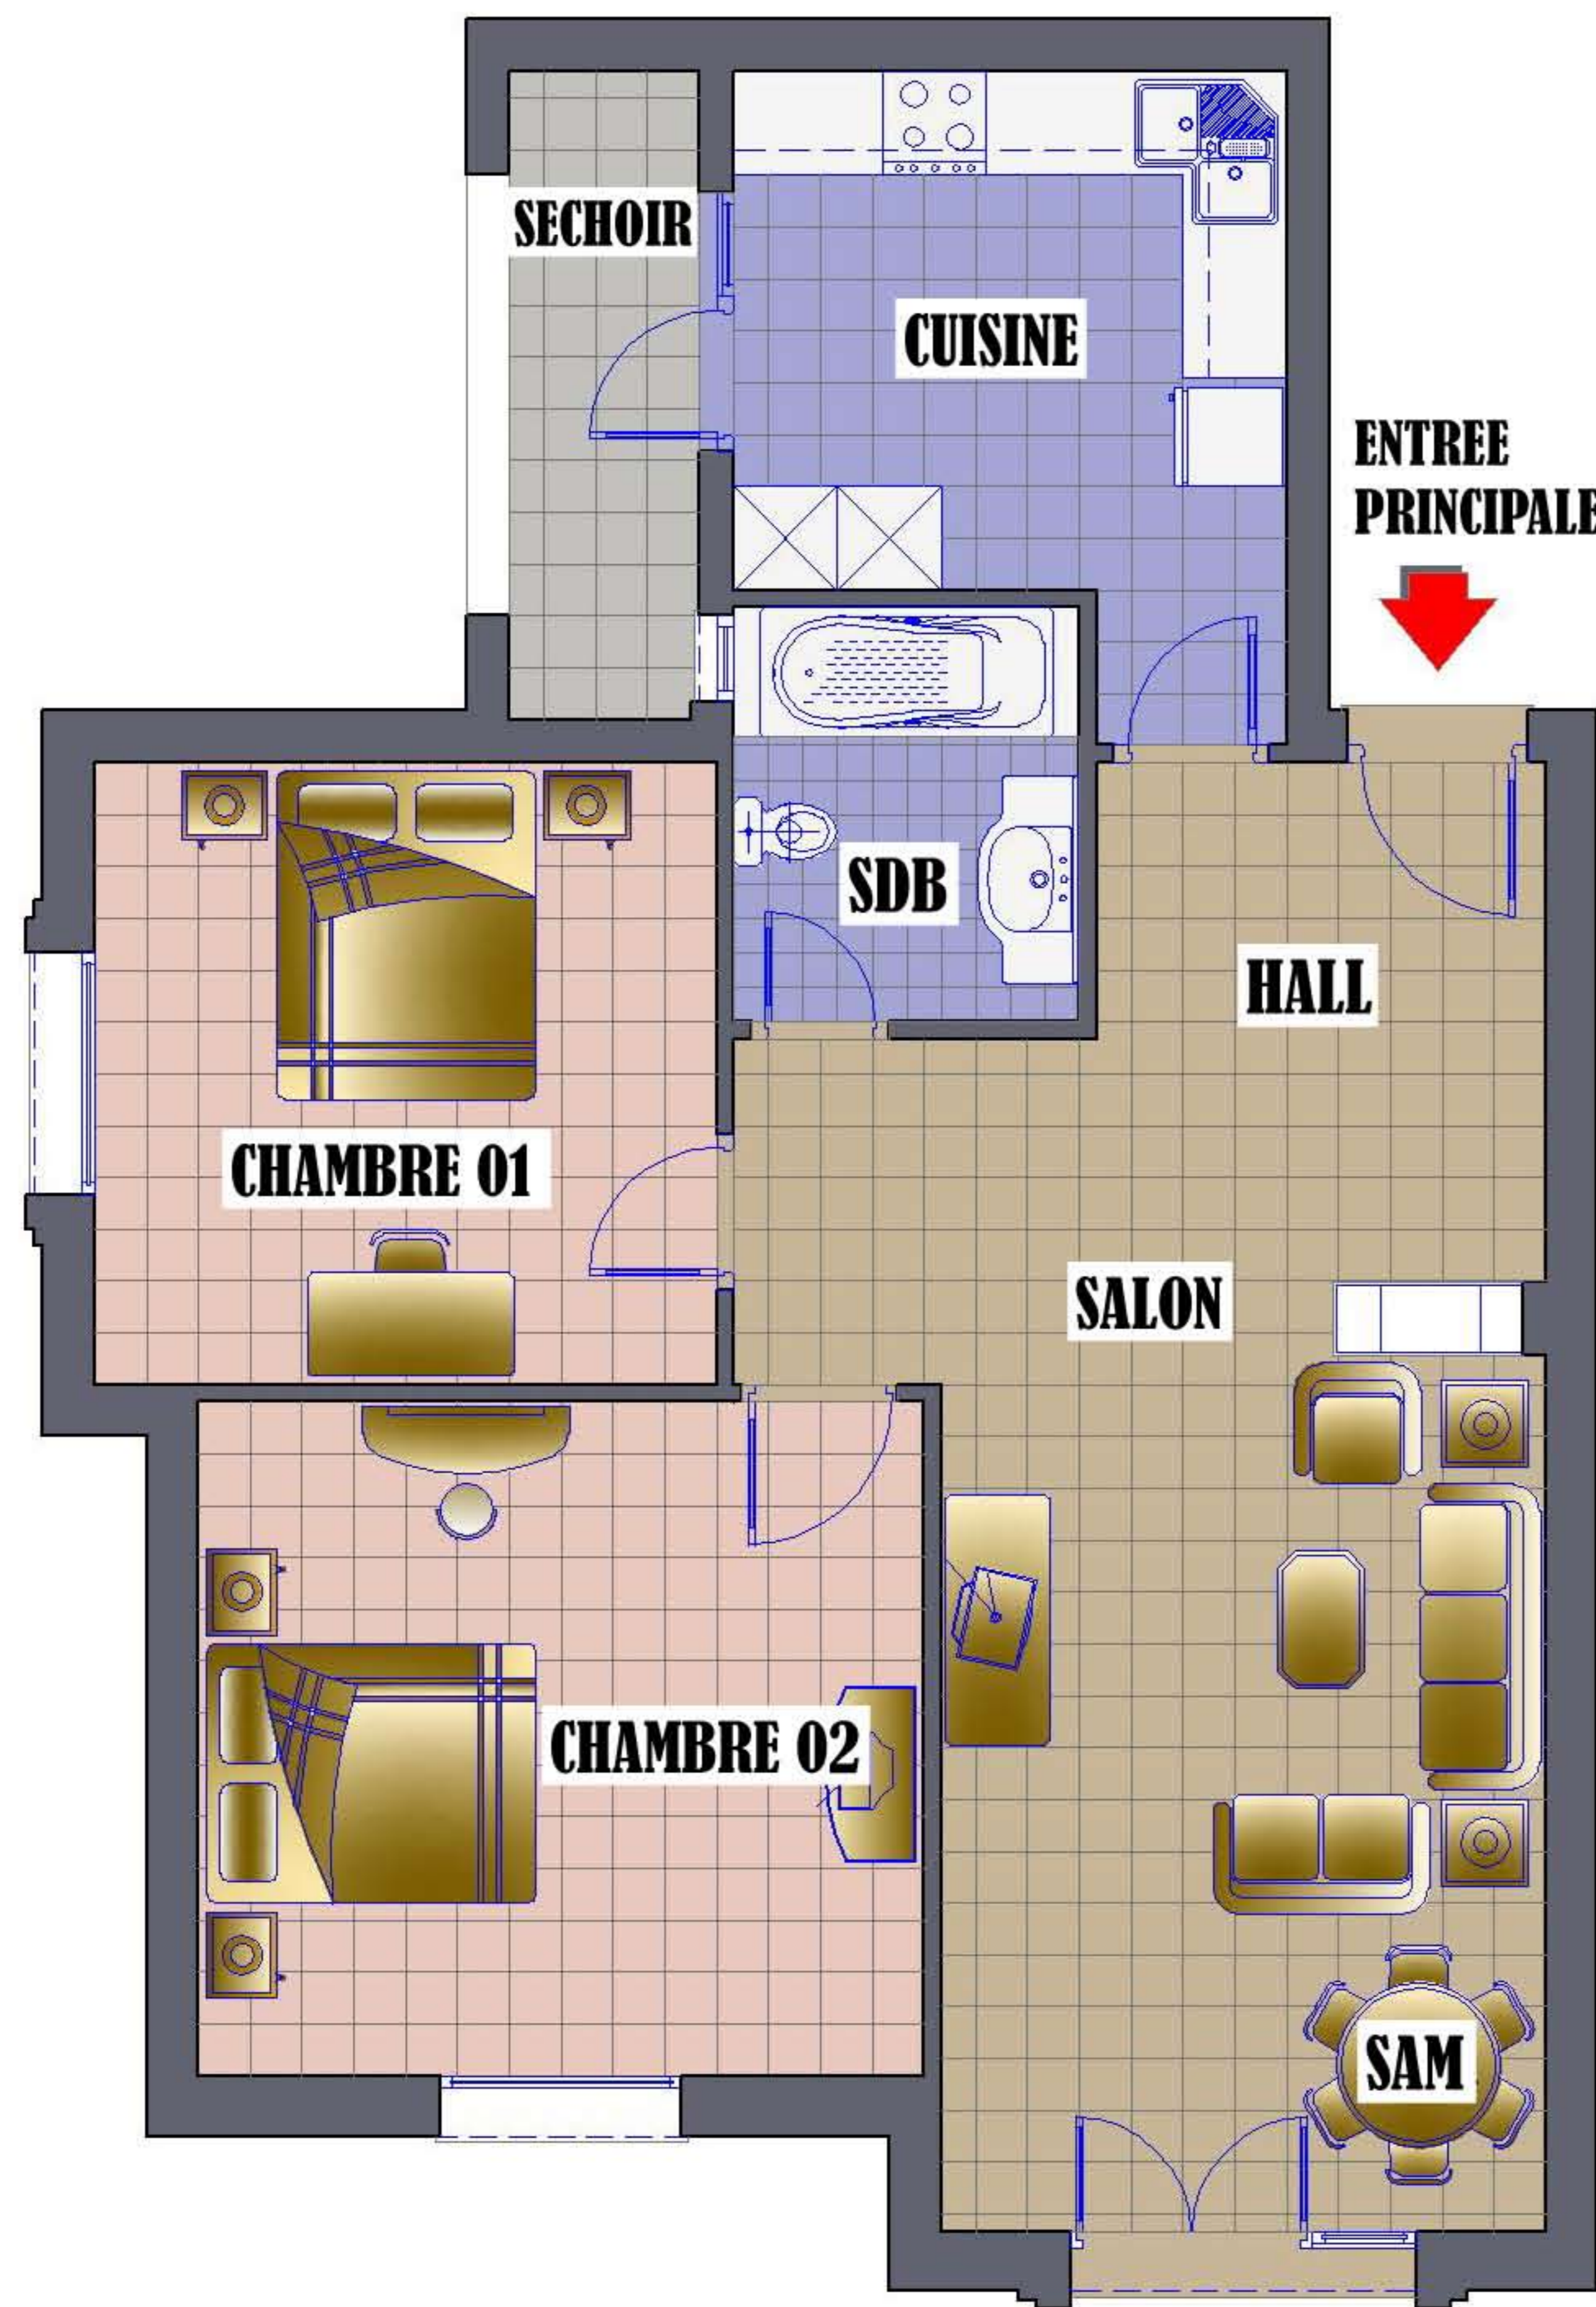

S.I.F.E.

Société Immobilière Fatma EZZAHRA

Centre MAHOU 3ème étage, Av. Hbib Thameur
2074 Mourouj I (au dessus de la banque B.H)

RESIDENCE
LA PERLE DU BARDO
LE BARDO

APPART. : **F 3.1**
BLOC : **- F -**
NIVEAU : **3ème ETAGE**
TYPE : **S + 2**
SURF. : **107,81 m²**

CLIENT :
SUGGESTIONS :