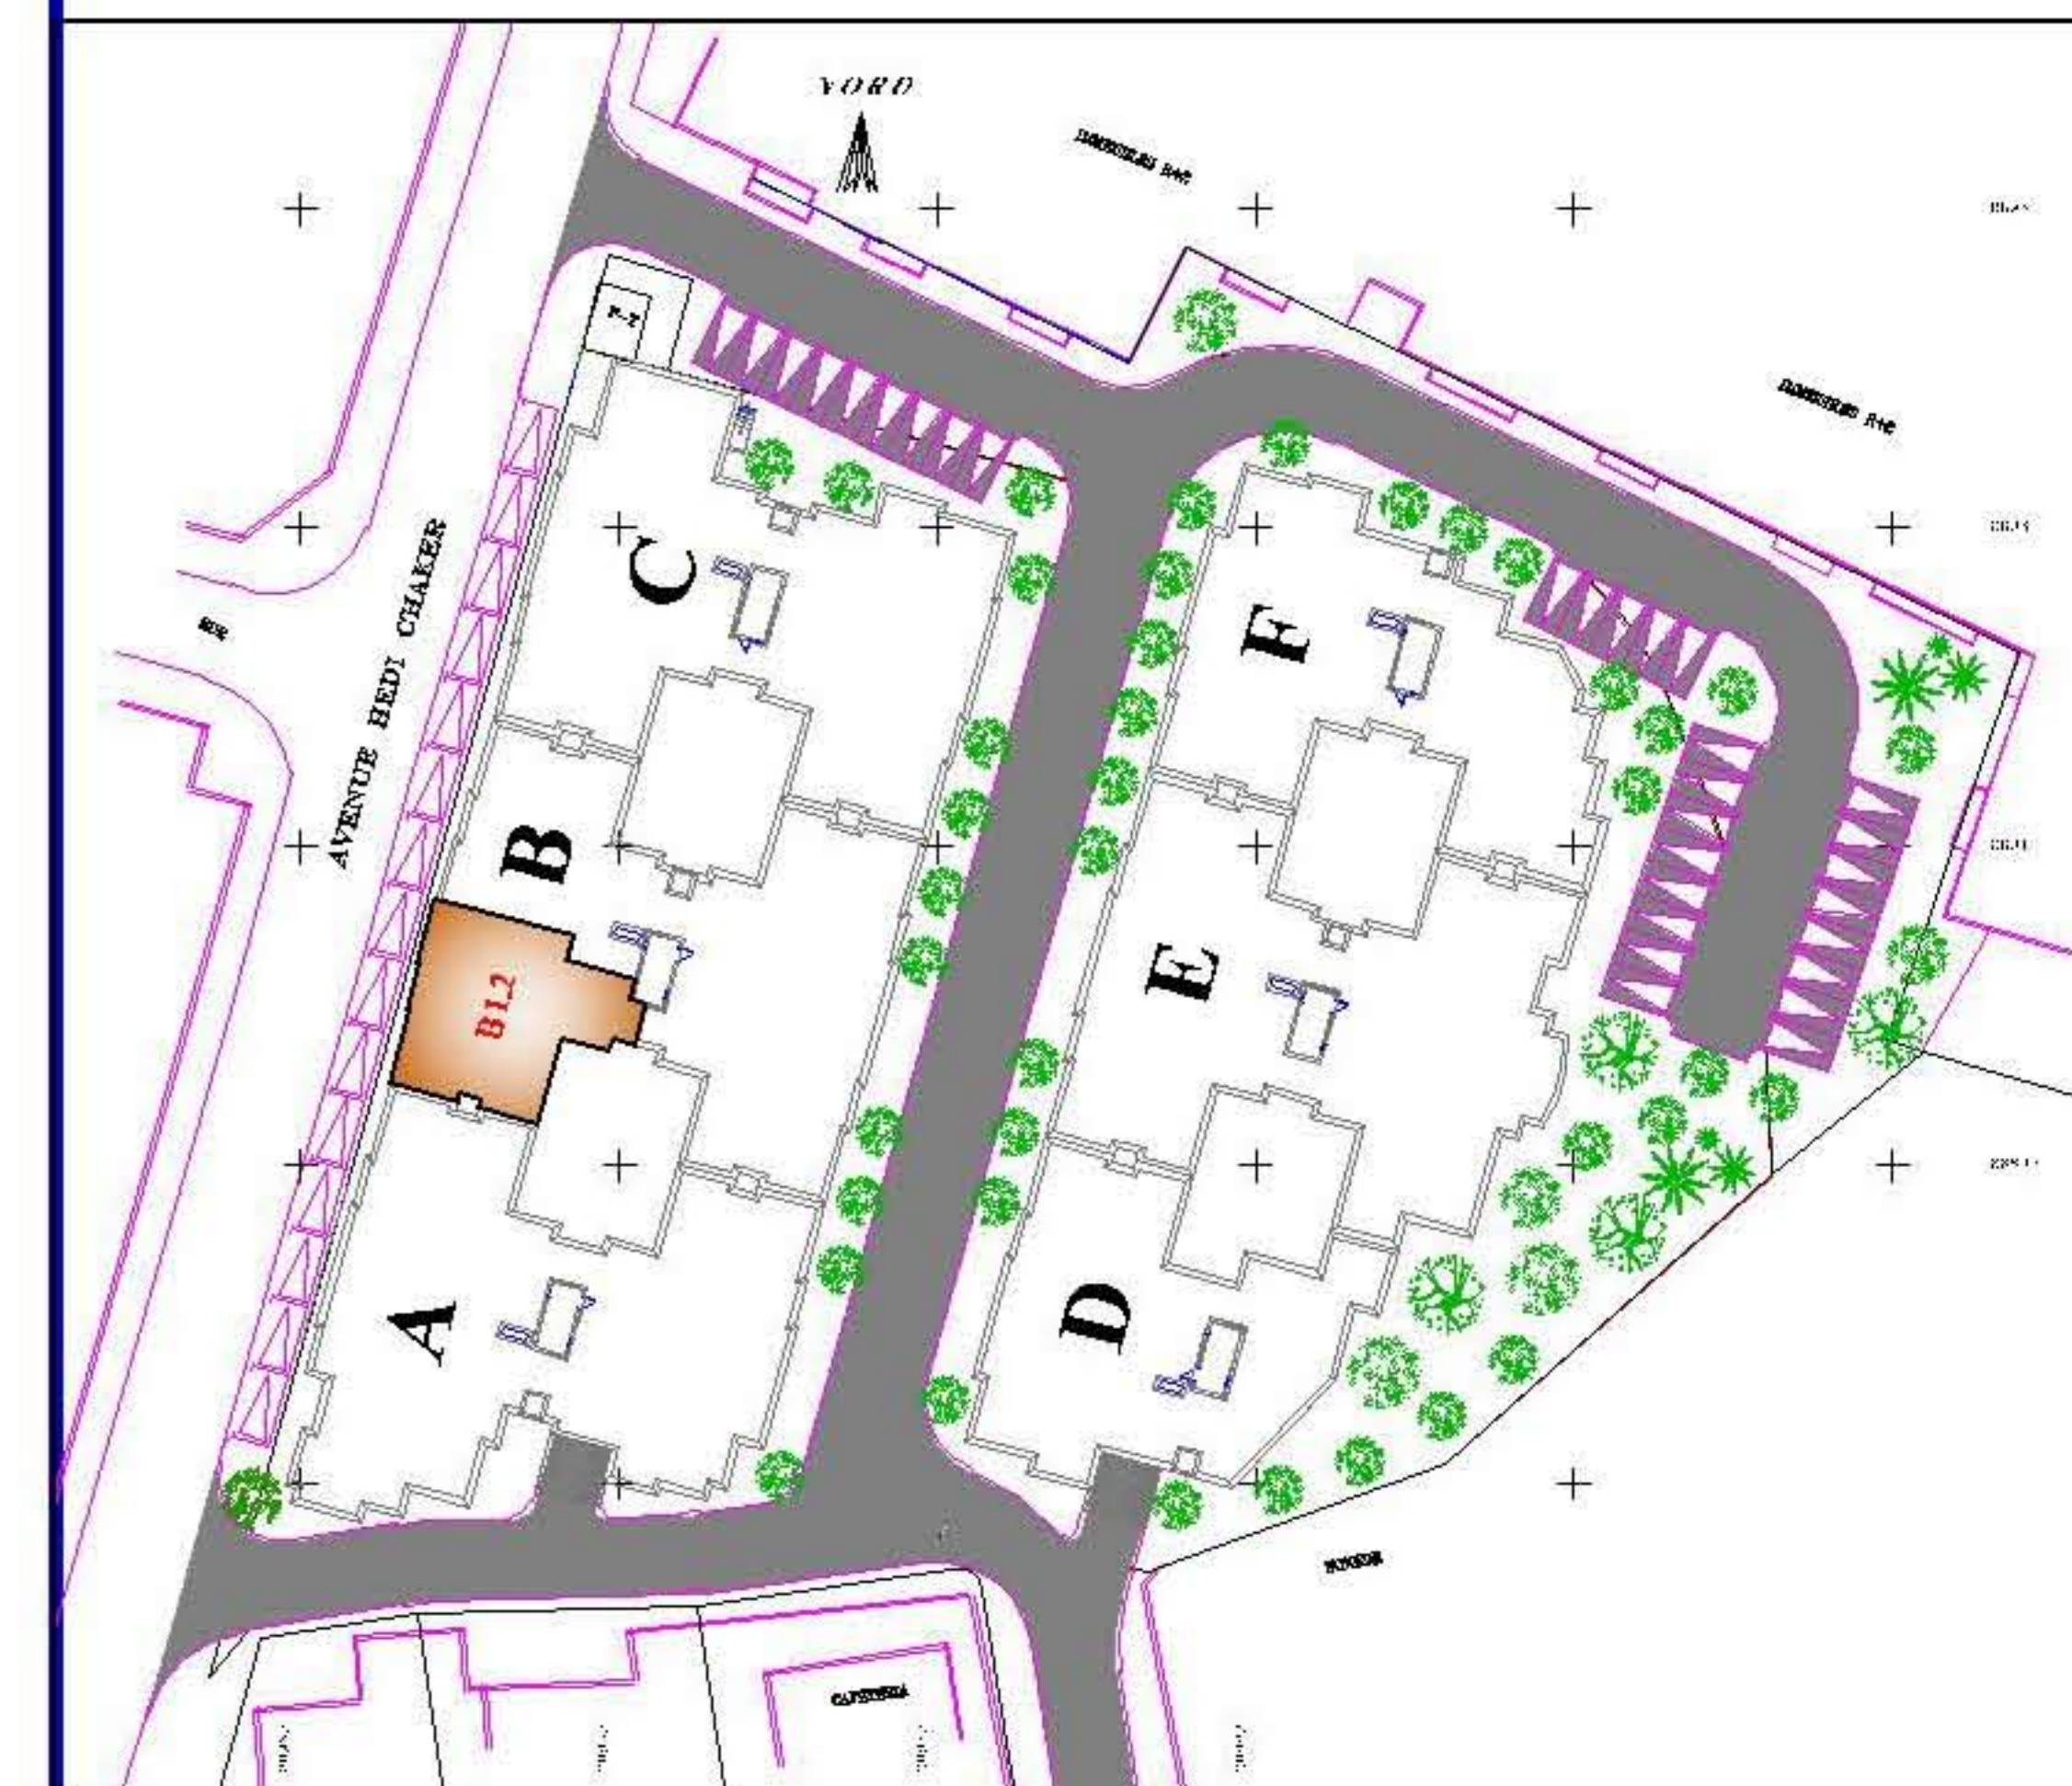

S.I.F.E.

Société Immobilière Fatma EZZAHRA

Centre MAHOU 3ème étage, Av. Hbib Thameur
2074 Mourouj I (au dessus de la banque B.H)

RESIDENCE
LA PERLE DU BARDO
LE BARDO

APPART. : **B 1.2**
BLOC : **- B -**
NIVEAU : **1er ETAGE**
TYPE : **S + 3**
SURF. : **148.57 m²**

CLIENT :
SUGGESTIONS :