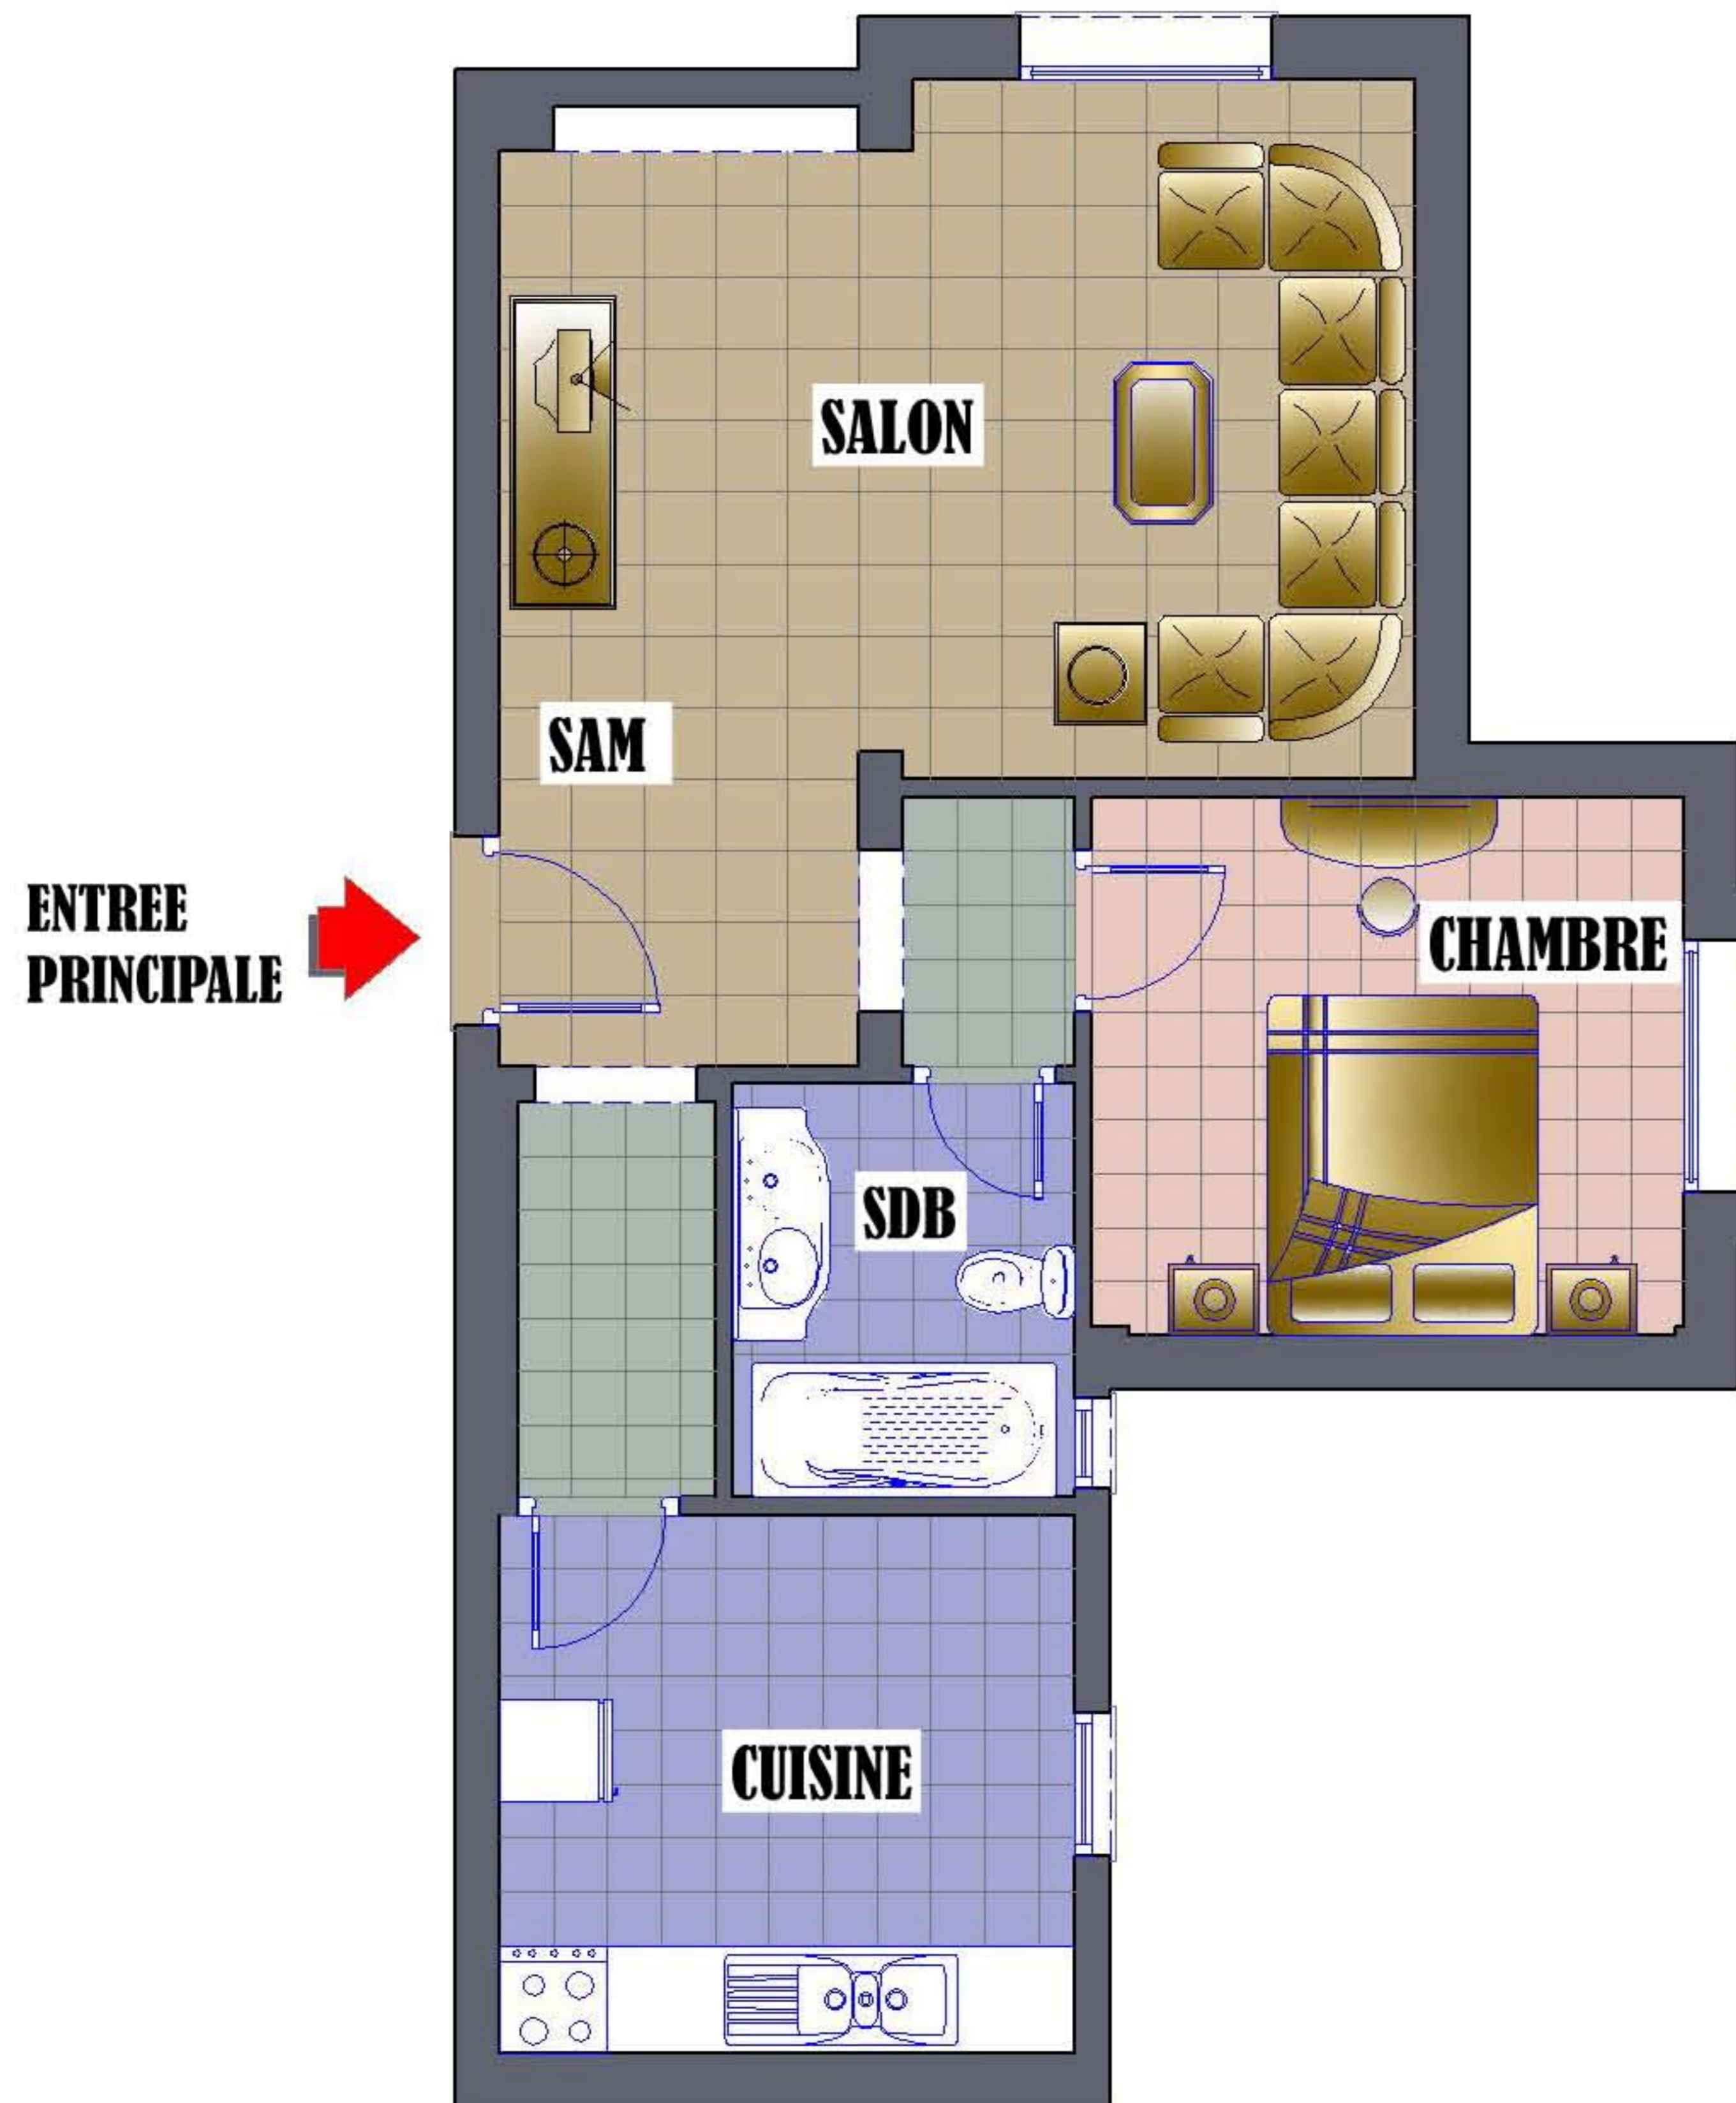

S.I.F.E.

Société Immobilière Fatma EZZAHRA

Centre MAHOU 3ème étage, Av. Hbib Thameur
2074 Mourouj | (au dessus de la banque B.H)

RESIDENCE
LA PERLE DU BARDO
LE BARDO

APPART. : **A 0.1**
BLOC : - A -
NIVEAU : Rez De Chaussée
TYPE : **S + 1**
SURF. : 75,46 m²