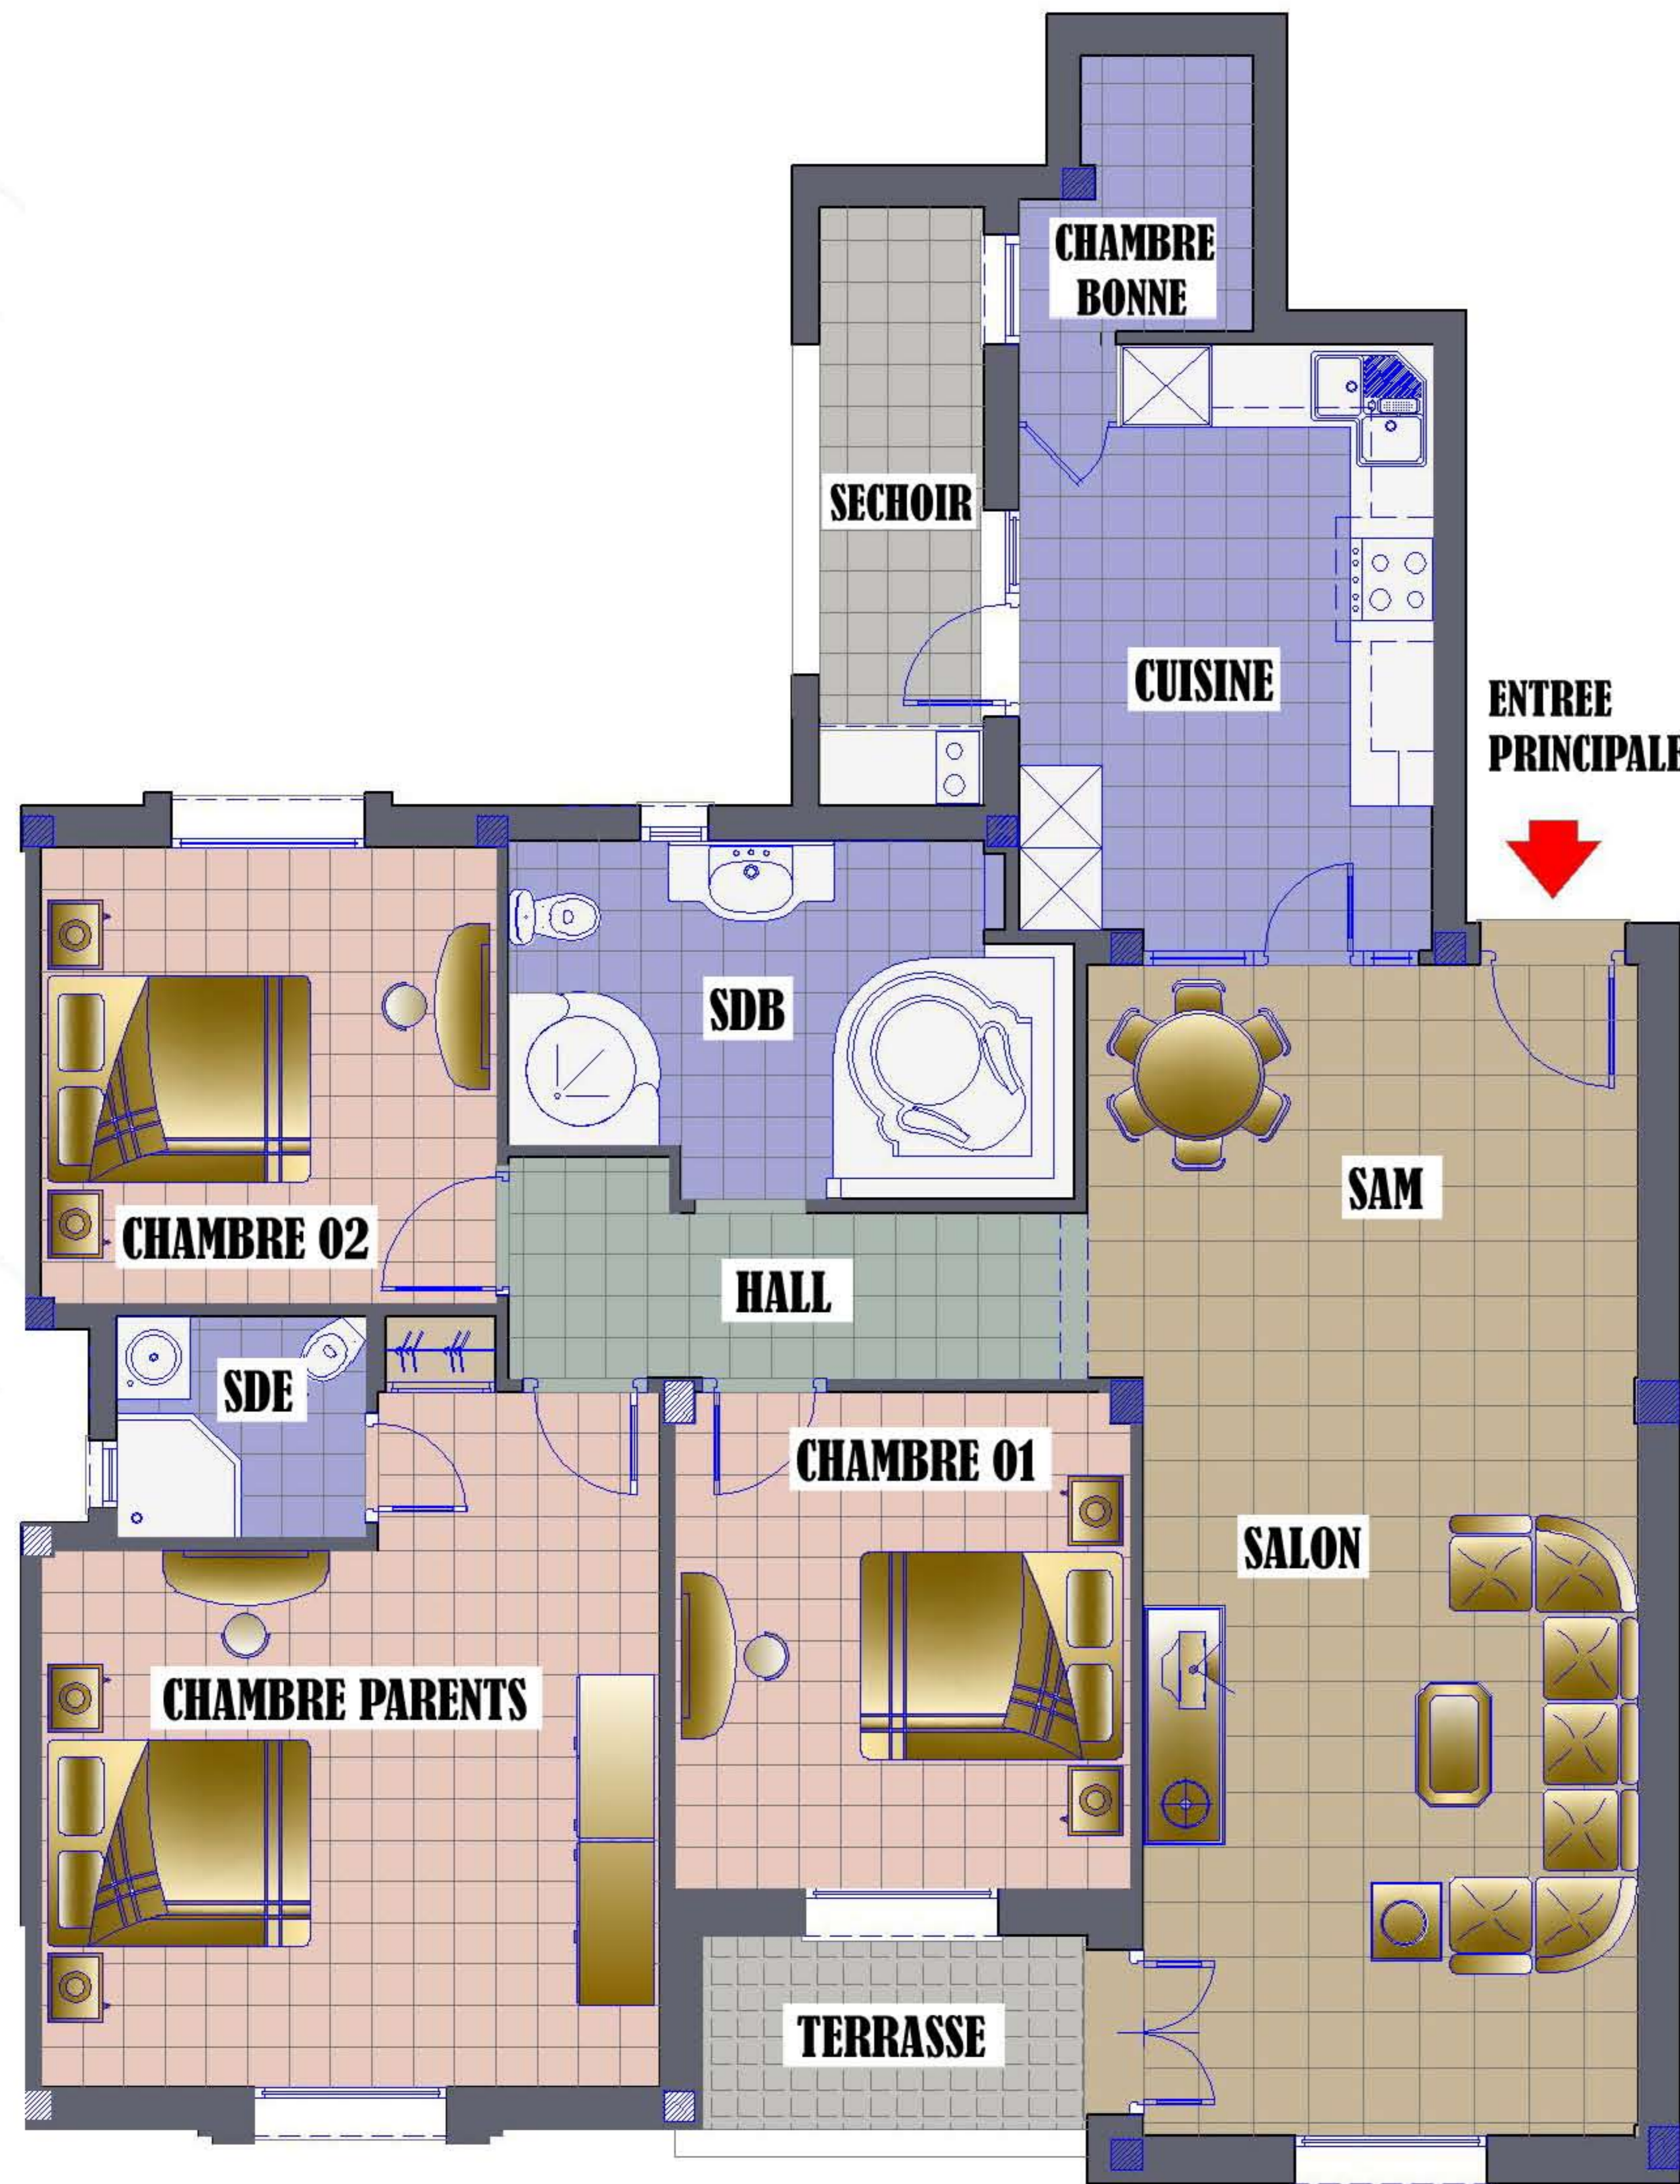

S.I.F.E.

Société Immobilière Fatma EZZAHRA

Centre MAHOU 3ème étage, Av. Hbib Thameur
2074 Mourouj I (au dessus de la banque B.H)

RESIDENCE
LA PERLE DU BARDO
LE BARDO

APPART. : **D 1.1**
BLOC : **- D -**
NIVEAU : **1er ETAGE**
TYPE : **S + 3**
SURF. : **151,22 m²**

CLIENT :
SUGGESTIONS :