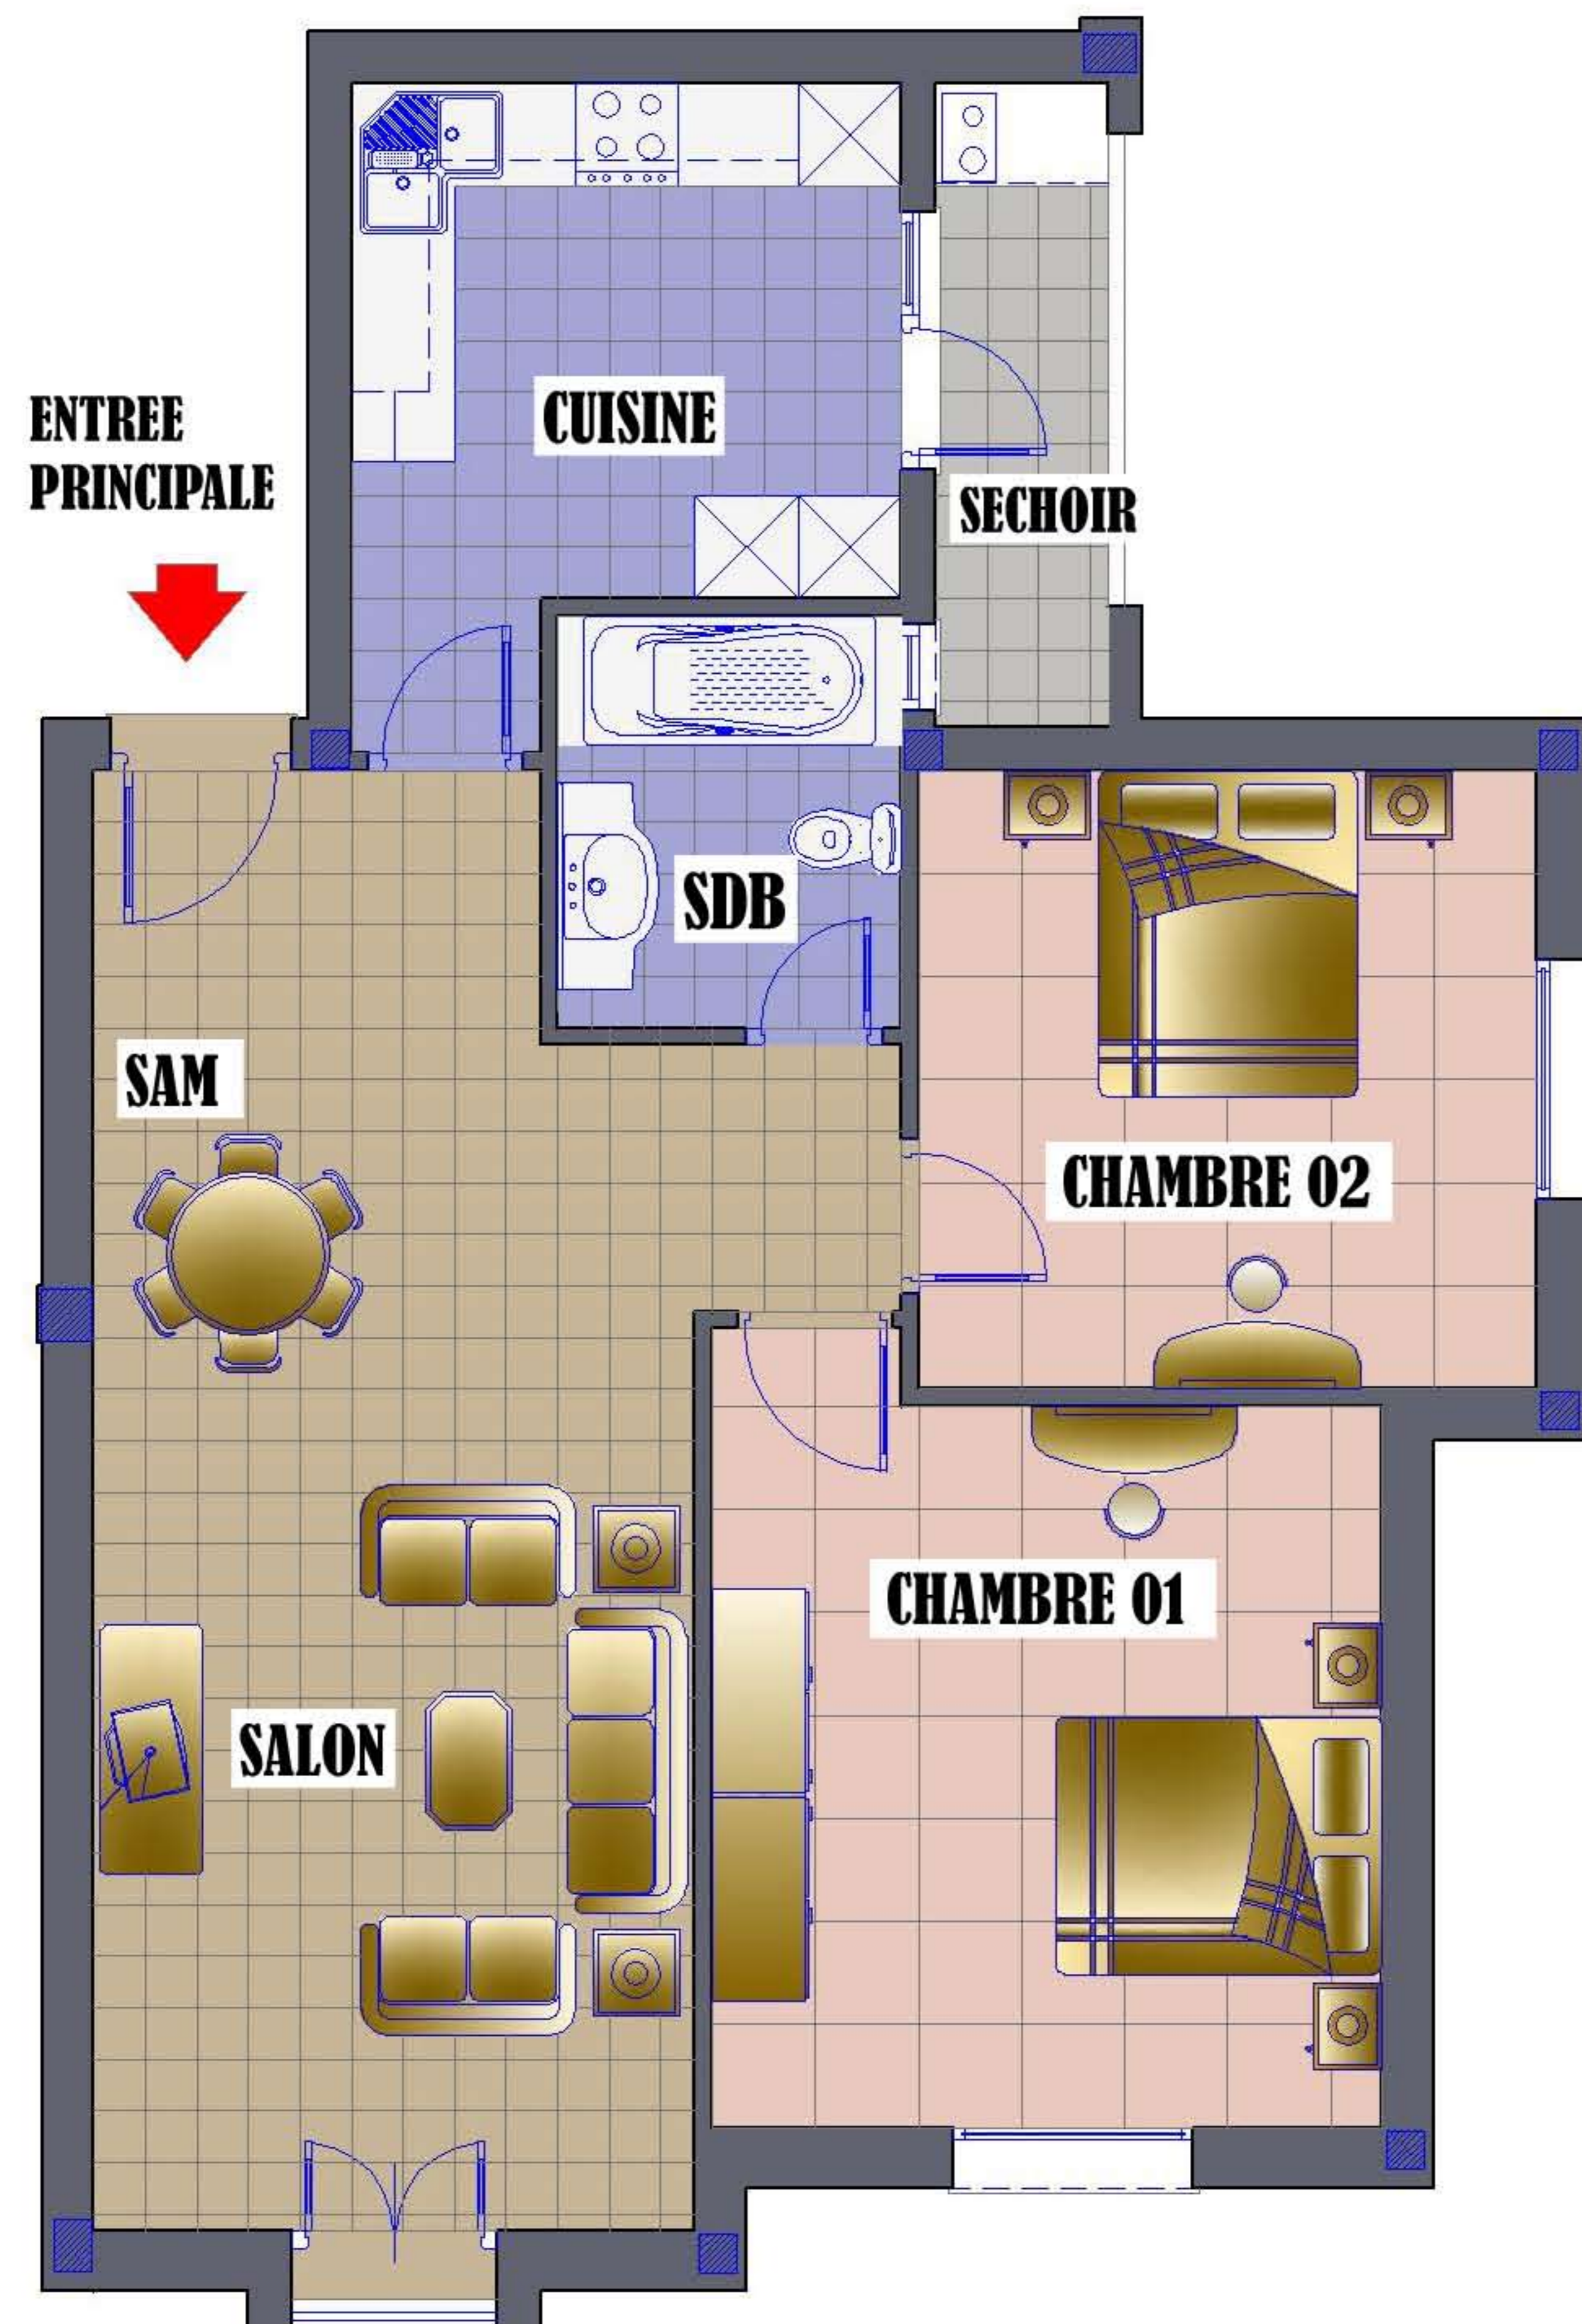

S.I.F.E.

Société Immobilière Fatma EZZAHRA

Centre MAHOU 3ème étage, Av. Hbib Thameur
2074 Mourouj I (au dessus de la banque B.H)

RESIDENCE
LA PERLE DU BARDO
LE BARDO

APPART. : **D 1.2**
BLOC : **- D -**
NIVEAU : **1er ETAGE**
TYPE : **S + 2**
SURF. : **107,37 m²**

CLIENT :
SUGGESTIONS :