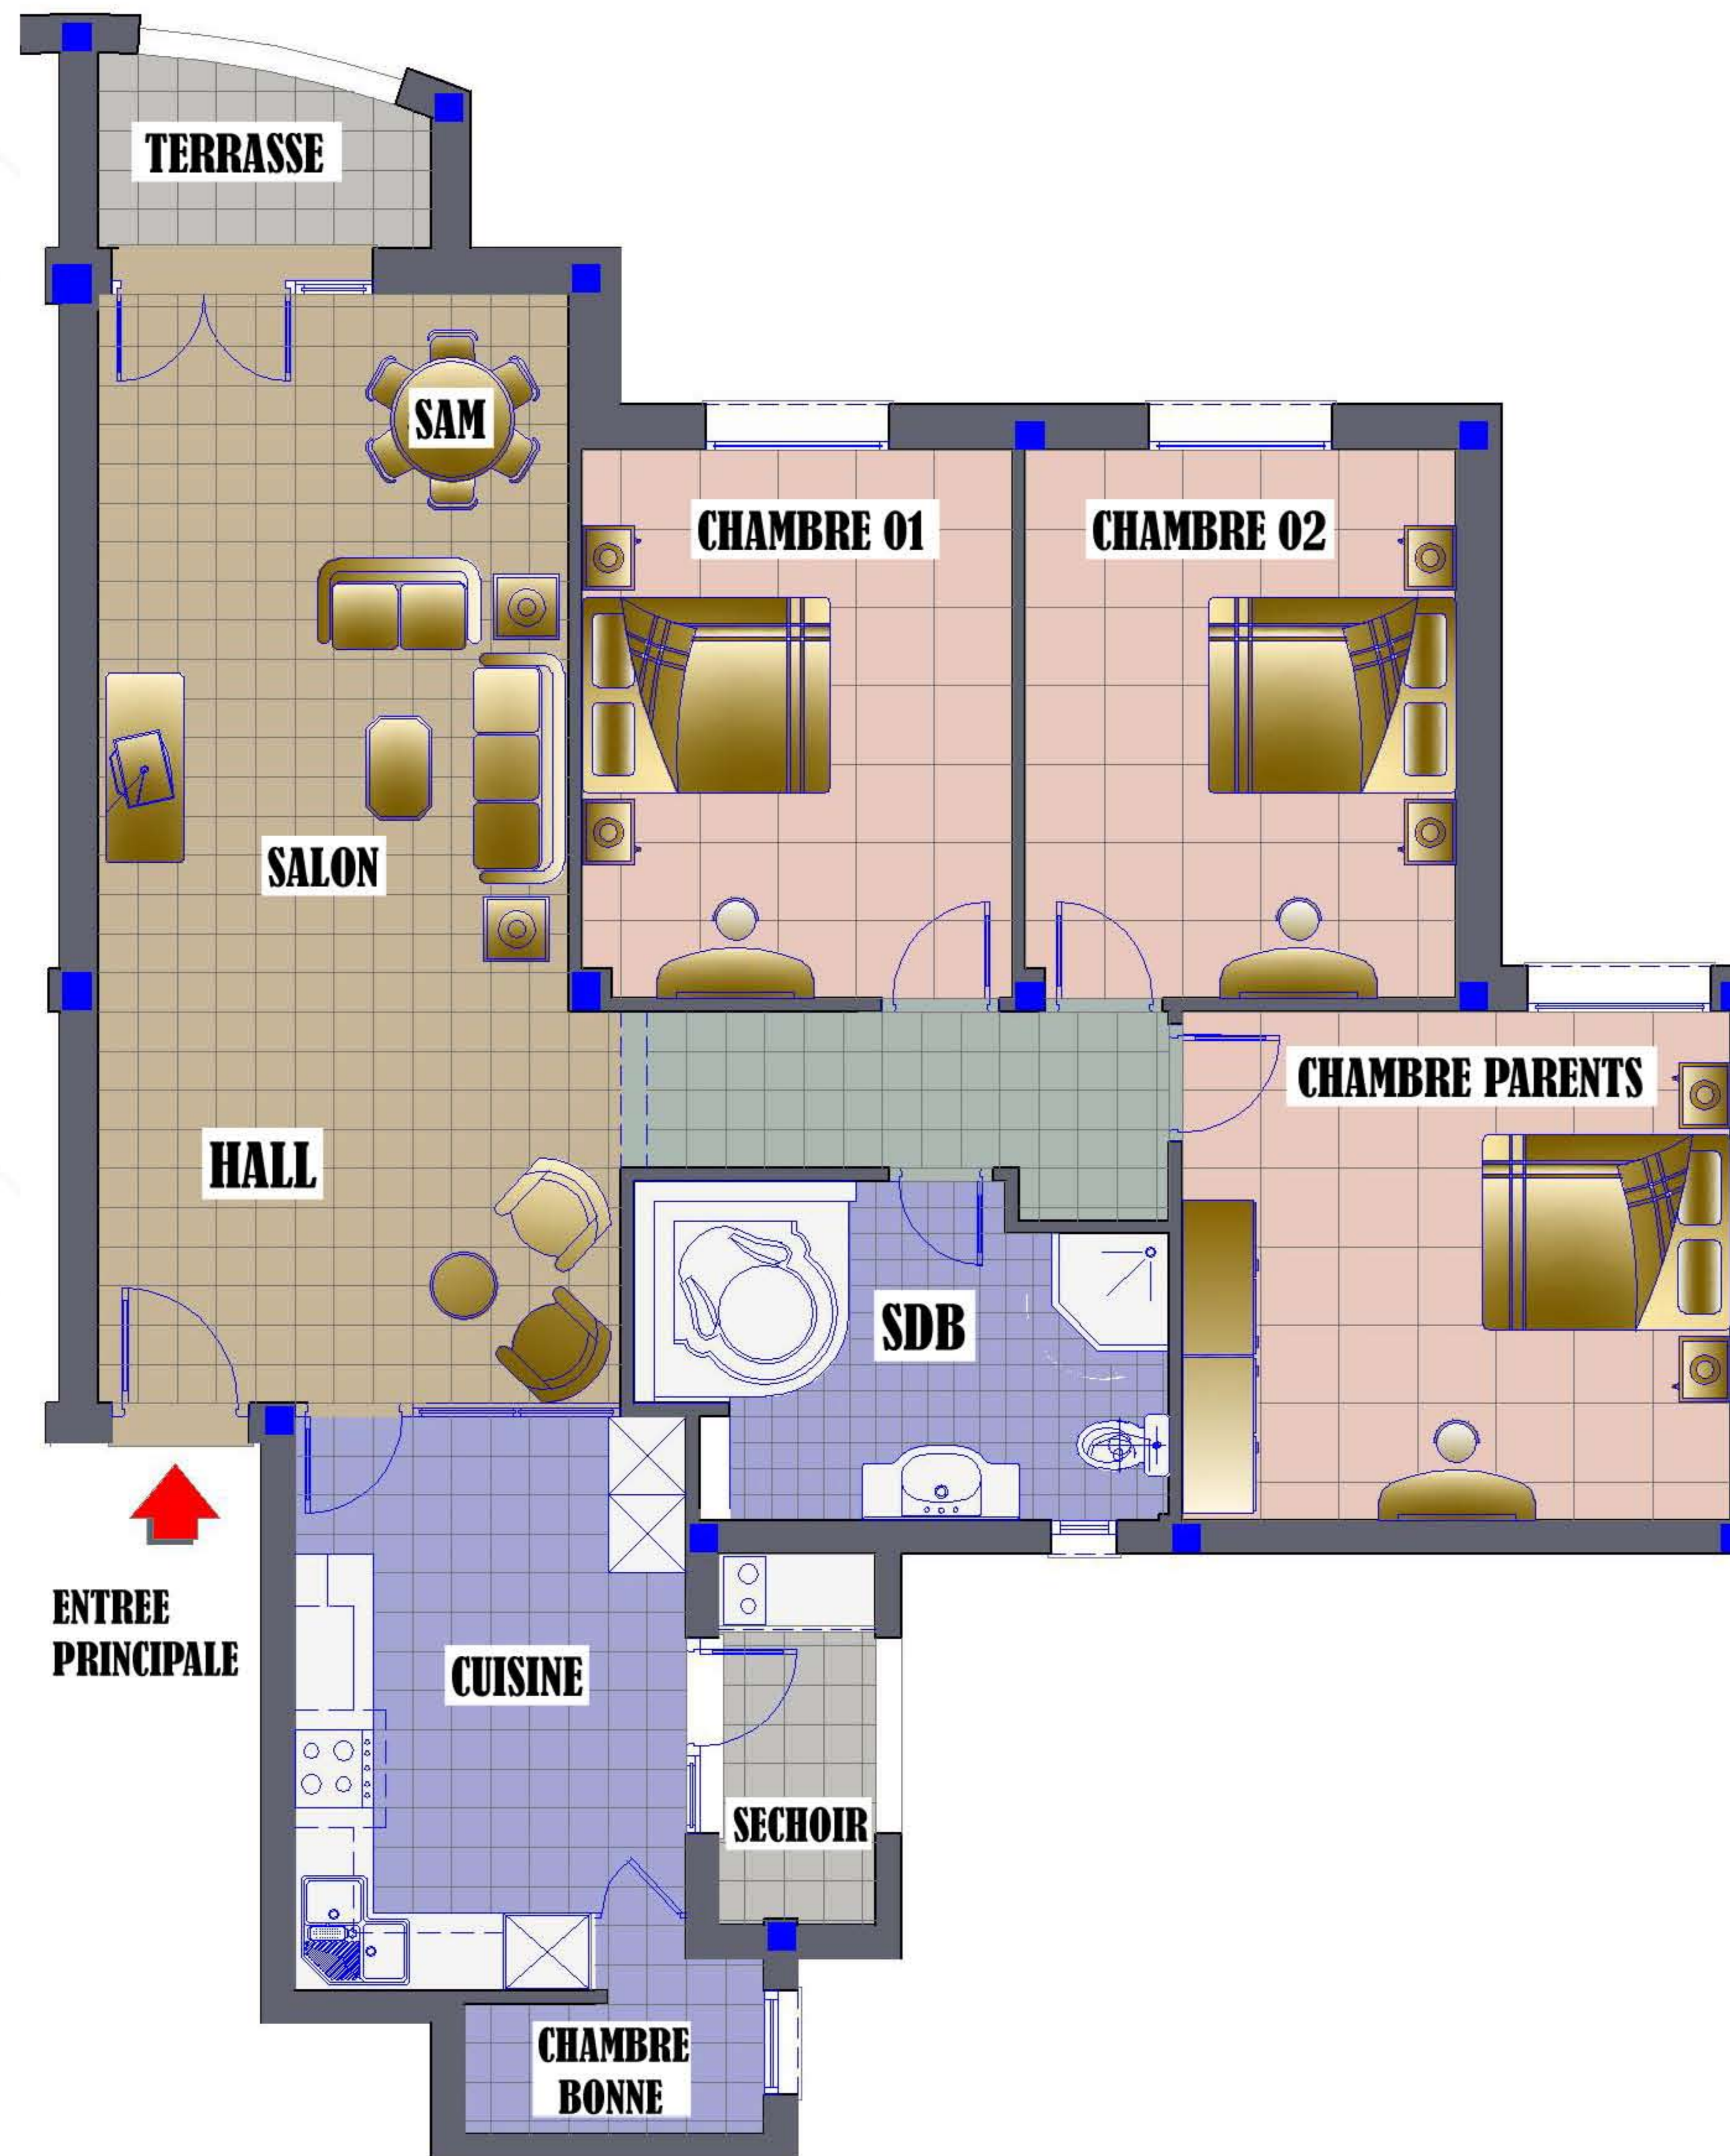

S.I.F.E.

Société Immobilière Fatma EZZAHRA

Centre MAHOU 3ème étage, Av. Hbib Thameur
2074 Mourouj | (au dessus de la banque B.H)

RESIDENCE
LA PERLE DU BARDO
LE BARDO

APPART. : **E 1.3**
BLOC : **- E -**
NIVEAU : **1er ETAGE**
TYPE : **S + 3**
SURF. : **147,03 m²**

CLIENT :
SUGGESTIONS :