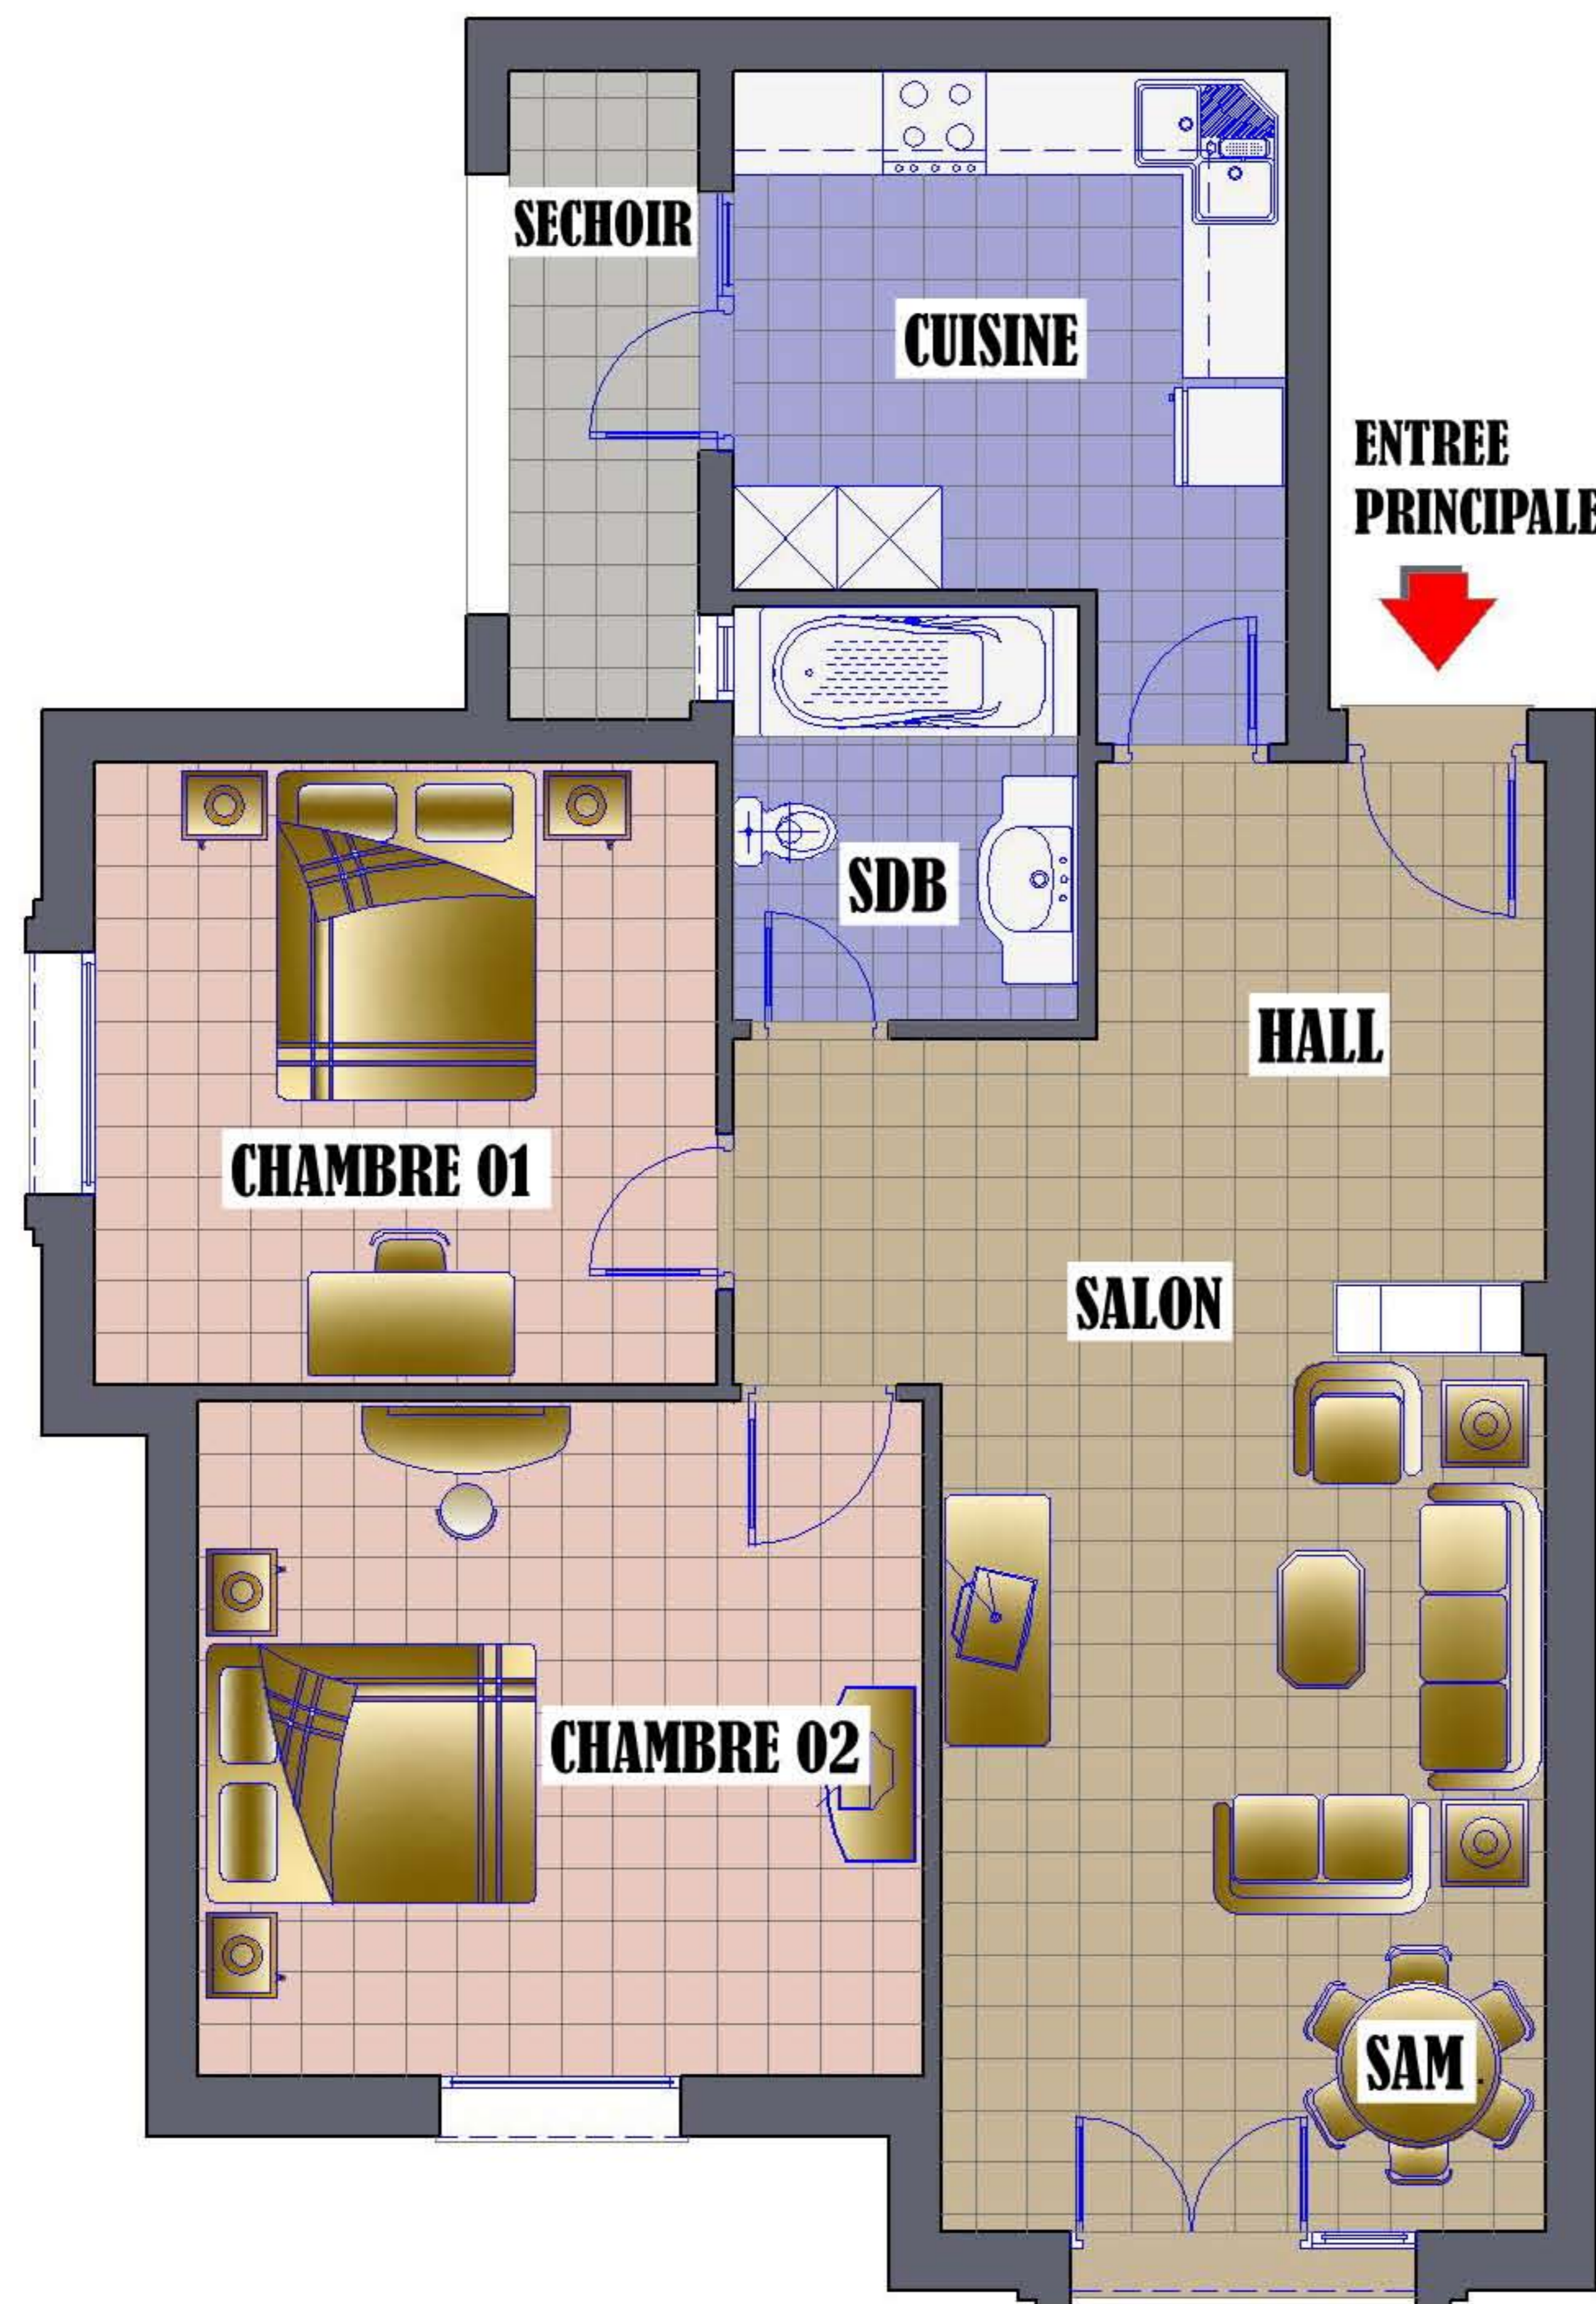

S.I.F.E.

Société Immobilière Fatma EZZAHRA

Centre MAHOU 3ème étage, Av. Hbib Thameur
2074 Mourouj I (au dessus de la banque B.H)

RESIDENCE
LA PERLE DU BARDO
LE BARDO

APPART. : **F 0.1**
BLOC : **- F -**
NIVEAU : **Rez De Chaussée**
TYPE : **S + 2**
SURF. : **107,81 m²**