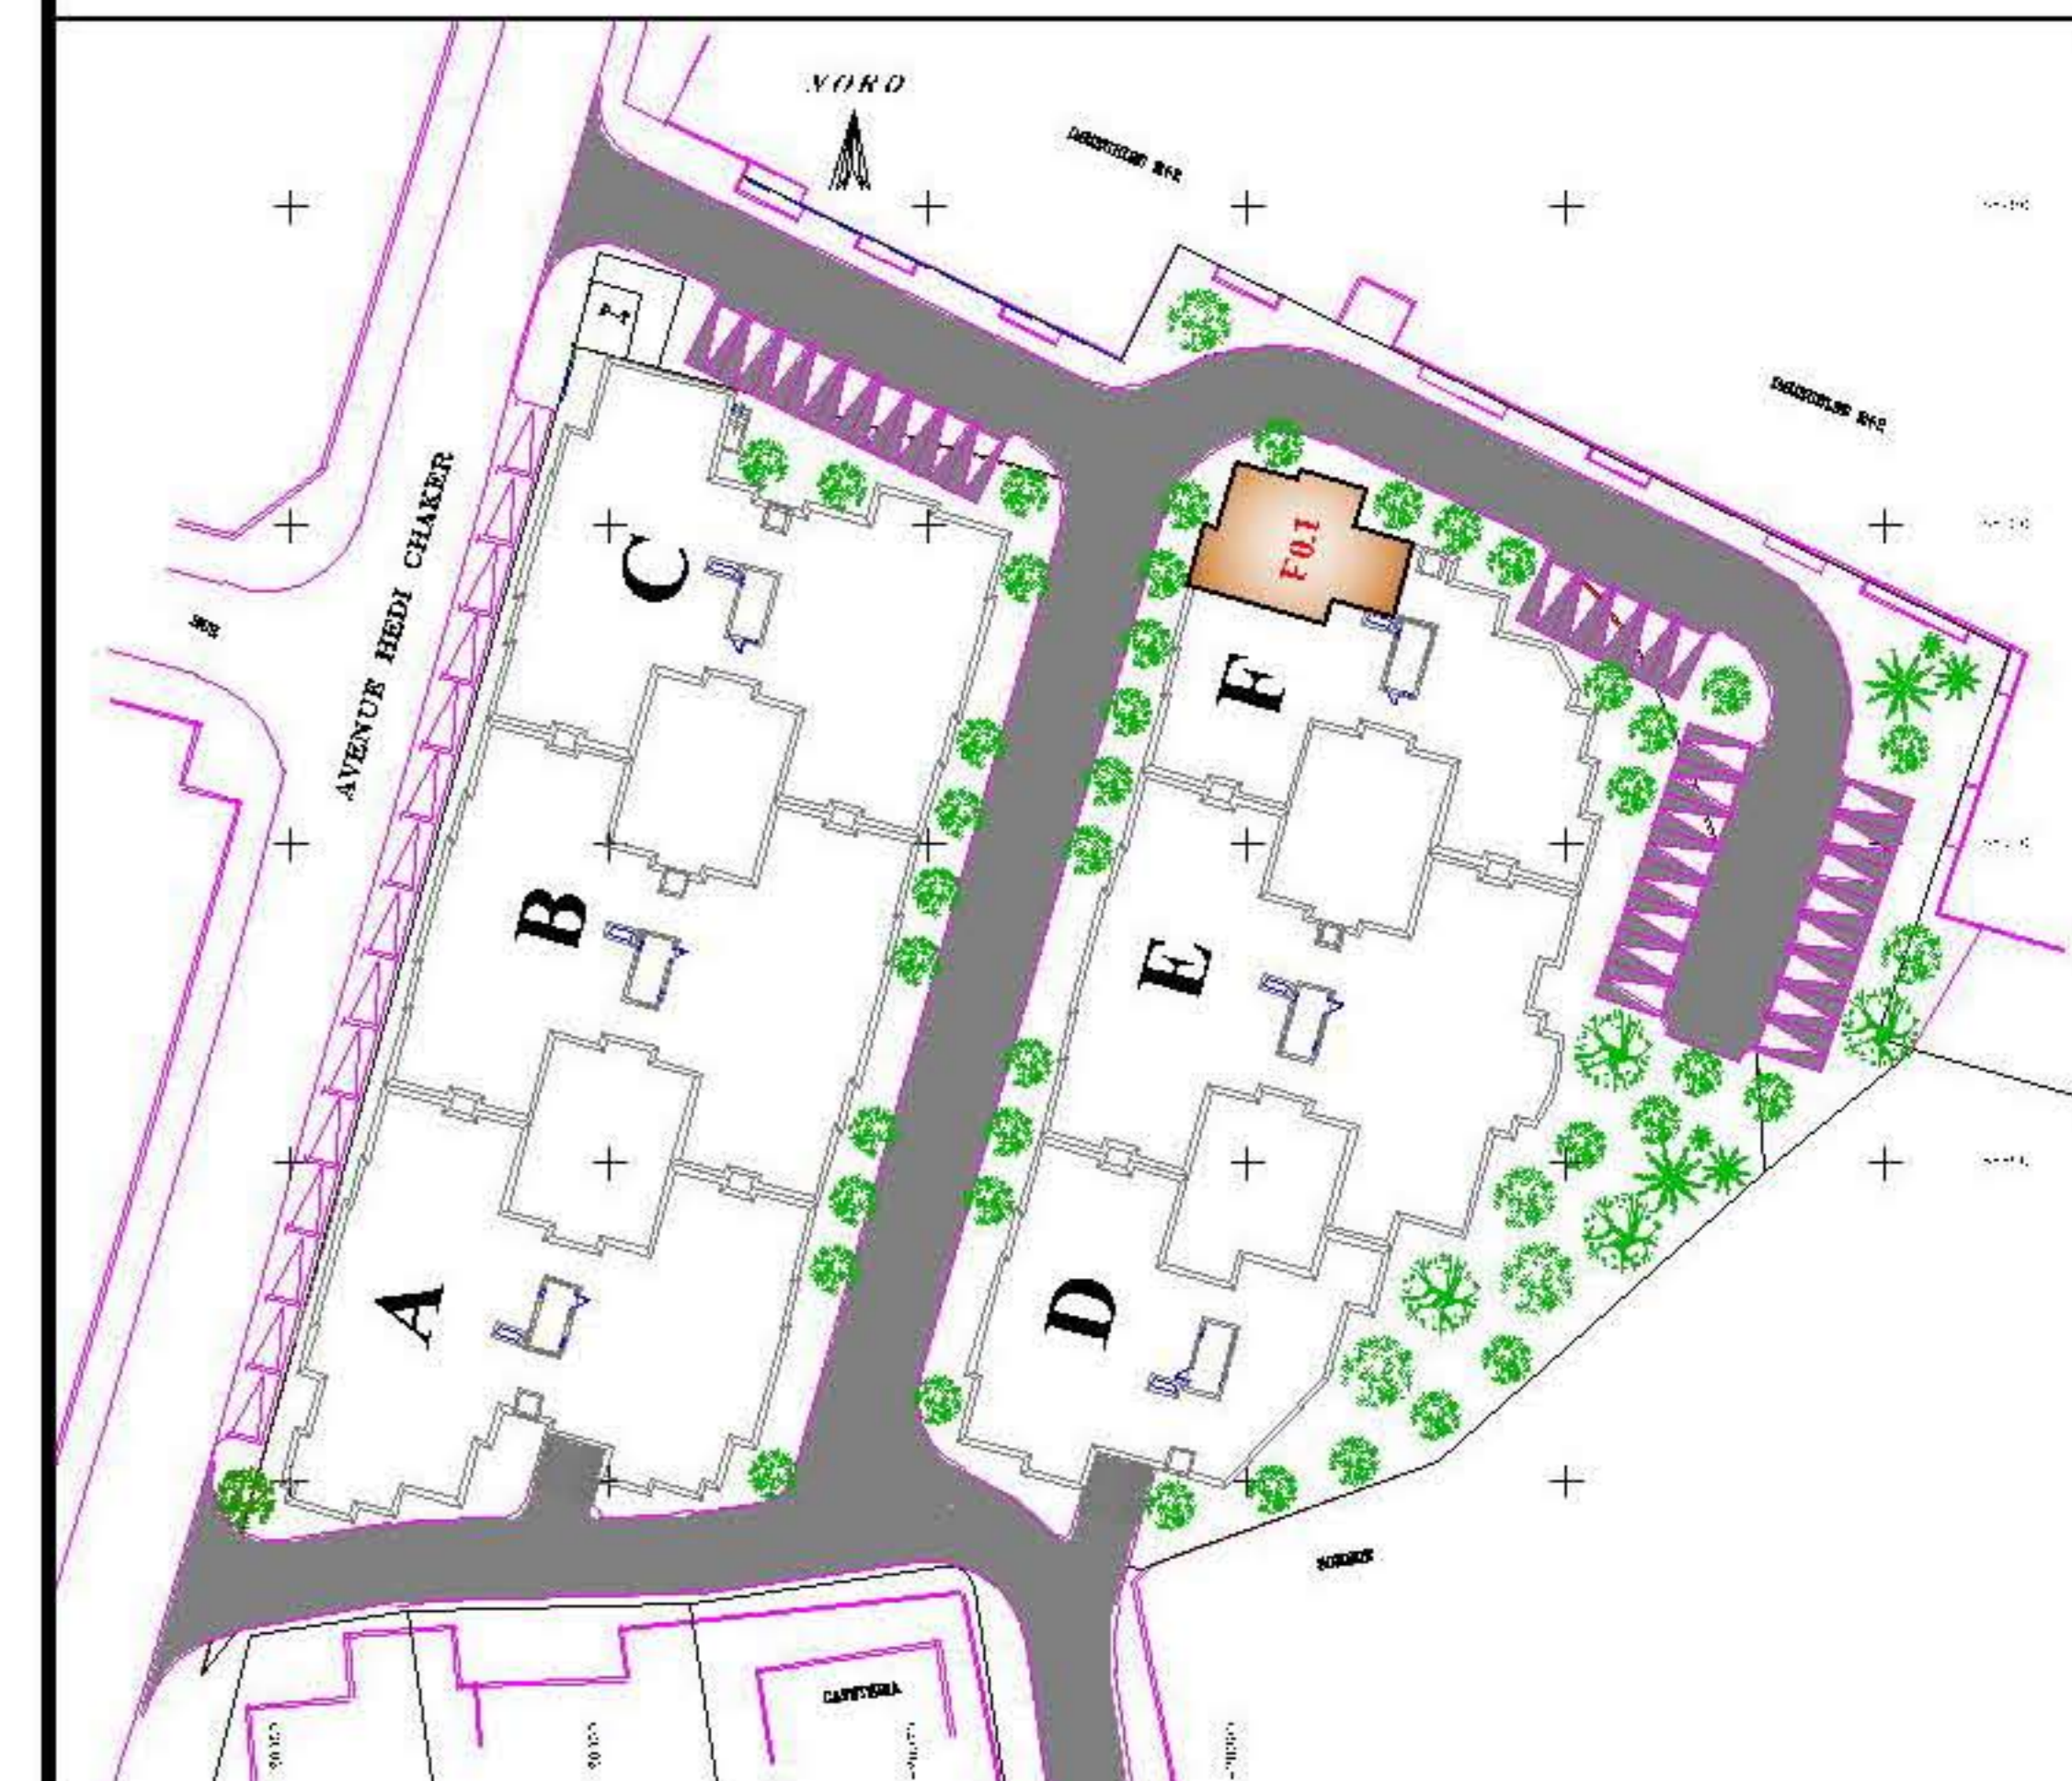

S.I.F.E.

Société Immobilière Fatma EZZAHRA

Centre MAHOU 3ème étage, Av. Hbib Thameur
2074 Mourouj I (au dessus de la banque B.H)

RESIDENCE
LA PERLE DU BARDO
LE BARDO

APPART. : **F 0.1**
BLOC : **- F -**
NIVEAU : **Rez De Chaussée**
TYPE : **S + 2**
SURF. : **107,81 m²**

CLIENT :
SUGGESTIONS :