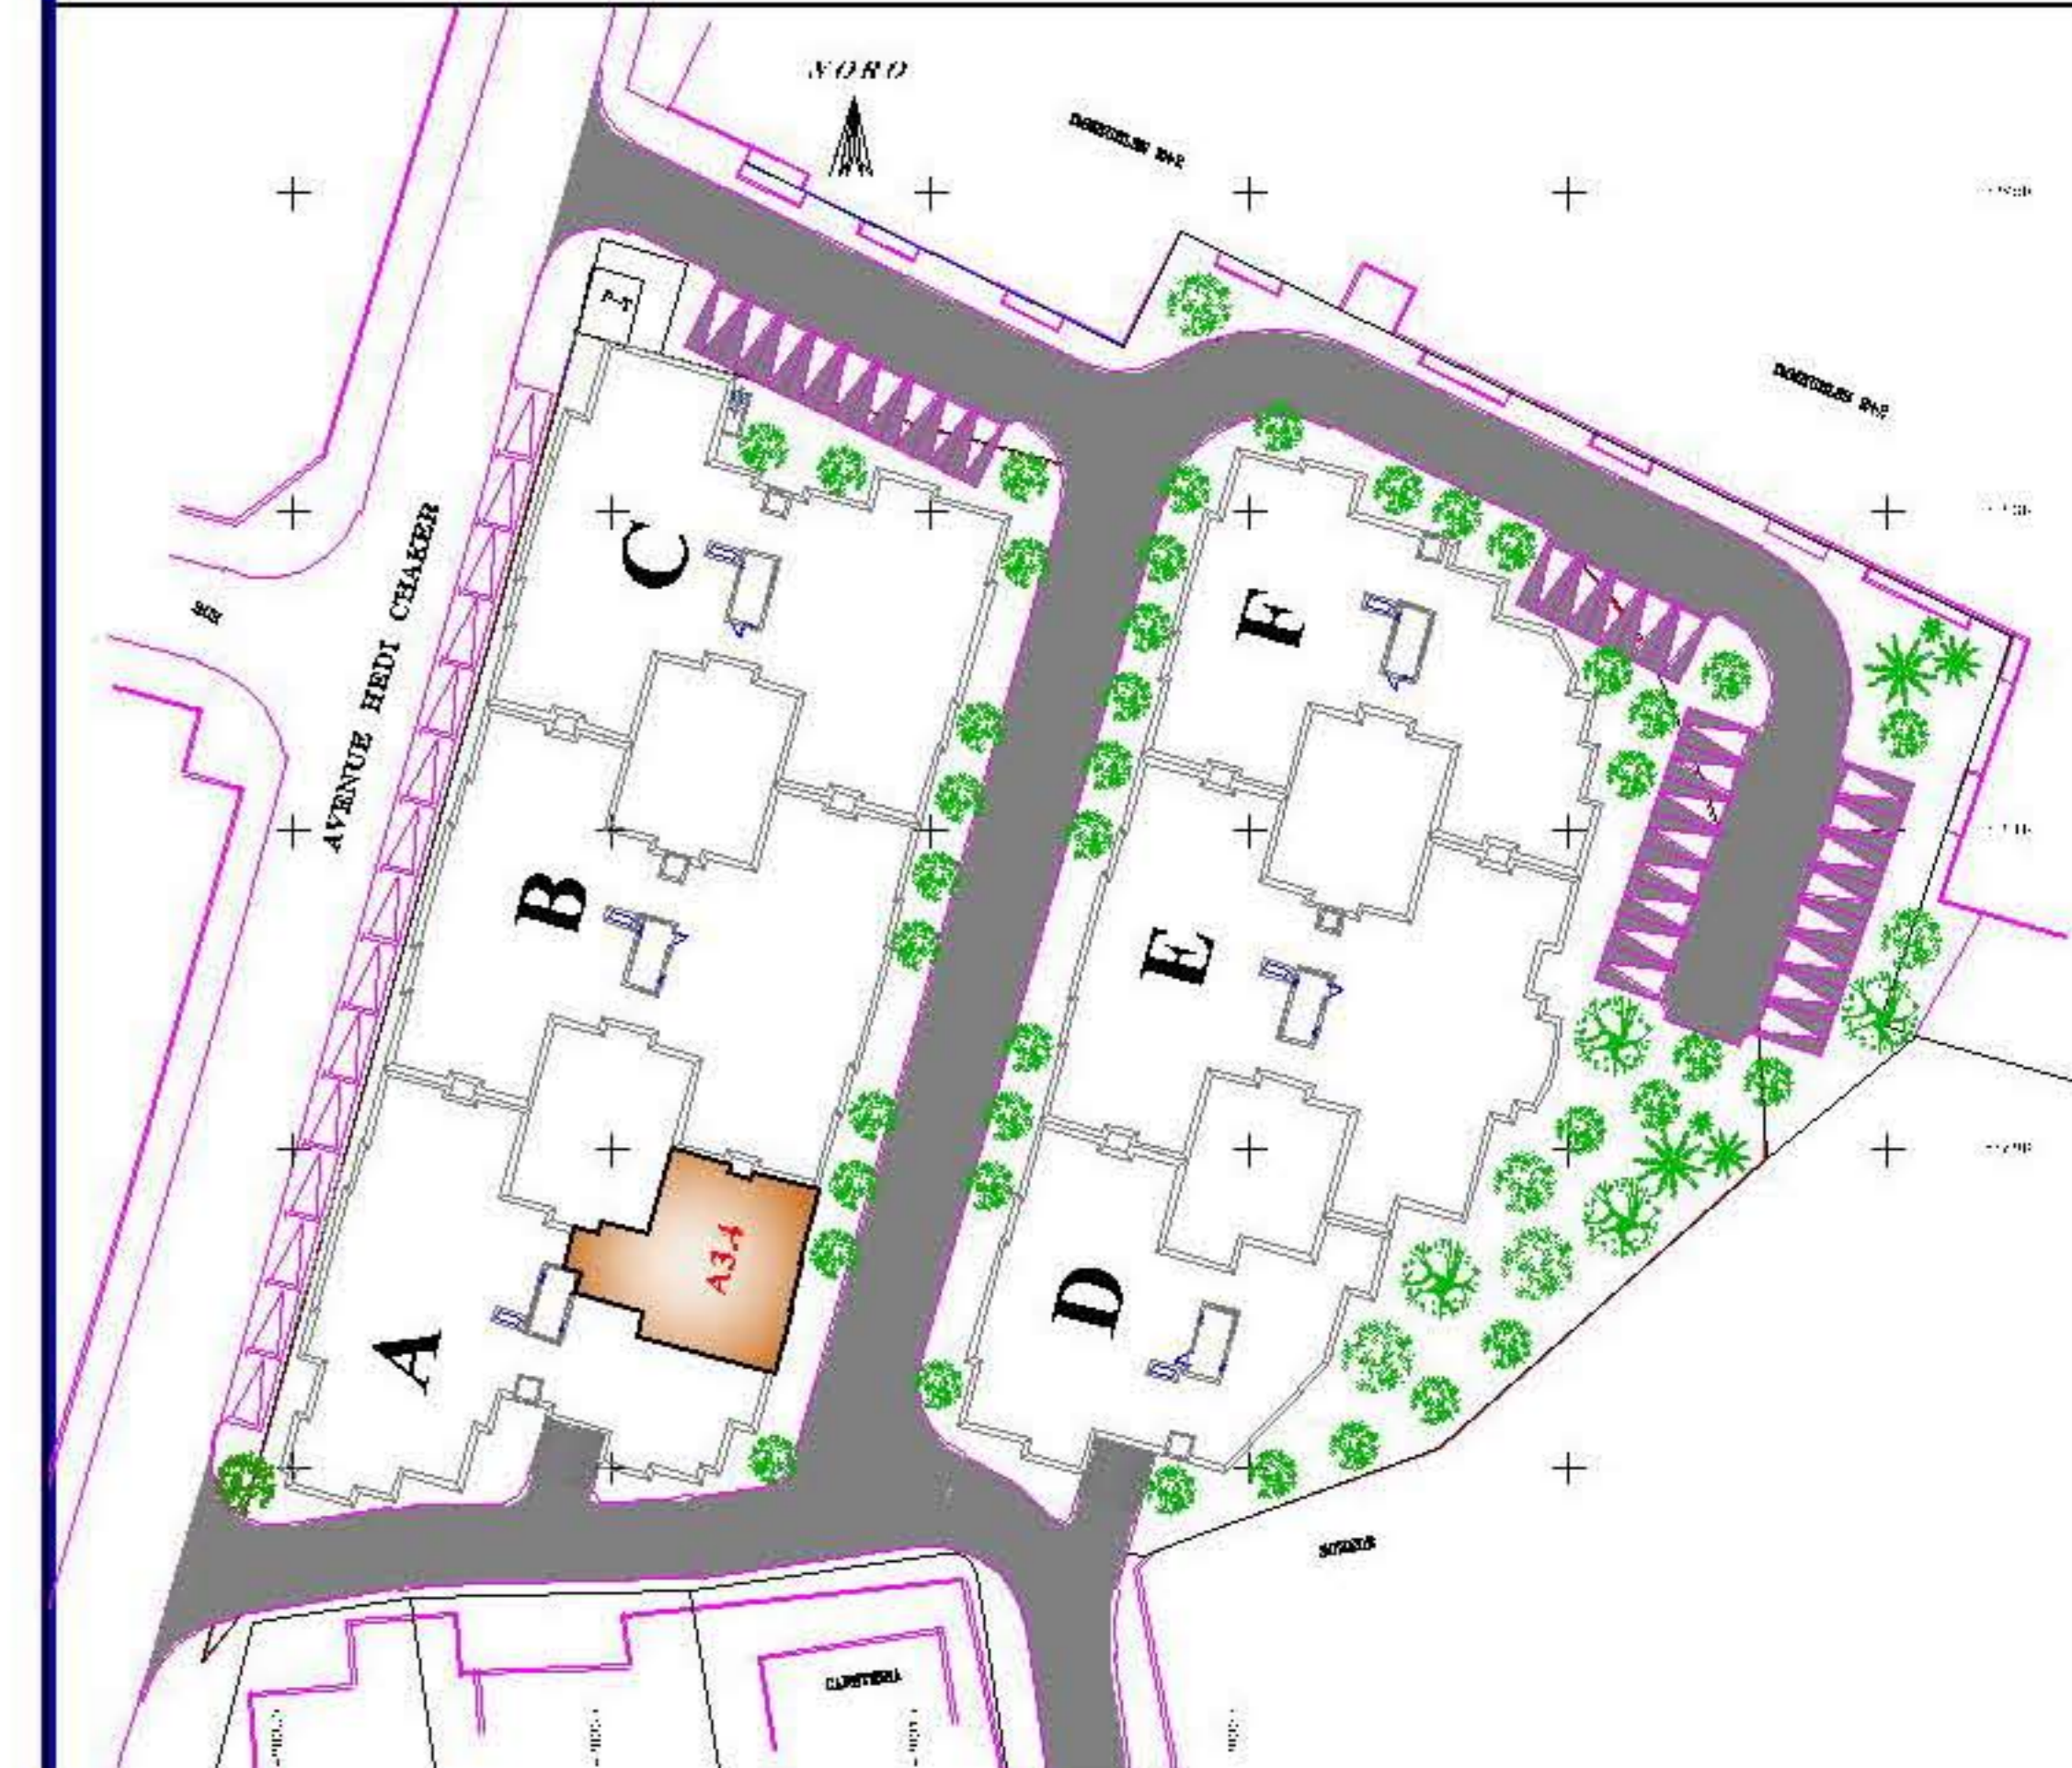

S.I.F.E.

Société Immobilière Fatma EZZAHRA

Centre MAHOU 3ème étage, Av. Hbib Thameur
2074 Mourouj | (au dessus de la banque B.H)

RESIDENCE
LA PERLE DU BARDO
LE BARDO

APPART. : **A 3.4**
BLOC : - A -
NIVEAU : 3ème ETAGE
TYPE : **S + 3**
SURF. : 148,57 m²

CLIENT :
SUGGESTIONS :