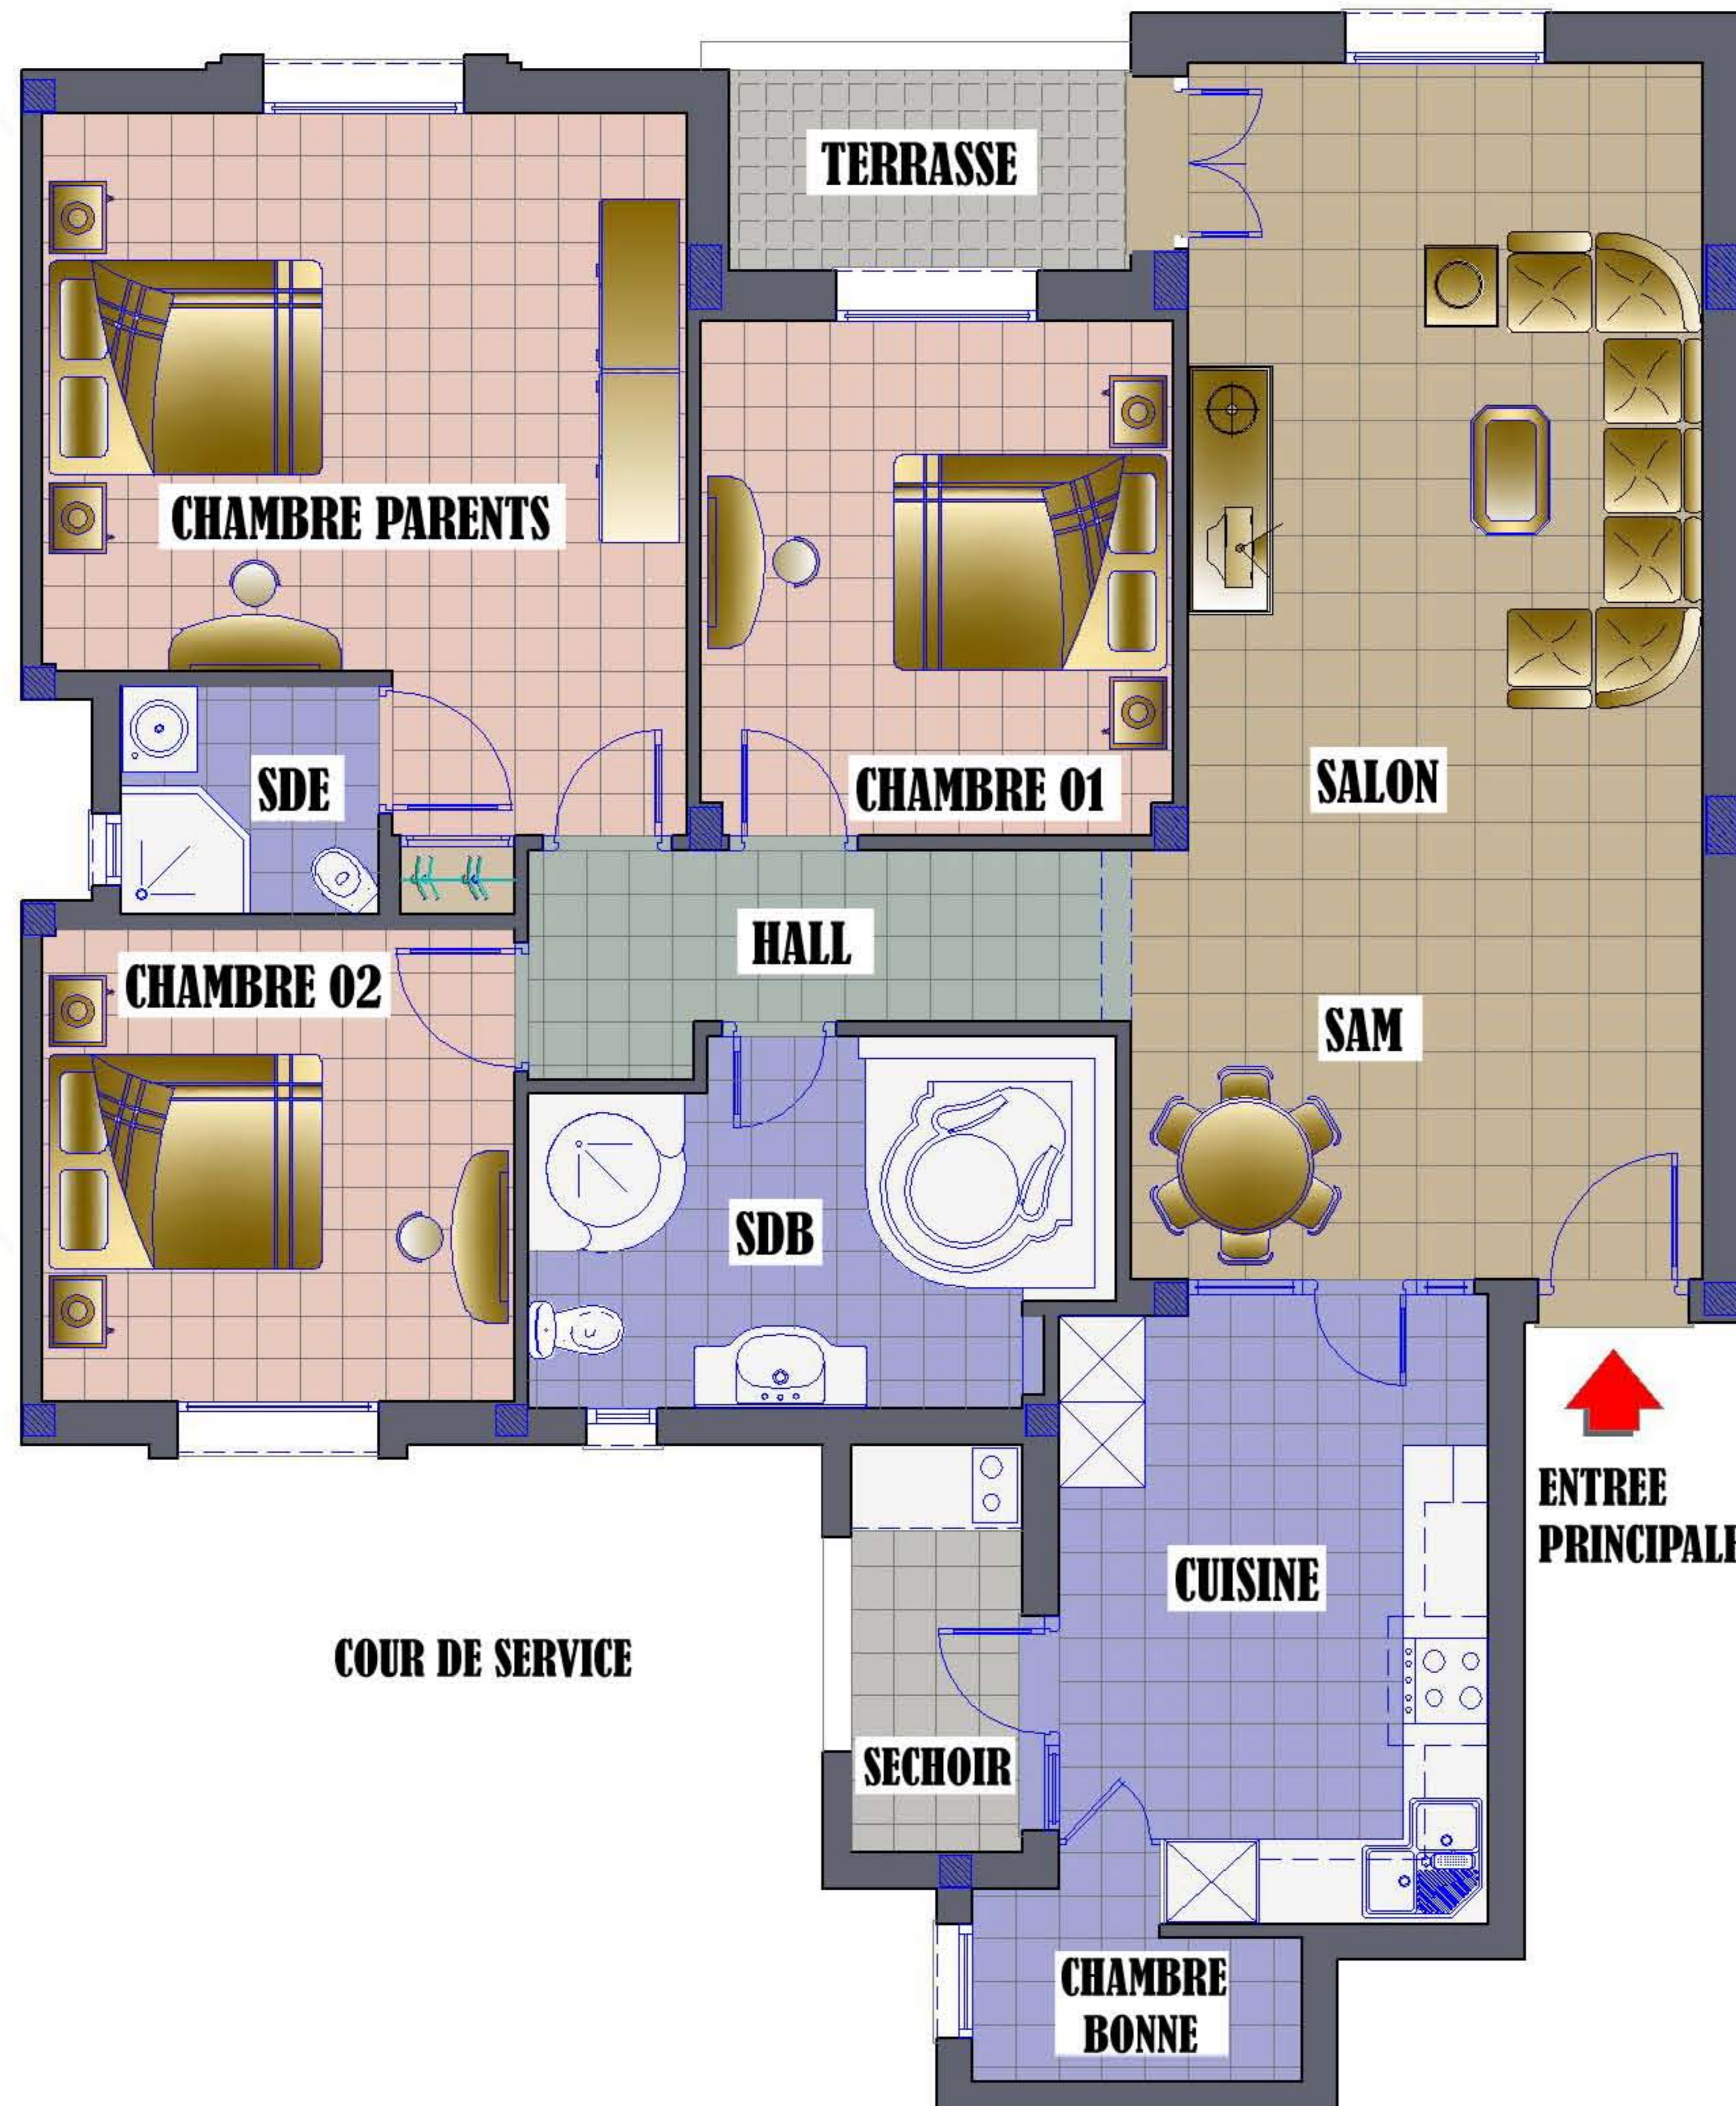

S.I.F.E.

Société Immobilière Fatma EZZAHRA

Centre MAHOU 3ème étage, Av. Hbib Thameur
2074 Mourouj | (au dessus de la banque B.H)

RESIDENCE
LA PERLE DU BARDO
LE BARDO

APPART. : **A 3.4**
BLOC : - A -
NIVEAU : 3ème ETAGE
TYPE : **S + 3**
SURF. : 148,57 m²