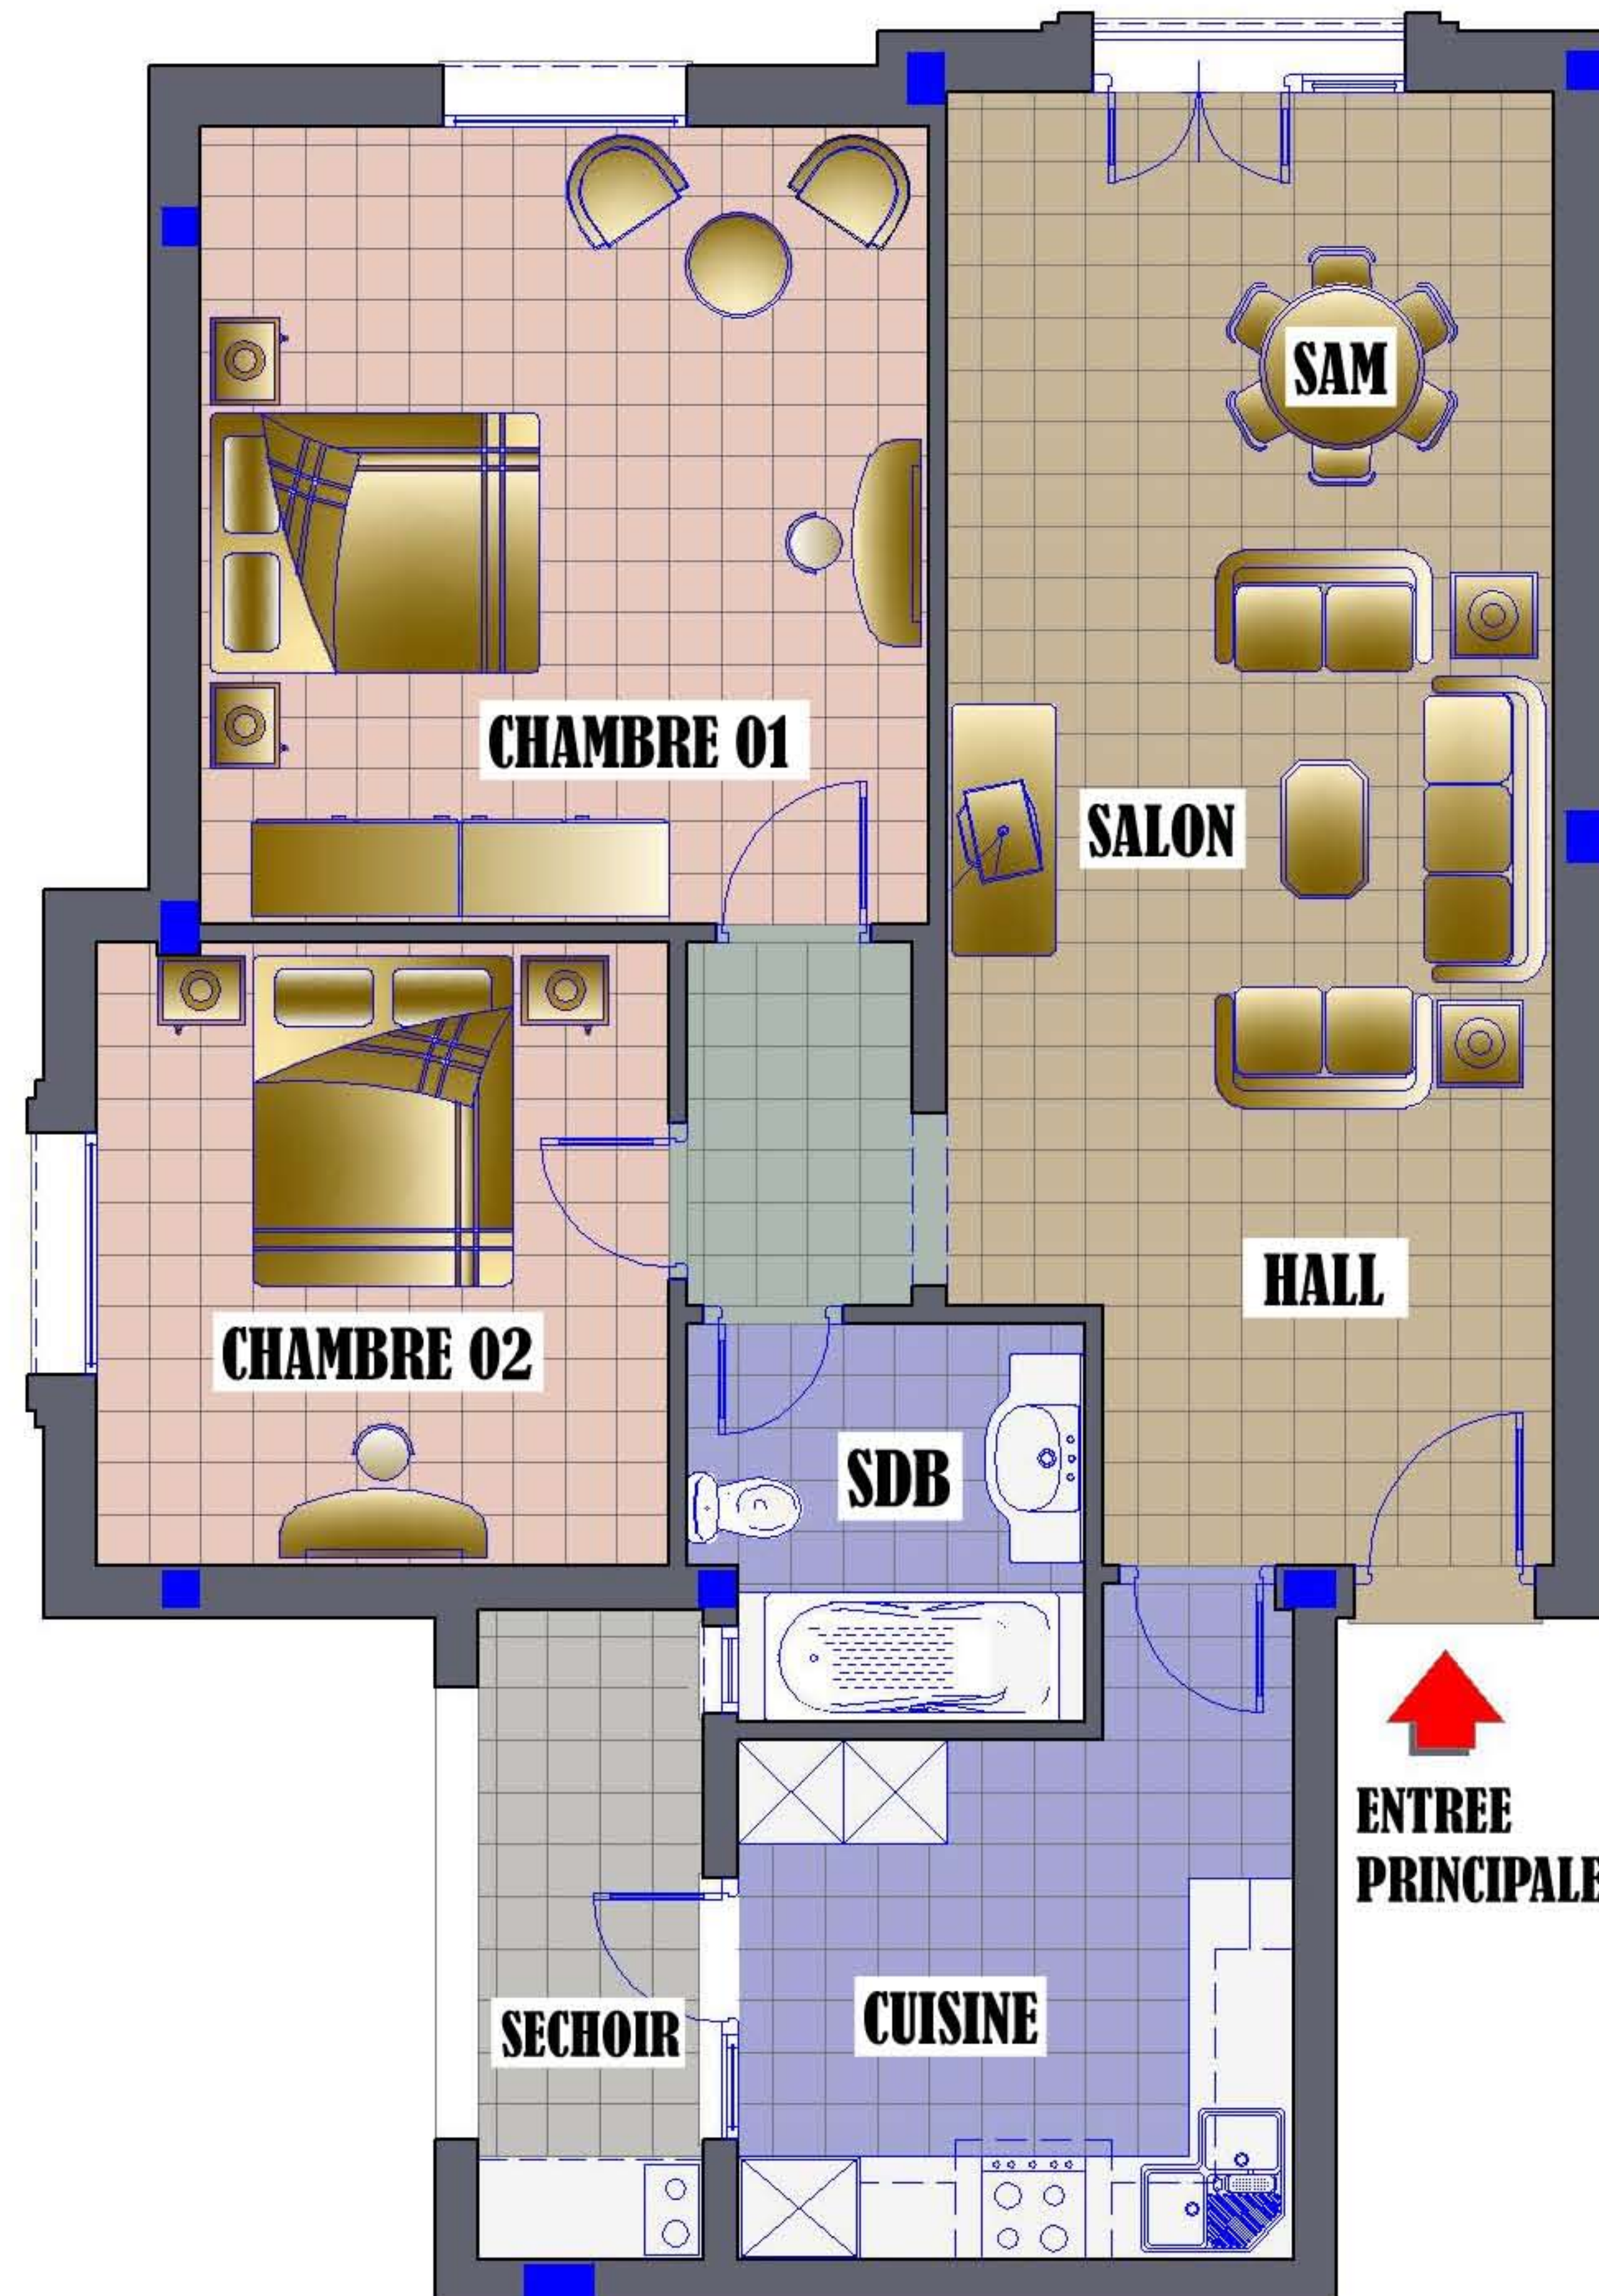

S.I.F.E.

Société Immobilière Fatma EZZAHRA

Centre MAHOU 3ème étage, Av. Hbib Thameur
2074 Mourouj | (au dessus de la banque B.H)

RESIDENCE
LA PERLE DU BARDO
LE BARDO

APPART. : **C 2.4**
BLOC : **- C -**
NIVEAU : **2ème ETAGE**
TYPE : **S + 2**
SURF. : **111.67 m²**

CLIENT :
SUGGESTIONS :