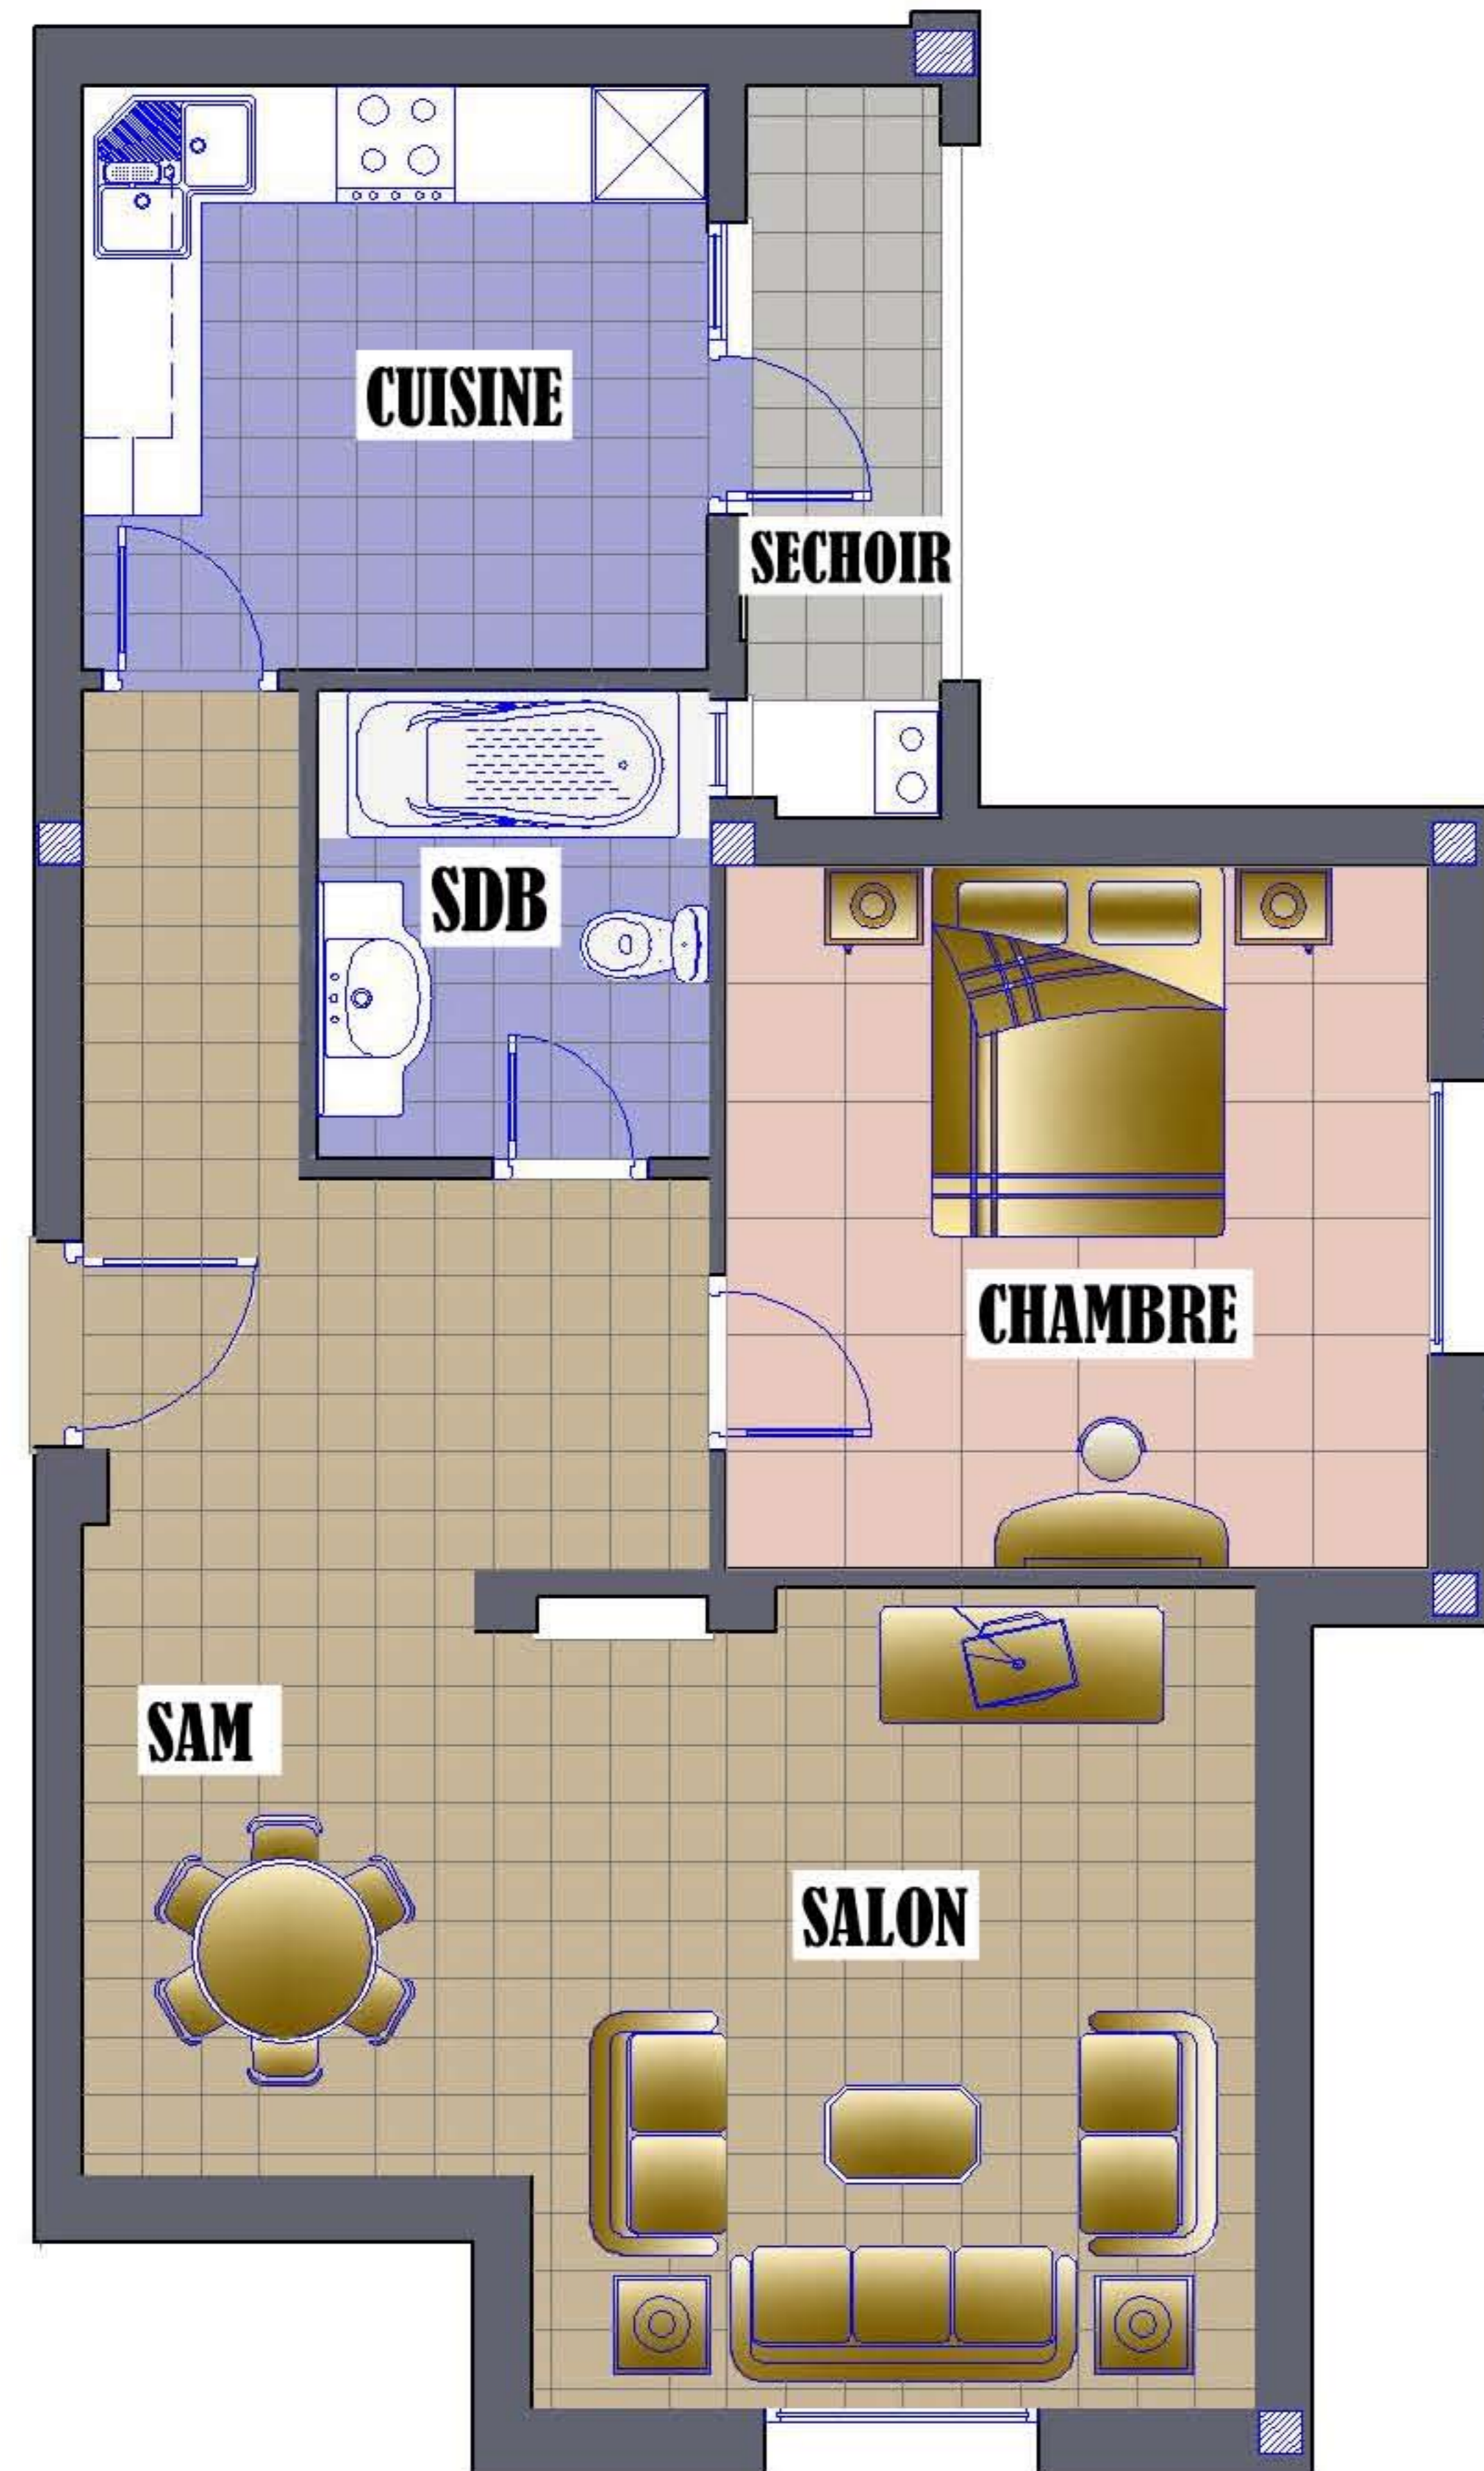

S.I.F.E.

Société Immobilière Fatma EZZAHRA

Centre MAHOU 3ème étage, Av. Hbib Thameur
2074 Mourouj | (au dessus de la banque B.H)

RESIDENCE
LA PERLE DU BARDO
LE BARDO

ENTREE
PRINCIPALE →

APPART. : **D 0.2**
BLOC : **- D -**
NIVEAU : Rez De Chaussée
TYPE : **S + 1**
SURF. : 88,45 m²

CLIENT :
SUGGESTIONS :