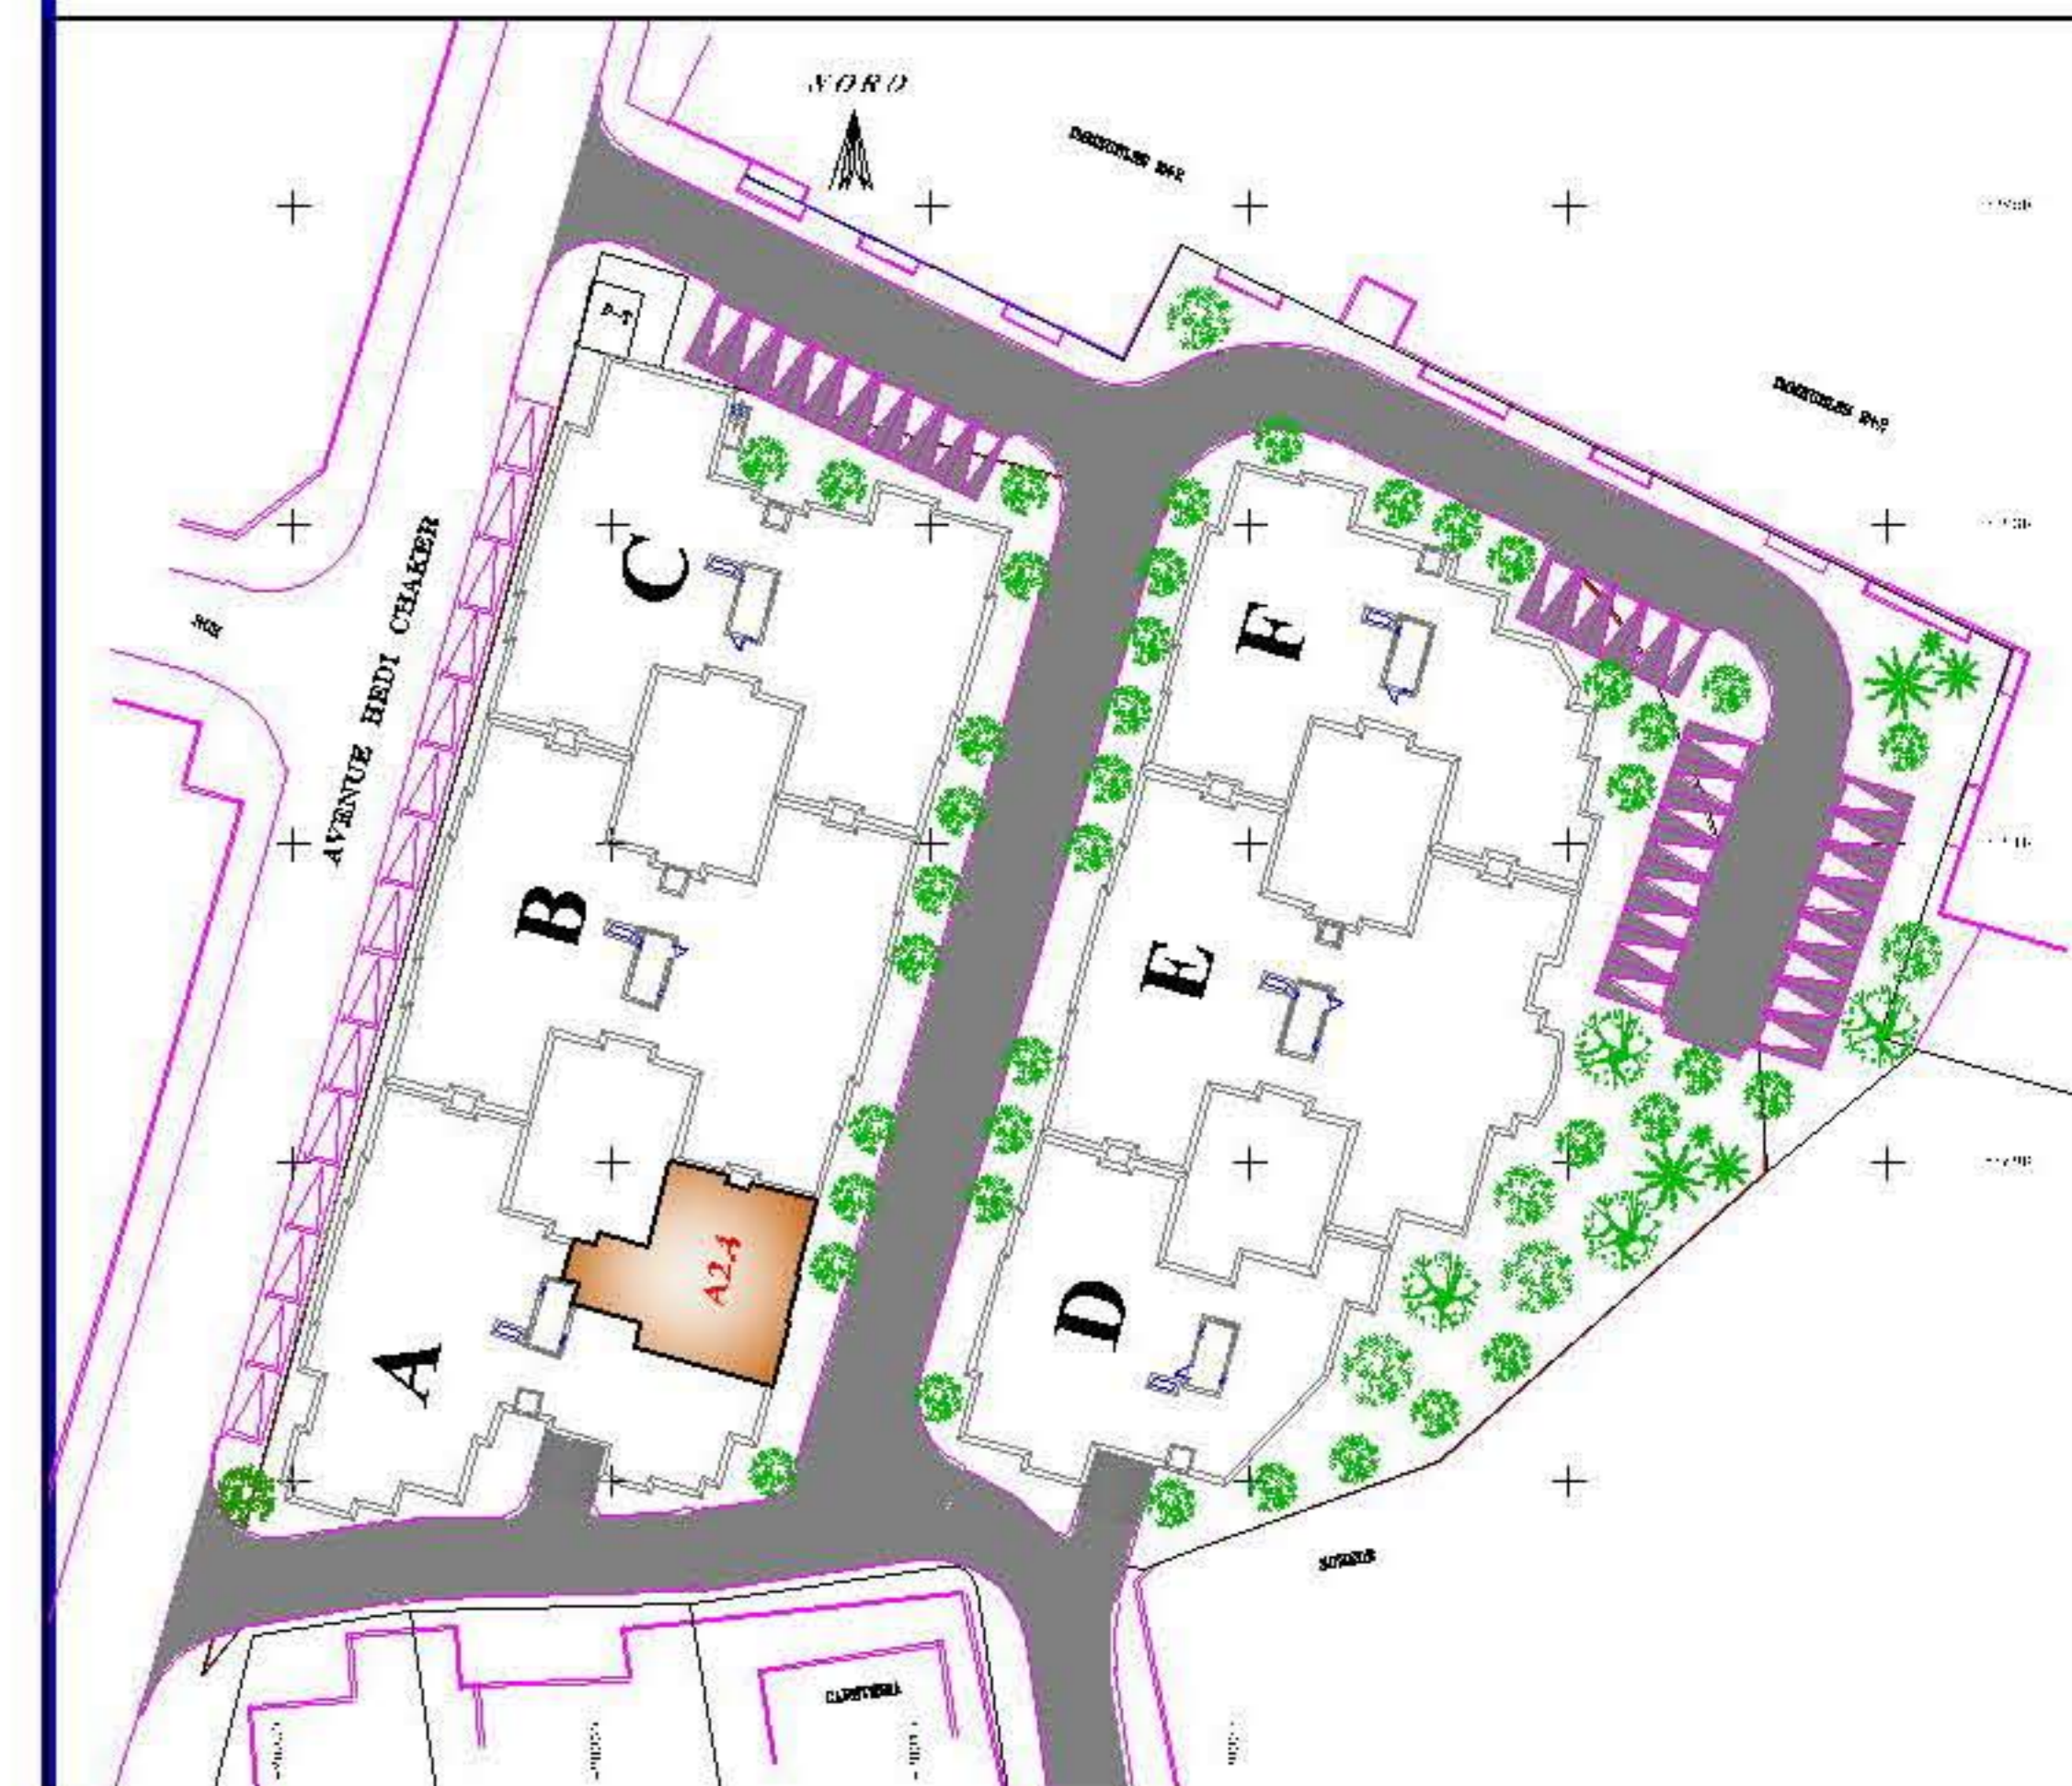

S.I.F.E.

Société Immobilière Fatma EZZAHRA

Centre MAHOU 3ème étage, Av. Hbib Thameur
2074 Mourouj I (au dessus de la banque B.H)

RESIDENCE
LA PERLE DU BARDO
LE BARDO

APPART. : **A 2.4**
BLOC : **- A -**
NIVEAU : **2ème ETAGE**
TYPE : **S + 3**
SURF. : **148,57 m²**

CLIENT :
SUGGESTIONS :