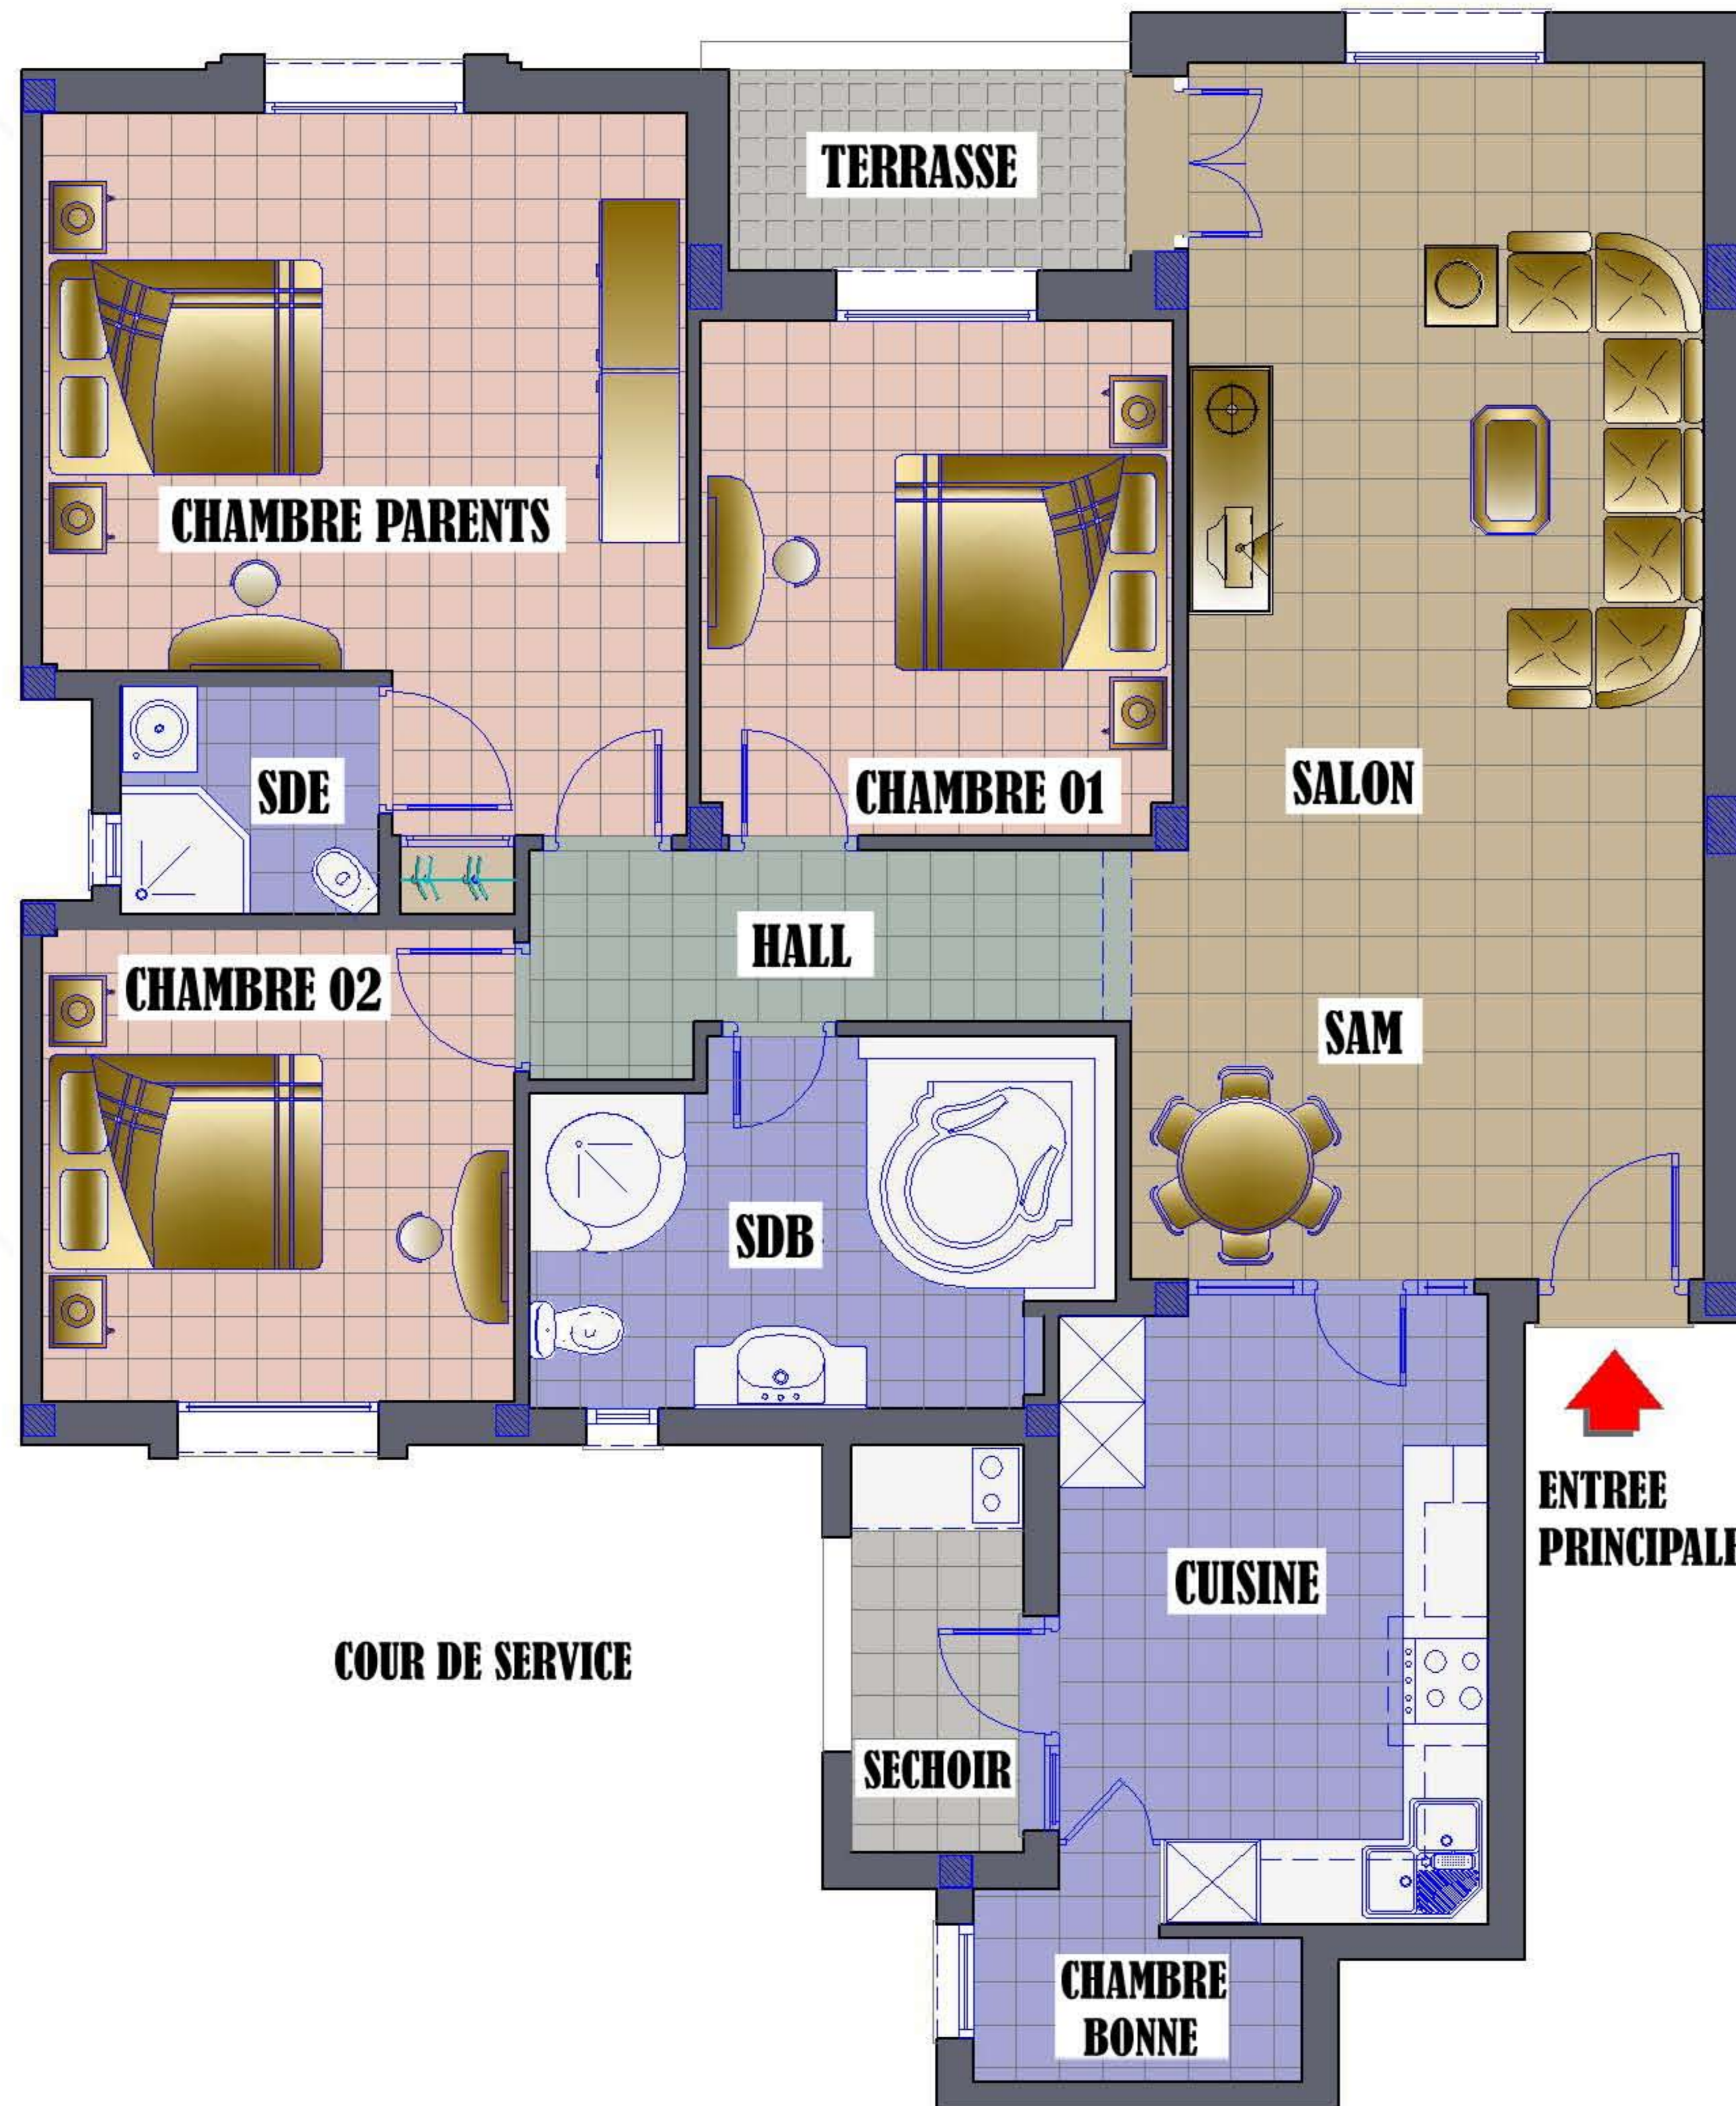

S.I.F.E.

Société Immobilière Fatma EZZAHRA

Centre MAHOU 3ème étage, Av. Hbib Thameur
2074 Mourouj I (au dessus de la banque B.H)

RESIDENCE
LA PERLE DU BARDO
LE BARDO

APPART. : **A 2.4**
BLOC : **- A -**
NIVEAU : **2ème ETAGE**
TYPE : **S + 3**
SURF. : **148,57 m²**

CLIENT :
SUGGESTIONS :