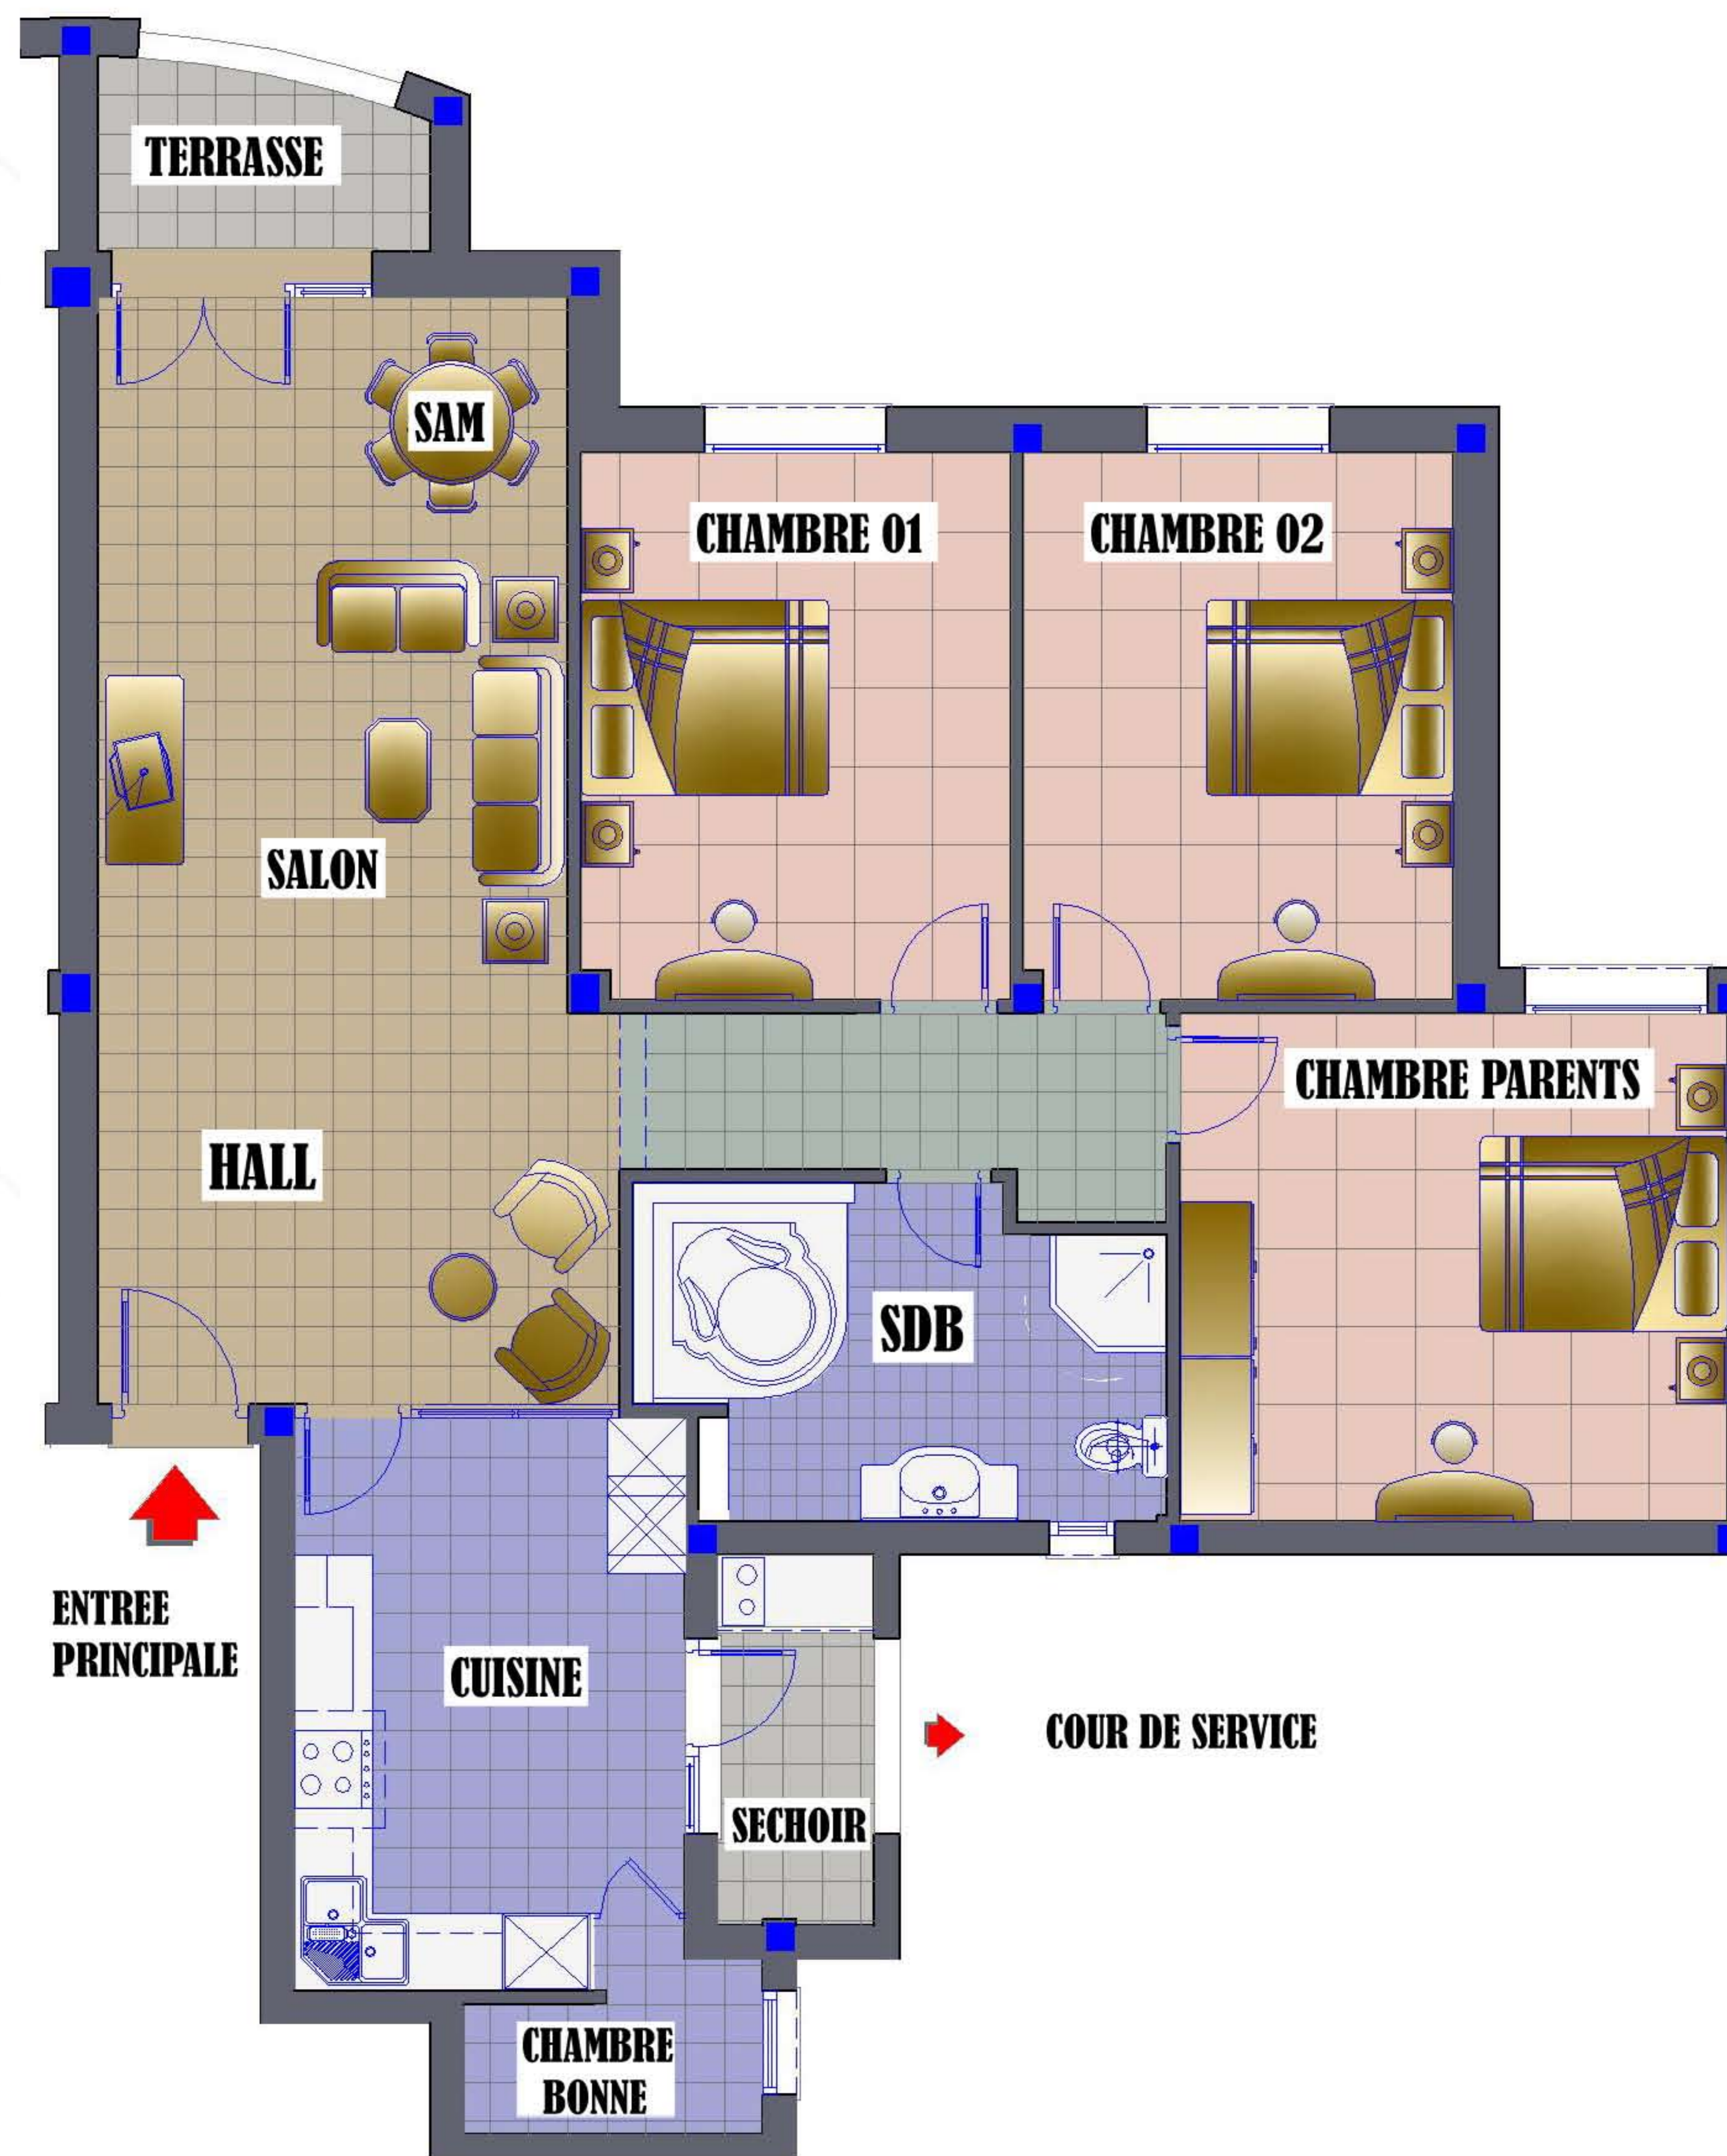

S.I.F.E.

Société Immobilière Fatma EZZAHRA

Centre MAHOU 3ème étage, Av. Hbib Thameur
2074 Mourouj I (au dessus de la banque B.H)

RESIDENCE
LA PERLE DU BARDO
LE BARDO

APPART. : **E 0.3**
BLOC : - E -
NIVEAU : Rez De Chaussée
TYPE : **S + 3**
SURF. : 147,03 m²

CLIENT :
SUGGESTIONS :