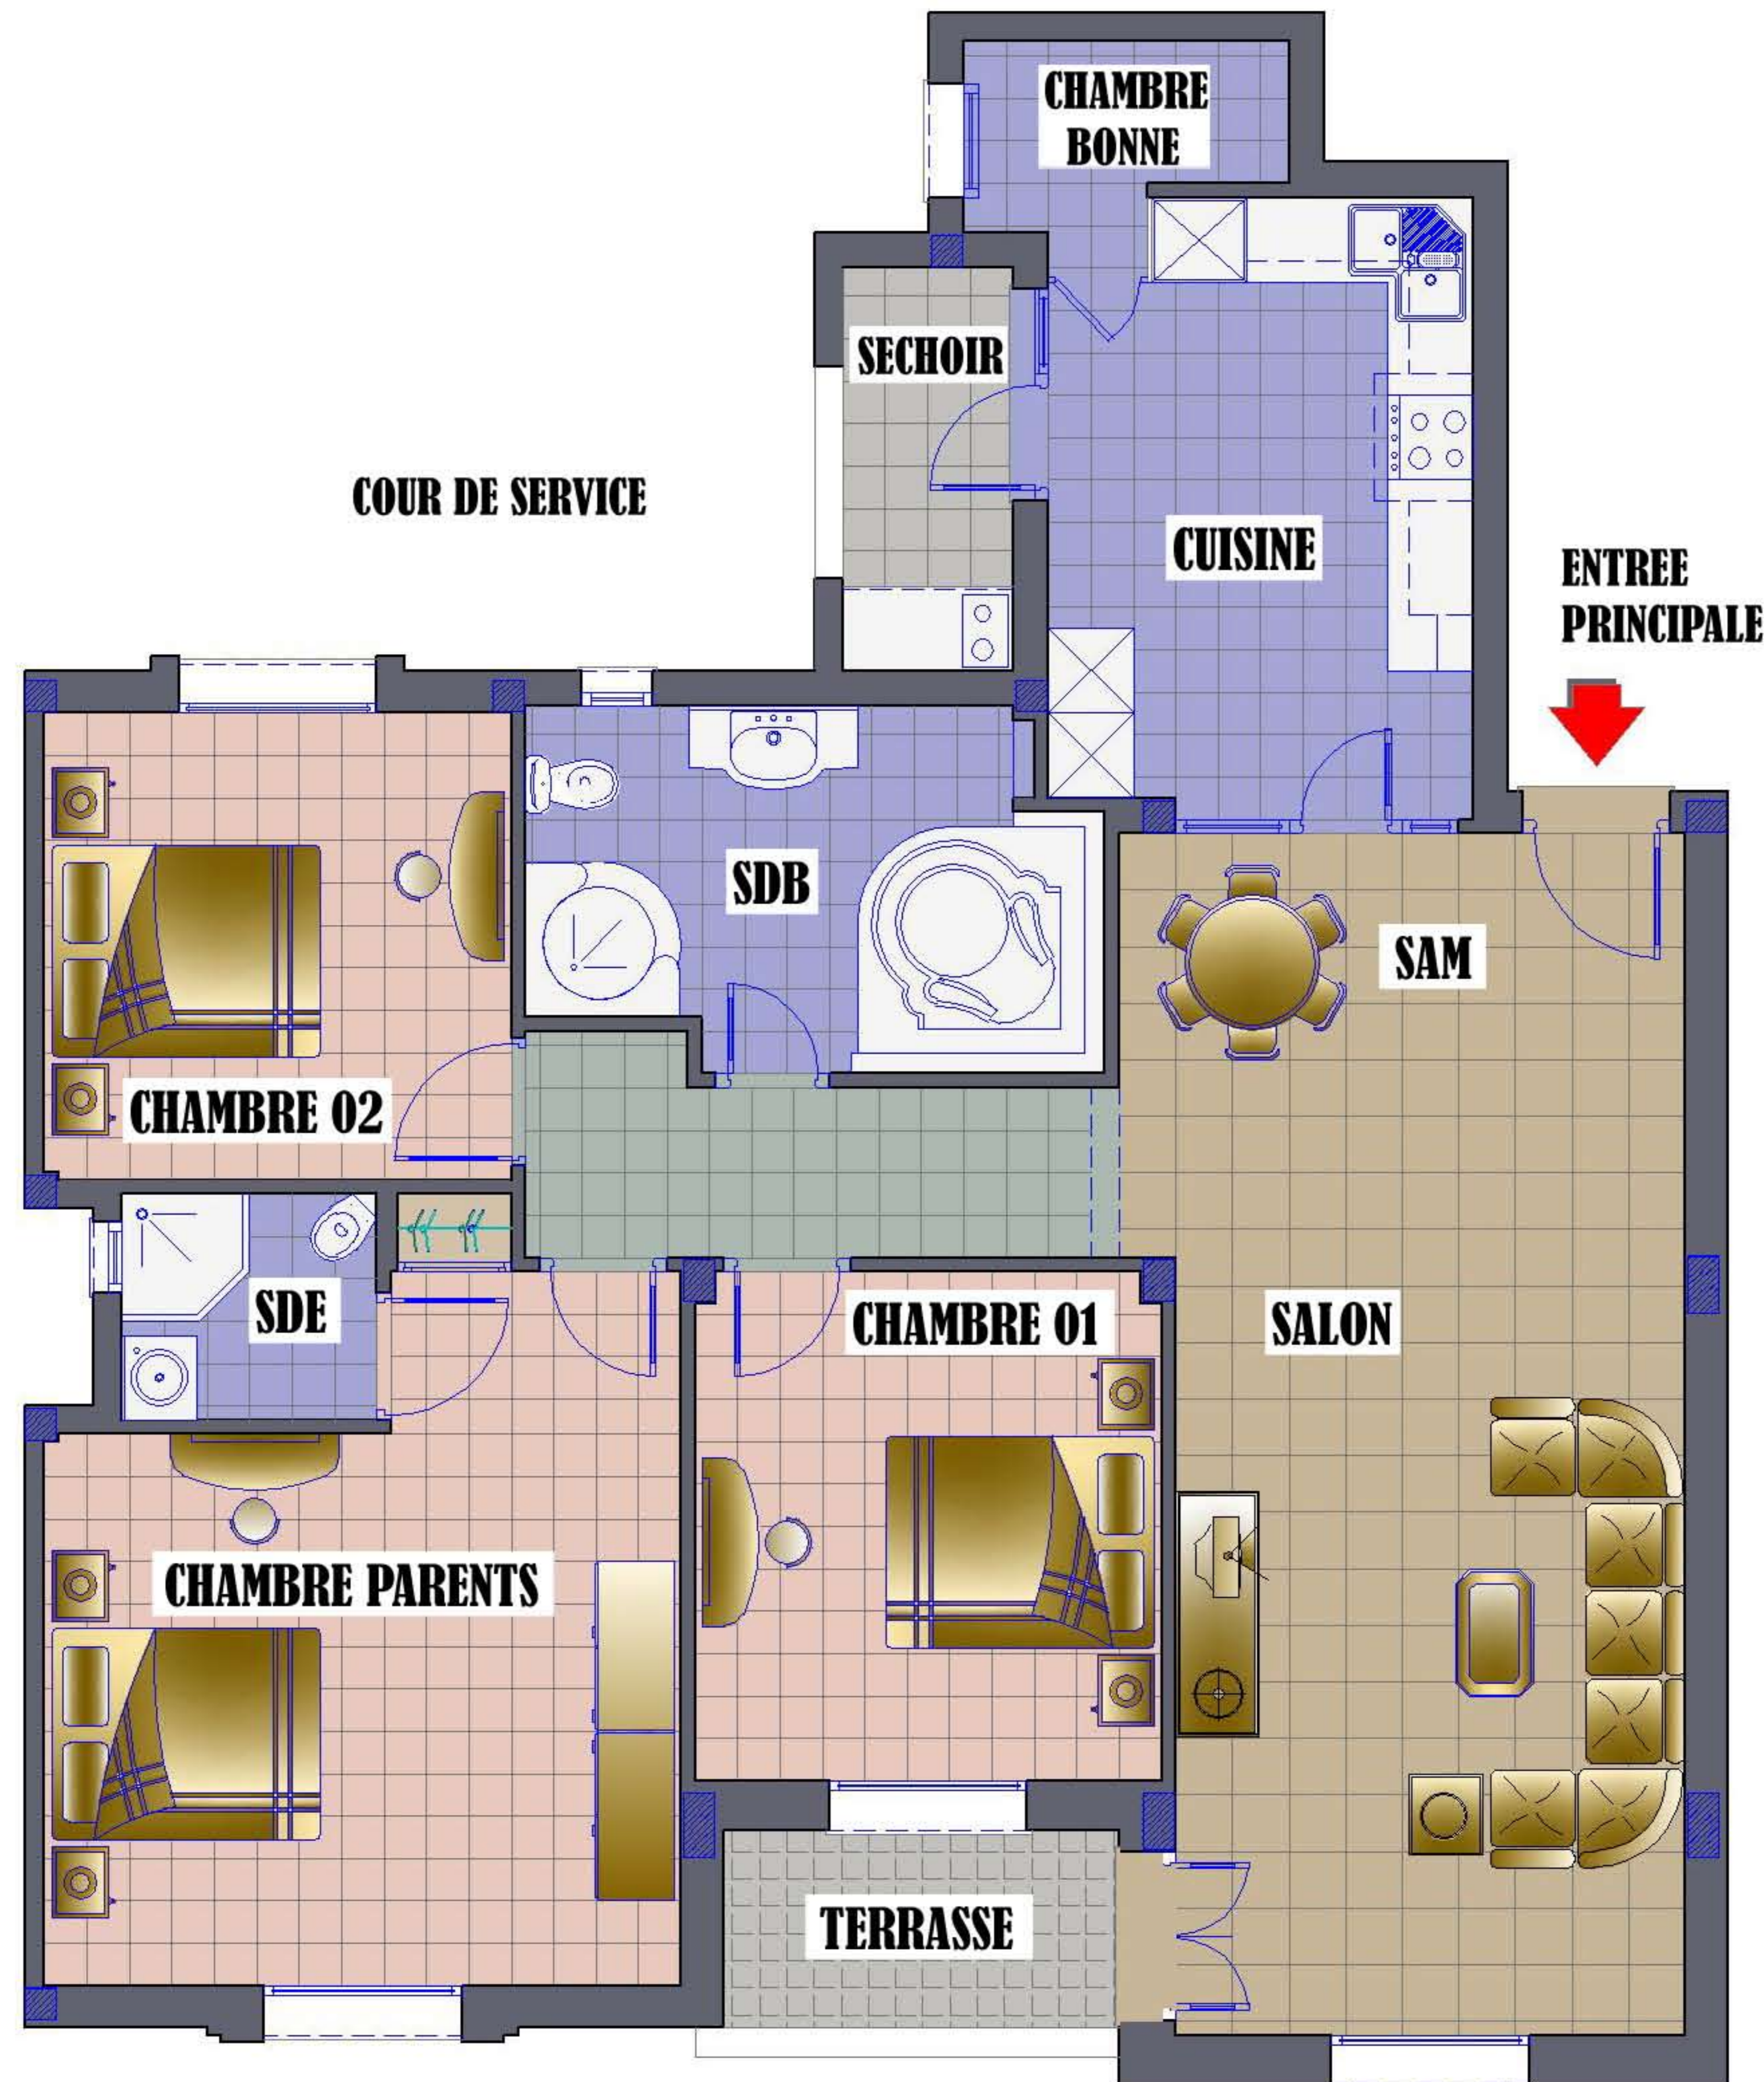

S.I.F.E.

Société Immobilière Fatma EZZAHRA

Centre MAHOU 3ème étage, Av. Hbib Thameur
2074 Mourouj I (au dessus de la banque B.H)

**RESIDENCE
LA PERLE DU BARDO
LE BARDO**

APPART. : **A 2.1**
BLOC : **- A -**
NIVEAU : **2ème ETAGE**
TYPE : **S + 3**
SURF. : **148,57 m²**

CLIENT :
SUGGESTIONS :