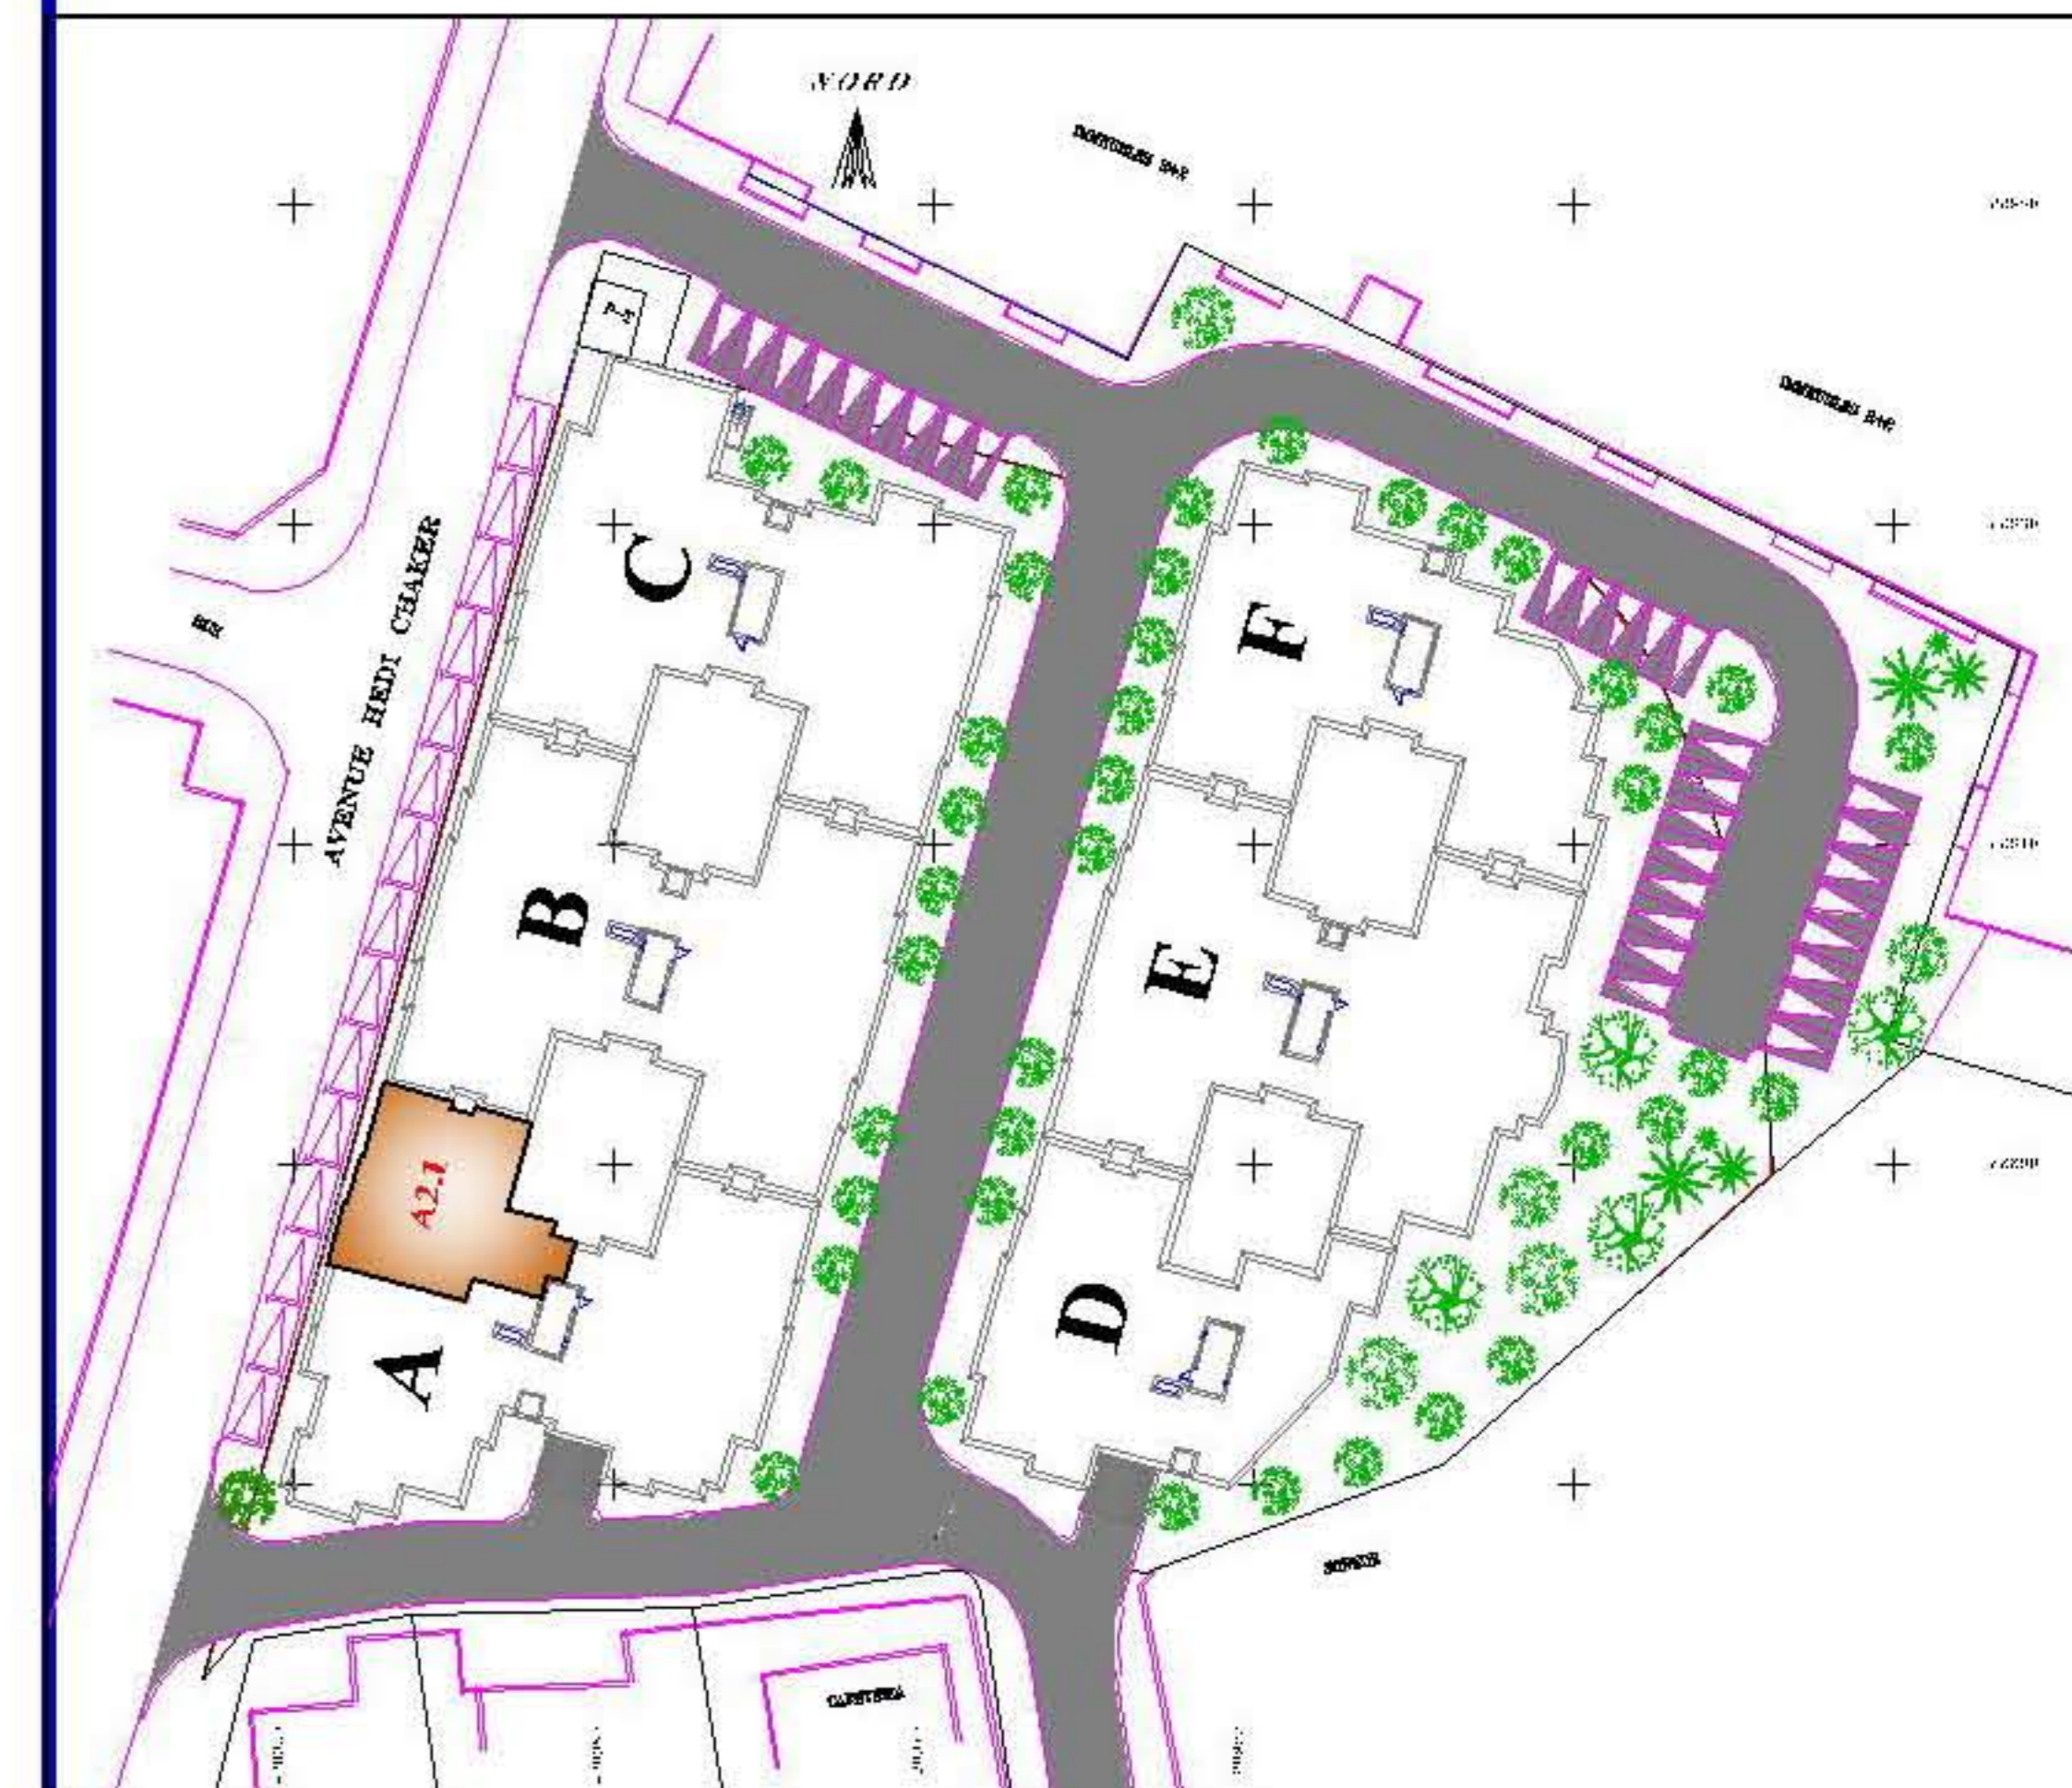

S.I.F.E.

Société Immobilière Fatma EZZAHRA

Centre MAHOU 3ème étage, Av. Hbib Thameur
2074 Mourouj I (au dessus de la banque B.H)

**RESIDENCE
LA PERLE DU BARDO
LE BARDO**

APPART. : **A 2.1**
BLOC : **- A -**
NIVEAU : **2ème ETAGE**
TYPE : **S + 3**
SURF. : **148,57 m²**

CLIENT :
SUGGESTIONS :