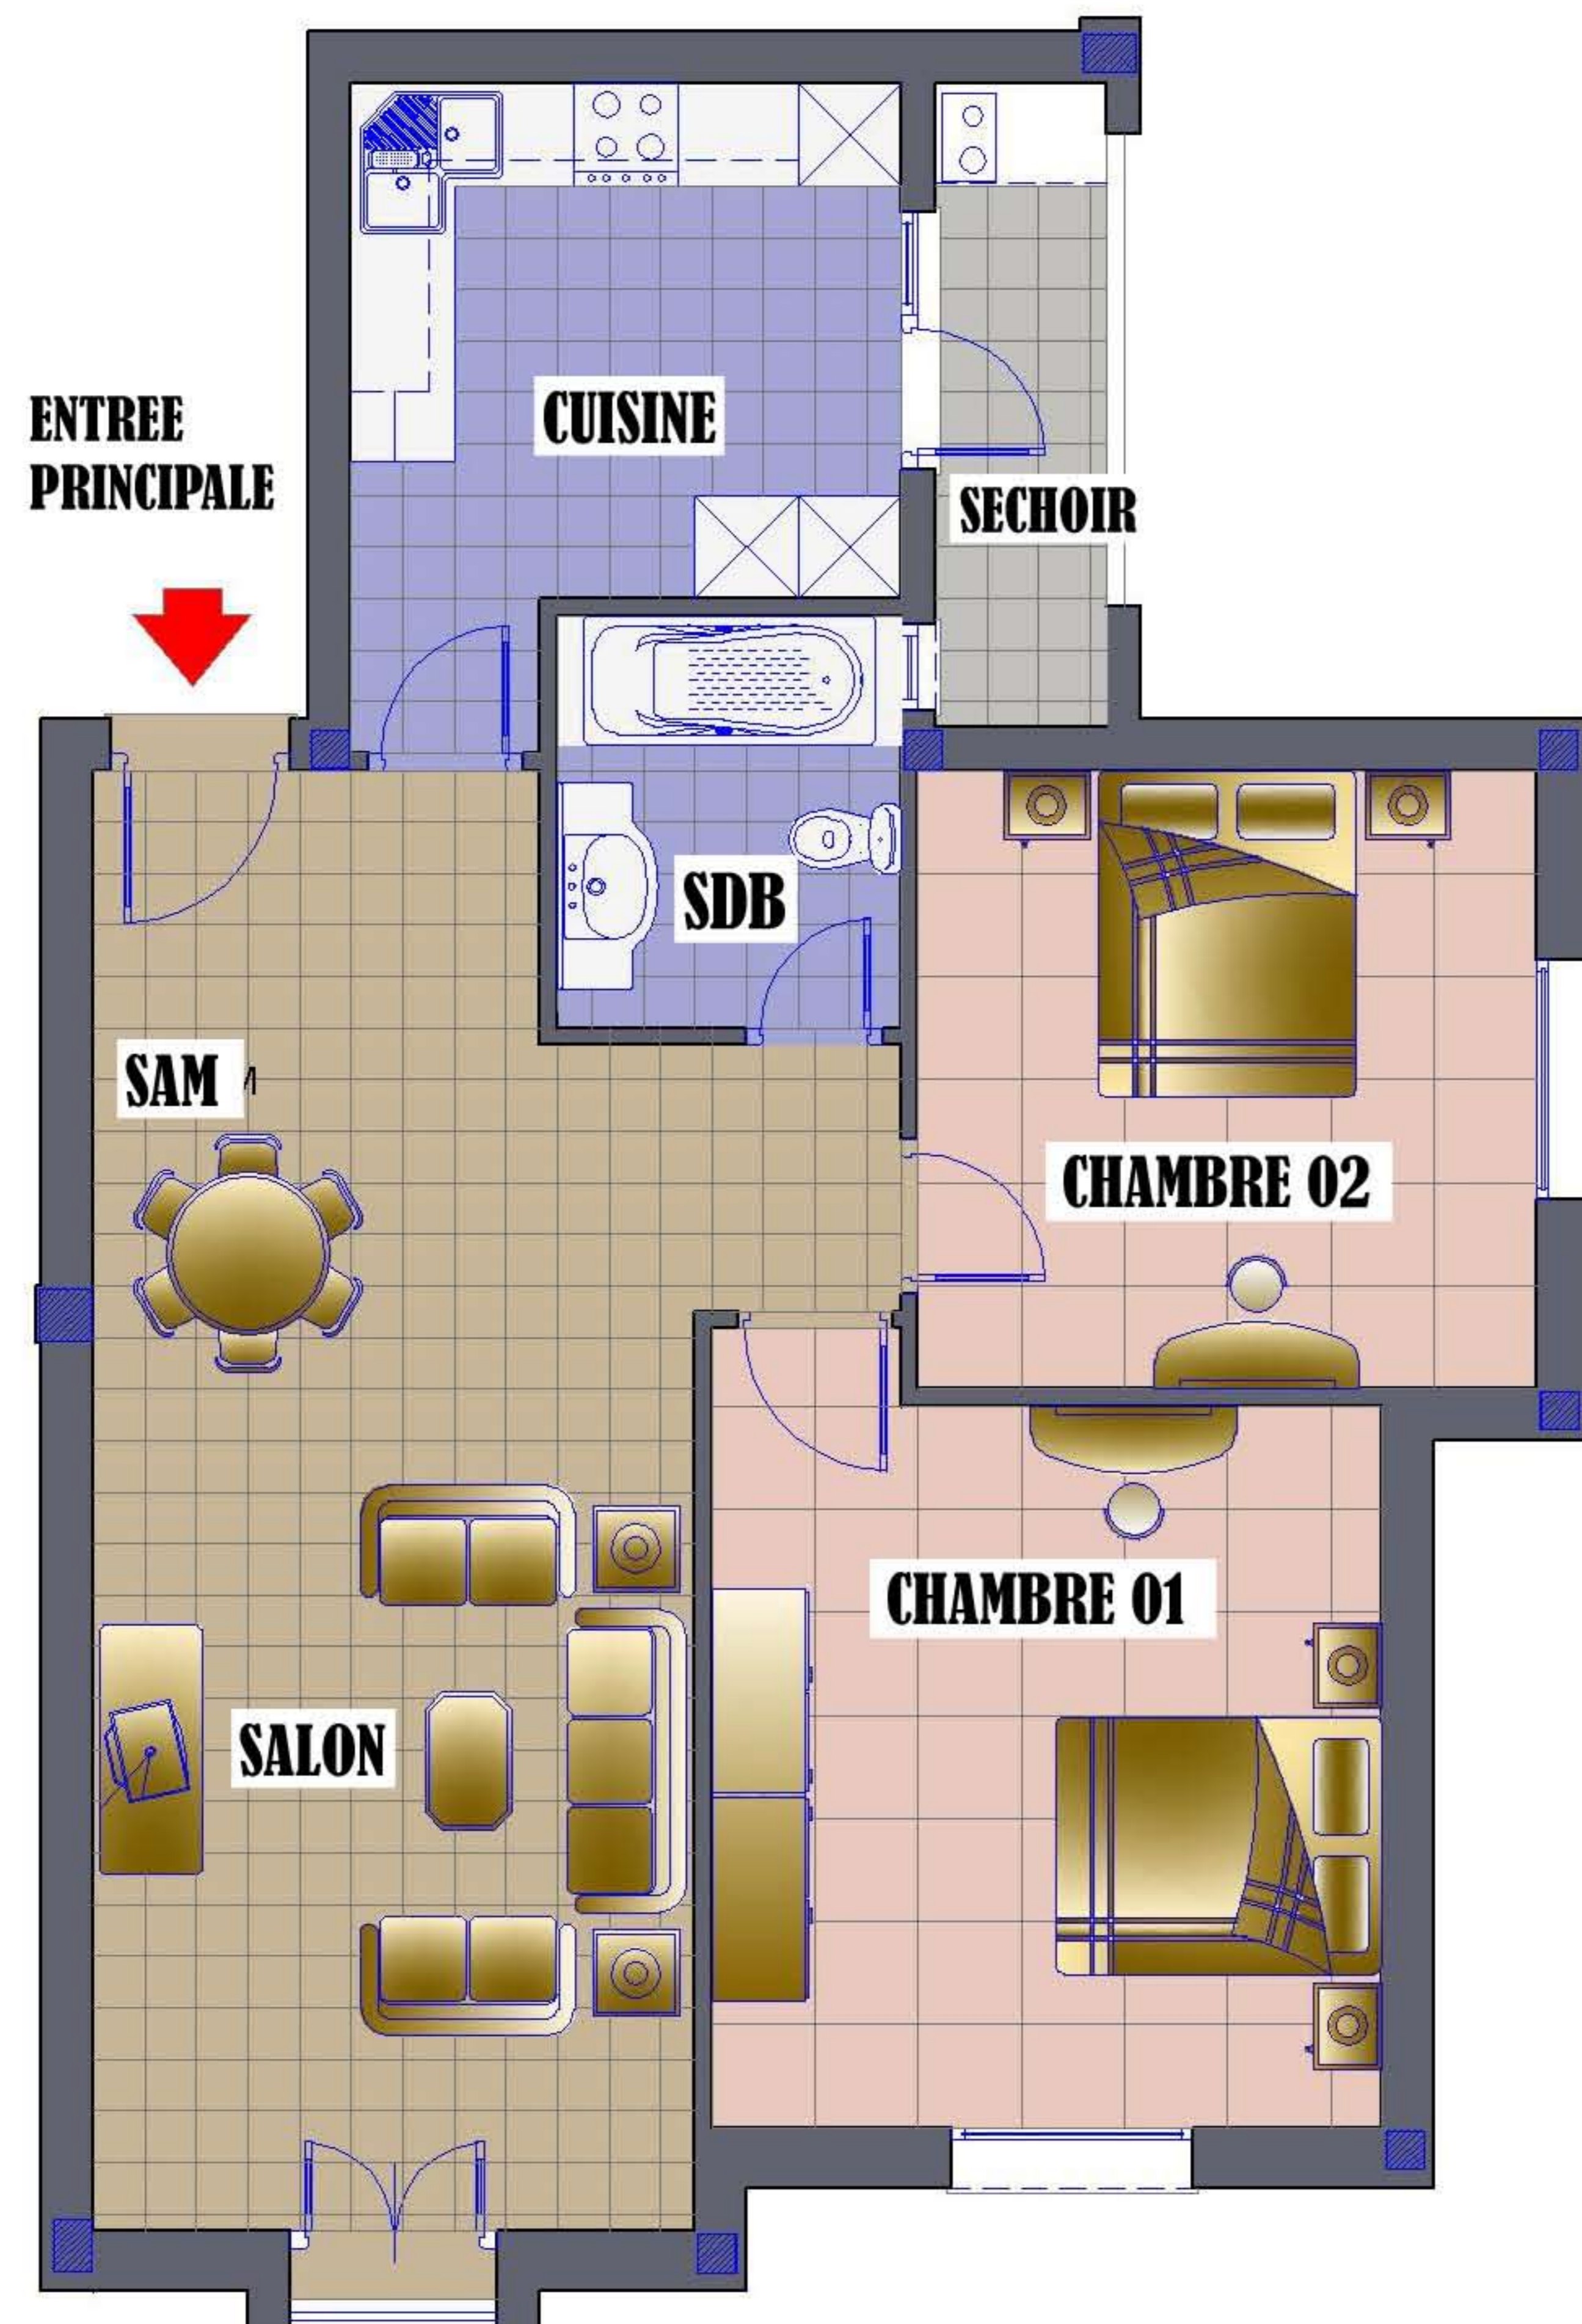

S.I.F.E.

Société Immobilière Fatma EZZAHRA

Centre MAHOU 3ème étage, Av. Hbib Thameur
2074 Mourouj | (au dessus de la banque B.H)

RESIDENCE
LA PERLE DU BARDO
LE BARDO

APPART. : **D 3.2**
BLOC : **- D -**
NIVEAU : 3ème ETAGE
TYPE : **S + 2**
SURF. : 107,37 m²

CLIENT :
SUGGESTIONS :