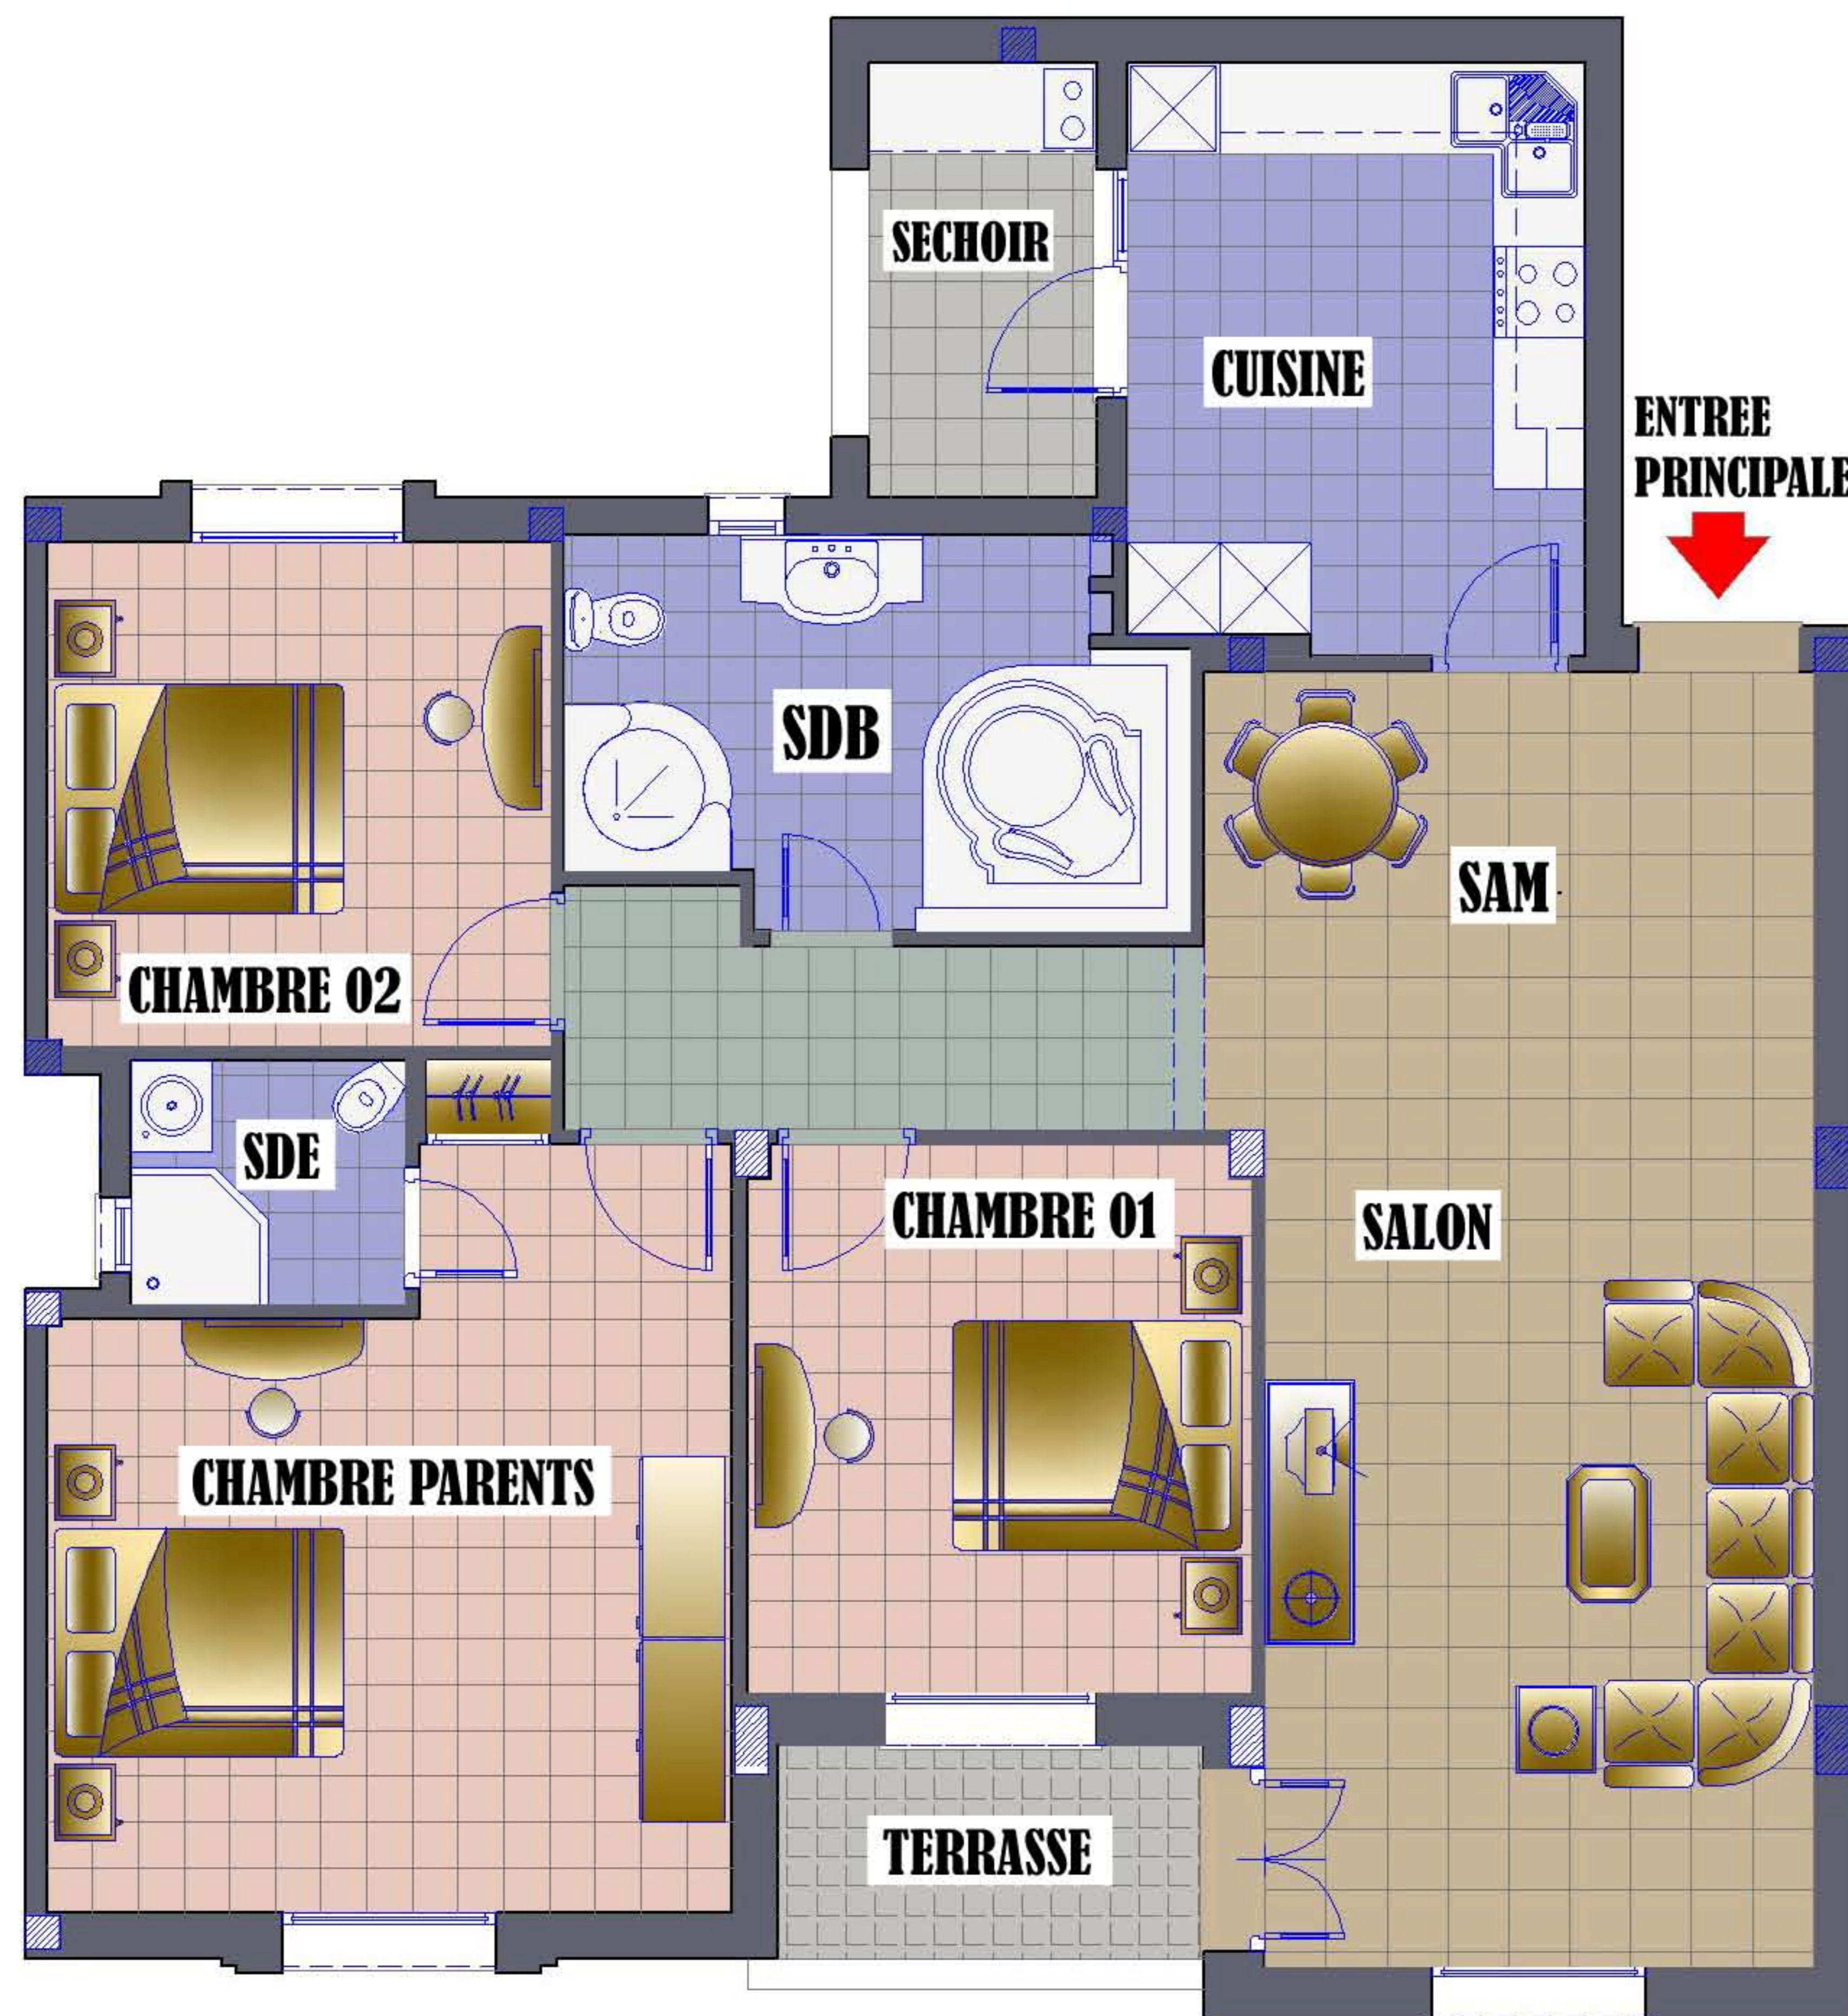

S.I.F.E.

Société Immobilière Fatma EZZAHRA

Centre MAHOU 3ème étage, Av. Hbib Thameur
2074 Mourouj | (au dessus de la banque B.H)

RESIDENCE
LA PERLE DU BARDO
LE BARDO

APPART. : **E 2.1**
BLOC : - E -
NIVEAU : 2ème ETAGE
TYPE : **S + 3**
SURF. : 144,69 m²

CLIENT :
SUGGESTIONS :