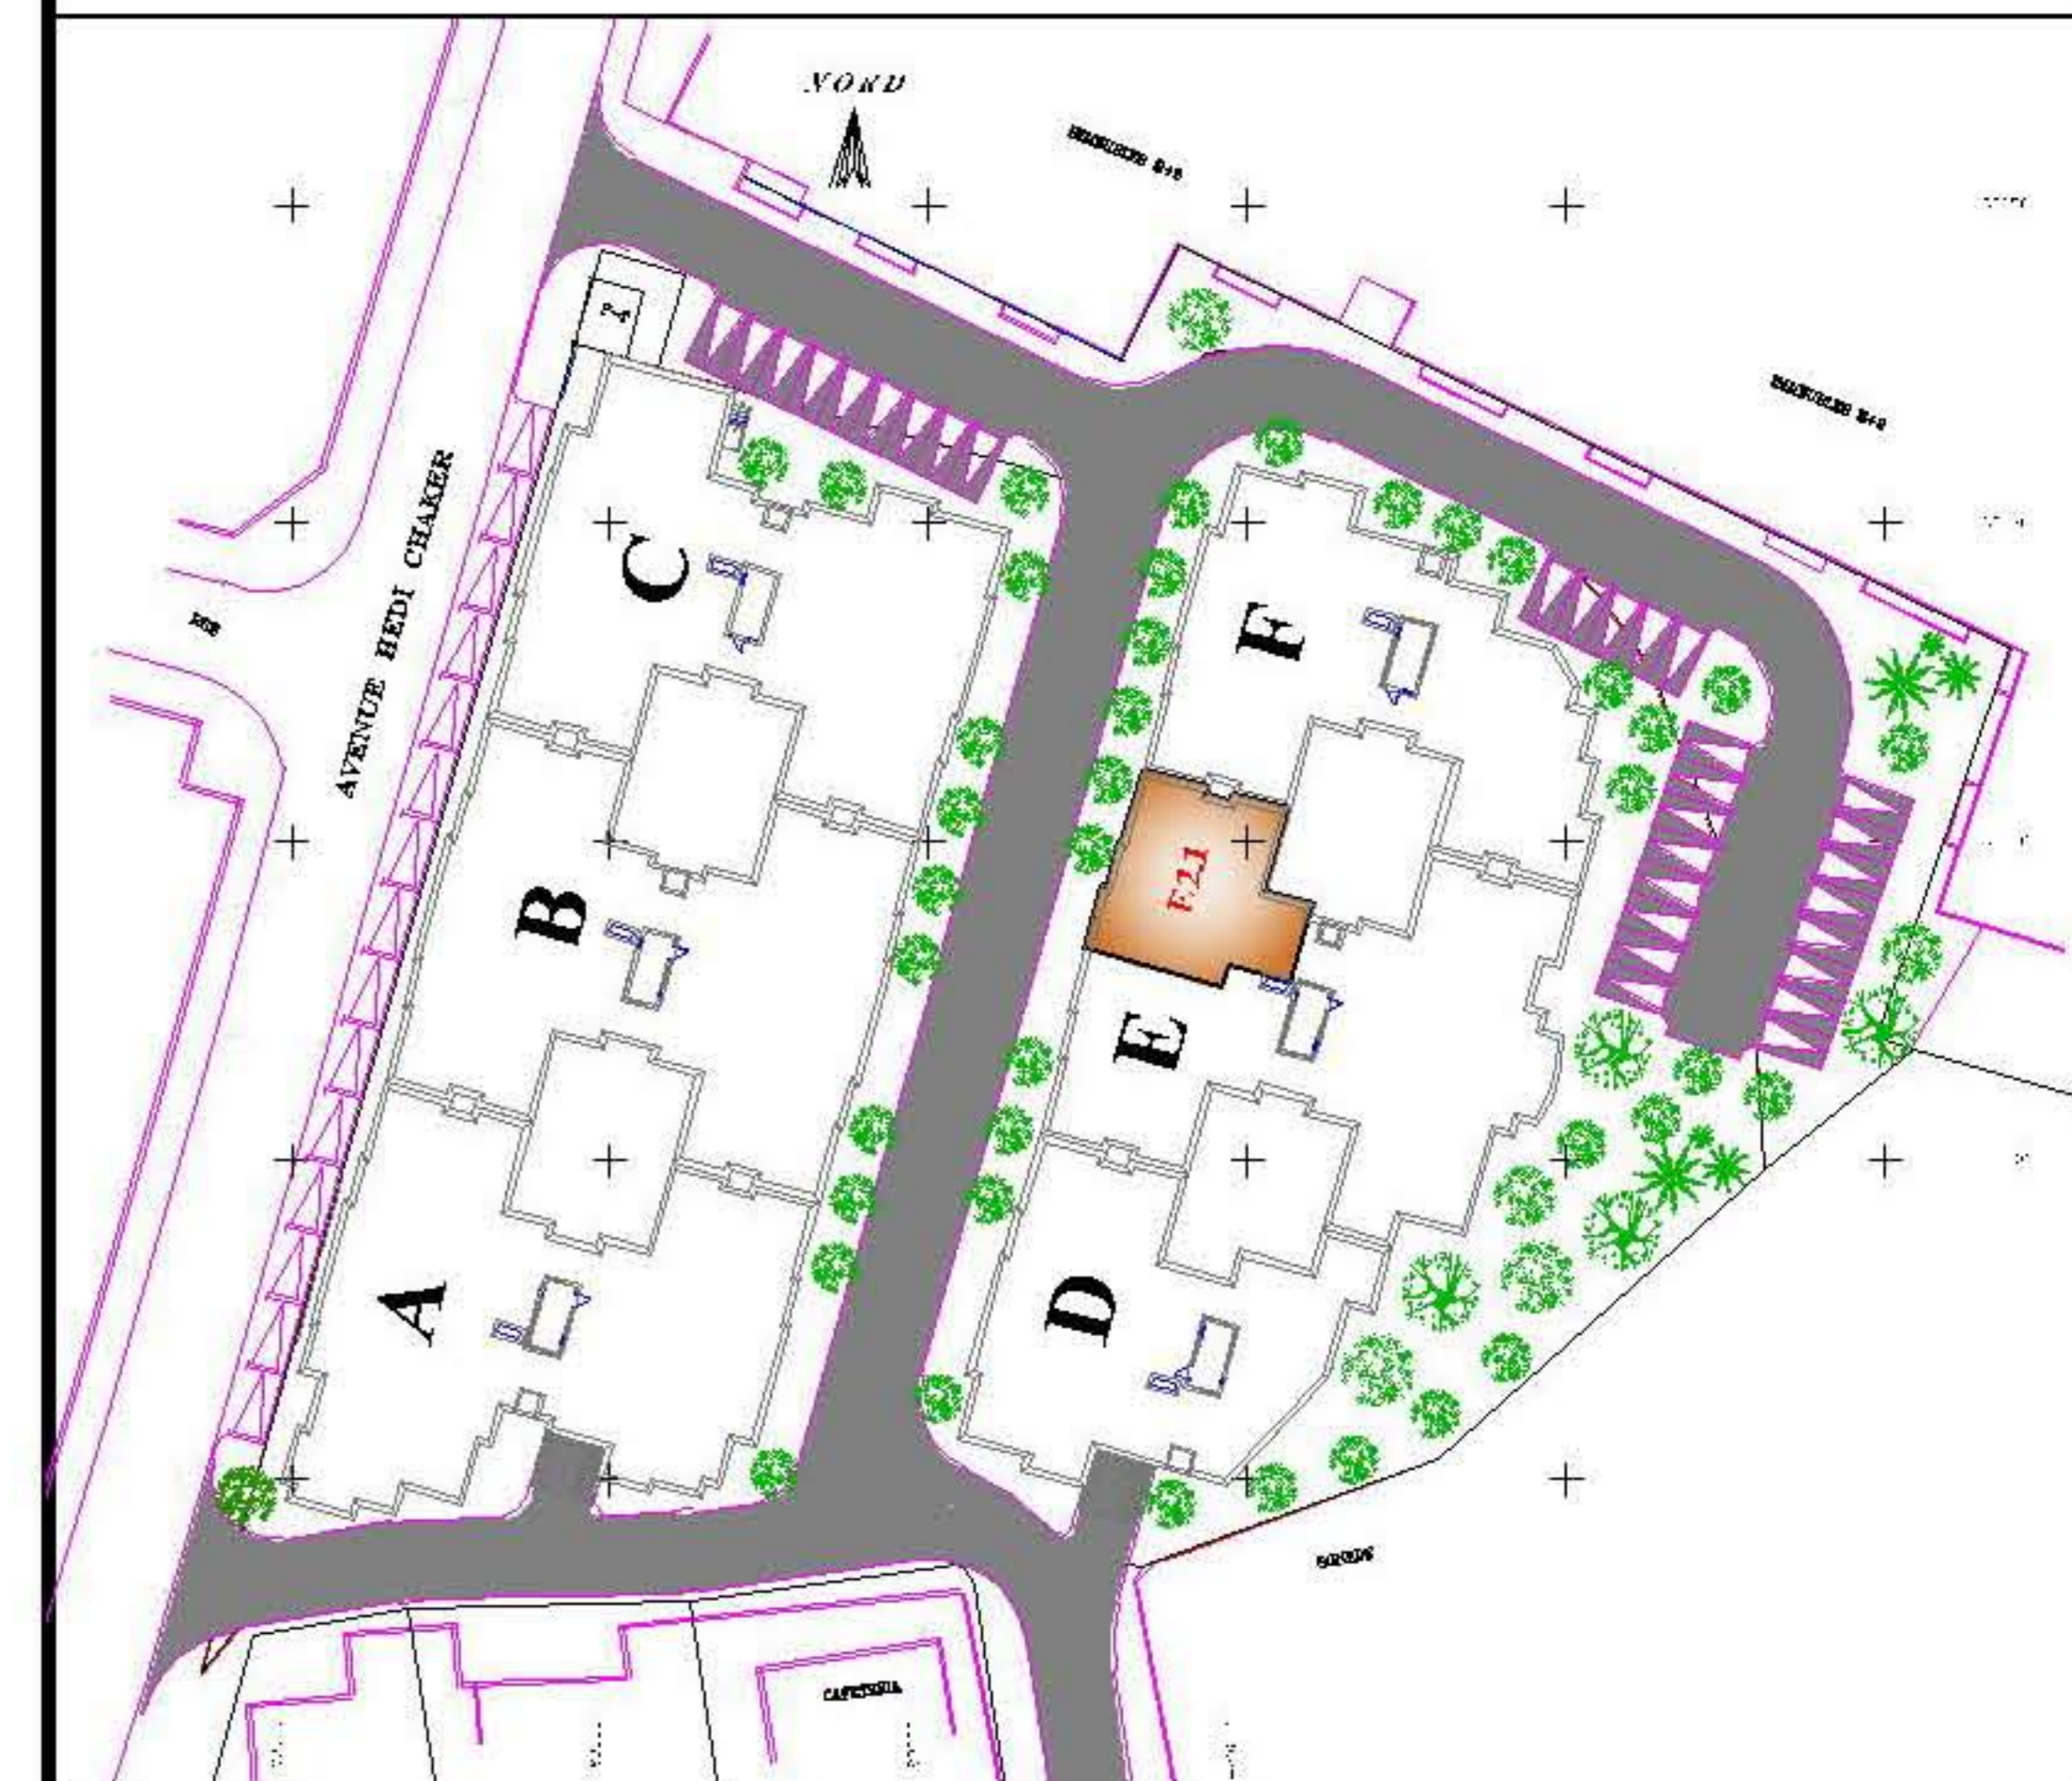

S.I.F.E.

Société Immobilière Fatma EZZAHRA

Centre MAHOU 3ème étage, Av. Hbib Thameur
2074 Mourouj | (au dessus de la banque B.H)

RESIDENCE
LA PERLE DU BARDO
LE BARDO

APPART. : **E 2.1**
BLOC : - E -
NIVEAU : 2ème ETAGE
TYPE : **S + 3**
SURF. : 144,69 m²

CLIENT :
SUGGESTIONS :