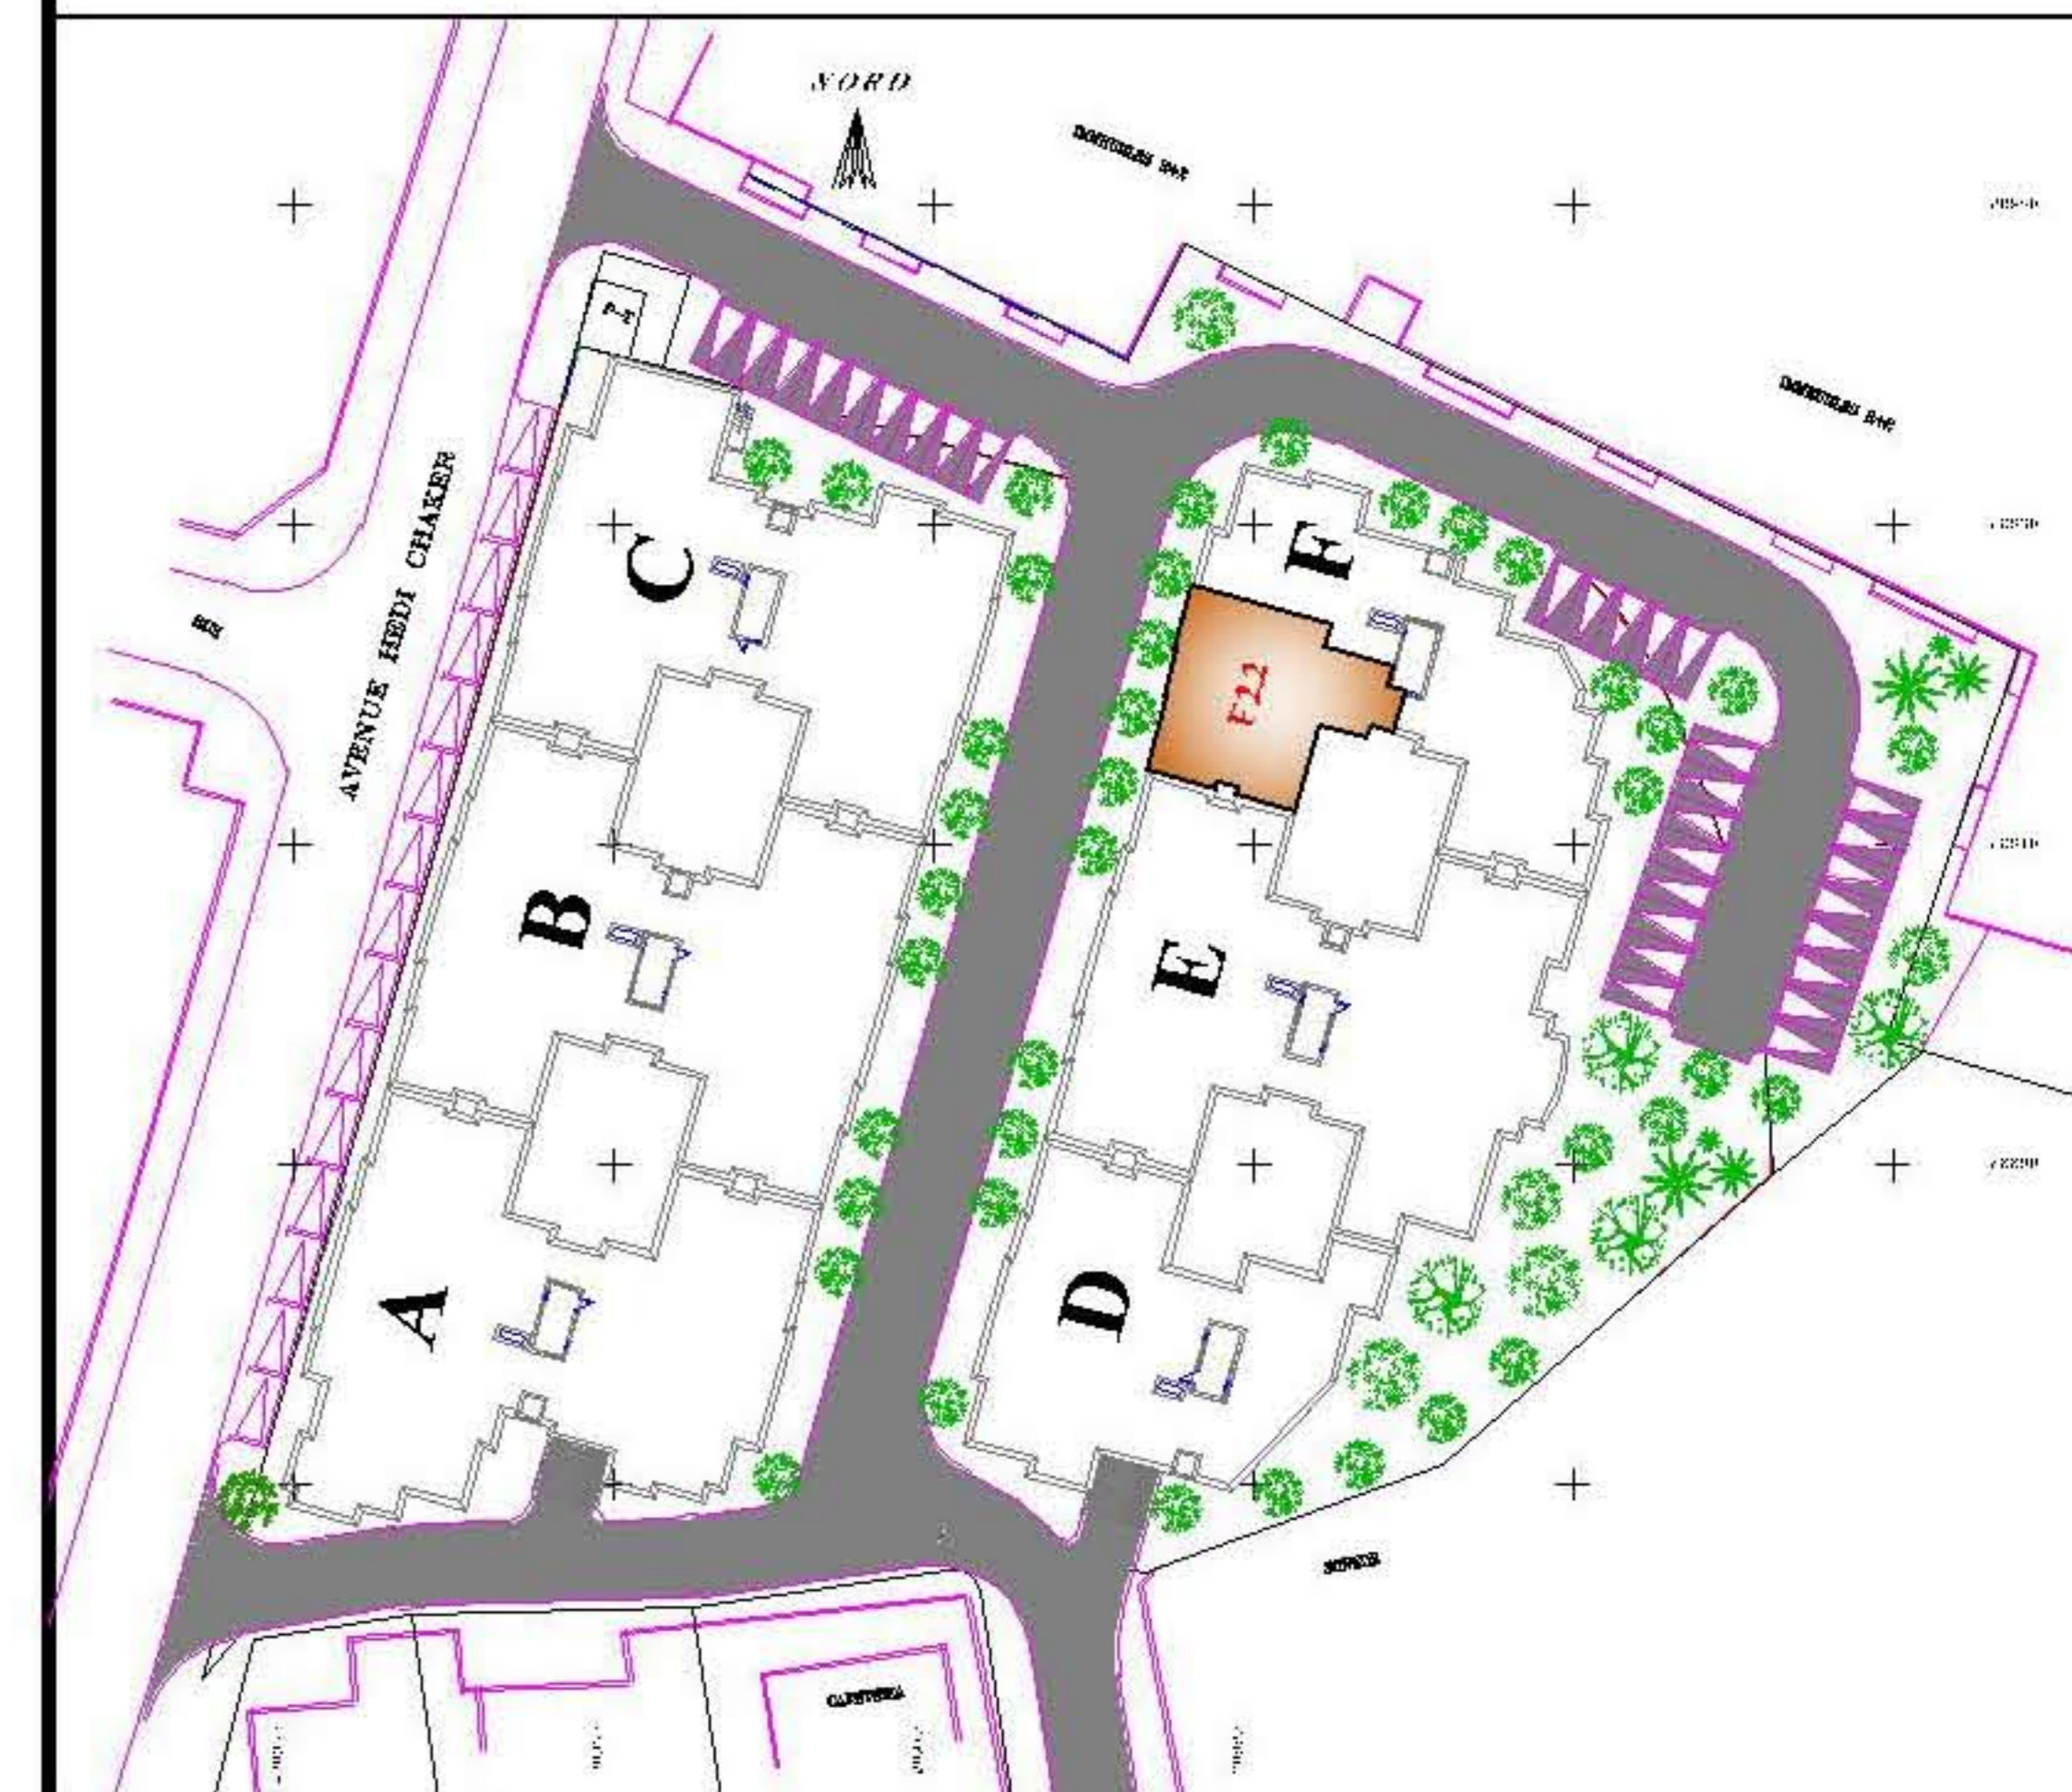

S.I.F.E.

Société Immobilière Fatma EZZAHRA

Centre MAHOU 3ème étage, Av. Hbib Thameur
2074 Mourouj I (au dessus de la banque B.H)

RESIDENCE
LA PERLE DU BARDO
LE BARDO

APPART. : **F 2.2**
BLOC : **- F -**
NIVEAU : **2ème ETAGE**
TYPE : **S + 3**
SURF. : **148,57 m²**

CLIENT :
SUGGESTIONS :